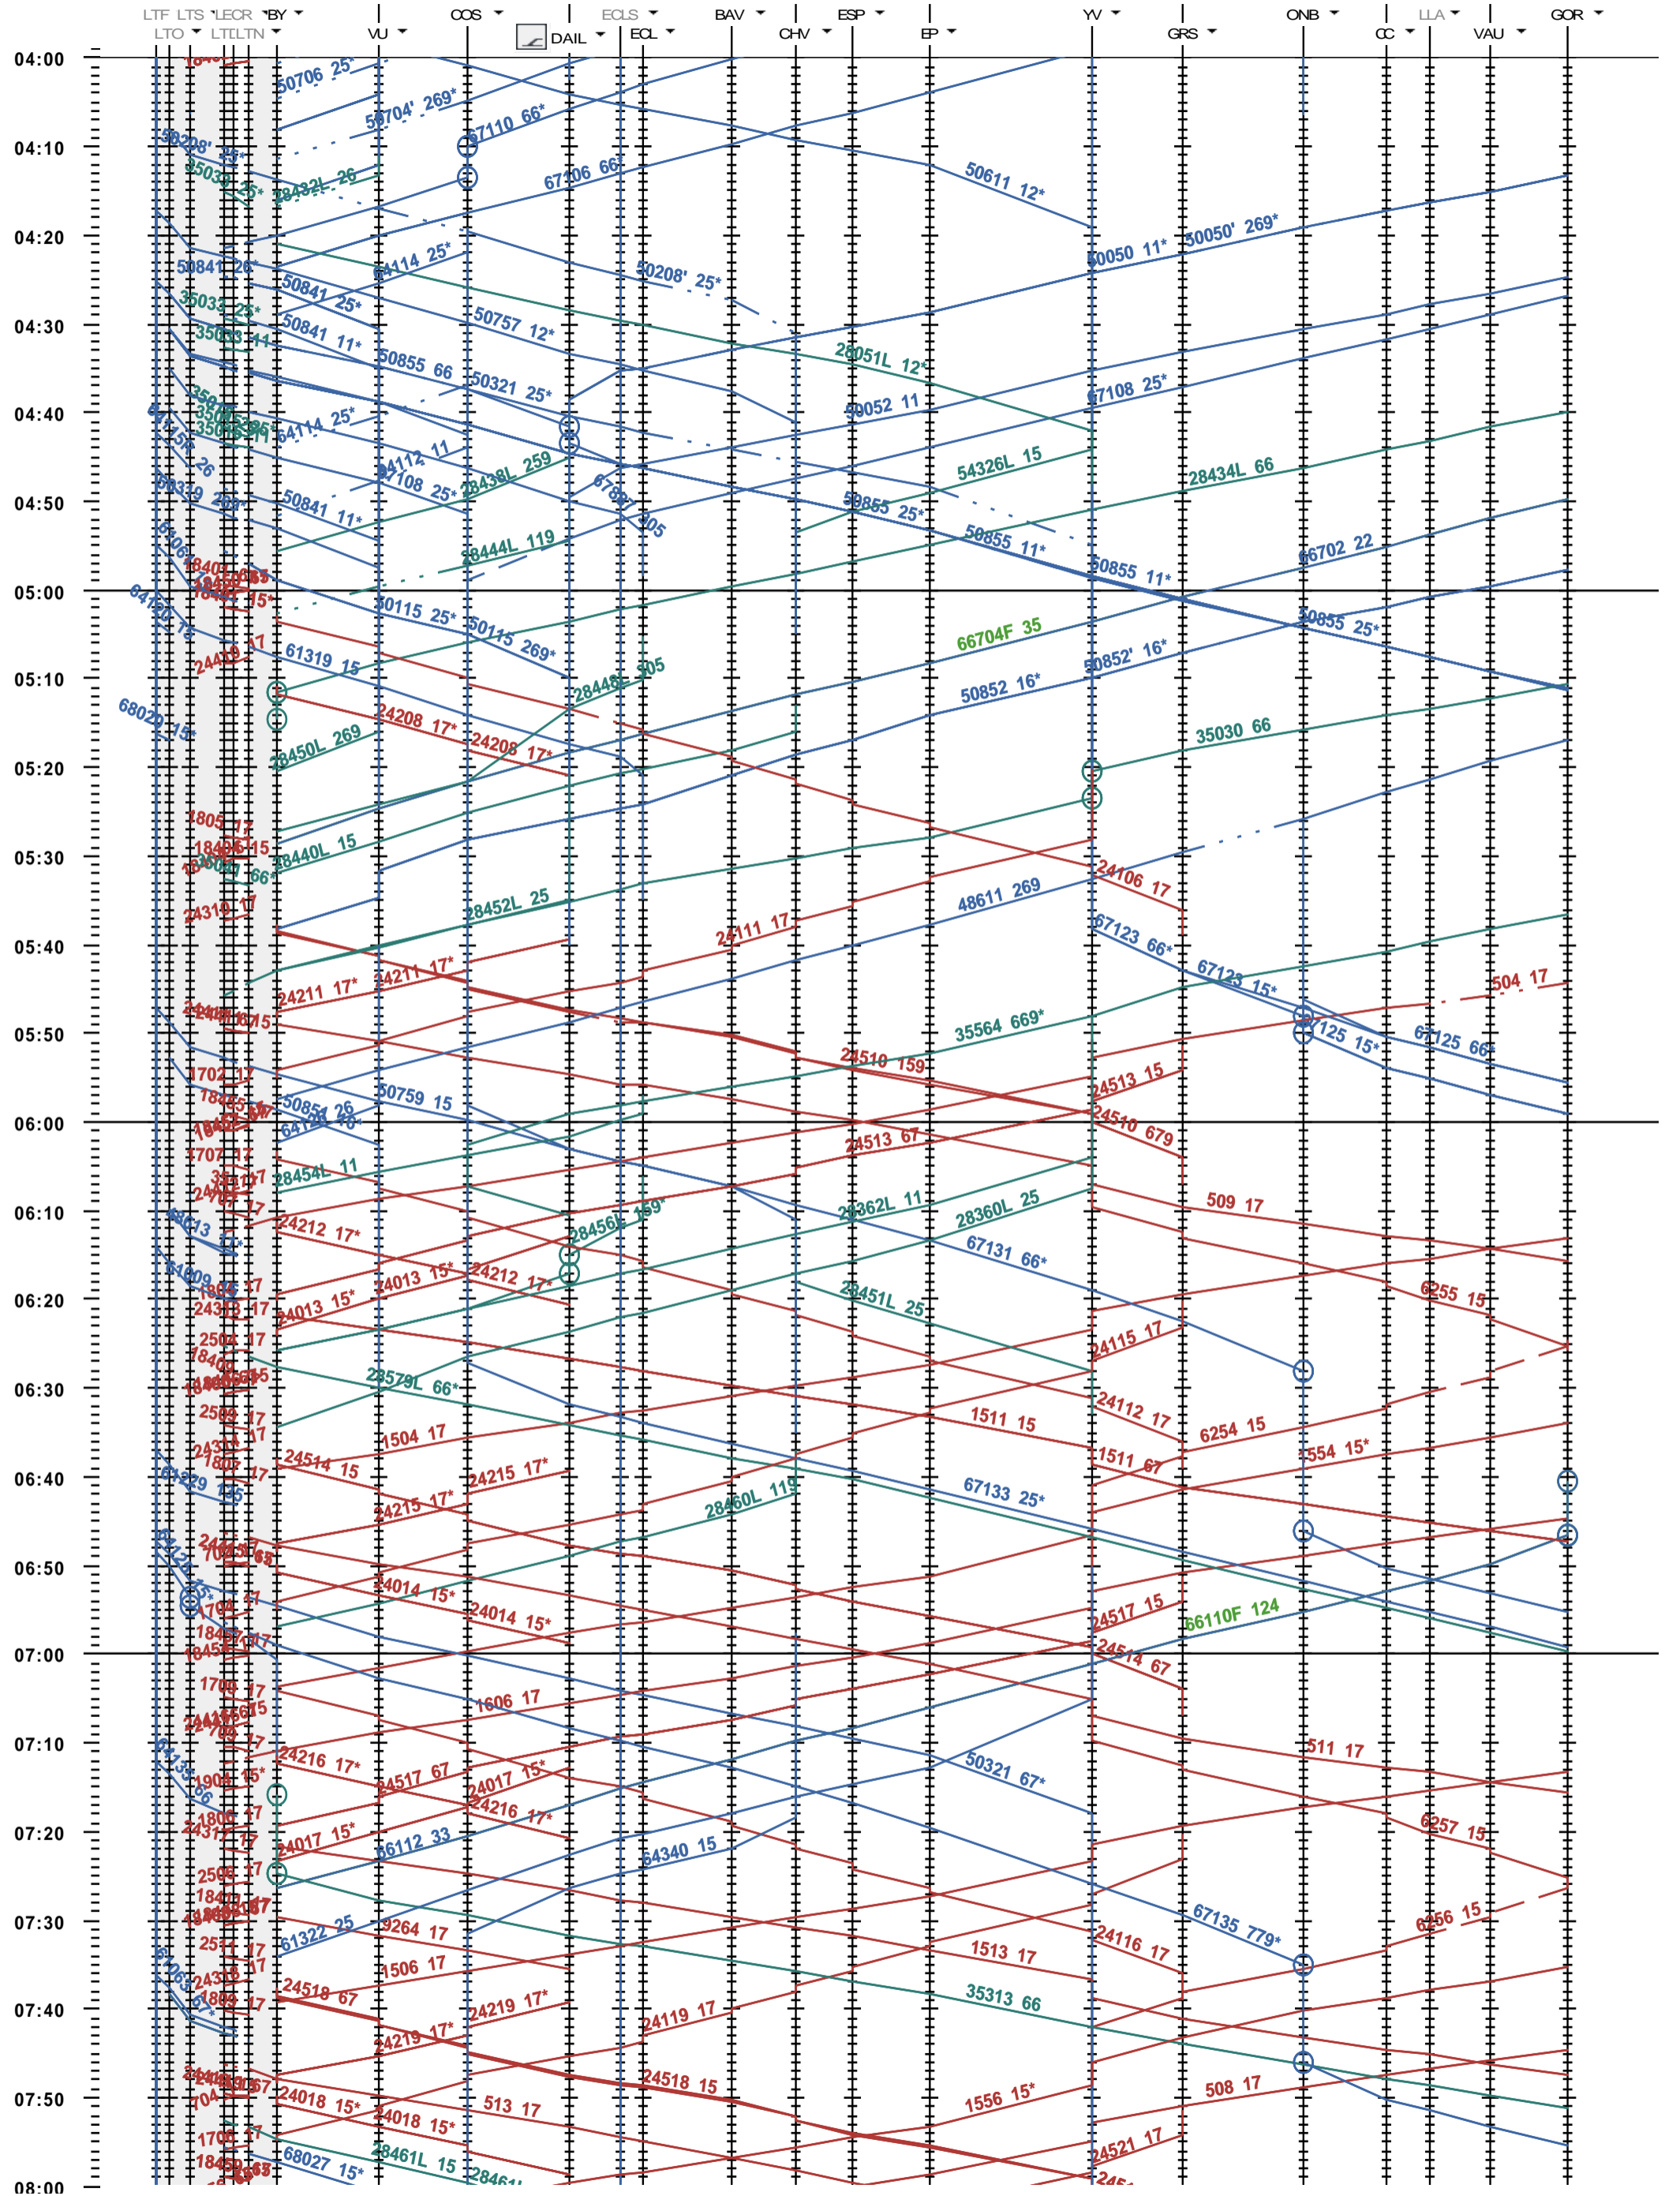

303 - Lausanne-triage F - Bussigny - Gorgier-St Aubin

Fahrplanperiode 2022 (12.12.2021 - 10.12.2022)
 Update
 Gültig ab 12.12.2021

303 - Lausanne-triage F - Bussigny - Gorgier-St Aubin

Fahrplanperiode 2022 (12.12.2021 - 10.12.2022)
 Update
 Gültig ab 12.12.2021

303 - Lausanne-triage F - Bussigny - Gorgier-St Aubin

Fahrplanperiode 2022 (12.12.2021 - 10.12.2022)
Update
Gültig ab 12.12.2021