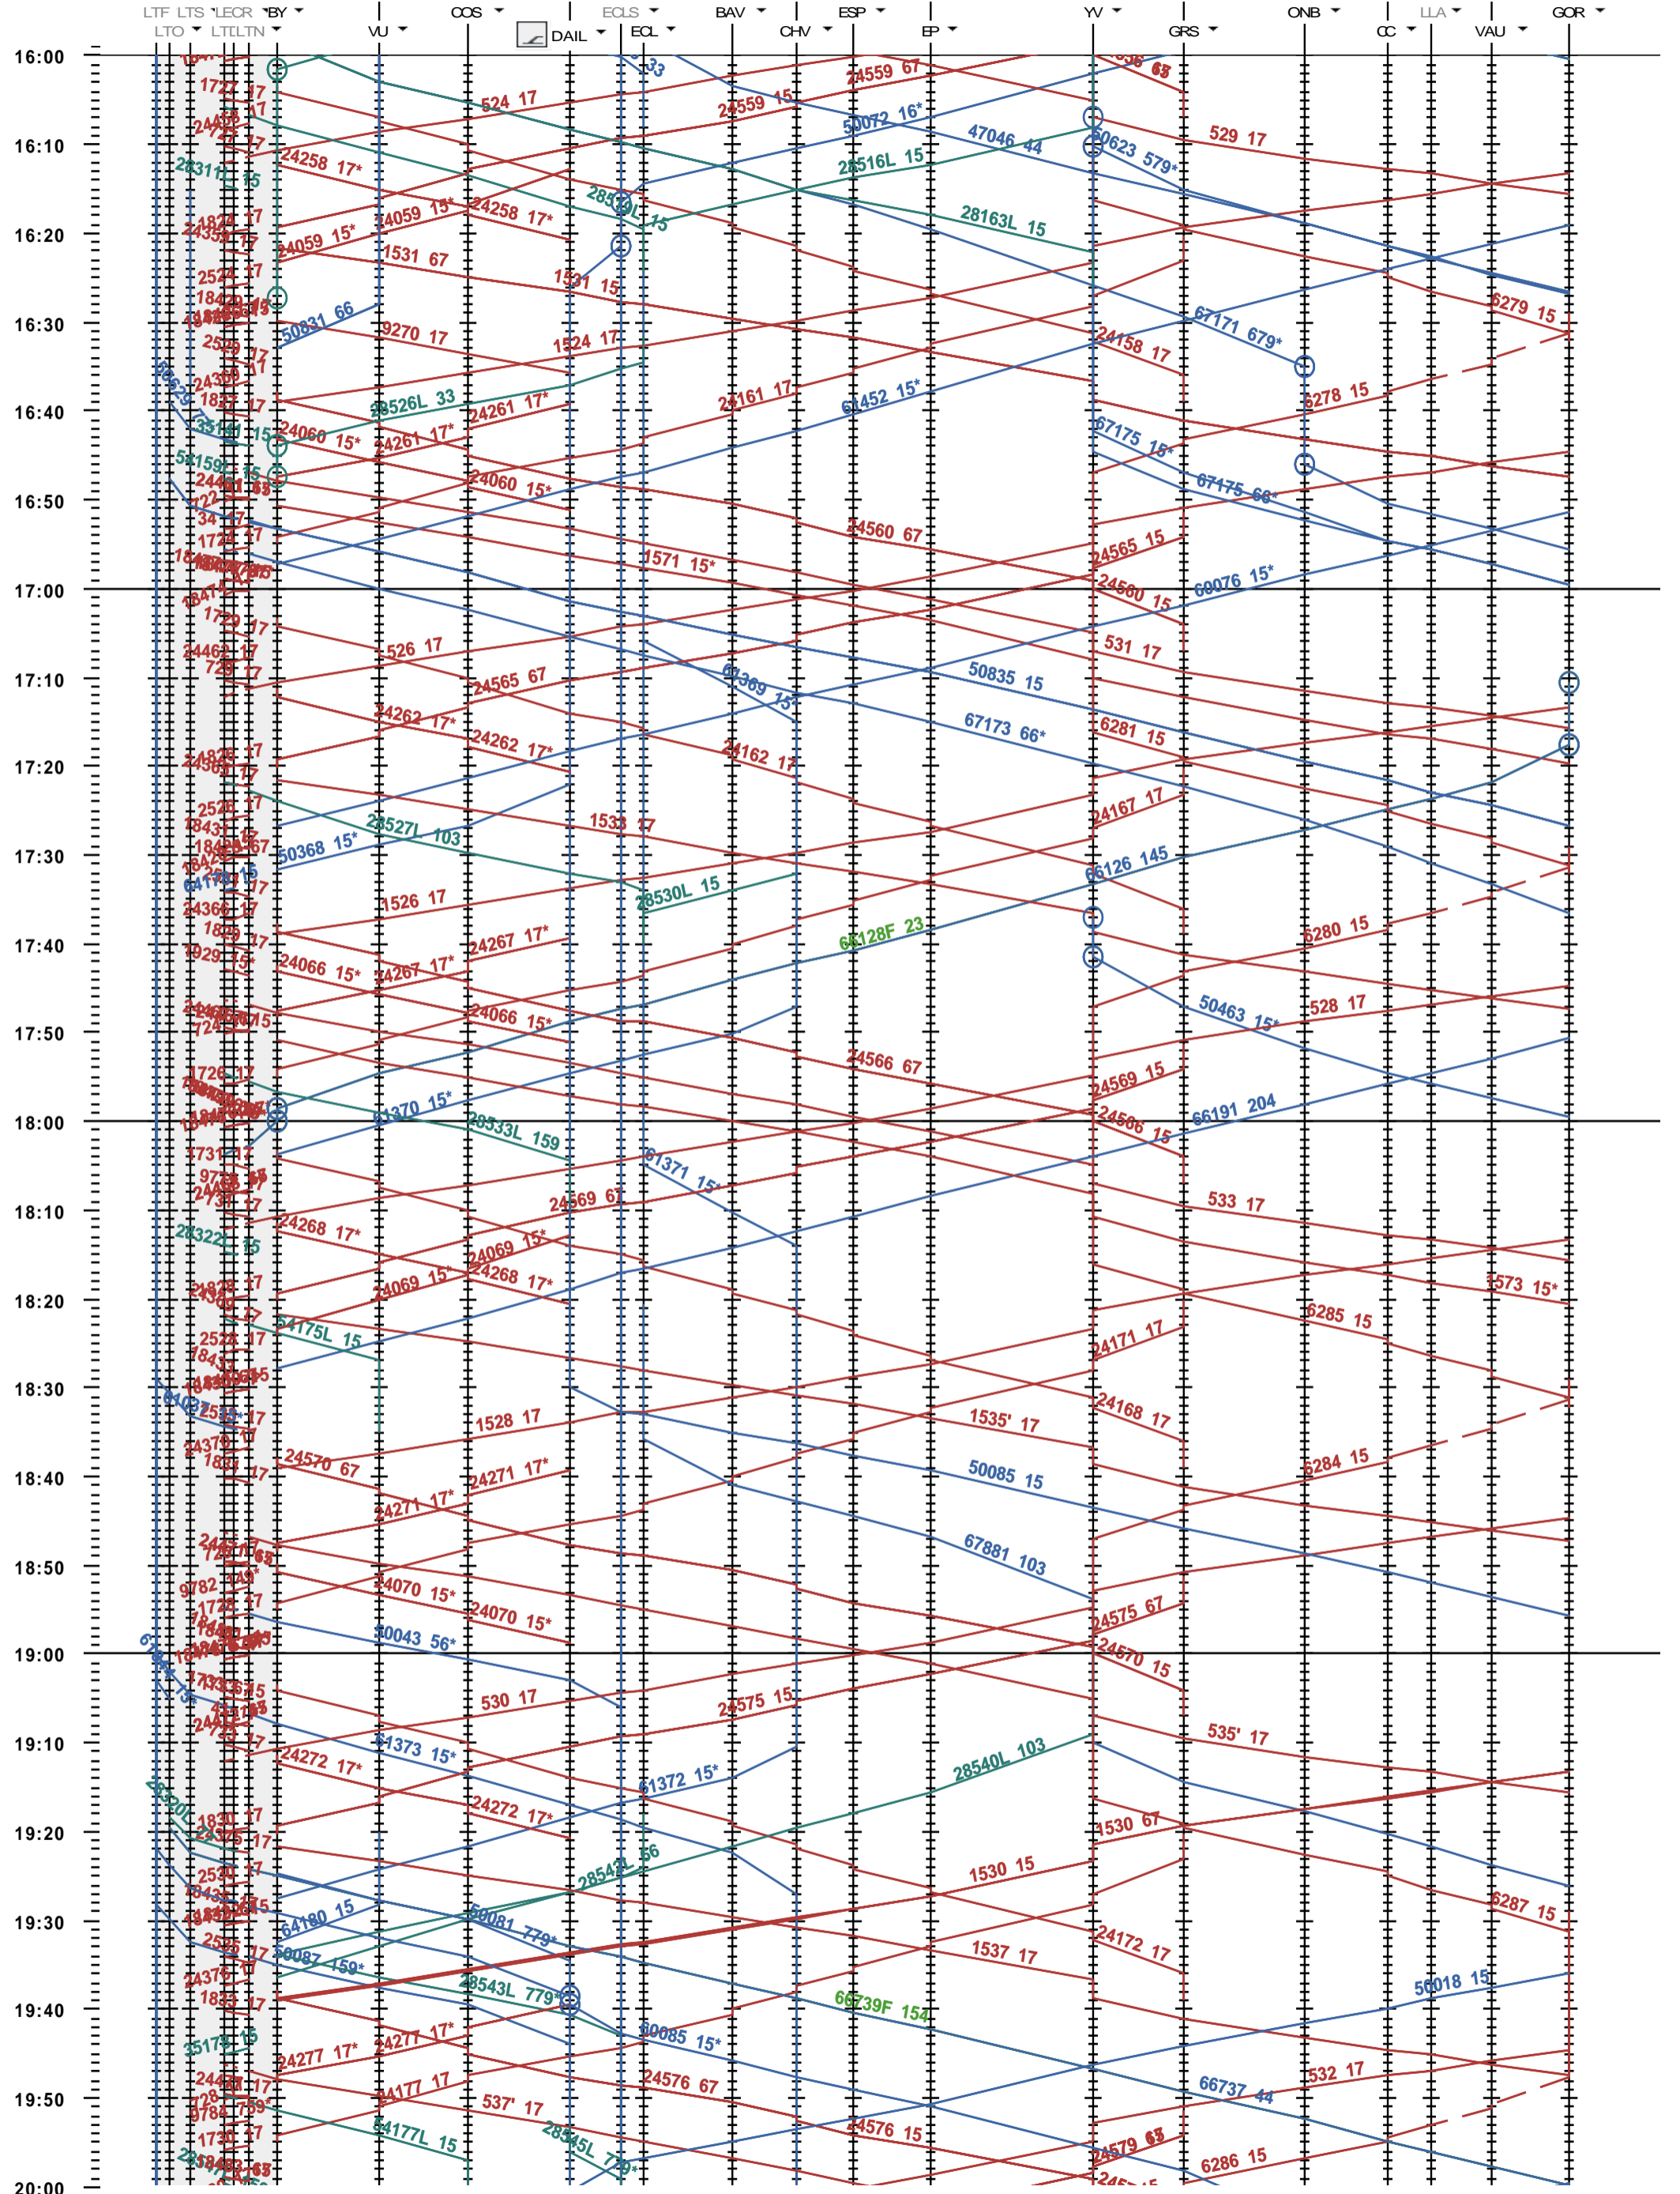

303 - Lausanne-triage F - Bussigny - Gorgier-St Aubin

Fahrplanperiode 2022 (12.12.2021 - 10.12.2022)
 Update
 Gültig ab 12.12.2021

303 - Lausanne-triage F - Bussigny - Gorgier-St Aubin

Fahrplanperiode 2022 (12.12.2021 - 10.12.2022)
 Update
 Gültig ab 12.12.2021

303 - Lausanne-triage F - Bussigny - Gorgier-St Aubin

Fahrplanperiode 2022 (12.12.2021 - 10.12.2022)
Update
Gültig ab 12.12.2021