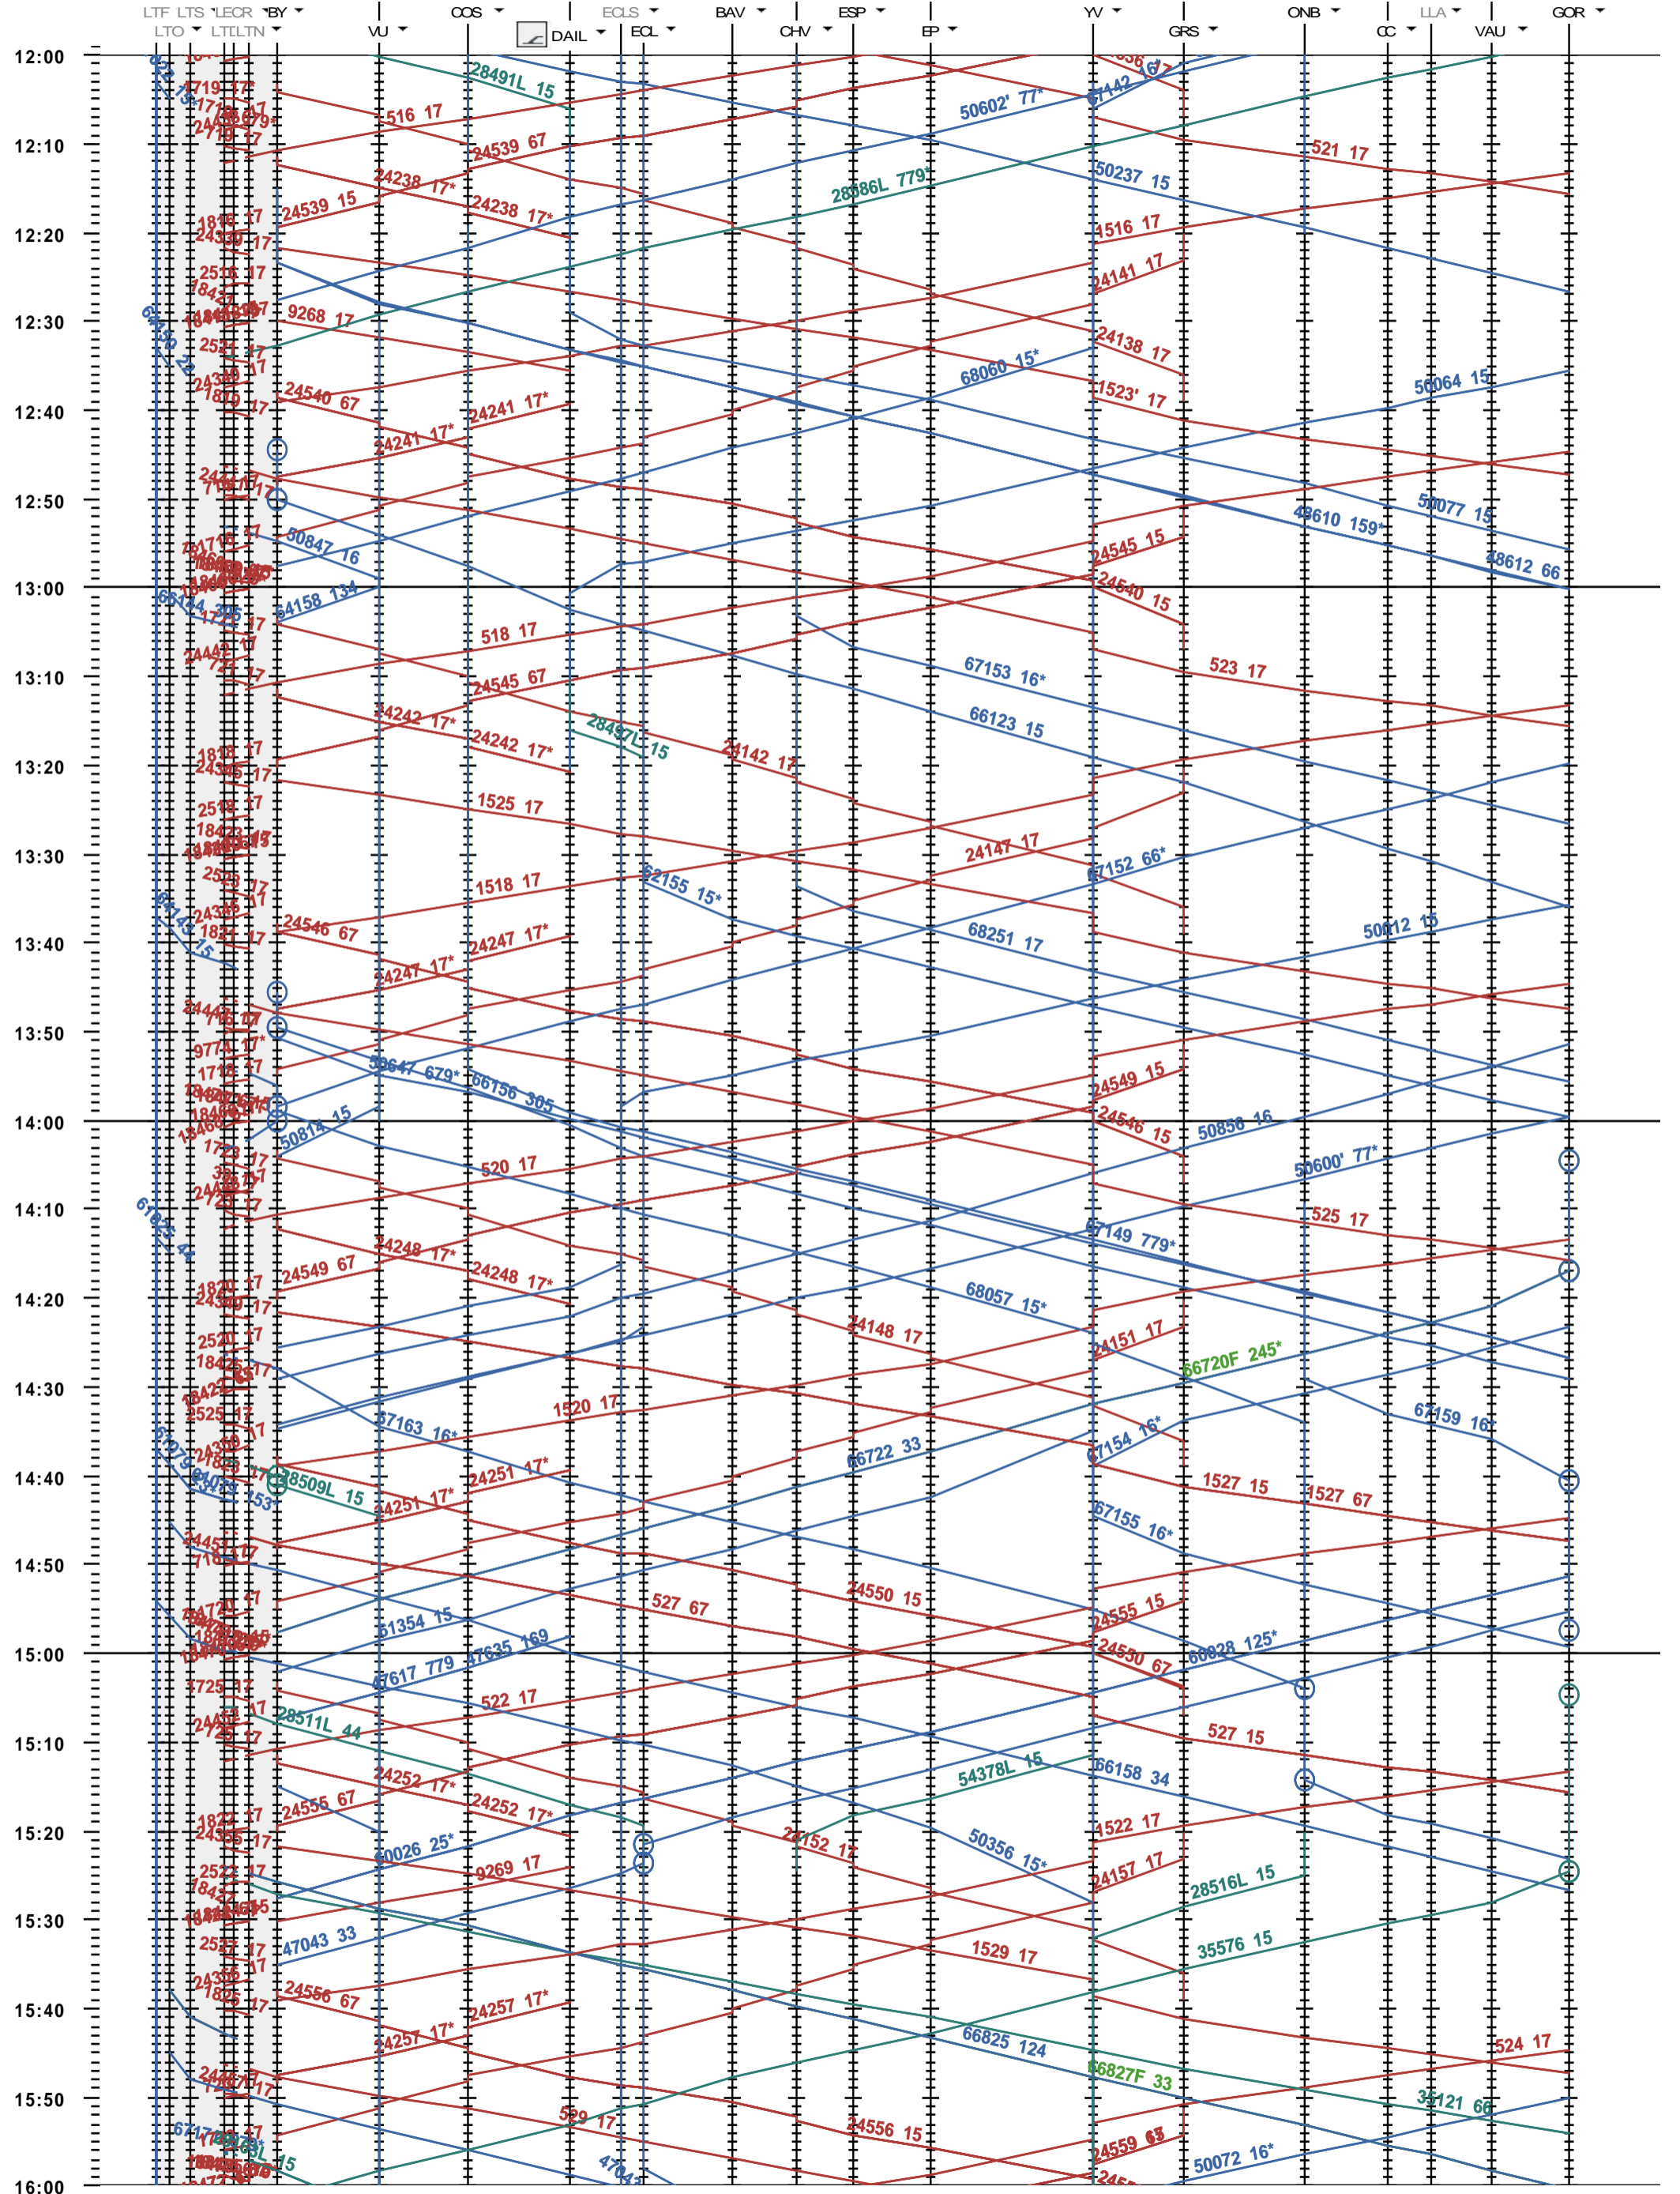

303 - Lausanne-triage F - Bussigny - Gorgier-St Aubin

Fahrplanperiode 2022 (12.12.2021 - 10.12.2022)
 Update
 Gültig ab 12.12.2021

303 - Lausanne-triage F - Bussigny - Gorgier-St Aubin

Fahrplanperiode 2022 (12.12.2021 - 10.12.2022)
 Update
 Gültig ab 12.12.2021

303 - Lausanne-triage F - Bussigny - Gorgier-St Aubin

Fahrplanperiode 2022 (12.12.2021 - 10.12.2022)
Update
Gültig ab 12.12.2021