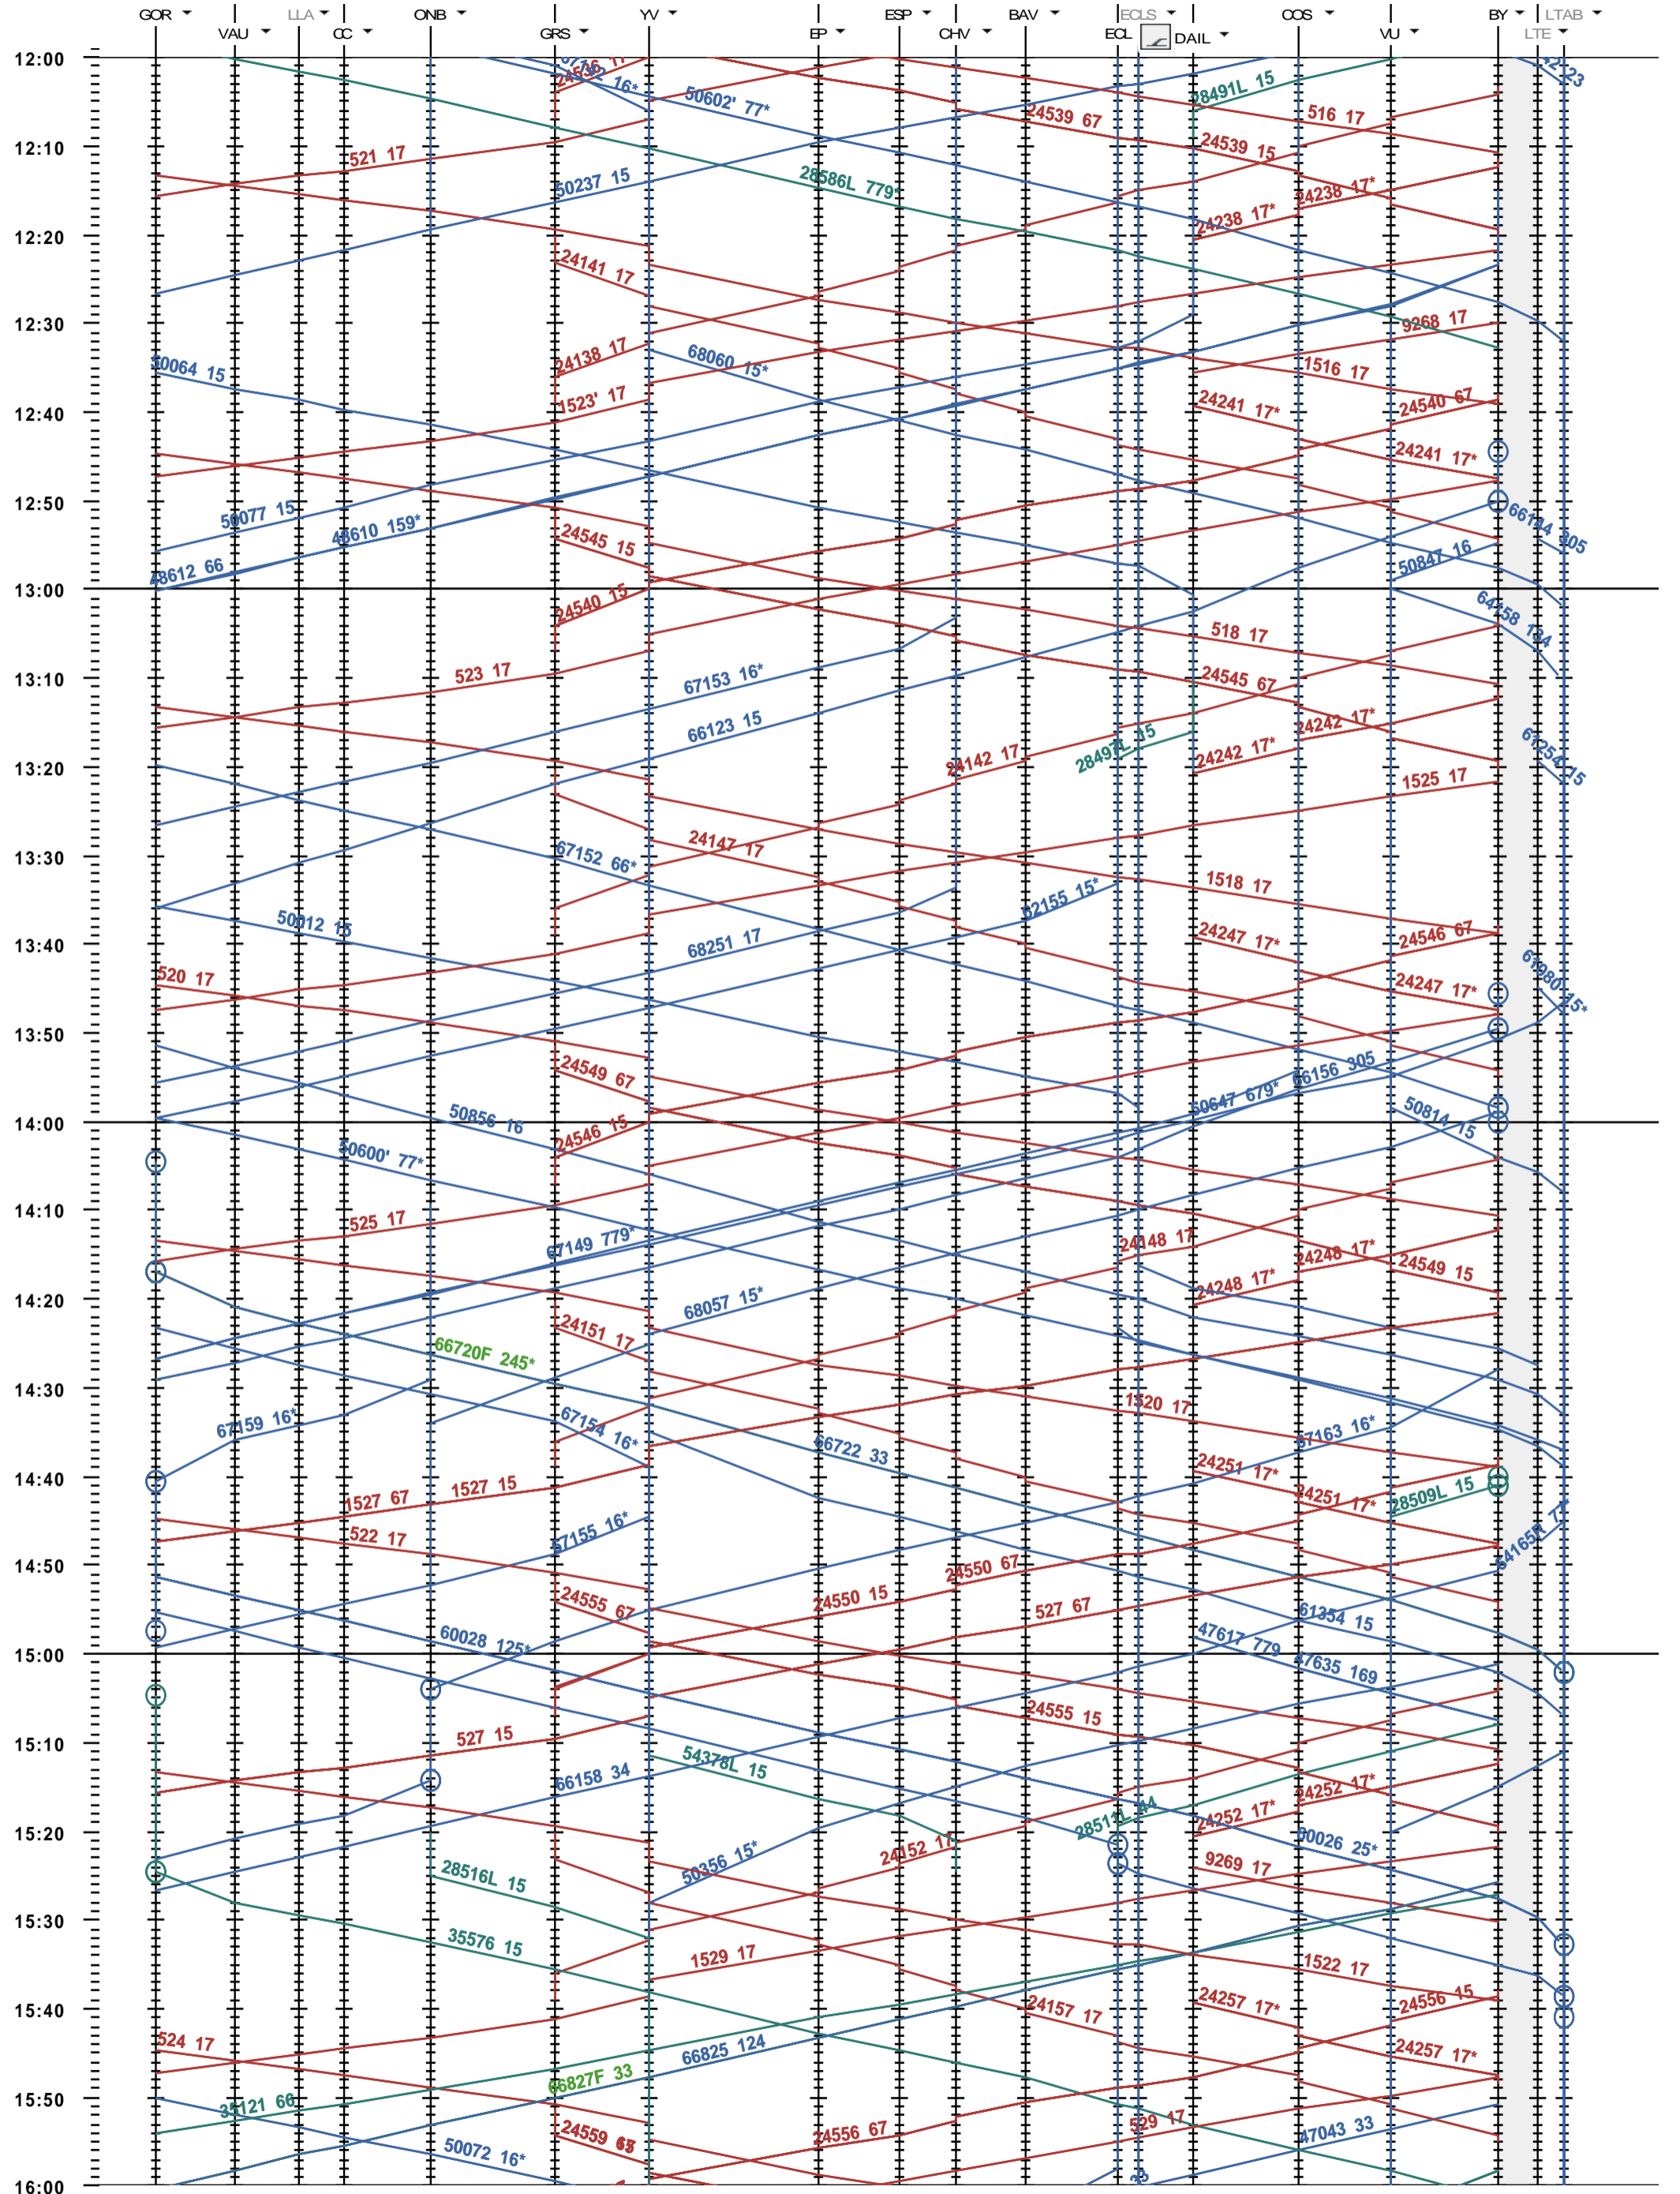

304 - Gorgier-St Aubin - Bussigny - Lausanne-triage A/B

Fahrplanperiode 2022 (12.12.2021 - 10.12.2022)
 Update
 Gültig ab 12.12.2021

304 - Gorgier-St Aubin - Bussigny - Lausanne-triage A/B

Fahrplanperiode 2022 (12.12.2021 - 10.12.2022)
Update
Gültig ab 12.12.2021

304 - Gorgier-St Aubin - Bussigny - Lausanne-triage A/B

Fahrplanperiode 2022 (12.12.2021 - 10.12.2022)
Update
Gültig ab 12.12.2021

304 - Gorgier-St Aubin - Bussigny - Lausanne-triage A/B

Fahrplanperiode 2022 (12.12.2021 - 10.12.2022)

Update
Gültig ab

12.12.2021

304 - Gorgier-St Aubin - Bussigny - Lausanne-triage A/B

Fahrplanperiode 2022 (12.12.2021 - 10.12.2022)
 Update
 Gültig ab 12.12.2021

304 - Gorgier-St Aubin - Bussigny - Lausanne-triage A/B

Fahrplanperiode 2022 (12.12.2021 - 10.12.2022)
 Update
 Gültig ab 12.12.2021