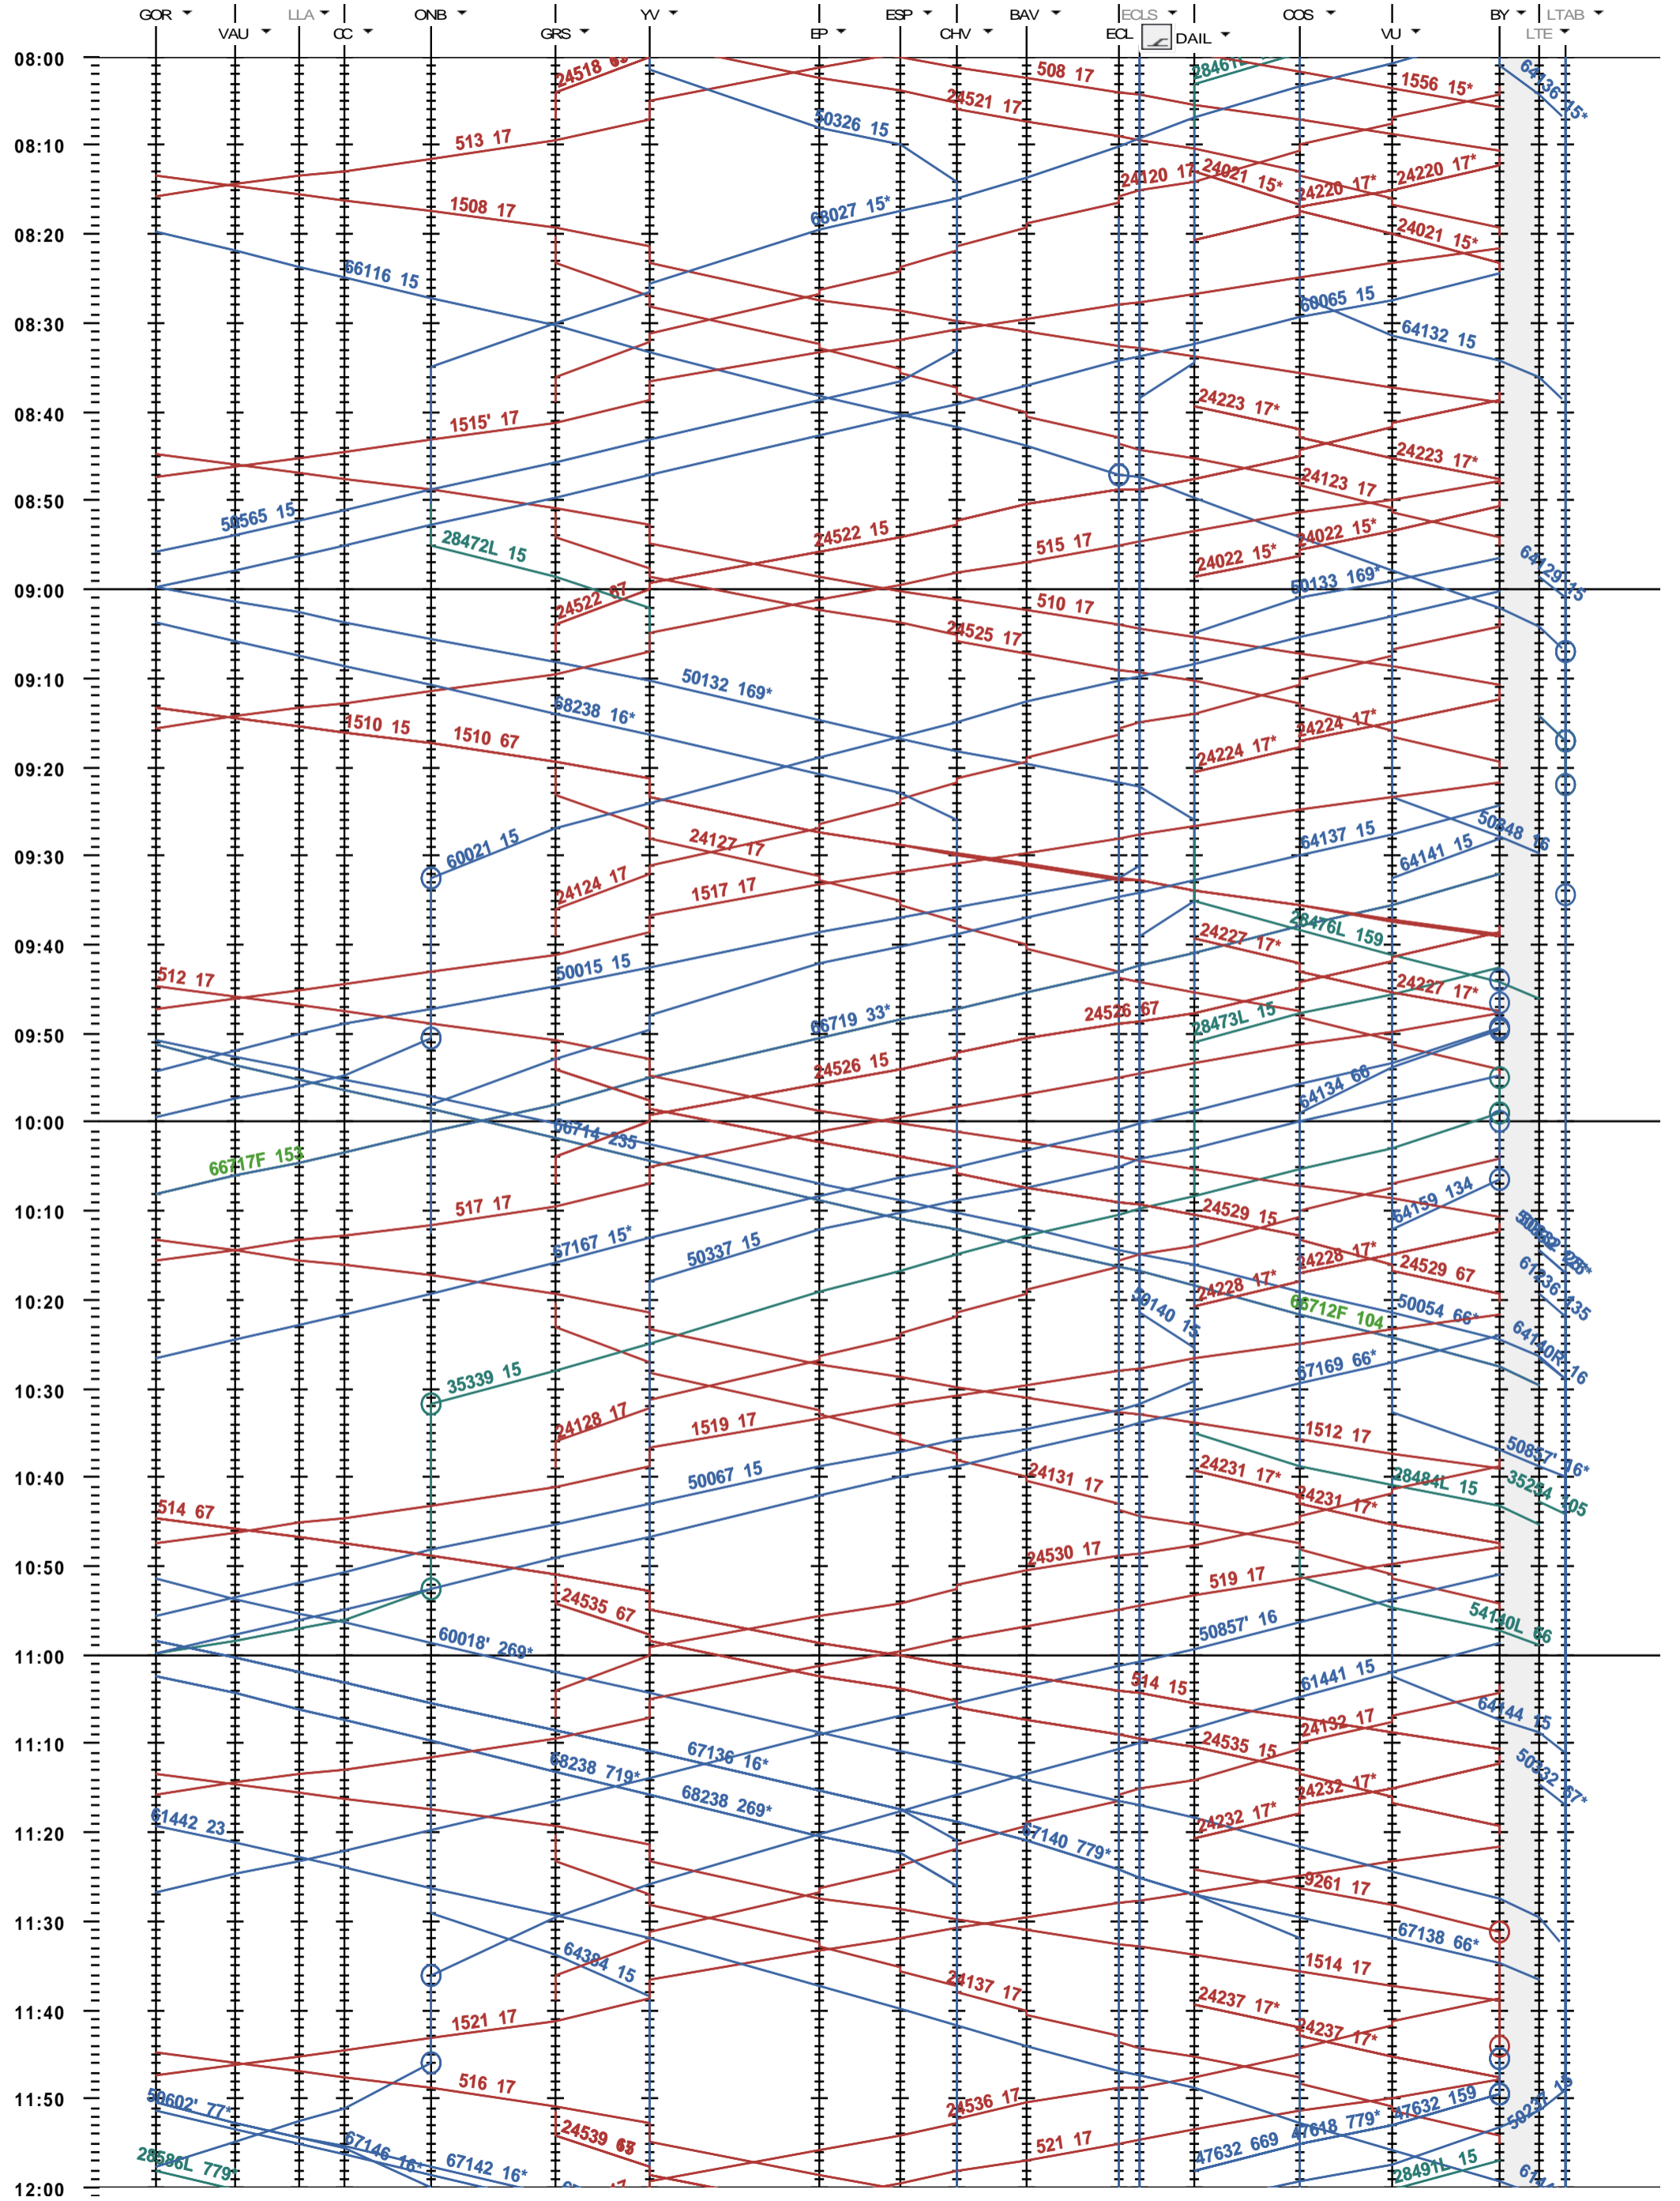

304 - Gorgier-St Aubin - Bussigny - Lausanne-triage A/B

Fahrplanperiode 2022 (12.12.2021 - 10.12.2022)
 Update
 Gültig ab 12.12.2021

304 - Gorgier-St Aubin - Bussigny - Lausanne-triage A/B

Fahrplanperiode 2022 (12.12.2021 - 10.12.2022)
Update
Gültig ab 12.12.2021

304 - Gorgier-St Aubin - Bussigny - Lausanne-triage A/B

Fahrplanperiode 2022 (12.12.2021 - 10.12.2022)
Update
Gültig ab 12.12.2021

304 - Gorgier-St Aubin - Bussigny - Lausanne-triage A/B

Fahrplanperiode 2022 (12.12.2021 - 10.12.2022)

Update
Gültig ab

12.12.2021

304 - Gorgier-St Aubin - Bussigny - Lausanne-triage A/B

Fahrplanperiode 2022 (12.12.2021 - 10.12.2022)
 Update
 Gültig ab 12.12.2021

304 - Gorgier-St Aubin - Bussigny - Lausanne-triage A/B

Fahrplanperiode 2022 (12.12.2021 - 10.12.2022)
 Update
 Gültig ab 12.12.2021