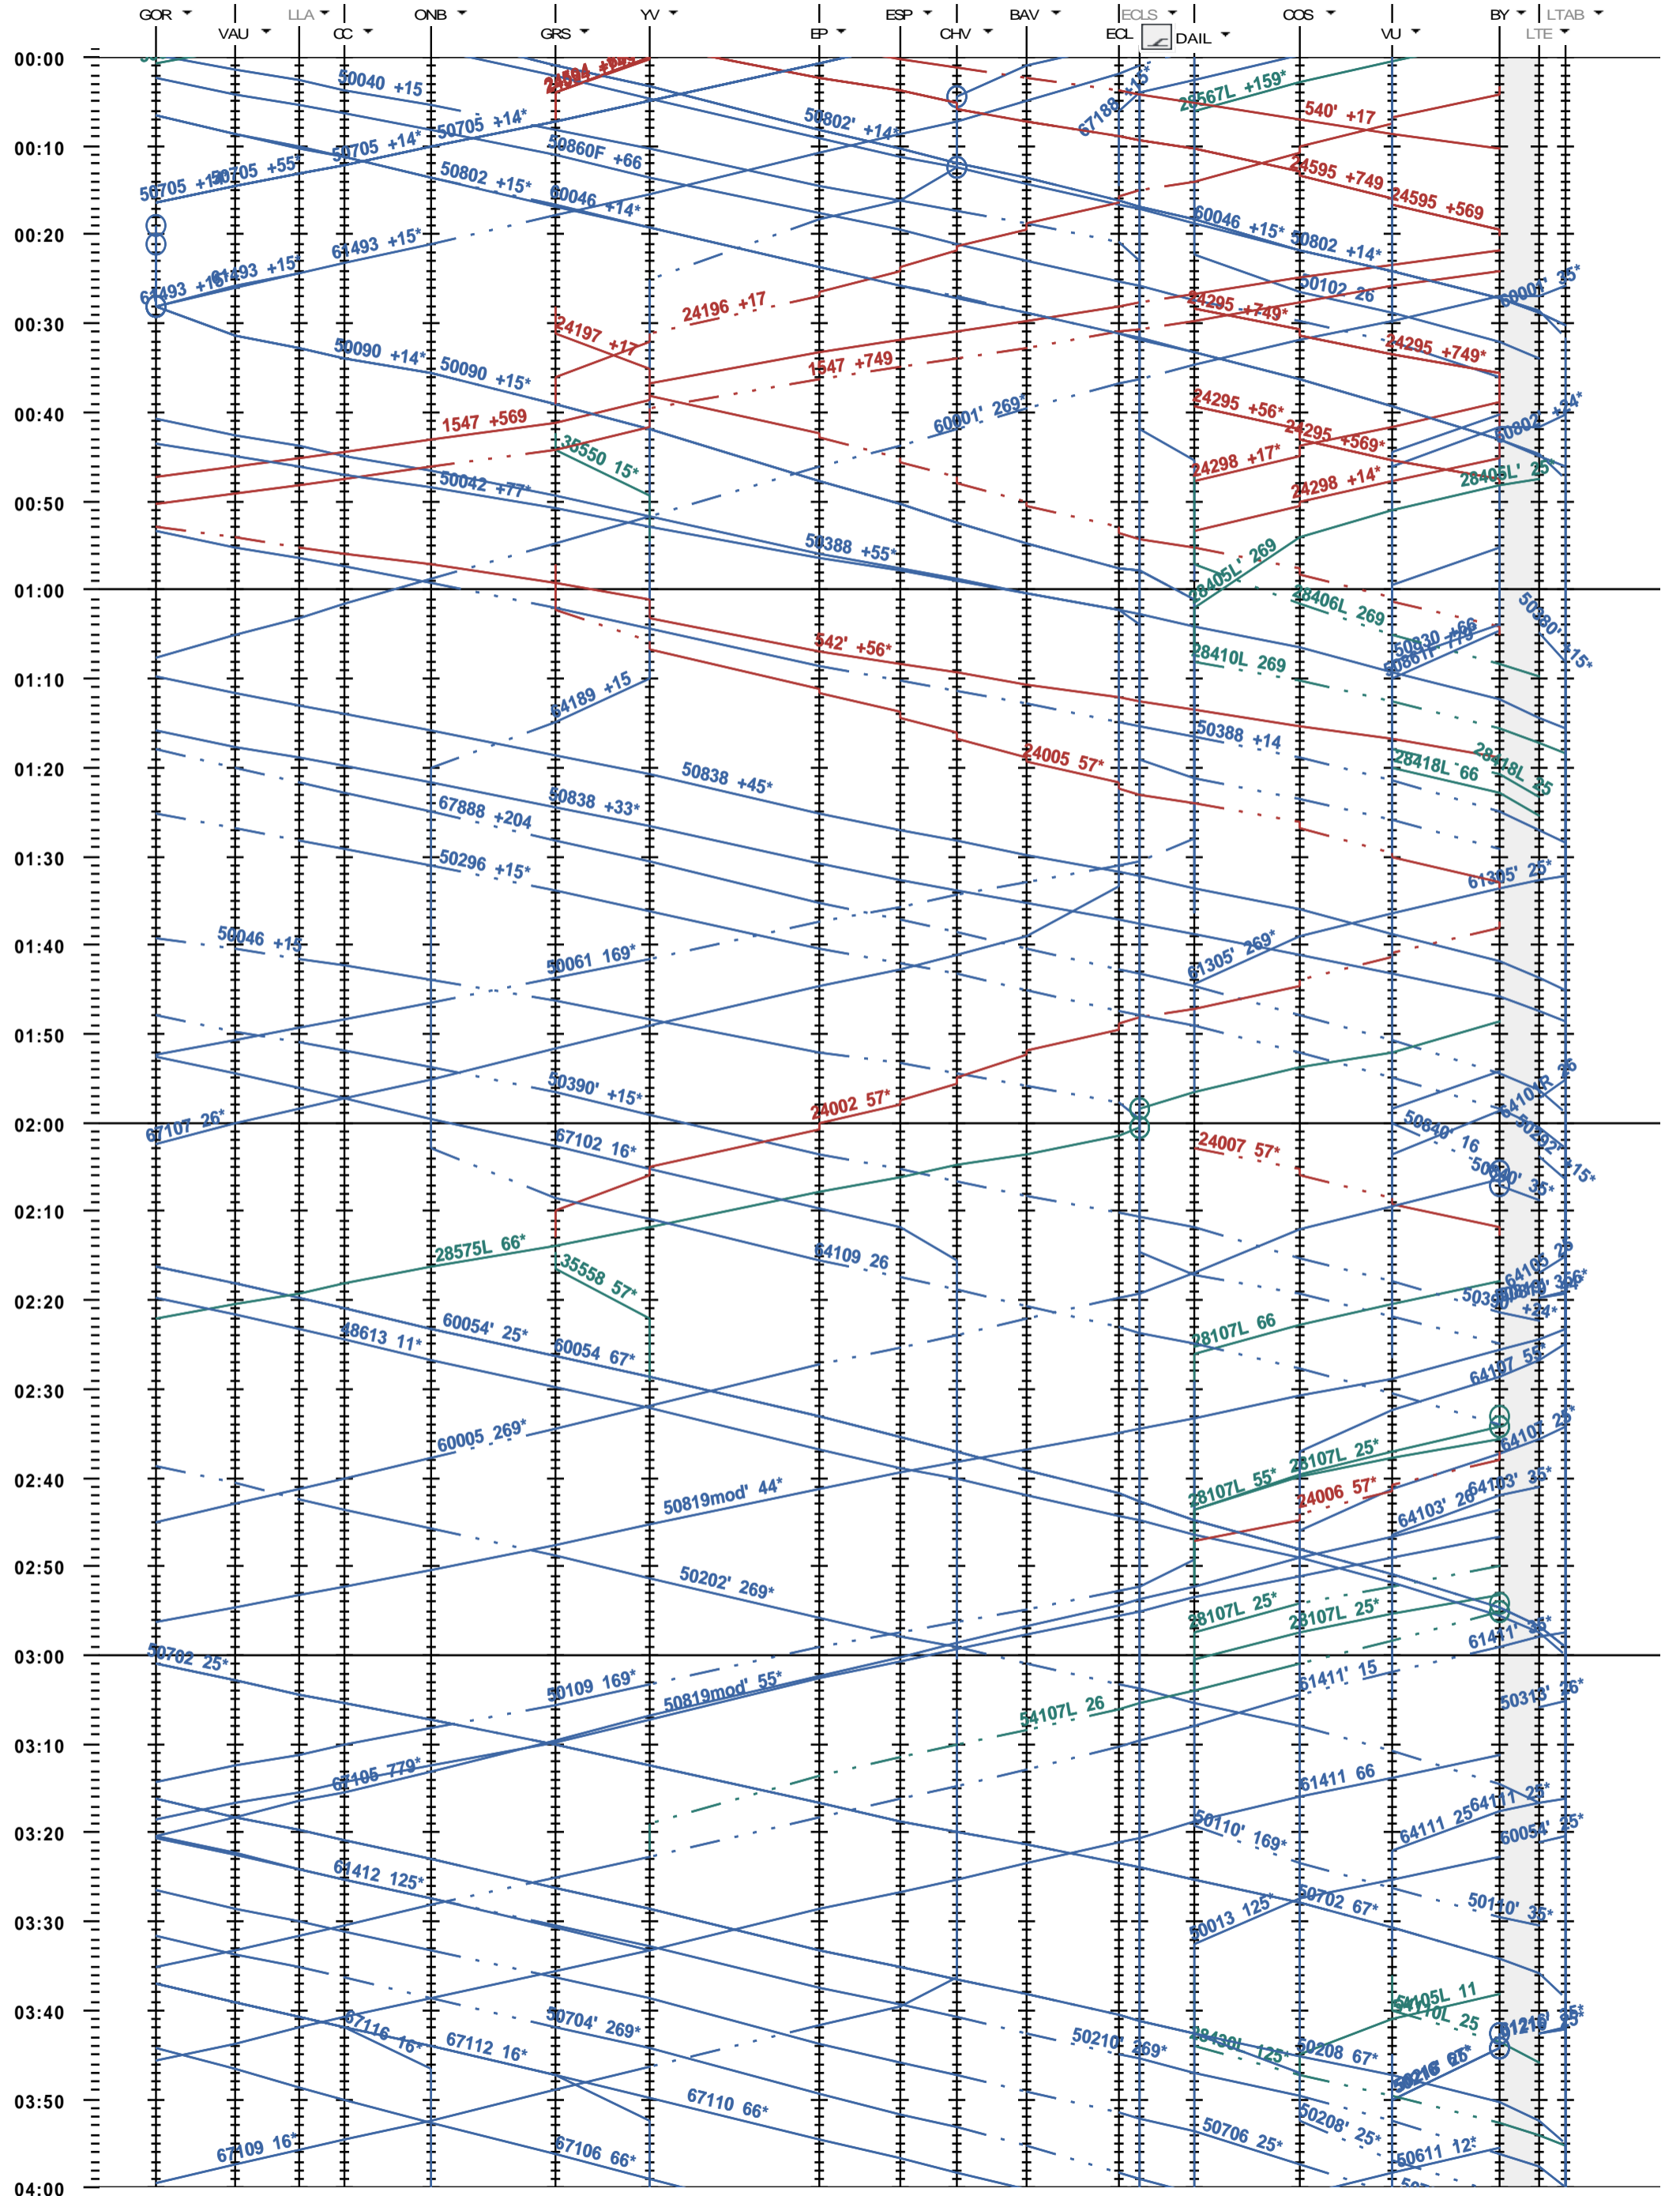

304 - Gorgier-St Aubin - Bussigny - Lausanne-triage A/B

Fahrplanperiode 2022 (12.12.2021 - 10.12.2022)
 Update
 Gültig ab 12.12.2021

304 - Gorgier-St Aubin - Bussigny - Lausanne-triage A/B

Fahrplanperiode 2022 (12.12.2021 - 10.12.2022)
Update
Gültig ab 12.12.2021

304 - Gorgier-St Aubin - Bussigny - Lausanne-triage A/B

Fahrplanperiode 2022 (12.12.2021 - 10.12.2022)
Update
Gültig ab 12.12.2021

304 - Gorgier-St Aubin - Bussigny - Lausanne-triage A/B

Fahrplanperiode 2022 (12.12.2021 - 10.12.2022)

Update
Gültig ab

12.12.2021

304 - Gorgier-St Aubin - Bussigny - Lausanne-triage A/B

Fahrplanperiode 2022 (12.12.2021 - 10.12.2022)
 Update
 Gültig ab 12.12.2021

304 - Gorgier-St Aubin - Bussigny - Lausanne-triage A/B

Fahrplanperiode 2022 (12.12.2021 - 10.12.2022)
 Update
 Gültig ab 12.12.2021