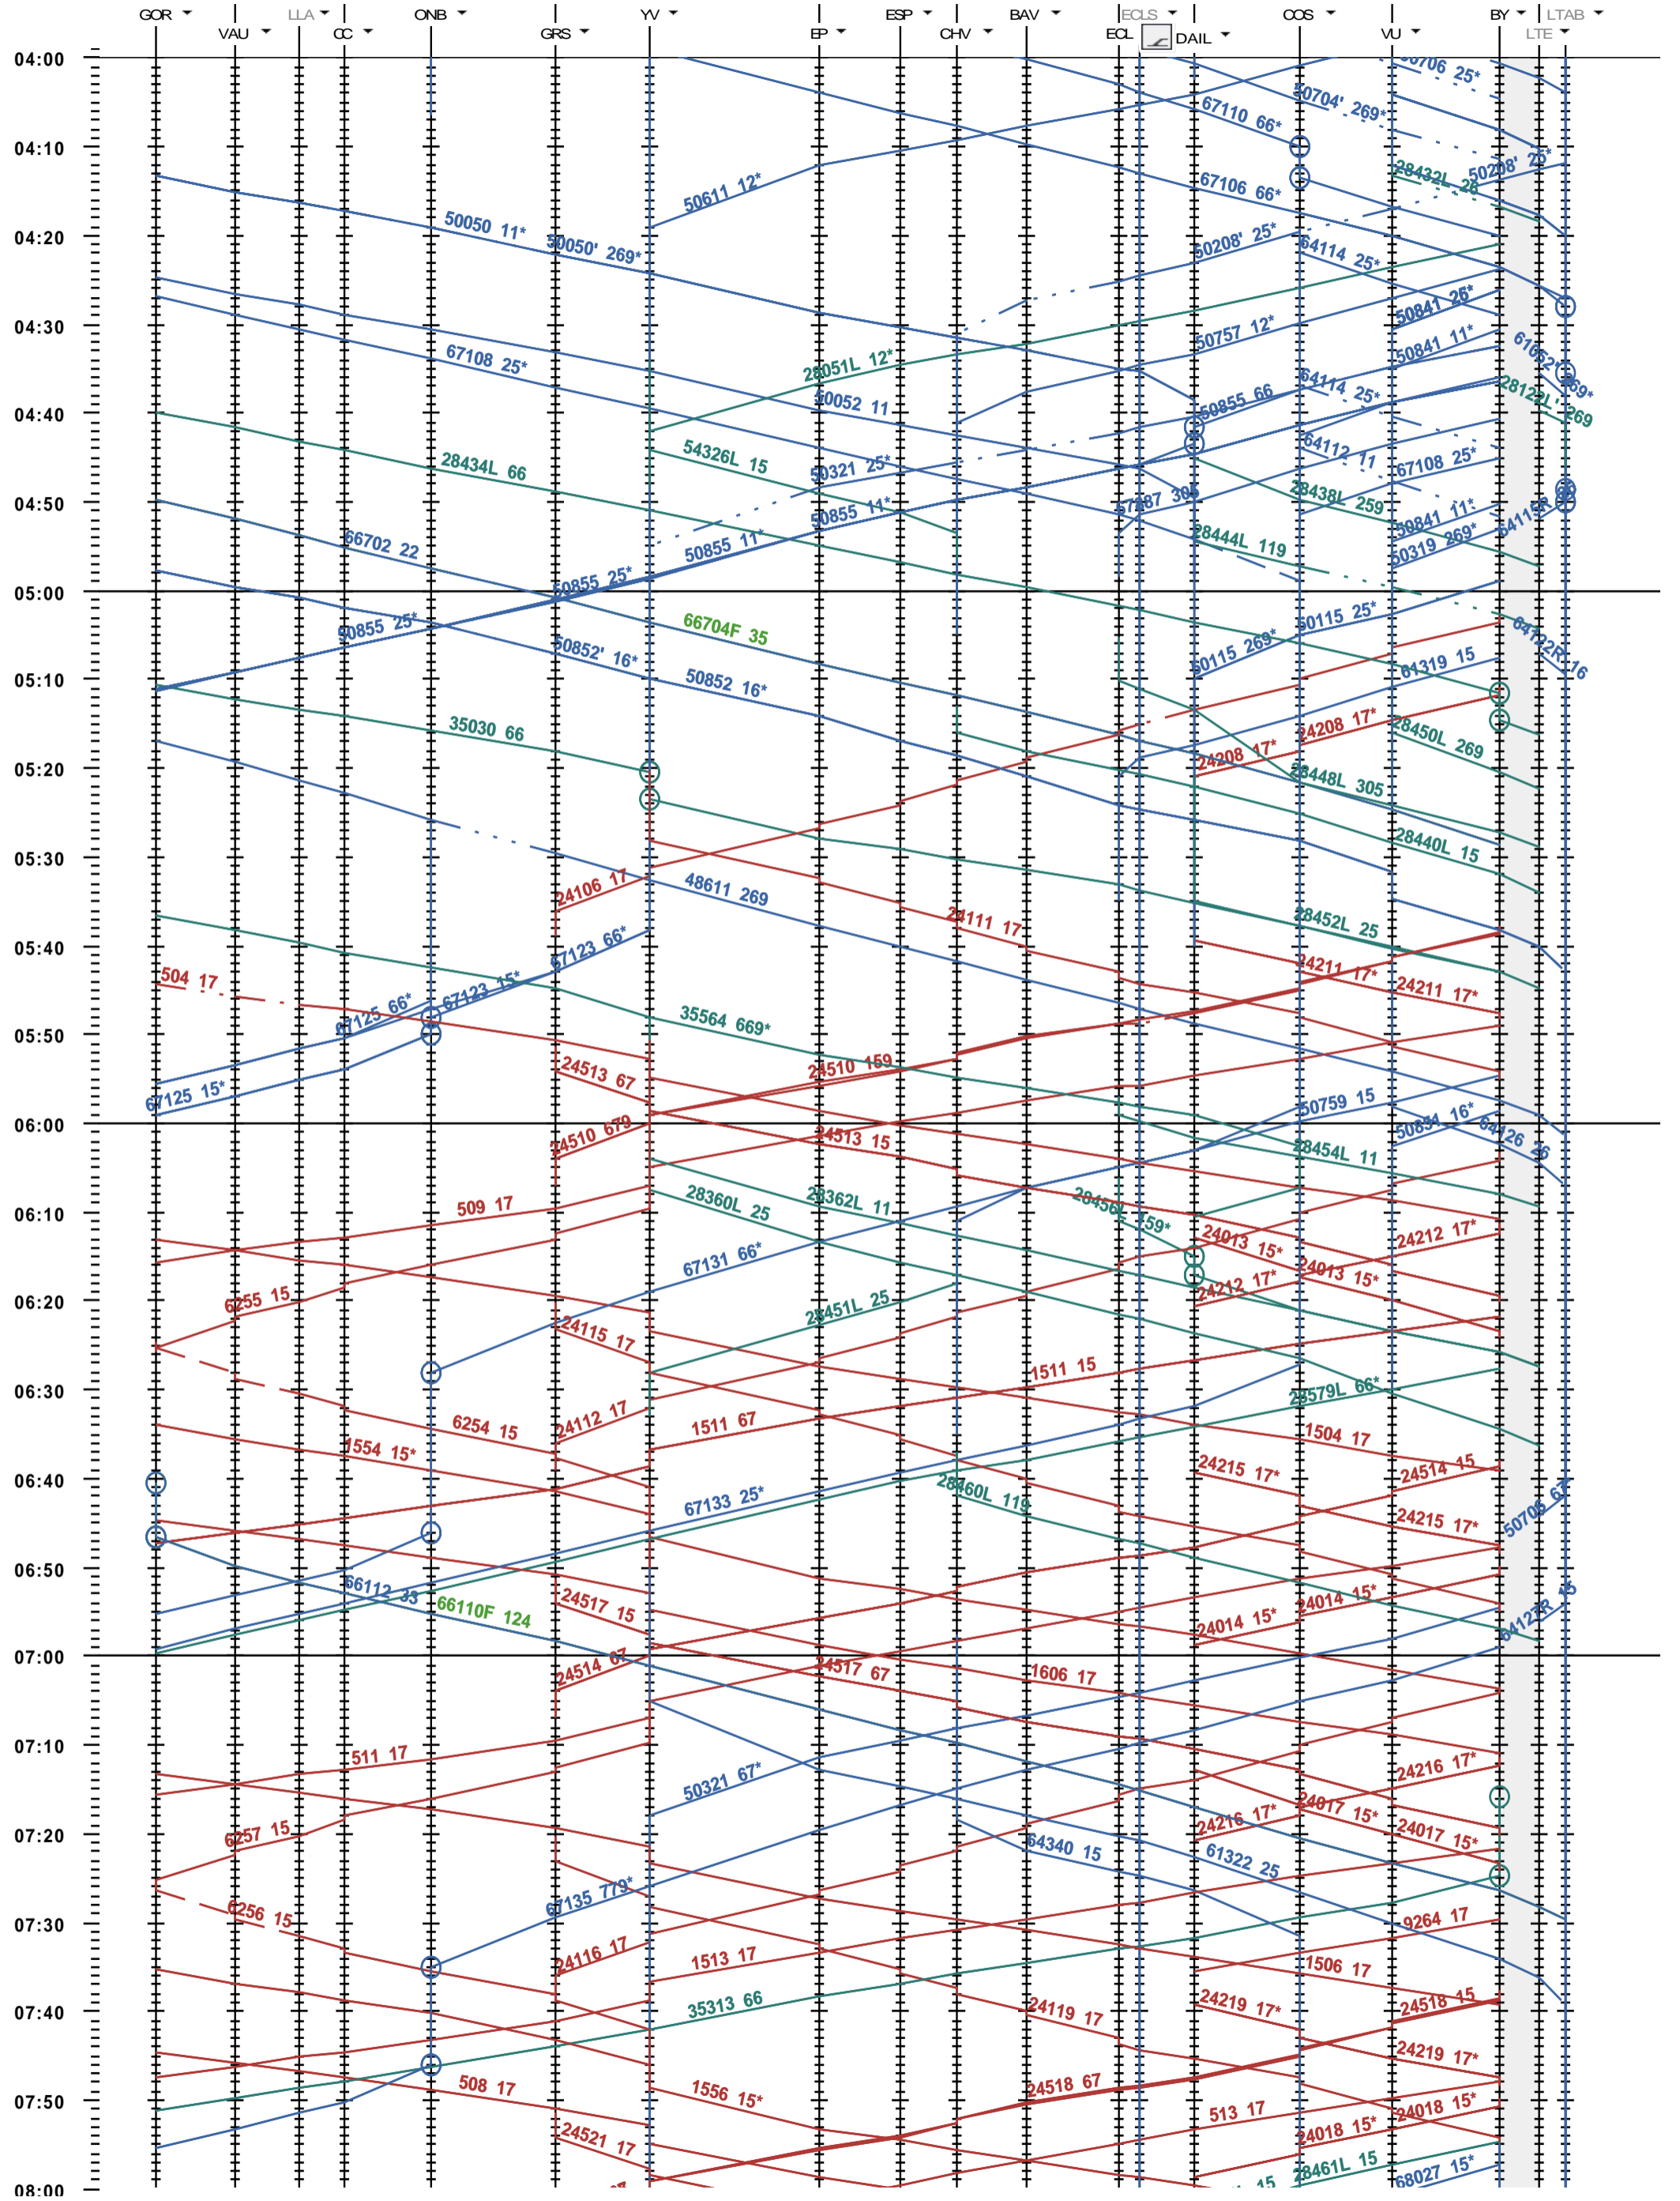

304 - Gorgier-St Aubin - Bussigny - Lausanne-triage A/B

Fahrplanperiode 2022 (12.12.2021 - 10.12.2022)
 Update
 Gültig ab 12.12.2021

304 - Gorgier-St Aubin - Bussigny - Lausanne-triage A/B

Fahrplanperiode 2022 (12.12.2021 - 10.12.2022)
Update
Gültig ab 12.12.2021

304 - Gorgier-St Aubin - Bussigny - Lausanne-triage A/B

Fahrplanperiode 2022 (12.12.2021 - 10.12.2022)
Update
Gültig ab 12.12.2021

304 - Gorgier-St Aubin - Bussigny - Lausanne-triage A/B

Fahrplanperiode 2022 (12.12.2021 - 10.12.2022)

Update
Gültig ab

12.12.2021

304 - Gorgier-St Aubin - Bussigny - Lausanne-triage A/B

Fahrplanperiode 2022 (12.12.2021 - 10.12.2022)
 Update
 Gültig ab 12.12.2021

304 - Gorgier-St Aubin - Bussigny - Lausanne-triage A/B

Fahrplanperiode 2022 (12.12.2021 - 10.12.2022)
 Update
 Gültig ab 12.12.2021