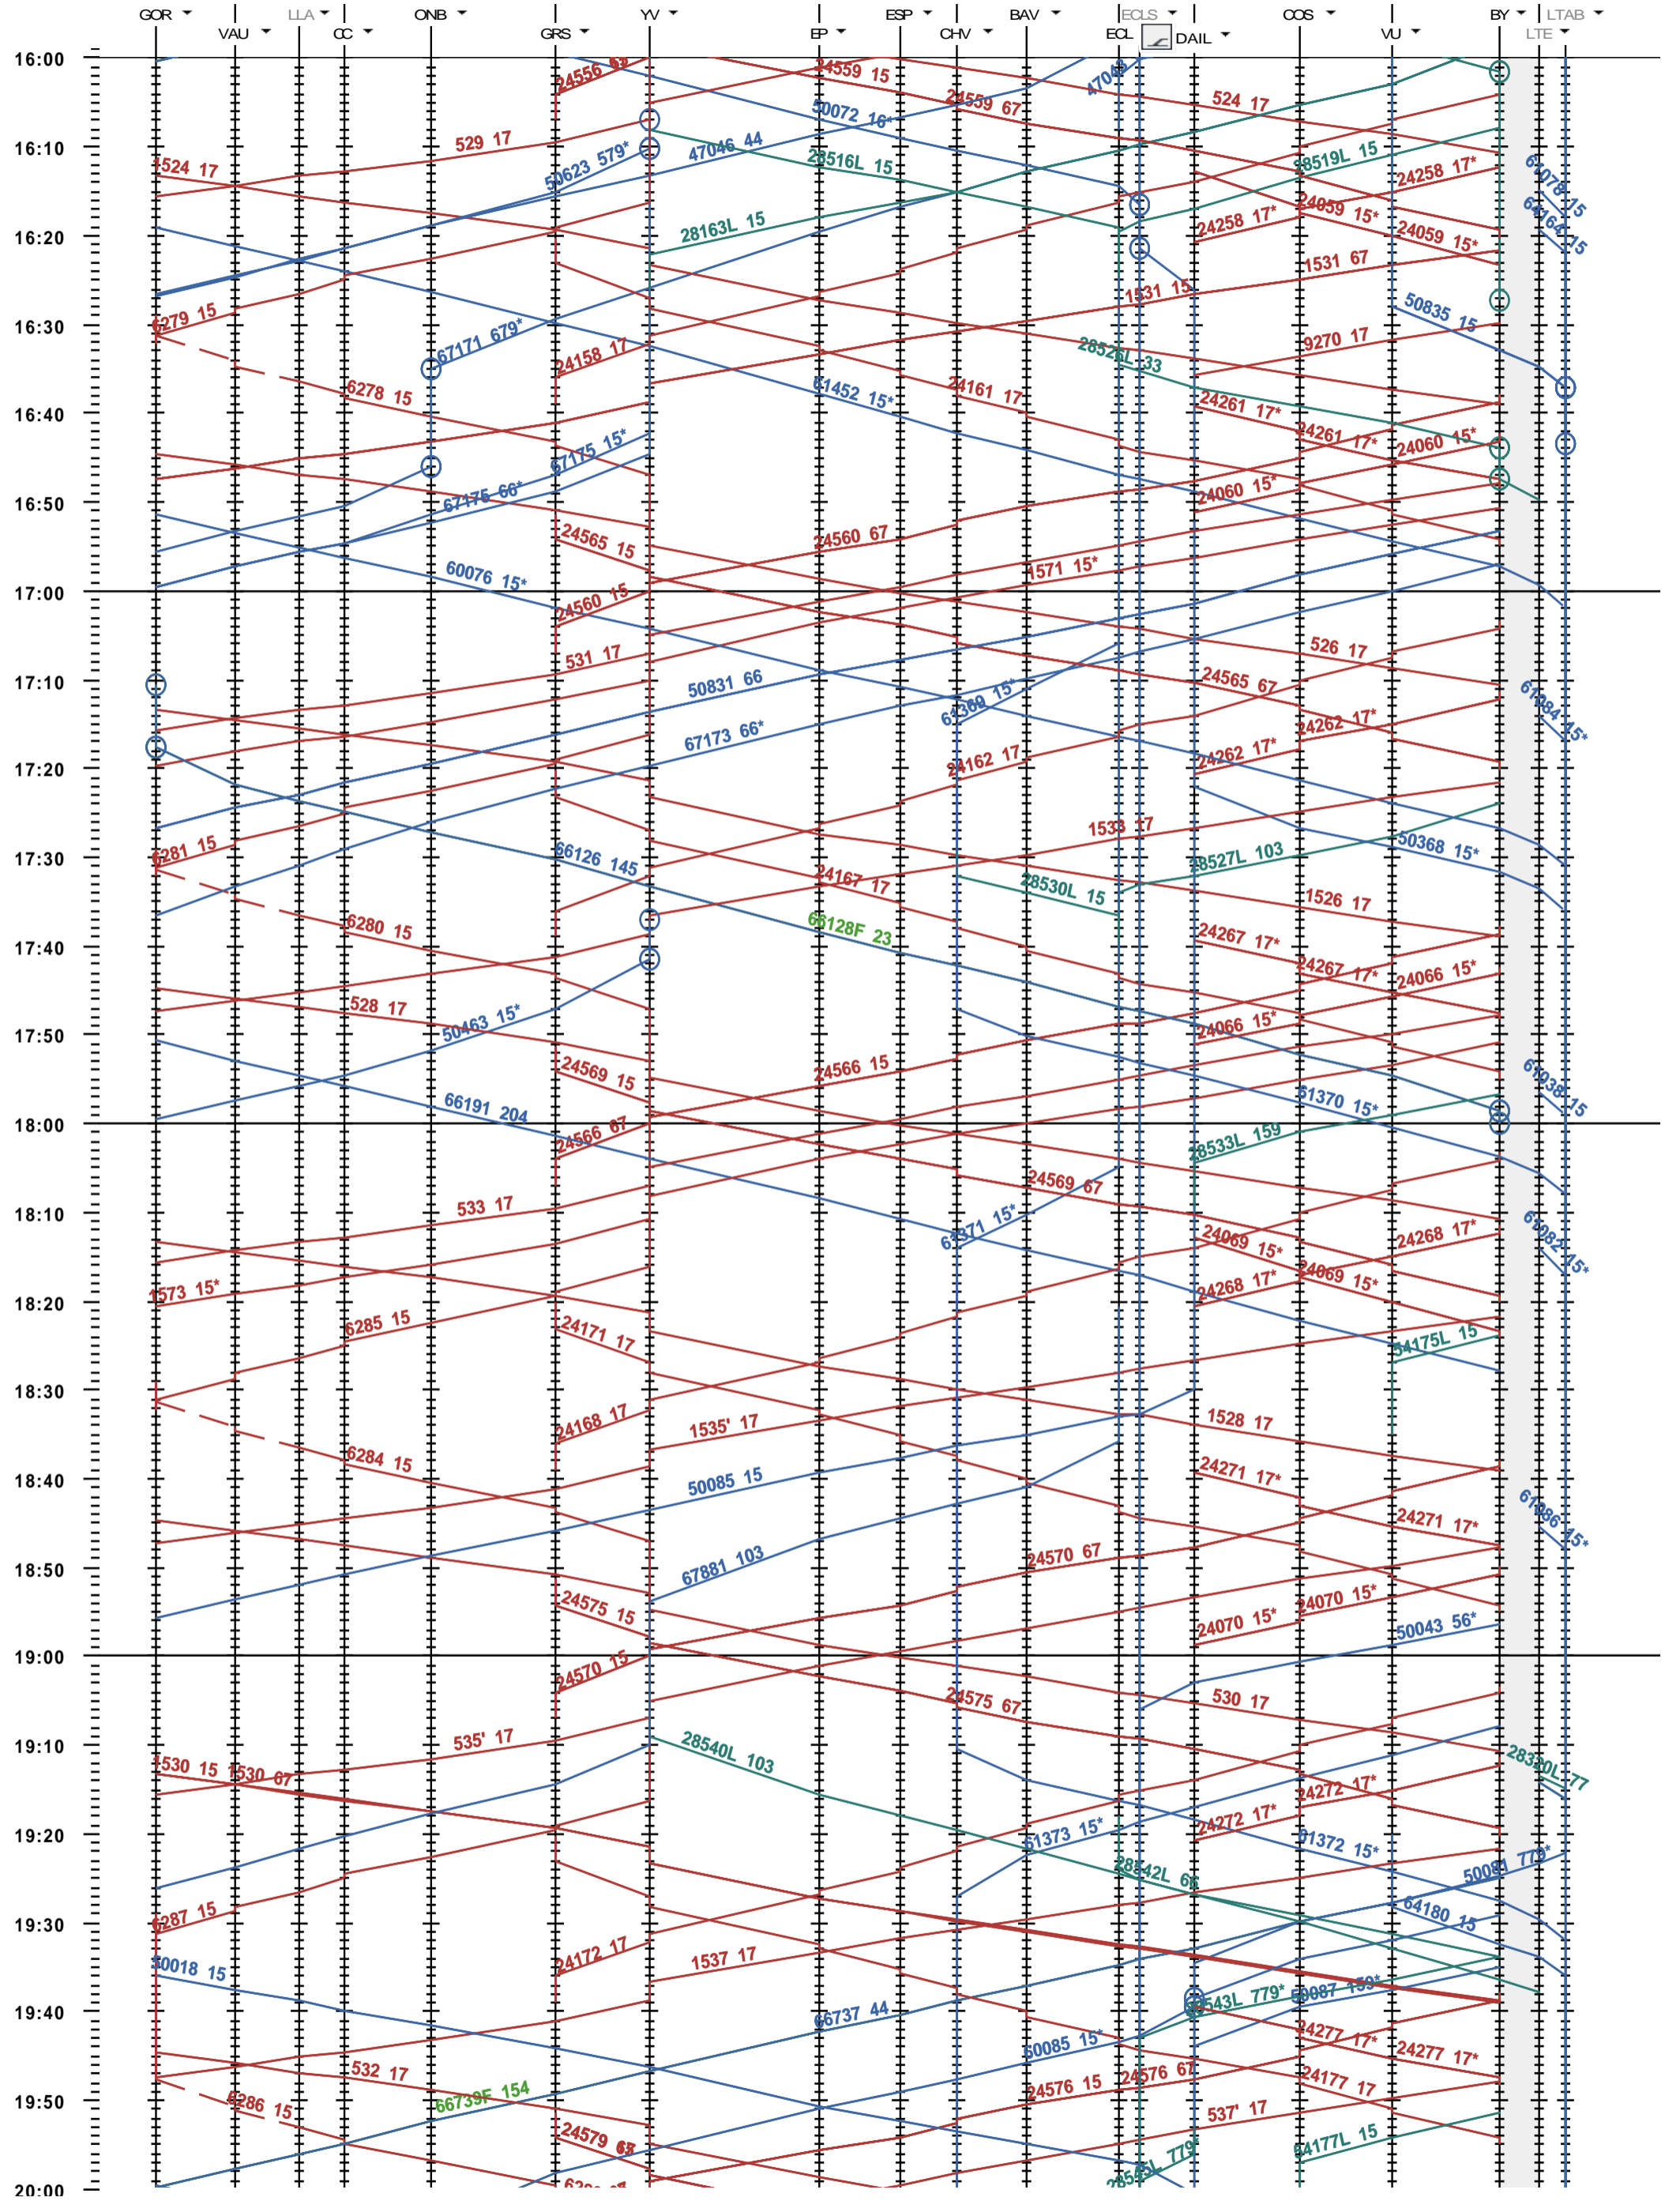

304 - Gorgier-St Aubin - Bussigny - Lausanne-triage A/B

Fahrplanperiode 2022 (12.12.2021 - 10.12.2022)
 Update
 Gültig ab 12.12.2021

304 - Gorgier-St Aubin - Bussigny - Lausanne-triage A/B

Fahrplanperiode 2022 (12.12.2021 - 10.12.2022)
Update
Gültig ab 12.12.2021

304 - Gorgier-St Aubin - Bussigny - Lausanne-triage A/B

Fahrplanperiode 2022 (12.12.2021 - 10.12.2022)
Update
Gültig ab 12.12.2021

304 - Gorgier-St Aubin - Bussigny - Lausanne-triage A/B

Fahrplanperiode 2022 (12.12.2021 - 10.12.2022)

Update
Gültig ab

12.12.2021

304 - Gorgier-St Aubin - Bussigny - Lausanne-triage A/B

Fahrplanperiode 2022 (12.12.2021 - 10.12.2022)
 Update
 Gültig ab 12.12.2021

304 - Gorgier-St Aubin - Bussigny - Lausanne-triage A/B

Fahrplanperiode 2022 (12.12.2021 - 10.12.2022)
 Update
 Gültig ab 12.12.2021