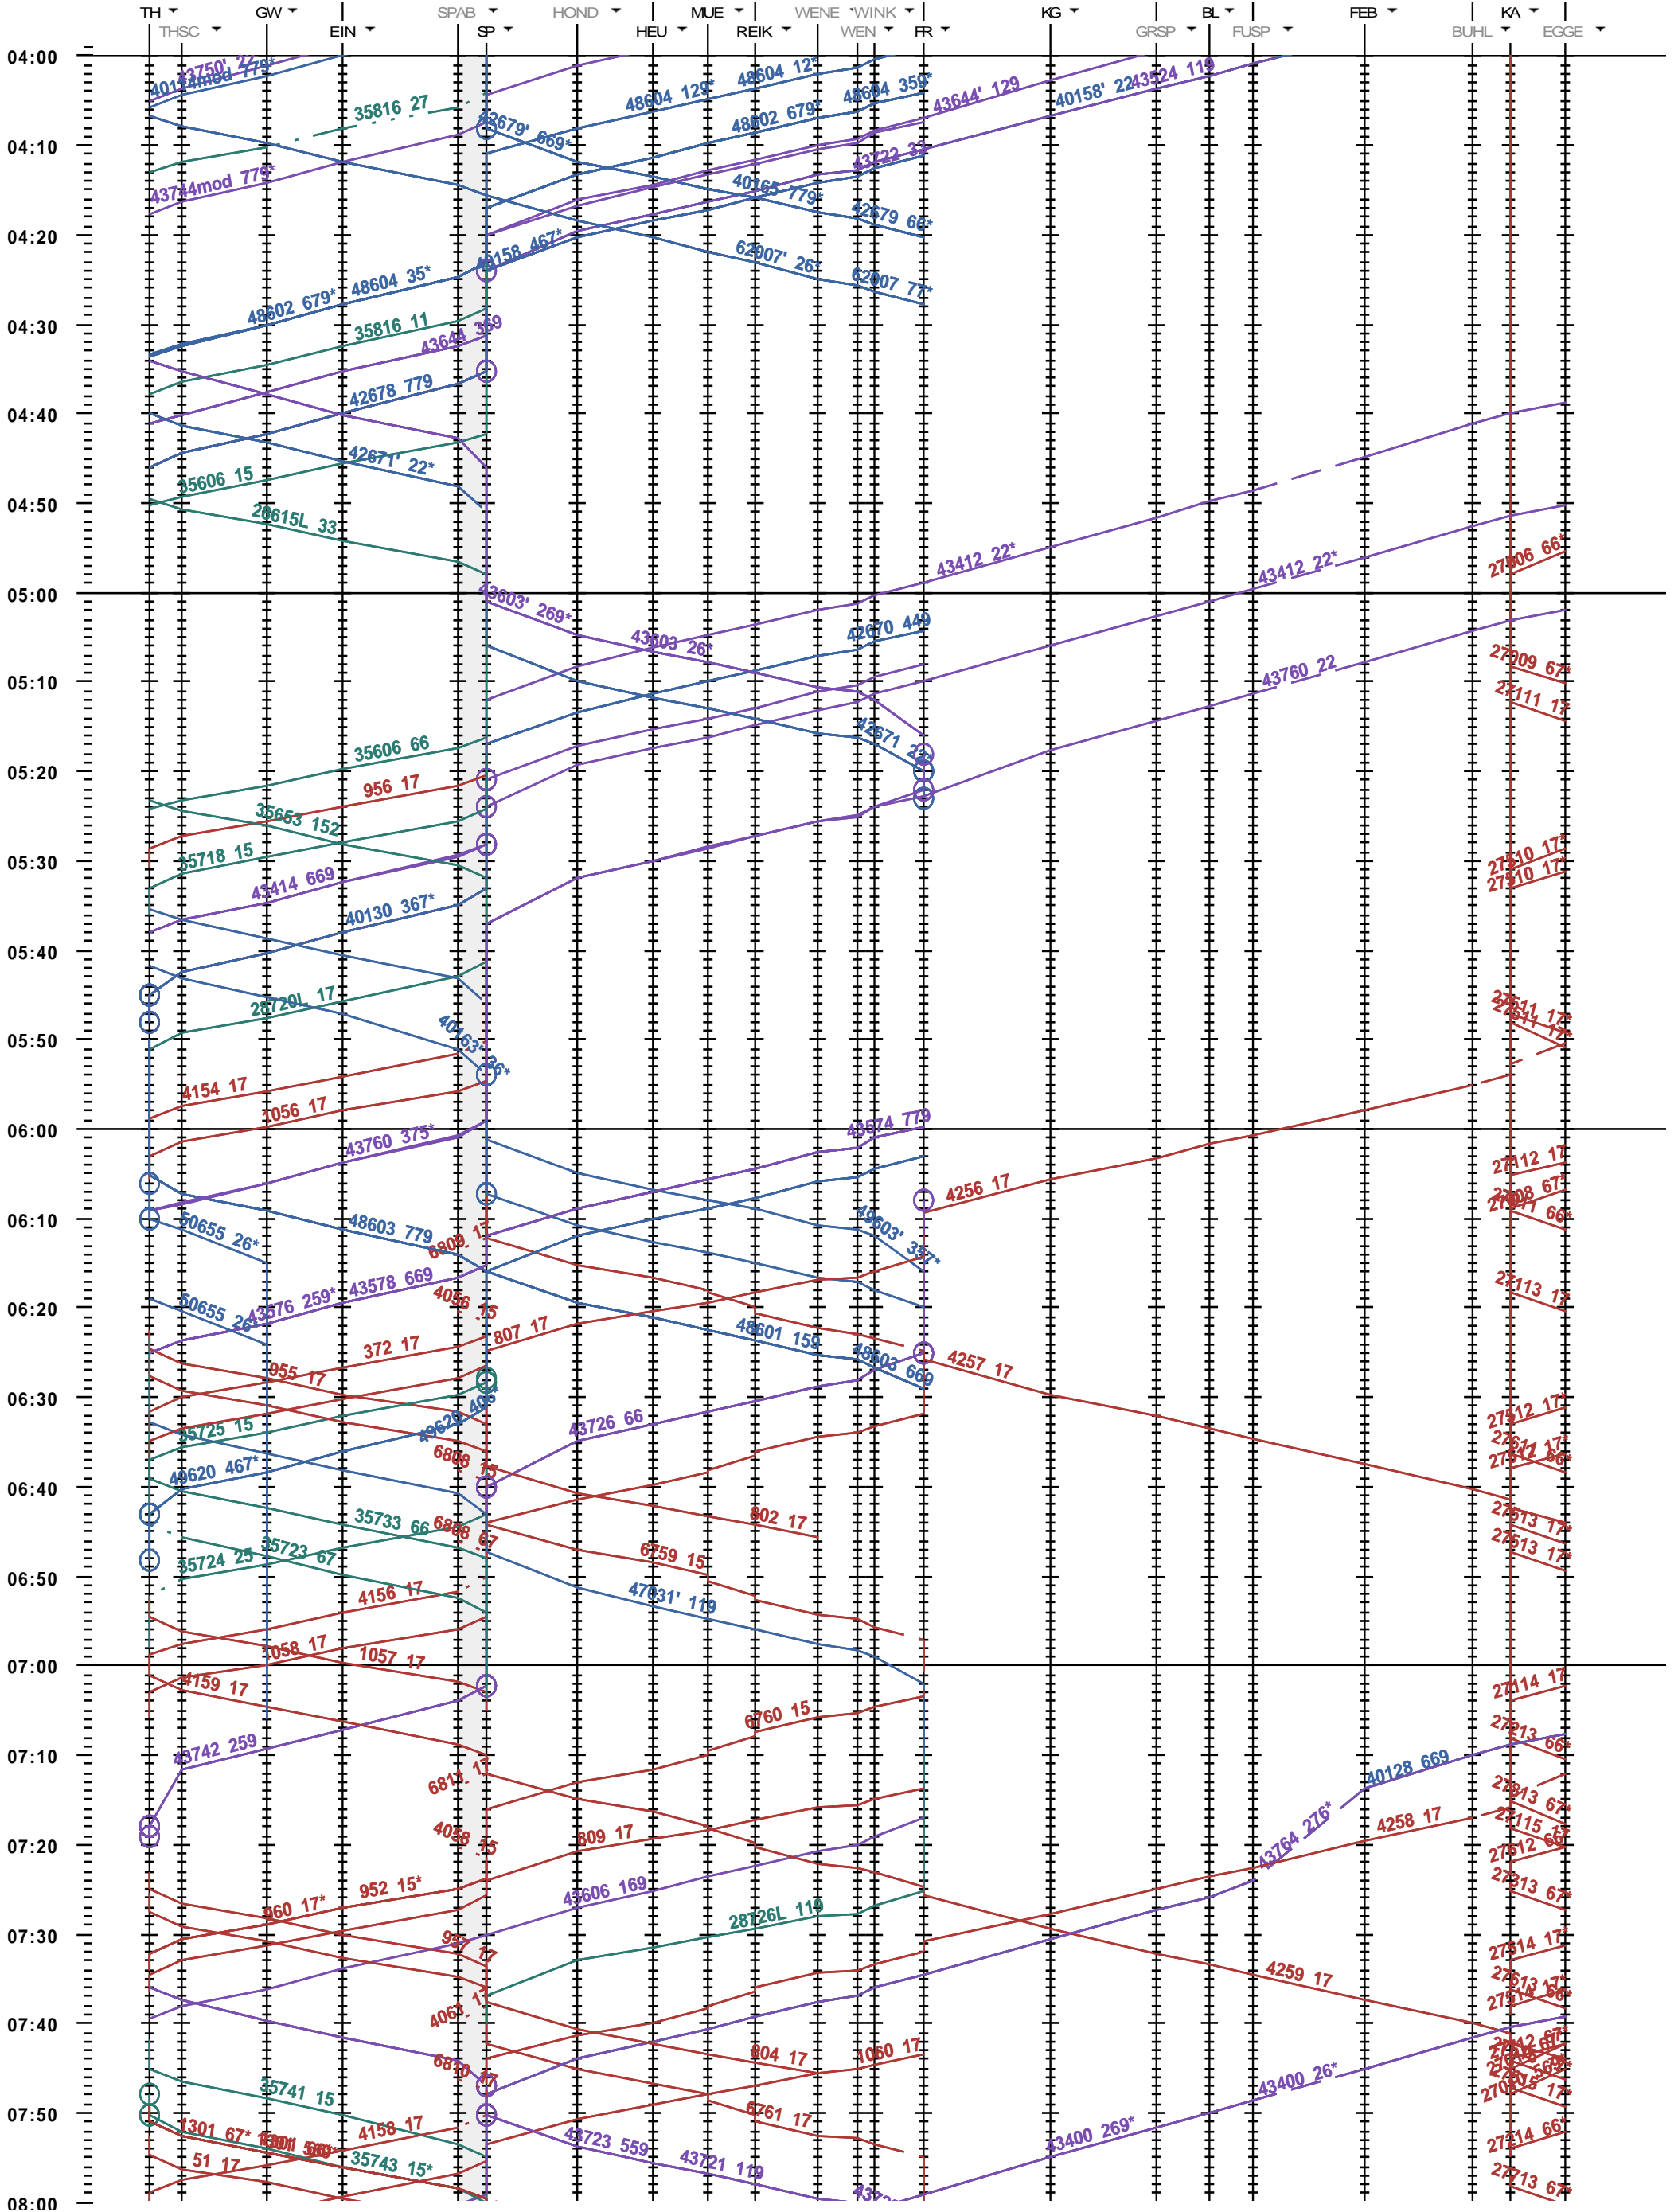

351 - Thun - Kandersteg

Fahrplanperiode 2022 (12.12.2021 - 10.12.2022)

Update

Gültig ab 12.12.2021

351 - Thun - Kandersteg

Fahrplanperiode 2022 (12.12.2021 - 10.12.2022)
 Update
 Gültig ab 12.12.2021

351 - Thun - Kandersteg

Fahrplanperiode 2022 (12.12.2021 - 10.12.2022)
 Update
 Gültig ab 12.12.2021

351 - Thun - Kandersteg

Fahrplanperiode 2022 (12.12.2021 - 10.12.2022)
 Update
 Gültig ab 12.12.2021

351 - Thun - Kandersteg

Fahrplanperiode 2022 (12.12.2021 - 10.12.2022)
 Update
 Gültig ab 12.12.2021

351 - Thun - Kandersteg

Fahrplanperiode 2022 (12.12.2021 - 10.12.2022)
 Update
 Gültig ab 12.12.2021