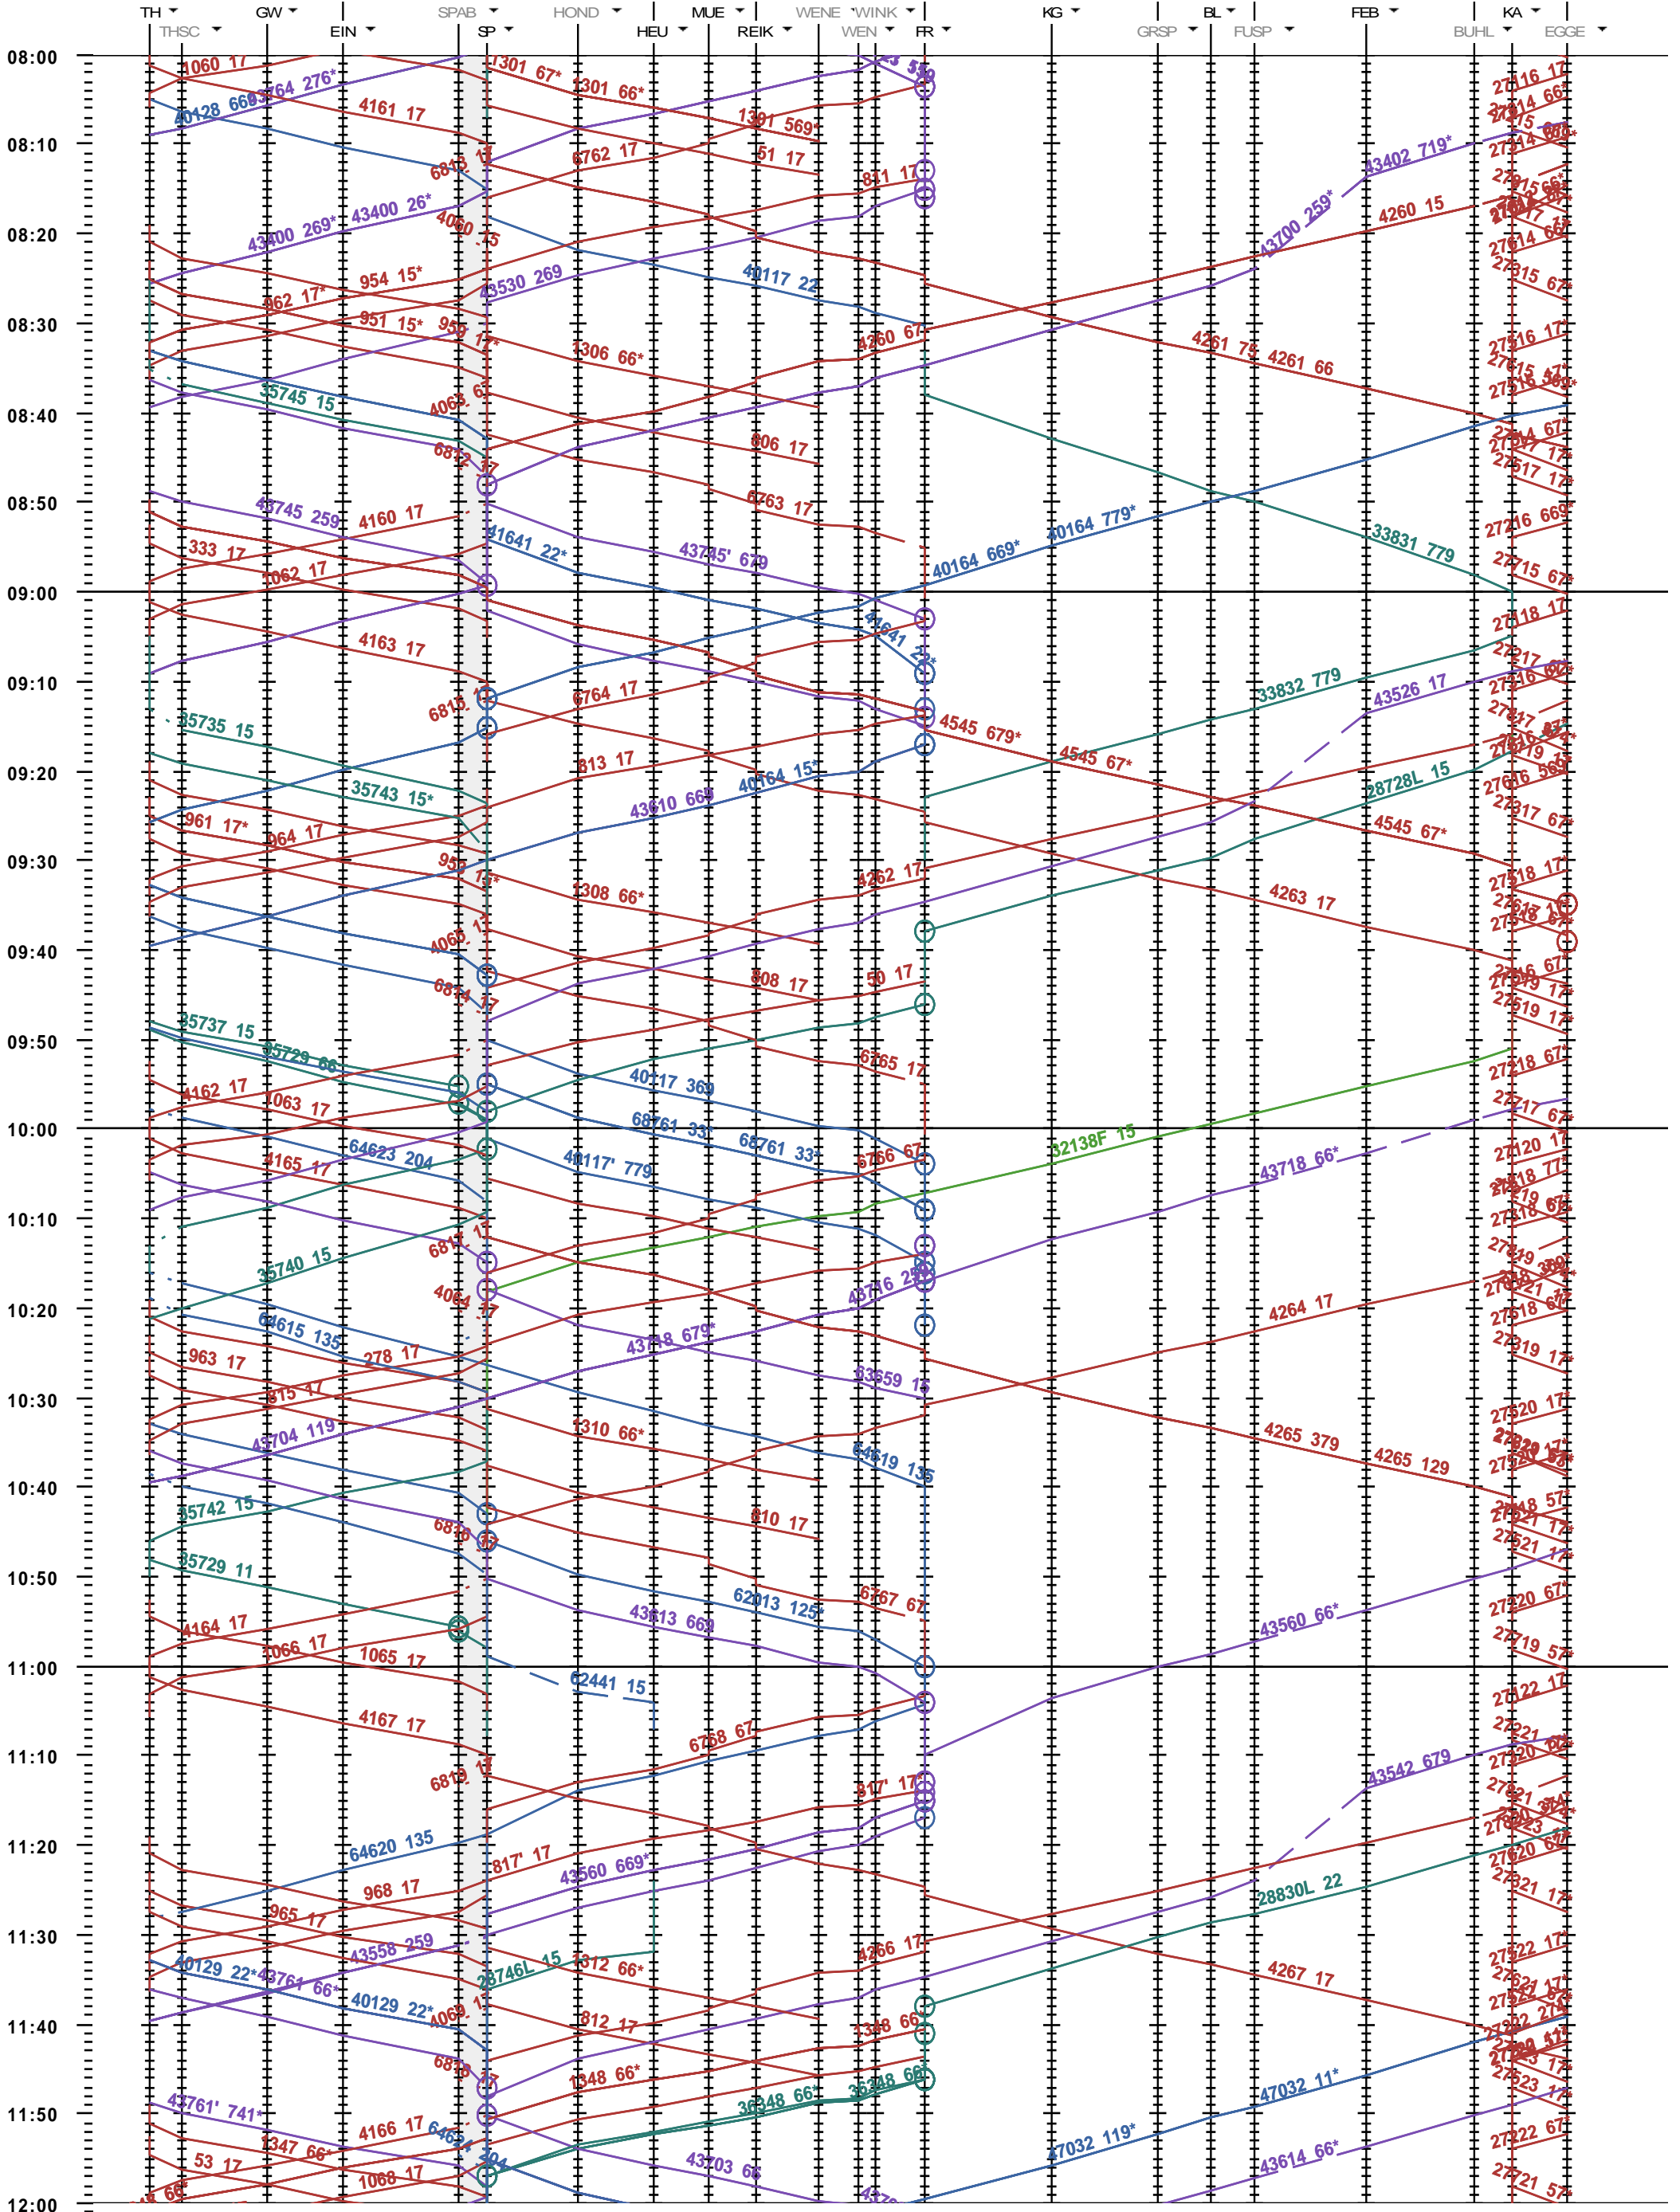

351 - Thun - Kandersteg

Fahrplanperiode 2022 (12.12.2021 - 10.12.2022)

Update

Gültig ab 12.12.2021

351 - Thun - Kandersteg

Fahrplanperiode 2022 (12.12.2021 - 10.12.2022)
 Update
 Gültig ab 12.12.2021

351 - Thun - Kandersteg

Fahrplanperiode 2022 (12.12.2021 - 10.12.2022)
 Update
 Gültig ab 12.12.2021

351 - Thun - Kandersteg

Fahrplanperiode 2022 (12.12.2021 - 10.12.2022)
 Update
 Gültig ab 12.12.2021

351 - Thun - Kandersteg

Fahrplanperiode 2022 (12.12.2021 - 10.12.2022)
 Update
 Gültig ab 12.12.2021

351 - Thun - Kandersteg

Fahrplanperiode 2022 (12.12.2021 - 10.12.2022)
 Update
 Gültig ab 12.12.2021