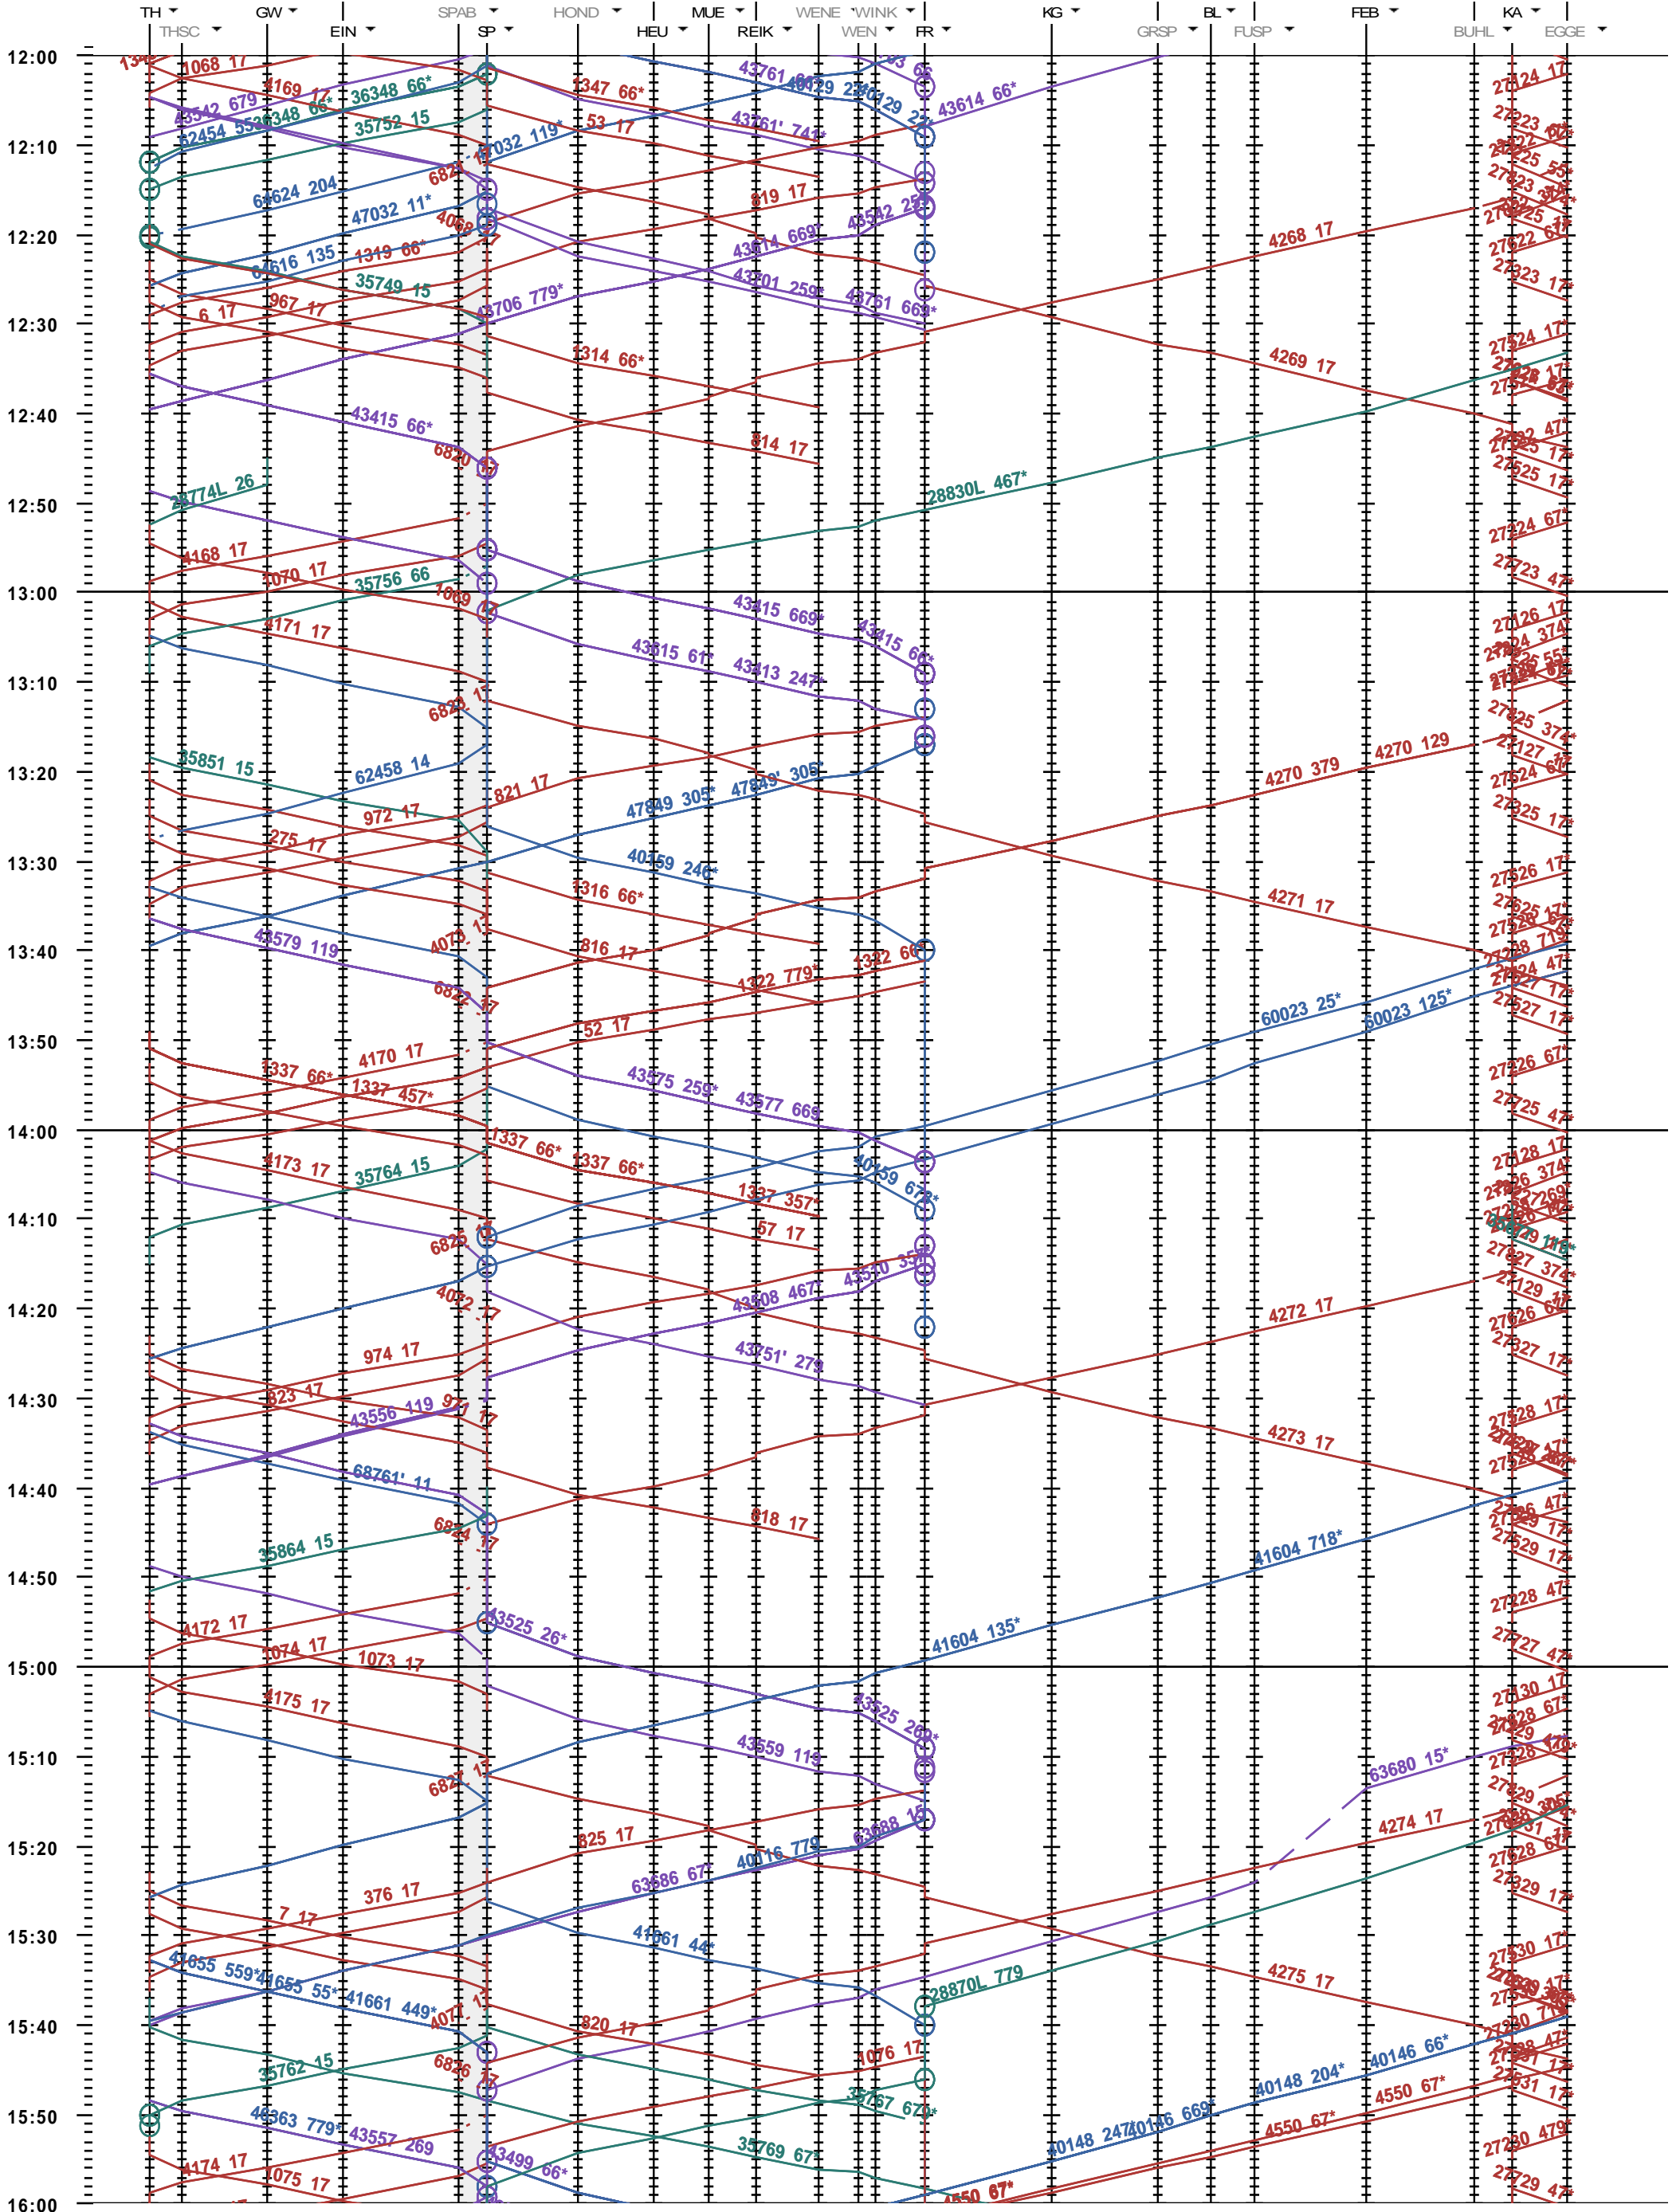

351 - Thun - Kandersteg

Fahrplanperiode 2022 (12.12.2021 - 10.12.2022)

Update

Gültig ab 12.12.2021

351 - Thun - Kandersteg

Fahrplanperiode 2022 (12.12.2021 - 10.12.2022)
 Update
 Gültig ab 12.12.2021

351 - Thun - Kandersteg

Fahrplanperiode 2022 (12.12.2021 - 10.12.2022)
 Update
 Gültig ab 12.12.2021

351 - Thun - Kandersteg

Fahrplanperiode 2022 (12.12.2021 - 10.12.2022)
 Update
 Gültig ab 12.12.2021

351 - Thun - Kandersteg

Fahrplanperiode 2022 (12.12.2021 - 10.12.2022)
 Update
 Gültig ab 12.12.2021

351 - Thun - Kandersteg

Fahrplanperiode 2022 (12.12.2021 - 10.12.2022)
 Update
 Gültig ab 12.12.2021