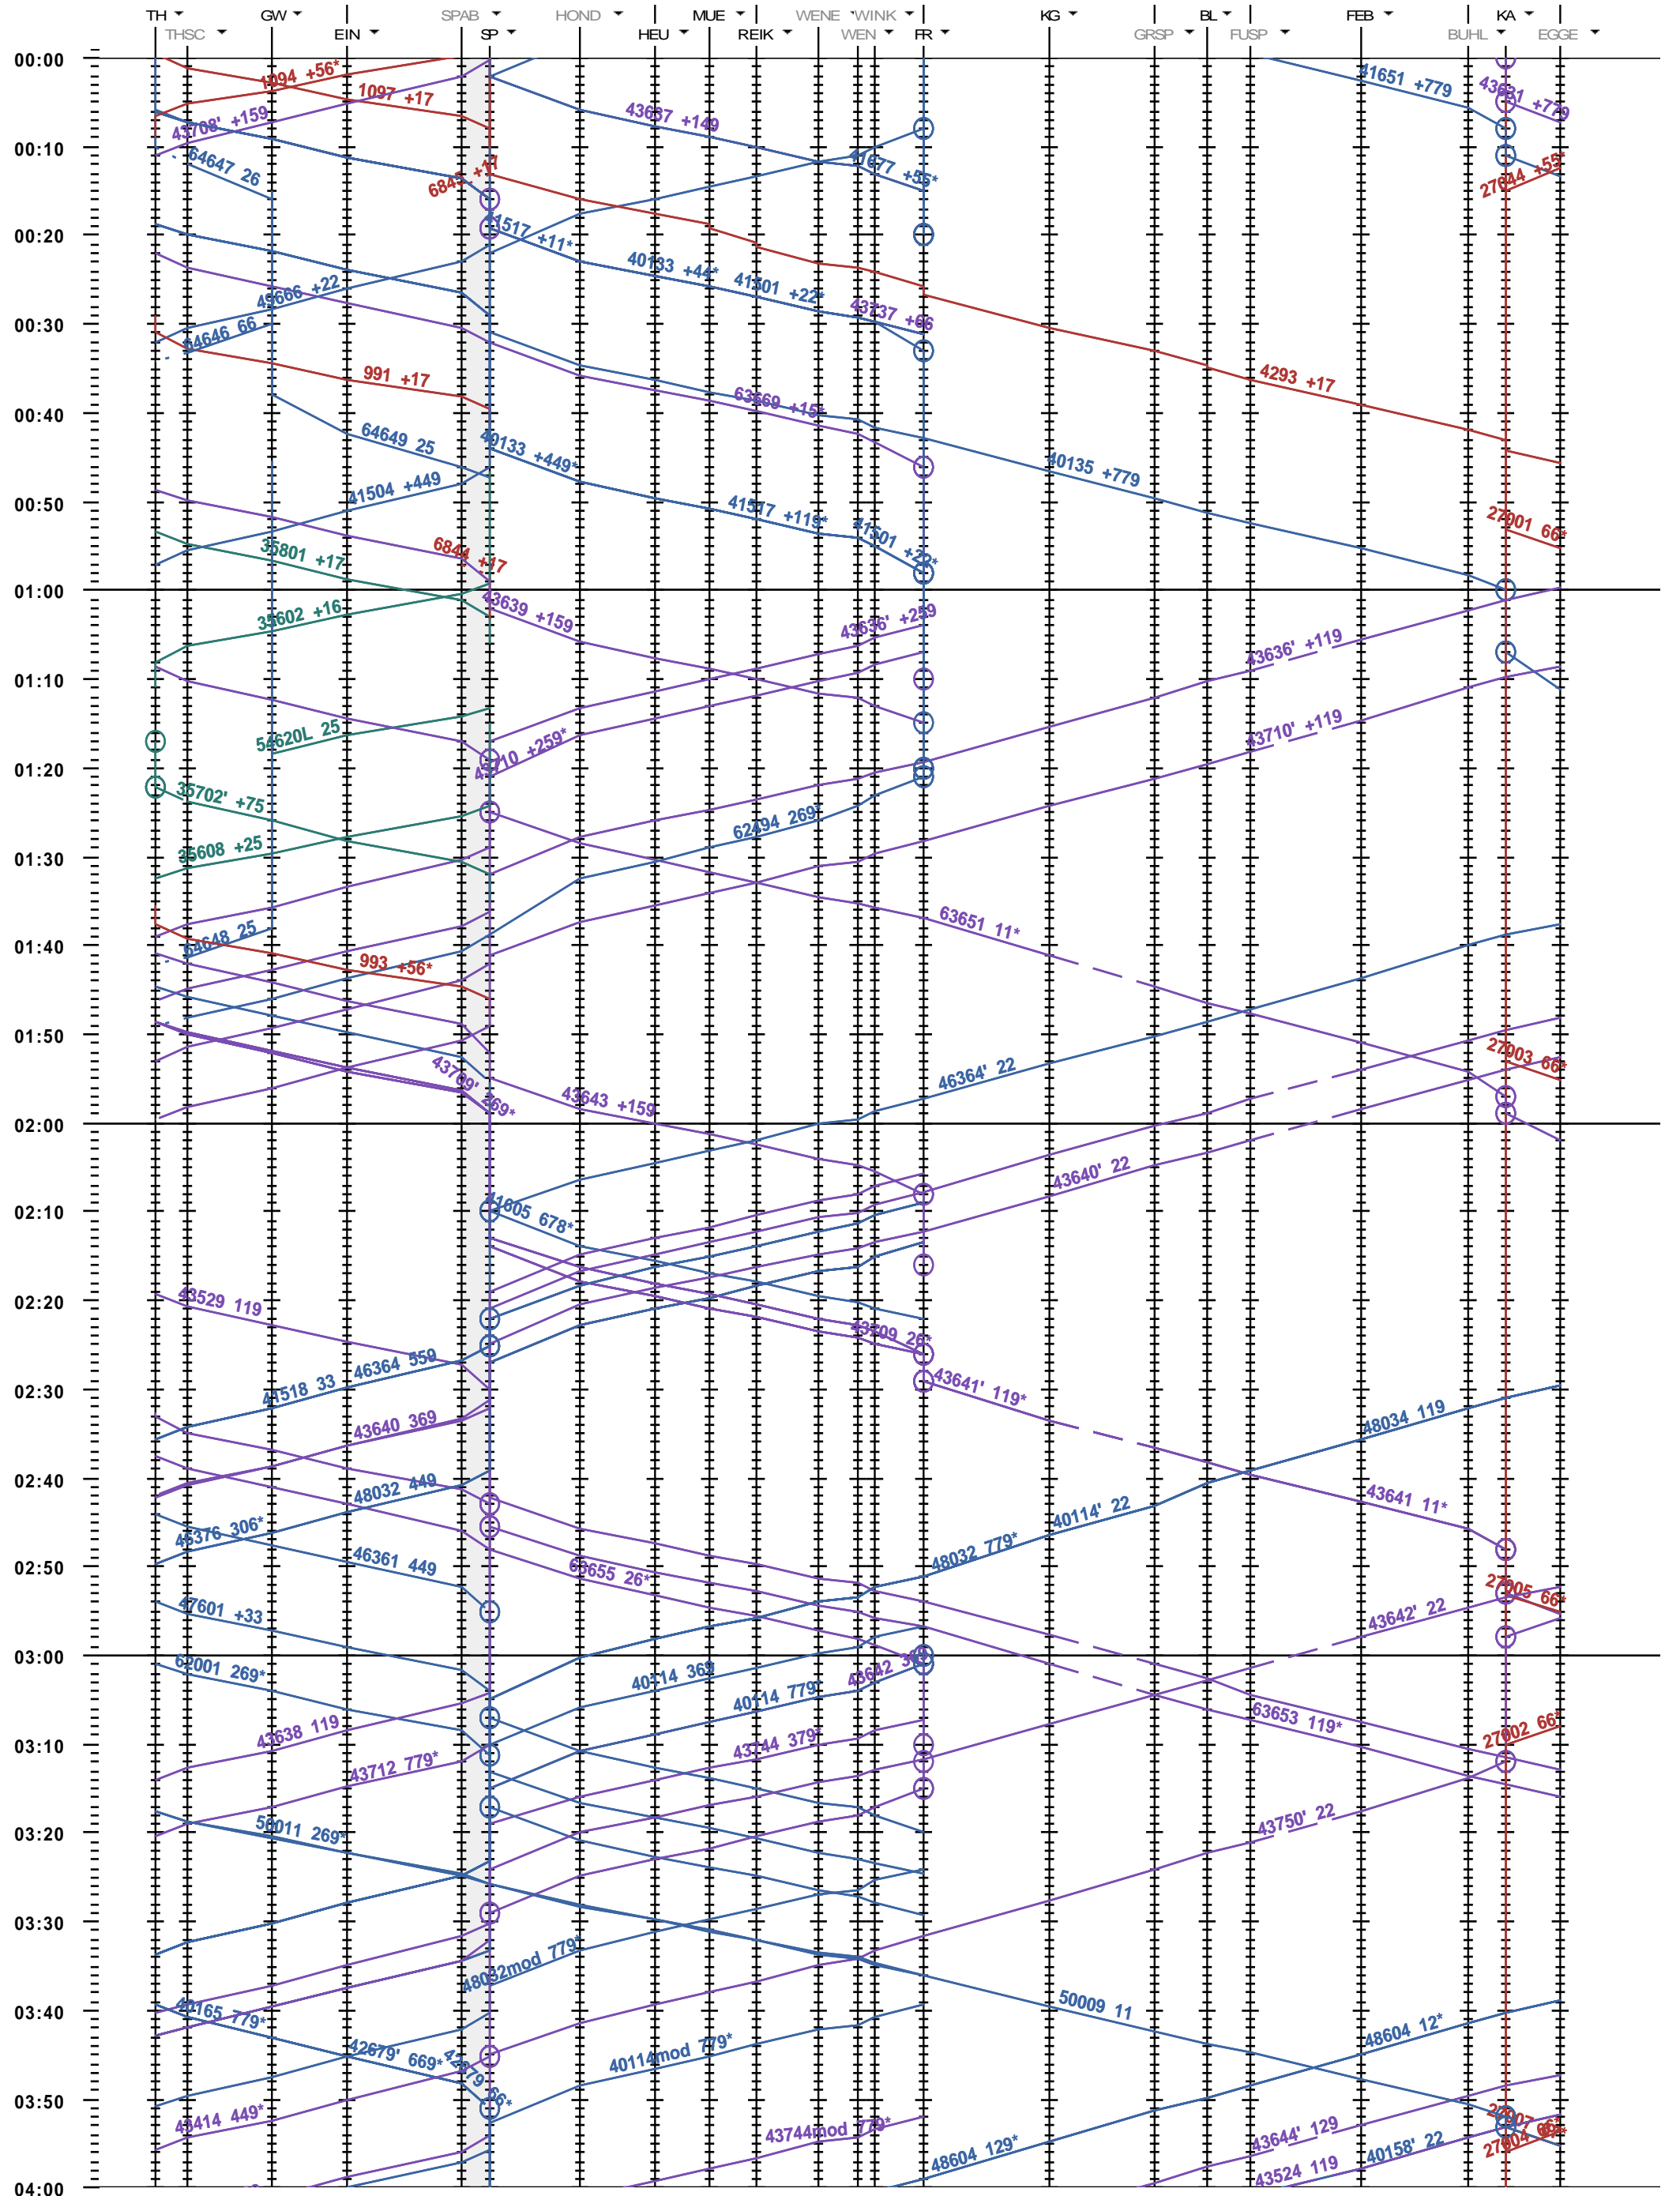

351 - Thun - Kandersteg

Fahrplanperiode 2022 (12.12.2021 - 10.12.2022)

Update

Gültig ab 12.12.2021

351 - Thun - Kandersteg

Fahrplanperiode 2022 (12.12.2021 - 10.12.2022)
 Update
 Gültig ab 12.12.2021

351 - Thun - Kandersteg

Fahrplanperiode 2022 (12.12.2021 - 10.12.2022)
 Update
 Gültig ab 12.12.2021

351 - Thun - Kandersteg

Fahrplanperiode 2022 (12.12.2021 - 10.12.2022)
 Update
 Gültig ab 12.12.2021

351 - Thun - Kandersteg

Fahrplanperiode 2022 (12.12.2021 - 10.12.2022)
 Update
 Gültig ab 12.12.2021

351 - Thun - Kandersteg

Fahrplanperiode 2022 (12.12.2021 - 10.12.2022)
 Update
 Gültig ab 12.12.2021