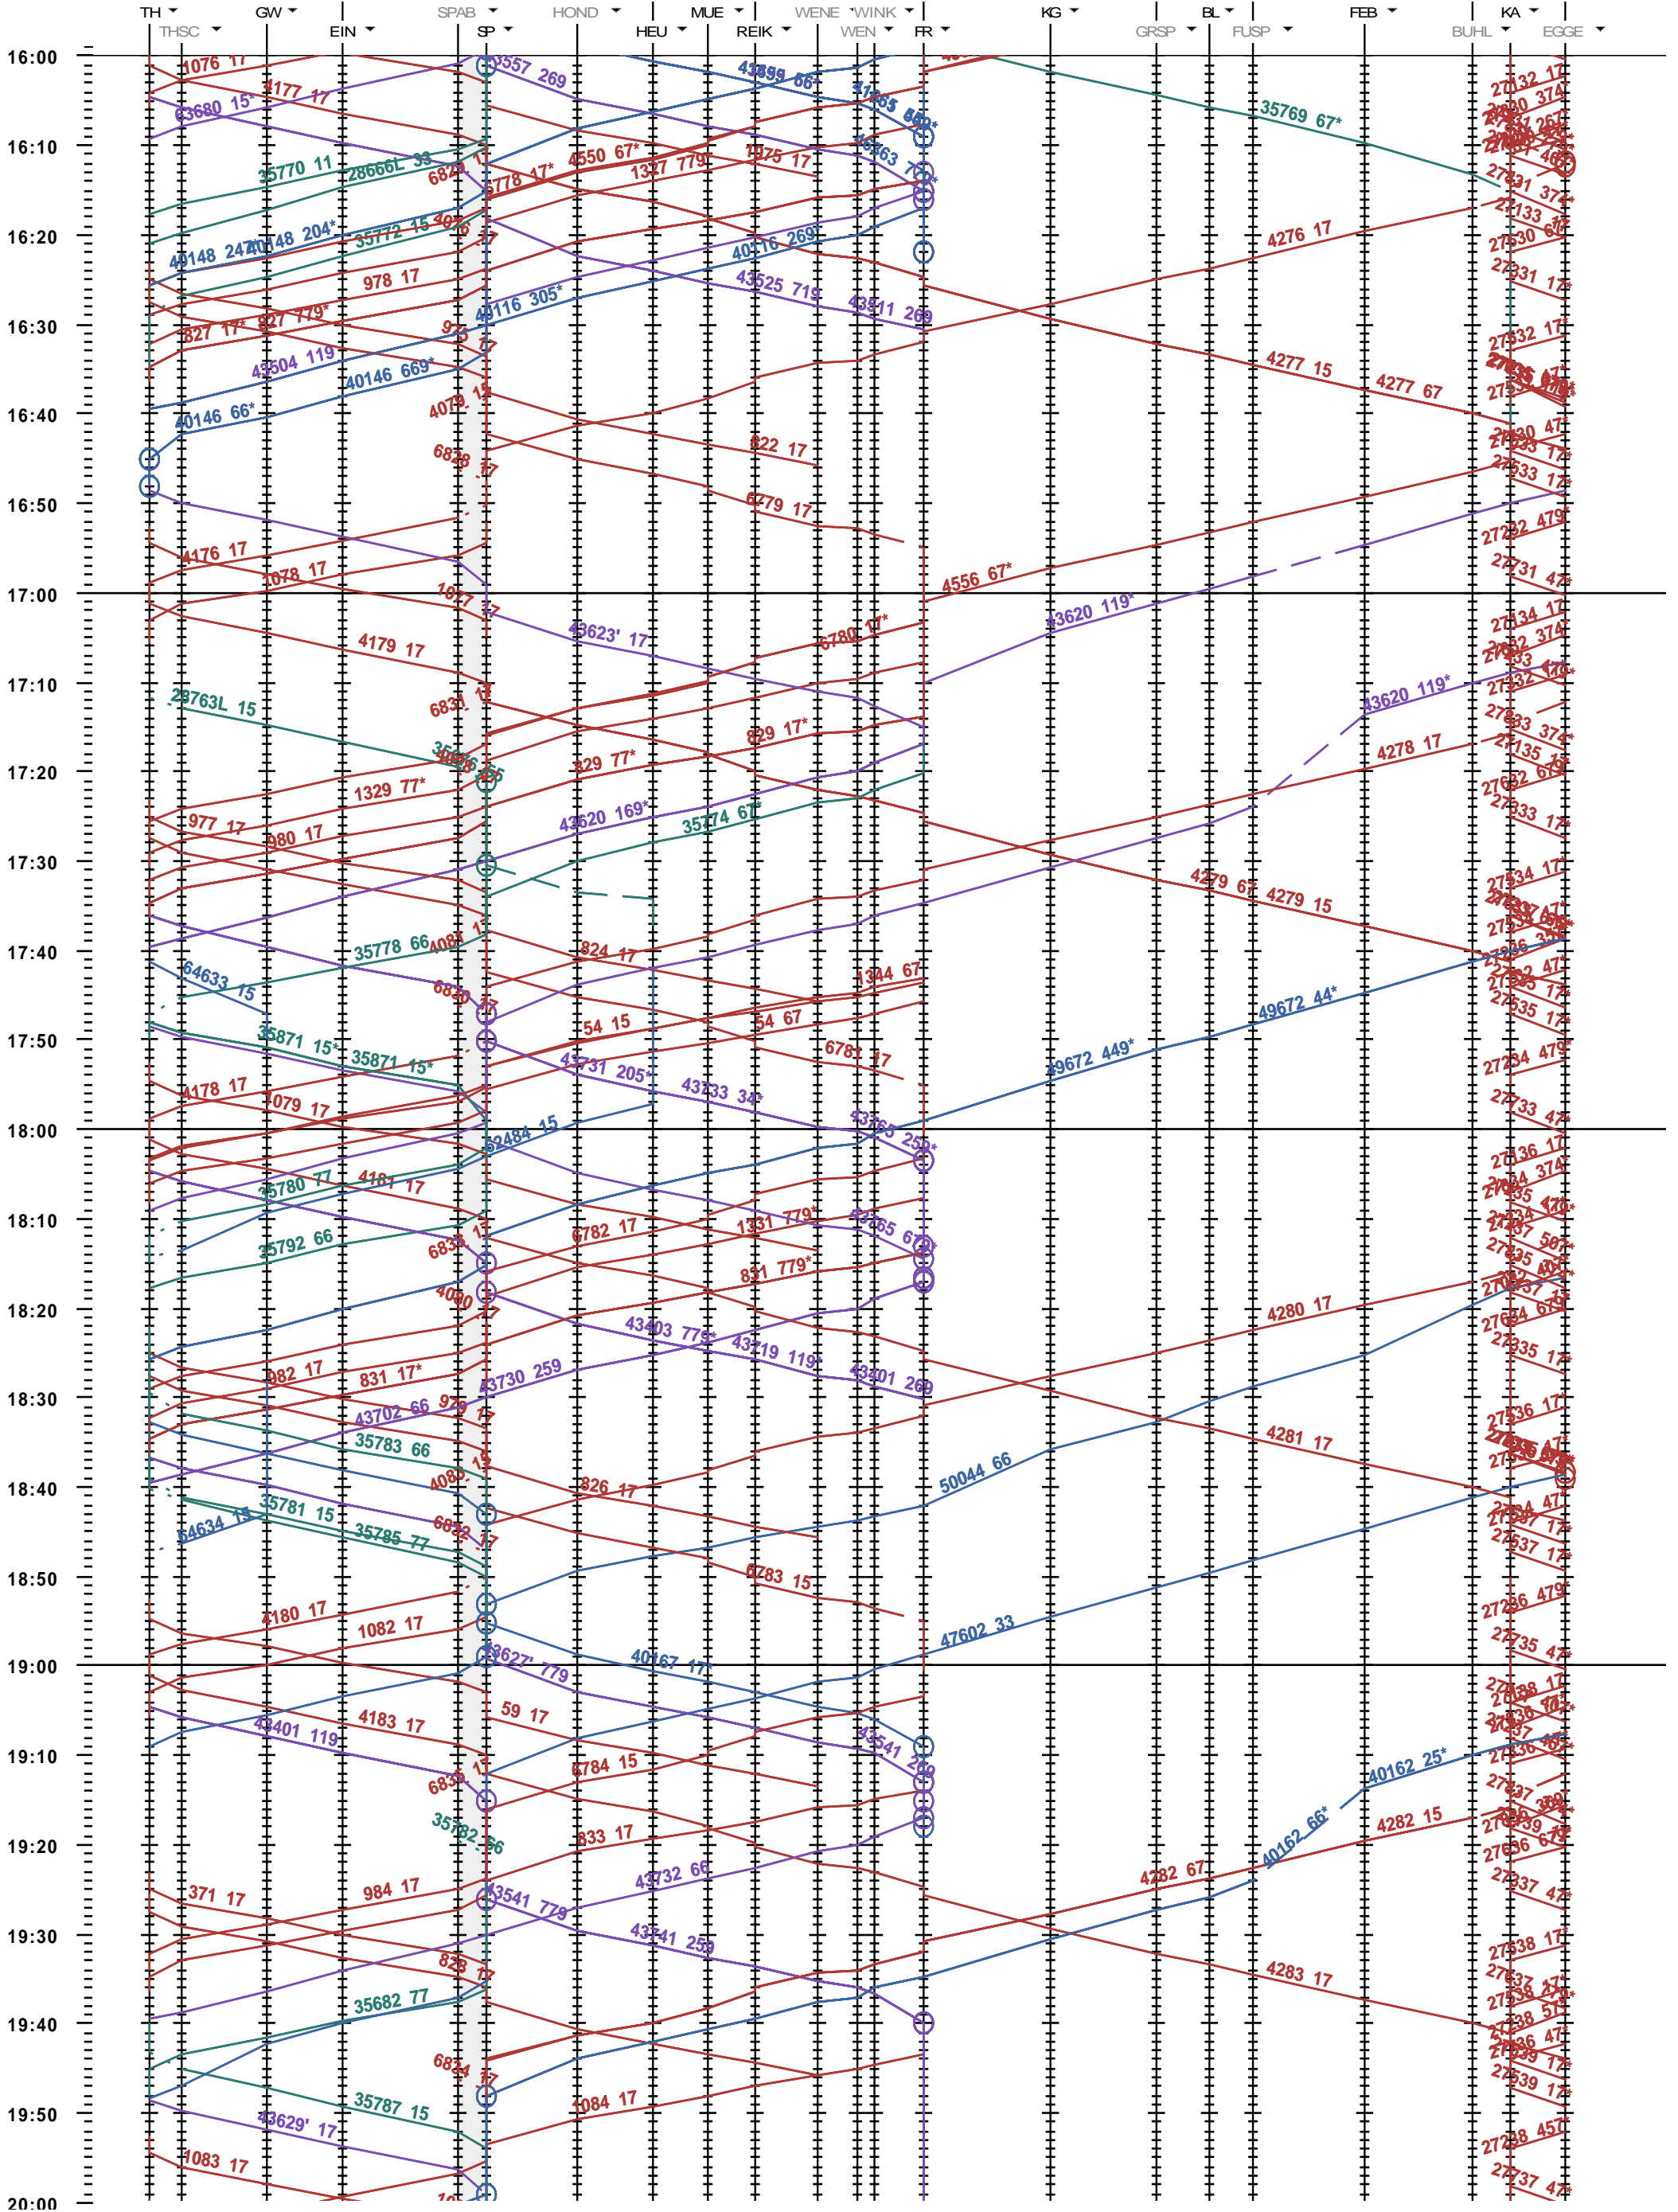

351 - Thun - Kandersteg

Fahrplanperiode 2022 (12.12.2021 - 10.12.2022)

Update

Gültig ab 12.12.2021

351 - Thun - Kandersteg

Fahrplanperiode 2022 (12.12.2021 - 10.12.2022)
 Update
 Gültig ab 12.12.2021

351 - Thun - Kandersteg

Fahrplanperiode 2022 (12.12.2021 - 10.12.2022)
 Update
 Gültig ab 12.12.2021

351 - Thun - Kandersteg

Fahrplanperiode 2022 (12.12.2021 - 10.12.2022)
 Update
 Gültig ab 12.12.2021

351 - Thun - Kandersteg

Fahrplanperiode 2022 (12.12.2021 - 10.12.2022)
 Update
 Gültig ab 12.12.2021

351 - Thun - Kandersteg

Fahrplanperiode 2022 (12.12.2021 - 10.12.2022)
 Update
 Gültig ab 12.12.2021