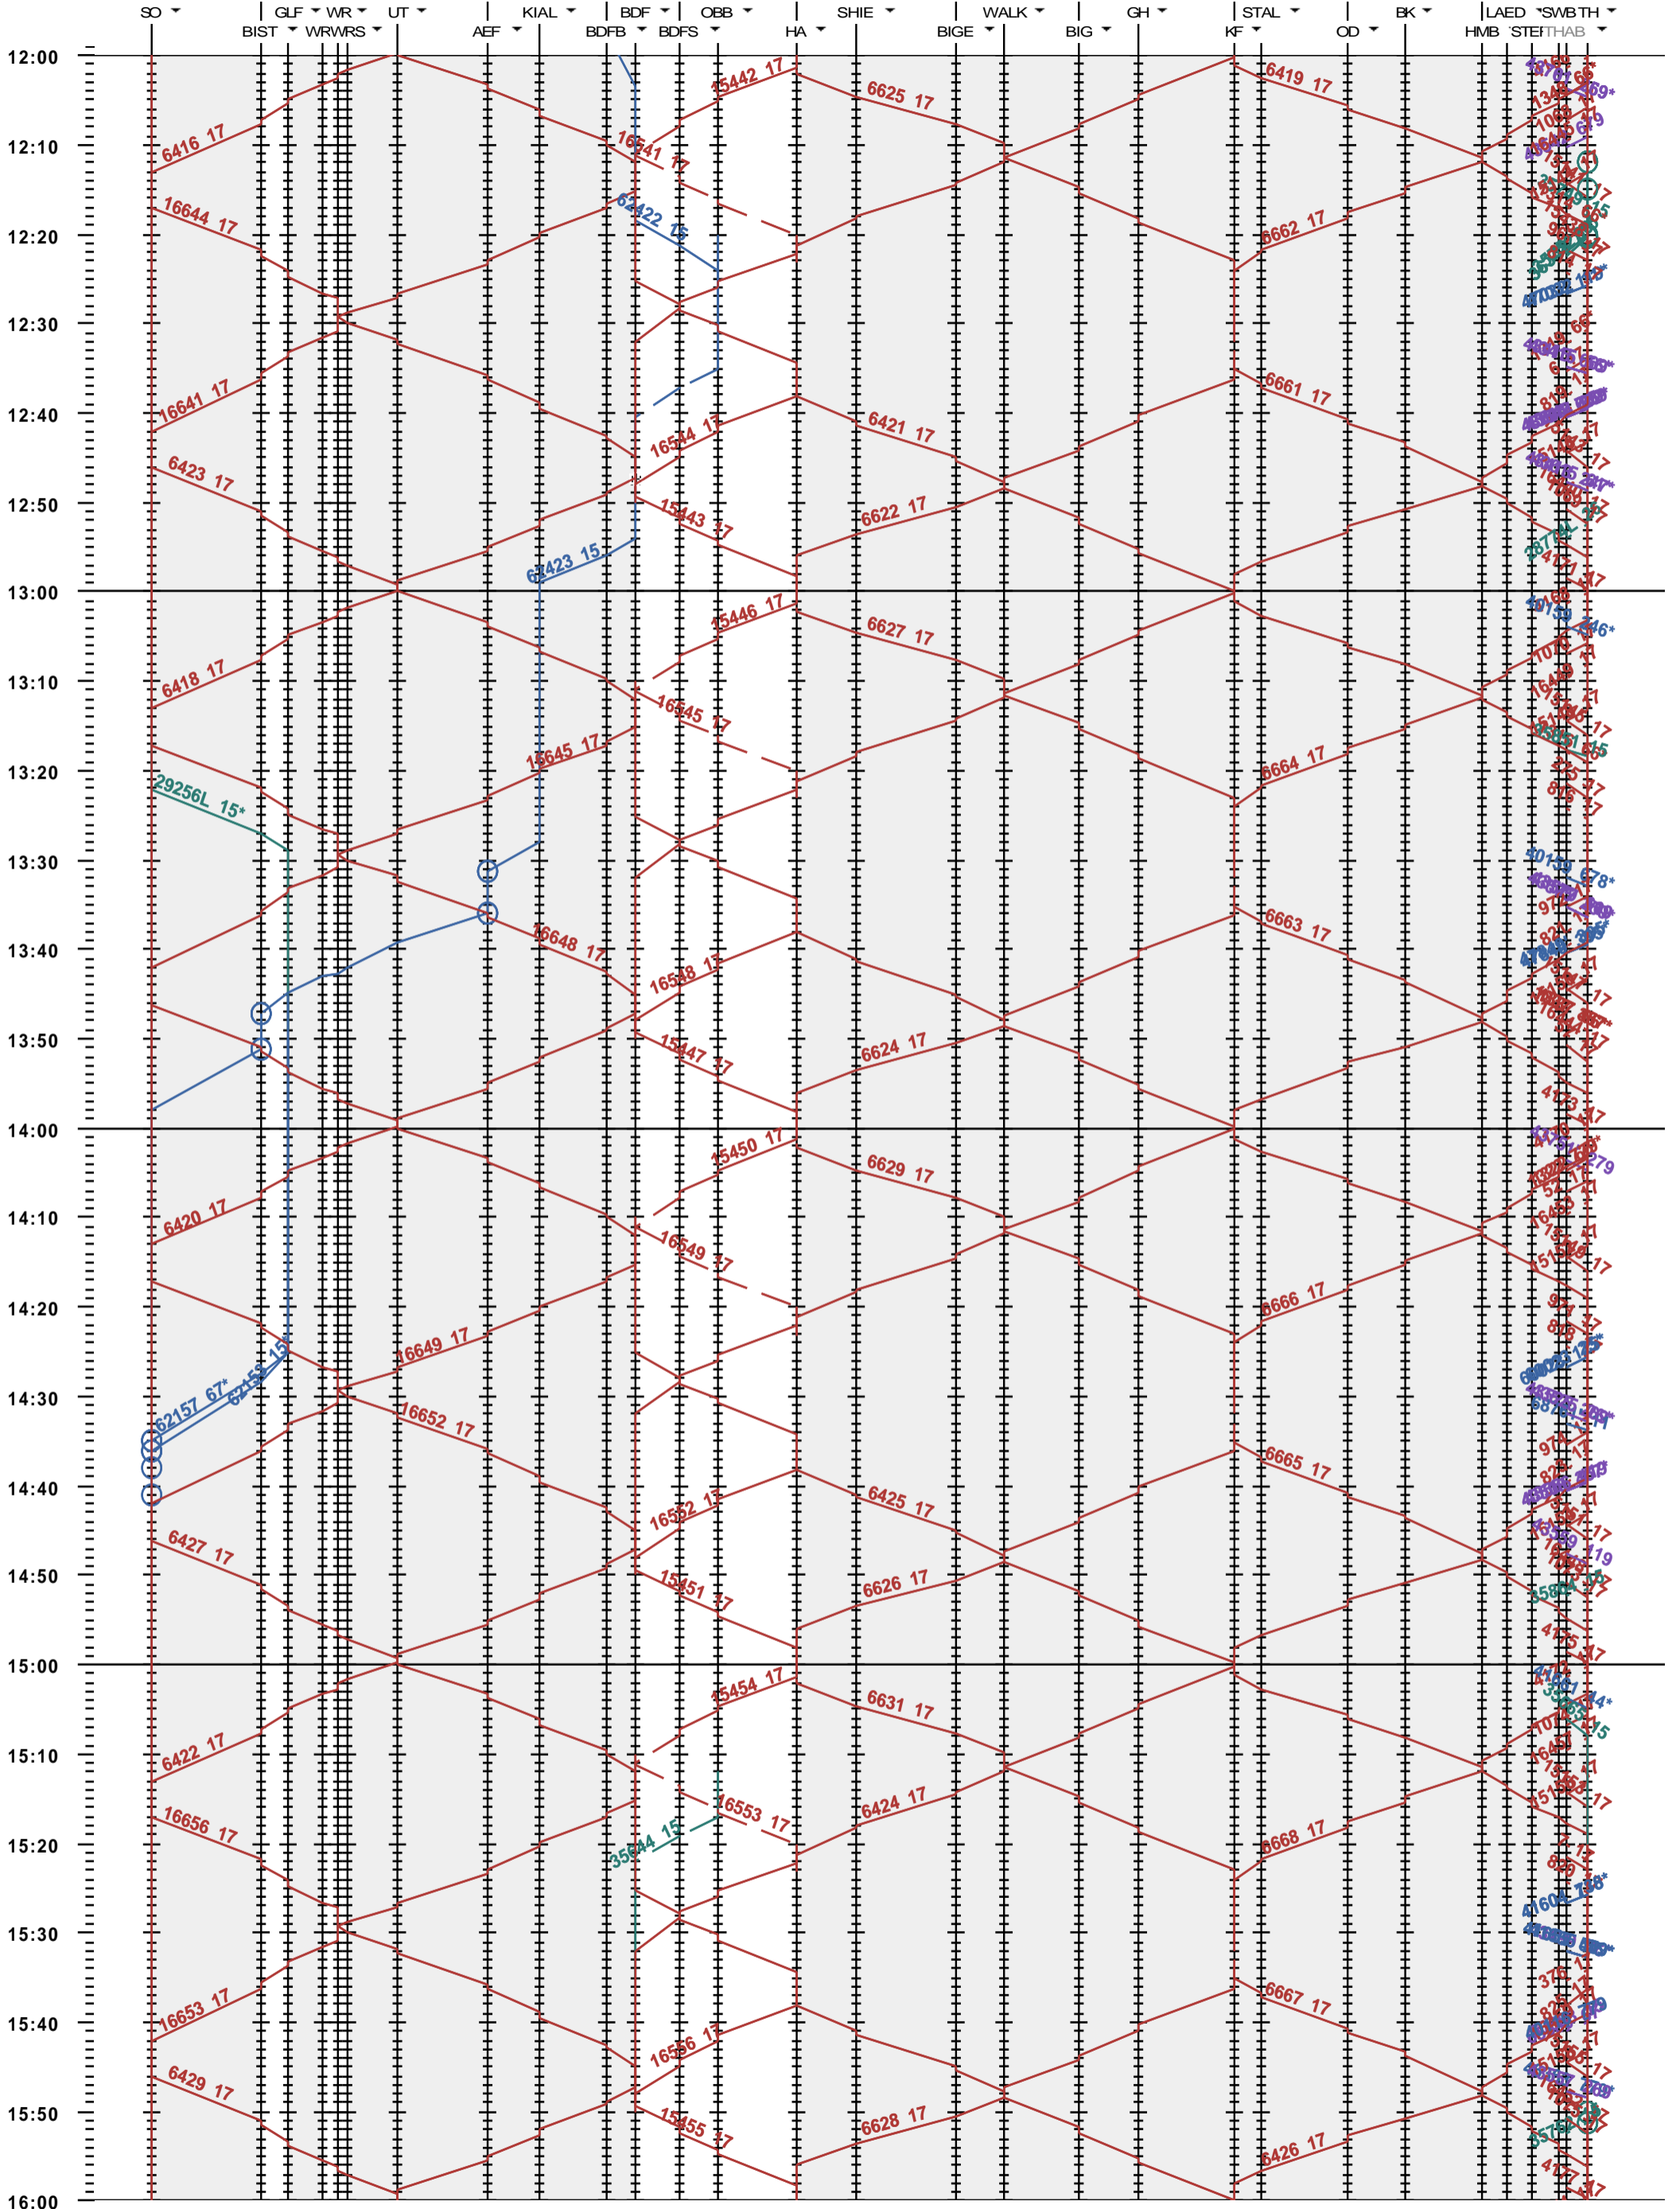

481 - Solothurn - Burgdorf - Konolfingen - Thun

Fahrplanperiode 2022 (12.12.2021 - 10.12.2022)  
 Update  
 Gültig ab 12.12.2021

481 - Solothurn - Burgdorf - Konolfingen - Thun

Fahrplanperiode 2022 (12.12.2021 - 10.12.2022)  
 Update  
 Gültig ab 12.12.2021

481 - Solothurn - Burgdorf - Konolfingen - Thun

Fahrplanperiode 2022 (12.12.2021 - 10.12.2022)  
 Update  
 Gültig ab 12.12.2021