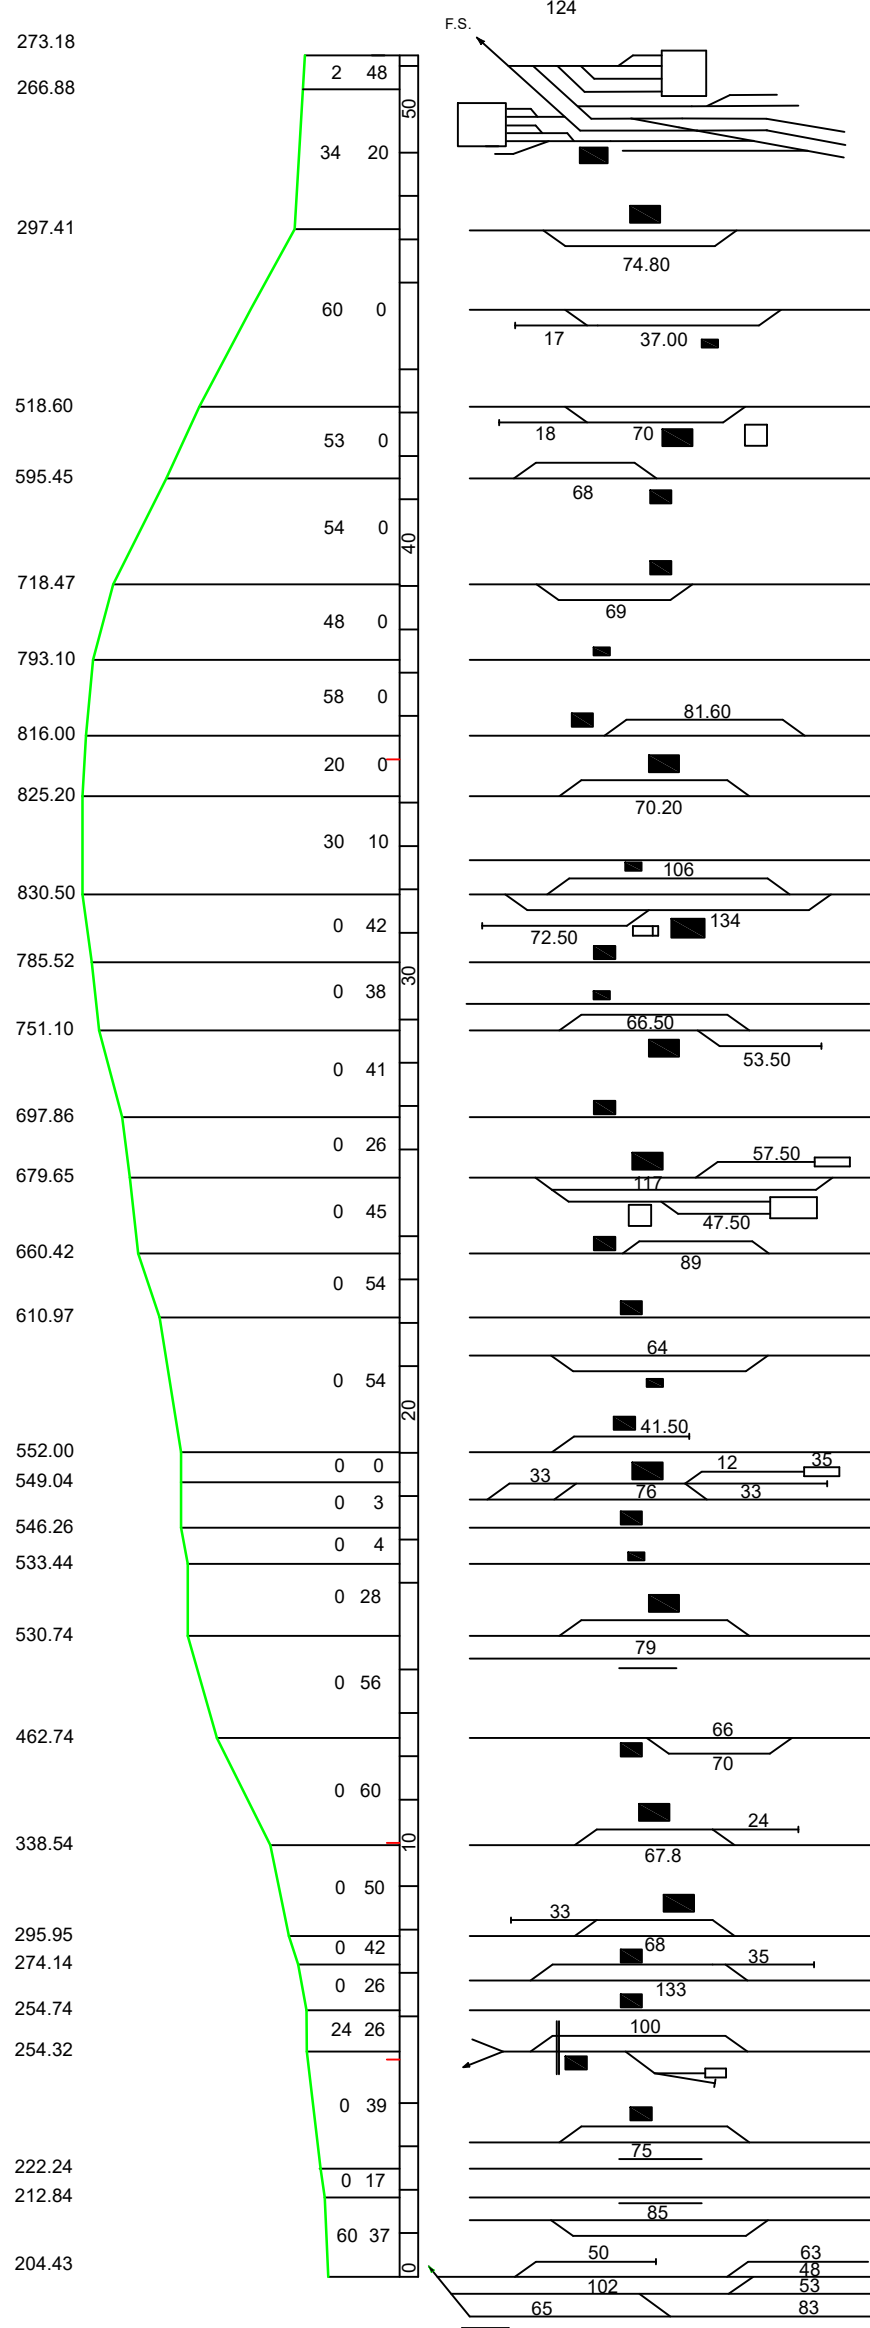

# FERROVIA DOMODOSSOLA - LOCARNO

Valevole dal 10 APRILE 2022 al 11 GIUGNO 2022

Distanze fra le stazioni	
Distanza progr. da Domodossola	
Distanza progr. da Locarno	

Ginevra	
Berna	
Basilea	
Briga	

Distanze fra le stazioni	
Distanza progr. da Domodossola	
Distanza progr. da Locarno	

- PERIODICITA'**
- 2 Circola da lunedì al venerdì nei giorni feriali con scuole
  - 3 Circola il venerdì e la domenica.
  - 5 Treno straordinario programmato che circola solo se confermato con fonogramma.
  - 6 Circola da lunedì al venerdì feriali.
  - 8 Notte 1/2 - 7/1 dal 12.12.2021 - 15.01.2022 dal 24.02.2022 - 01.03.2022 dal 26.05.2022 - 28.05.2022 dal 05.06.2022 - 25.08.2022 Nonché 01.05 - 13.11 - 16.11 - 20.11 - 23.11
  - 9 Notte 7/1 - 4/5 dal 16.01.2022 - 23.02.2022 dal 02.03.2022 - 13.04.2022 dal 29.05.2022 - 02.06.2022 dal 29.08.2022 - 08.12.2022 Salvo 01.05 - 13.11 - 16.11 - 20.11 - 23.11

# FERROVIA DOMODOSSOLA - LOCARNO

Valevole dal 23 DICEMBRE 2021 al 09 APRILE 2022

Distanze fra le stazioni	
Distanze progr. da Domodossola	
Distanze progr. da Locarno	

Ginevra	11
Berna	12
Basilea	13
Briga	14