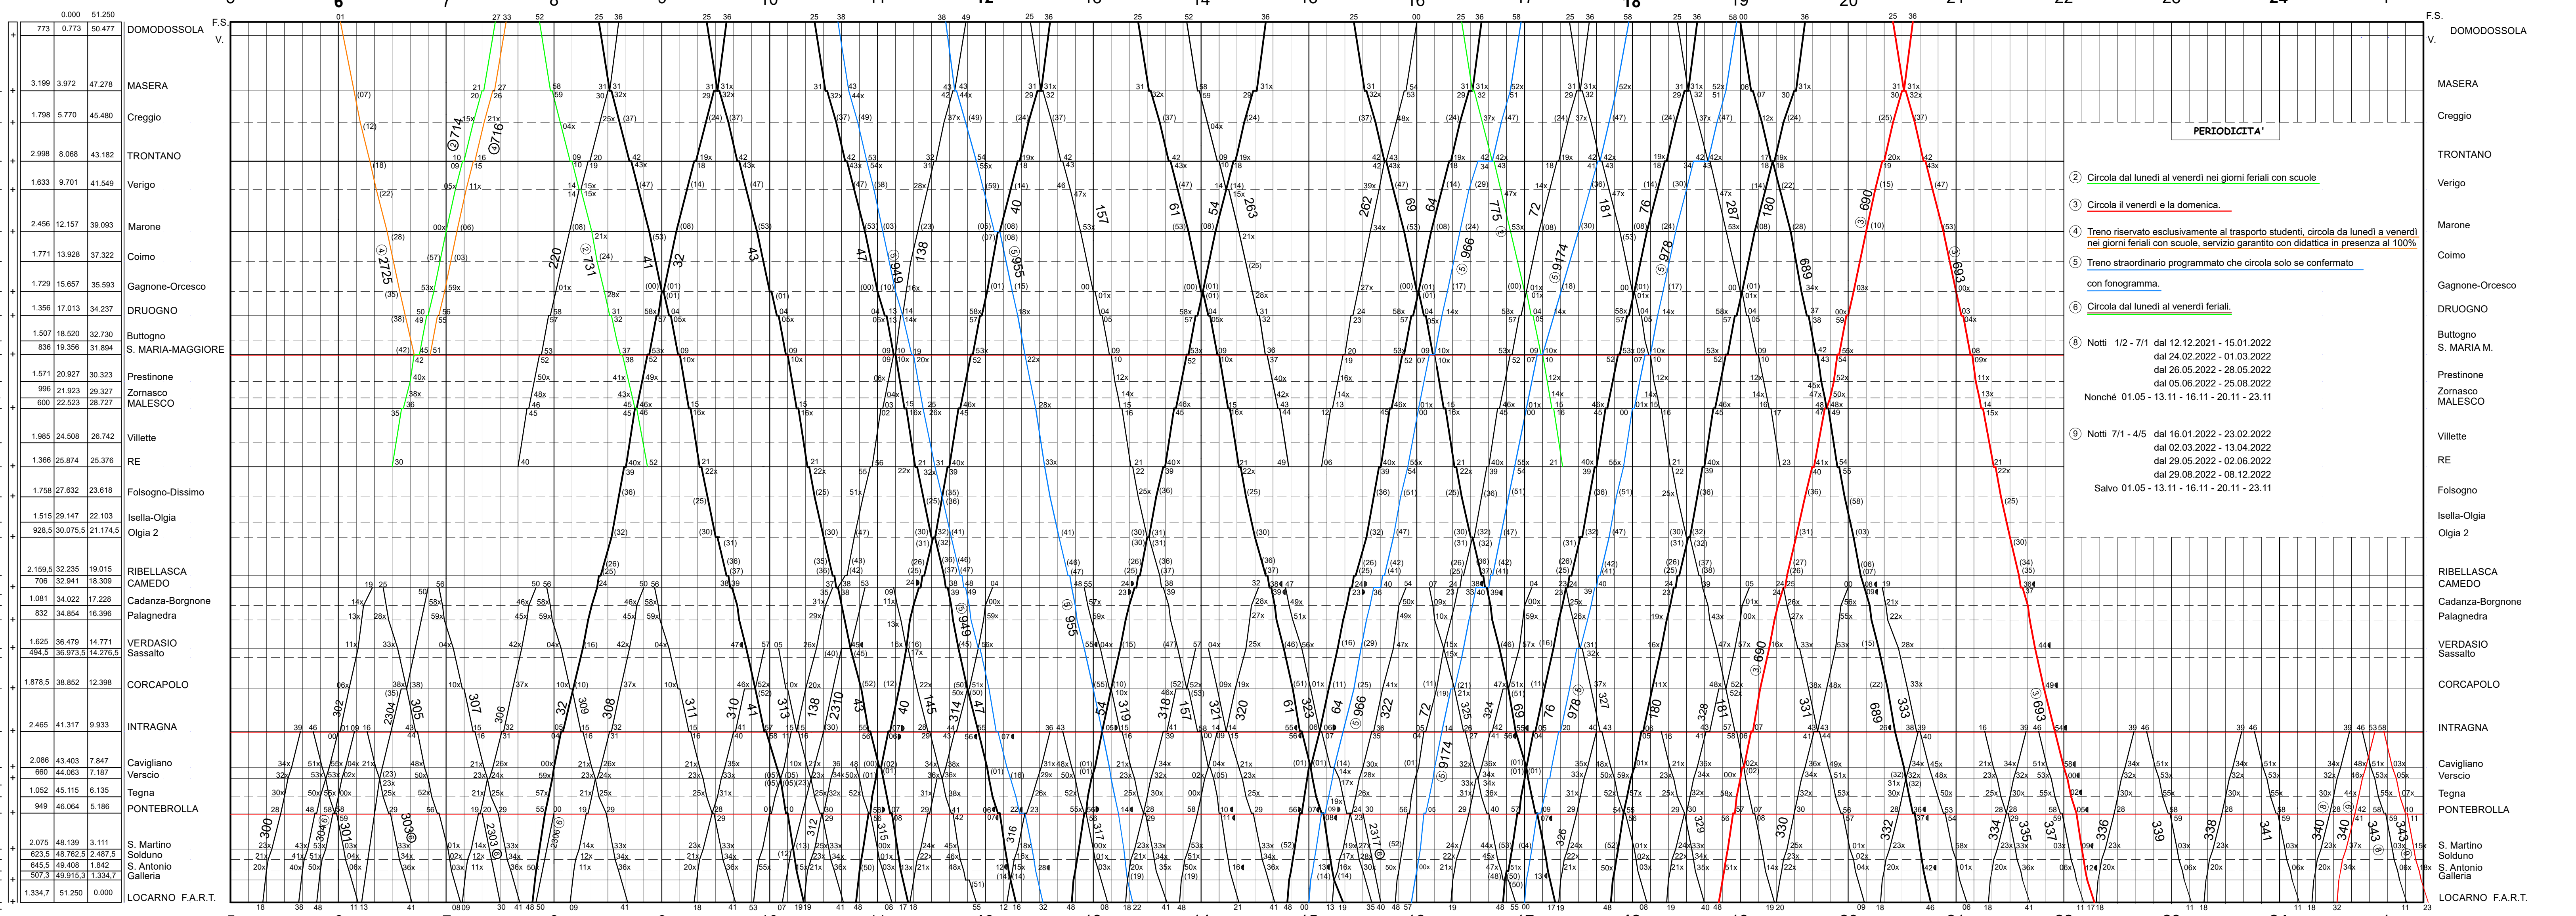

# FERROVIA DOMODOSSOLA - LOCARNO

Valevole dal 10 APRILE 2022 al 11 GIUGNO 2022

Distanze fra le stazioni	
Distanza progr. da Domodossola	
Distanza progr. da Locarno	

Ginevra	
Berna	
Basilea	
Briga	

Distanze fra le stazioni	
Distanza progr. da Domodossola	
Distanza progr. da Locarno	

- PERIODICITA'**
- 2 Circola da lunedì al venerdì nei giorni feriali con scuole
  - 3 Circola il venerdì e la domenica.
  - 5 Treno straordinario programmato che circola solo se confermato con fonogramma.
  - 6 Circola da lunedì al venerdì feriali.
  - 8 Notte 1/2 - 7/1 dal 12.12.2021 - 15.01.2022 dal 24.02.2022 - 01.03.2022 dal 26.05.2022 - 28.05.2022 dal 05.06.2022 - 25.08.2022 Nonché 01.05 - 13.11 - 16.11 - 20.11 - 23.11
  - 9 Notte 7/1 - 4/5 dal 16.01.2022 - 23.02.2022 dal 02.03.2022 - 13.04.2022 dal 29.05.2022 - 02.06.2022 dal 29.08.2022 - 08.12.2022 Salvo 01.05 - 13.11 - 16.11 - 20.11 - 23.11

# FERROVIA DOMODOSSOLA - LOCARNO

Valevole dal 23 DICEMBRE 2021 al 09 APRILE 2022

Distanze fra le stazioni	
Distanze progr. da Domodossola	
Distanze progr. da Locarno	

Ginevra	11
Berna	12
Basilea	13
Briga	14

- PERIODICITA'**
- 2 Circola da lunedì ai venerdì nei giorni feriali con scuole
  - 3 Circola il venerdì e la domenica.
  - 4 Treno riservato esclusivamente al trasporto studenti, circola da lunedì a venerdì nei giorni feriali con scuole, servizio garantito con didattica in presenza al 100% con fonogramma.
  - 5 Treno straordinario programmato che circola solo se confermato con fonogramma.
  - 6 Circola da lunedì ai venerdì feriali.
- 8 Notte 1/2 - 7/1 dal 12.12.2021 - 15.01.2022  
dal 24.02.2022 - 01.03.2022  
dal 26.05.2022 - 28.05.2022  
dal 05.06.2022 - 25.08.2022  
Nonché 01.05 - 13.11 - 16.11 - 20.11 - 23.11
- 9 Notte 7/1 - 4/5 dal 16.01.2022 - 23.02.2022  
dal 02.03.2022 - 13.04.2022  
dal 29.05.2022 - 02.06.2022  
dal 29.08.2022 - 08.12.2022  
Salvo 01.05 - 13.11 - 16.11 - 20.11 - 23.11