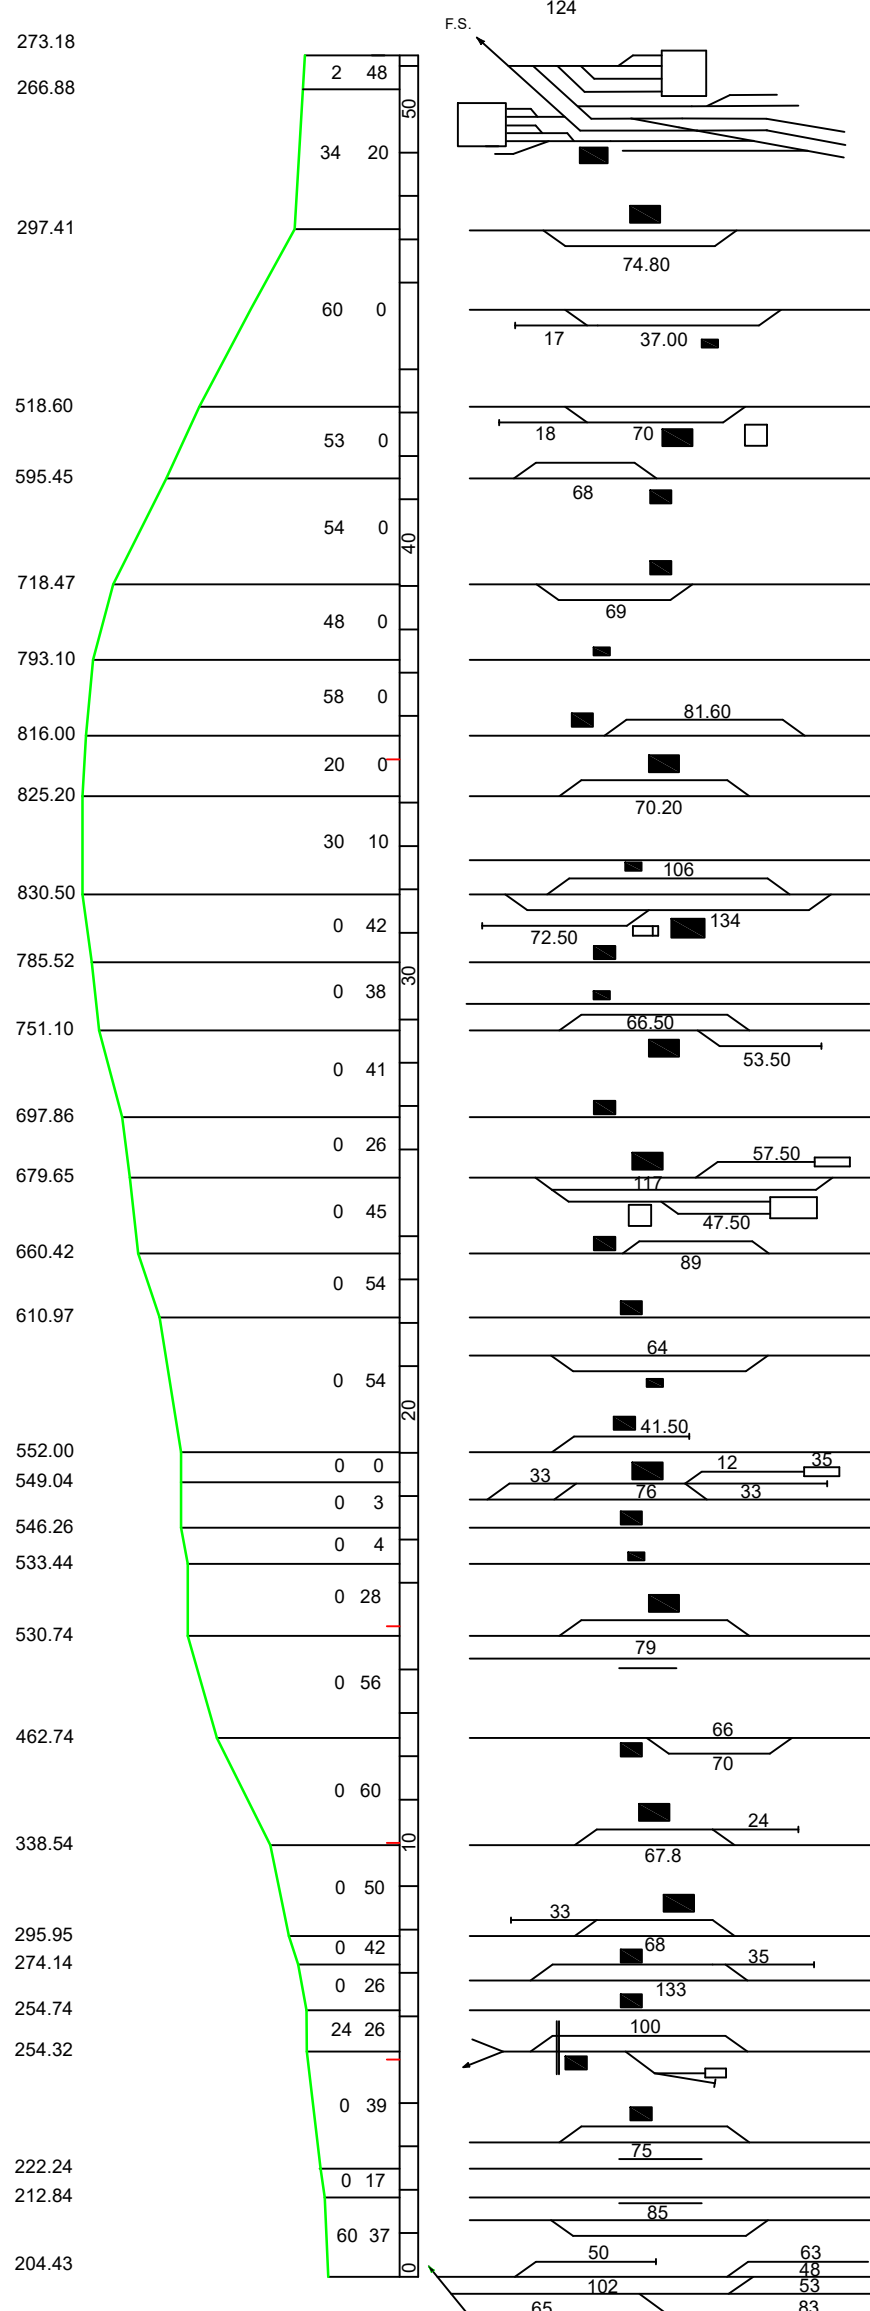

# FERROVIA DOMODOSSOLA - LOCARNO

Valevole dal 10 APRILE 2022 al 11 GIUGNO 2022

Distanze fra le stazioni	
Distanza progr. da Domodossola	
Distanza progr. da Locarno	

Ginevra	
Berna	
Basilea	
Briga	

Distanze fra le stazioni	
Distanza progr. da Domodossola	
Distanza progr. da Locarno	

- PERIODICITA'**
- 2 Circola da lunedì al venerdì nei giorni feriali con scuole
  - 3 Circola il venerdì e la domenica.
  - 5 Treno straordinario programmato che circola solo se confermato con fonogramma.
  - 6 Circola da lunedì al venerdì feriali.
  - 8 Notte 1/2 - 7/1 dal 12.12.2021 - 15.01.2022 dal 24.02.2022 - 01.03.2022 dal 26.05.2022 - 28.05.2022 dal 05.06.2022 - 25.08.2022 Nonché 01.05 - 13.11 - 16.11 - 20.11 - 23.11
  - 9 Notte 7/1 - 4/5 dal 16.01.2022 - 23.02.2022 dal 02.03.2022 - 13.04.2022 dal 29.05.2022 - 02.06.2022 dal 29.08.2022 - 08.12.2022 Salvo 01.05 - 13.11 - 16.11 - 20.11 - 23.11

- × Fermata a richiesta
- Fermata a richiesta solo per salire
- Fermata a richiesta solo per scendere

# FERROVIA DOMODOSSOLA - LOCARNO

Valevole dal 23 DICEMBRE 2021 al 09 APRILE 2022

Distanze fra le stazioni	
Distanze progr. da Domodossola	
Distanze progr. da Locarno	

Ginevra	11
Berna	12
Basilea	13
Briga	14