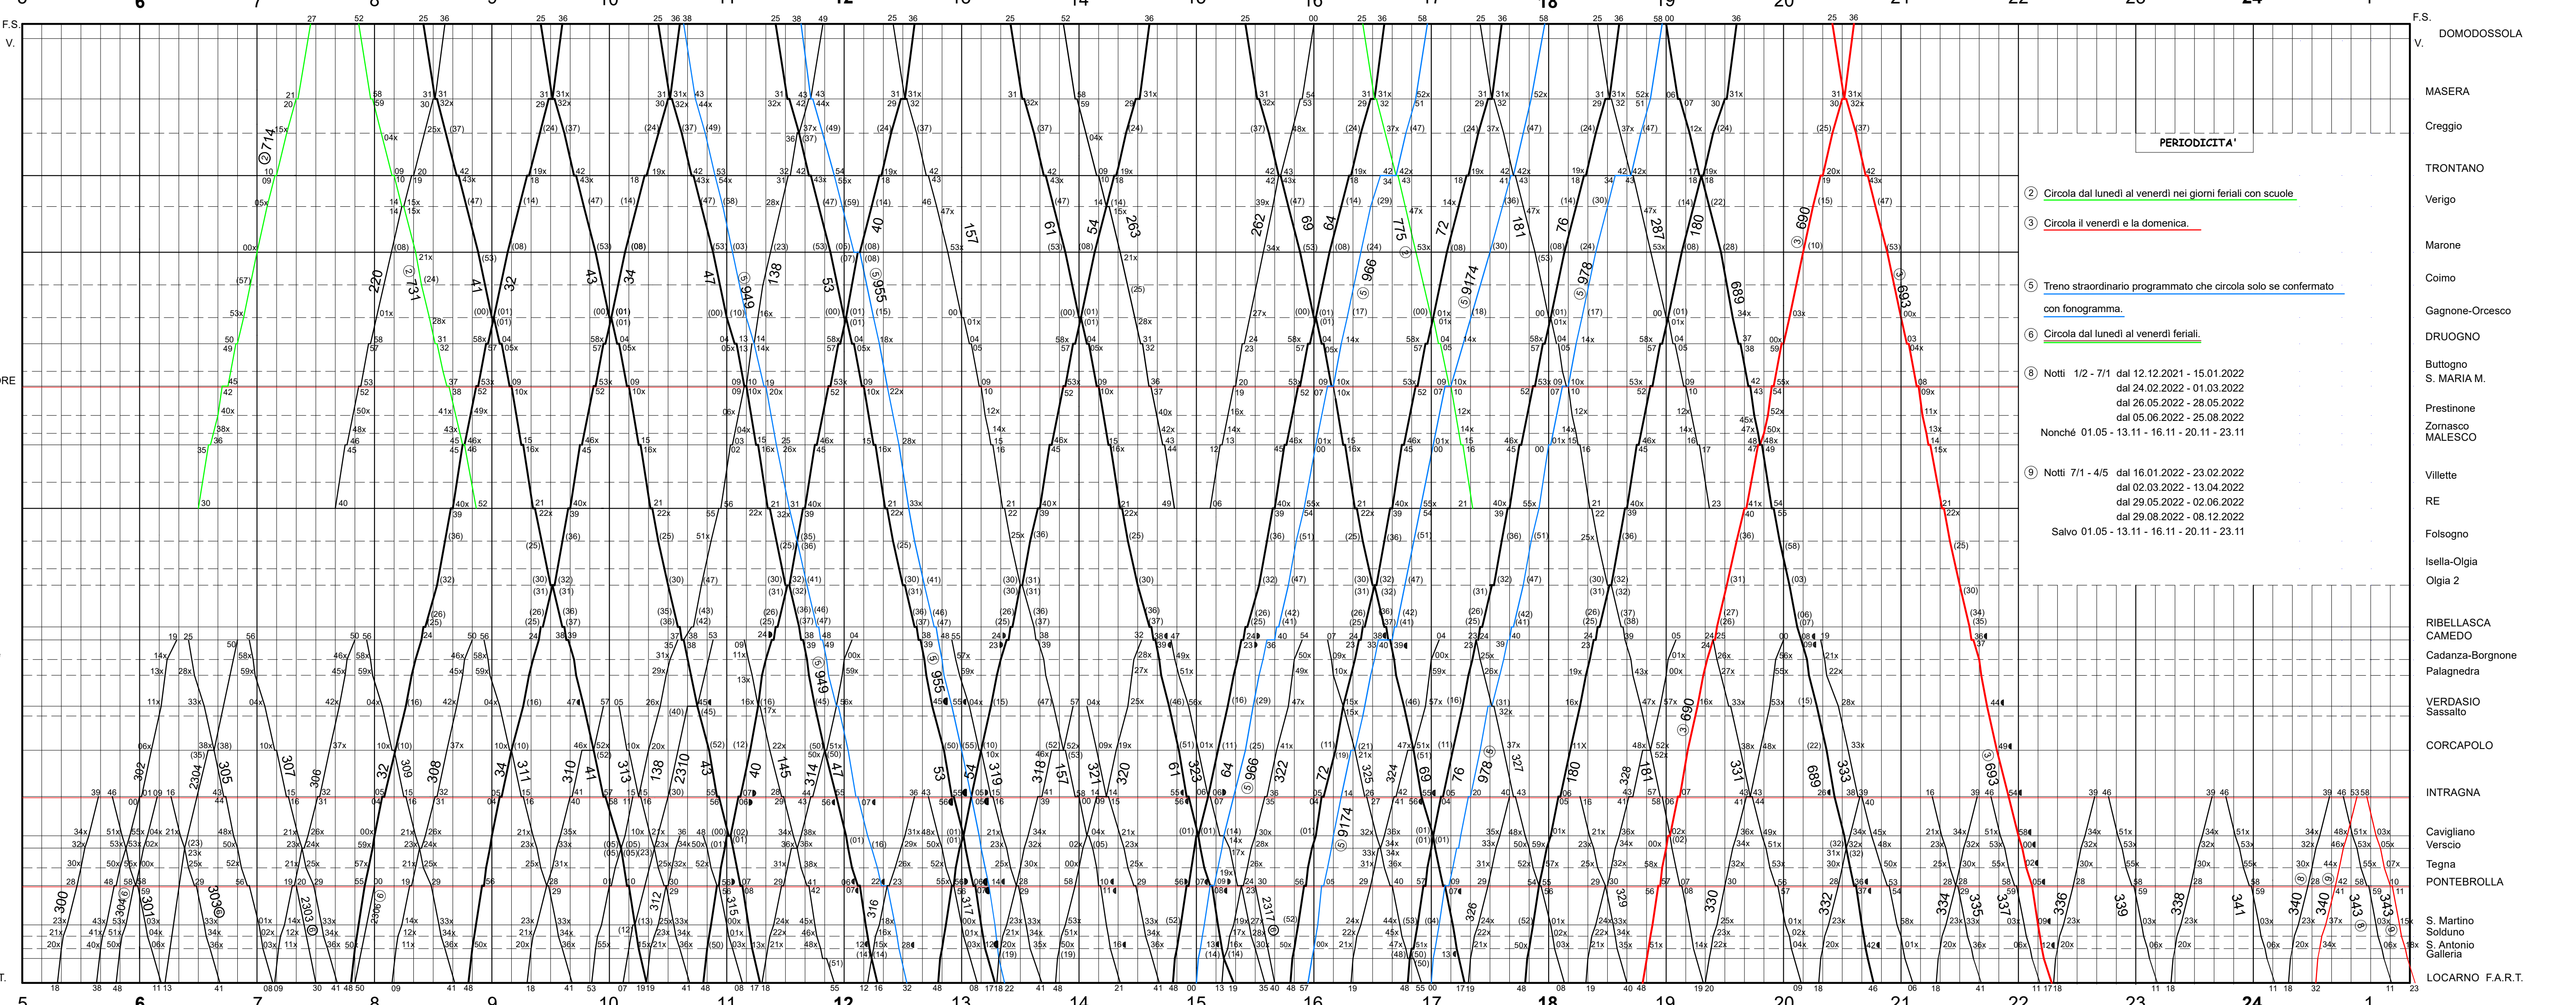

# FERROVIA DOMODOSSOLA - LOCARNO

Valevole dal 10 APRILE 2022 al 11 GIUGNO 2022

Distanze fra le stazioni	
Distanza progr. da Domodossola	
Distanza progr. da Locarno	

Ginevra	
Berna	
Basilea	
Briga	

Distanze fra le stazioni	
Distanza progr. da Domodossola	
Distanza progr. da Locarno	

- PERIODICITA'**
- 2 Circola da lunedì al venerdì nei giorni feriali con scuole
  - 3 Circola il venerdì e la domenica.
  - 5 Treno straordinario programmato che circola solo se confermato con fonogramma.
  - 6 Circola da lunedì al venerdì feriali.
  - 8 Notte 1/2 - 7/1 dal 12.12.2021 - 15.01.2022 dal 24.02.2022 - 01.03.2022 dal 26.05.2022 - 28.05.2022 dal 05.06.2022 - 25.08.2022 Nonché 01.05 - 13.11 - 16.11 - 20.11 - 23.11
  - 9 Notte 7/1 - 4/5 dal 16.01.2022 - 23.02.2022 dal 02.03.2022 - 13.04.2022 dal 29.05.2022 - 02.06.2022 dal 29.08.2022 - 08.12.2022 Salvo 01.05 - 13.11 - 16.11 - 20.11 - 23.11

- × Fermata a richiesta
- Fermata a richiesta solo per salire
- Fermata a richiesta solo per scendere

# FERROVIA DOMODOSSOLA - LOCARNO

Valevole dal 23 DICEMBRE 2021 al 09 APRILE 2022

Distanze fra le stazioni	
Distanze progr. da Domodossola	
Distanze progr. da Locarno	

Ginevra	11
Berna	12
Basilea	13
Briga	14