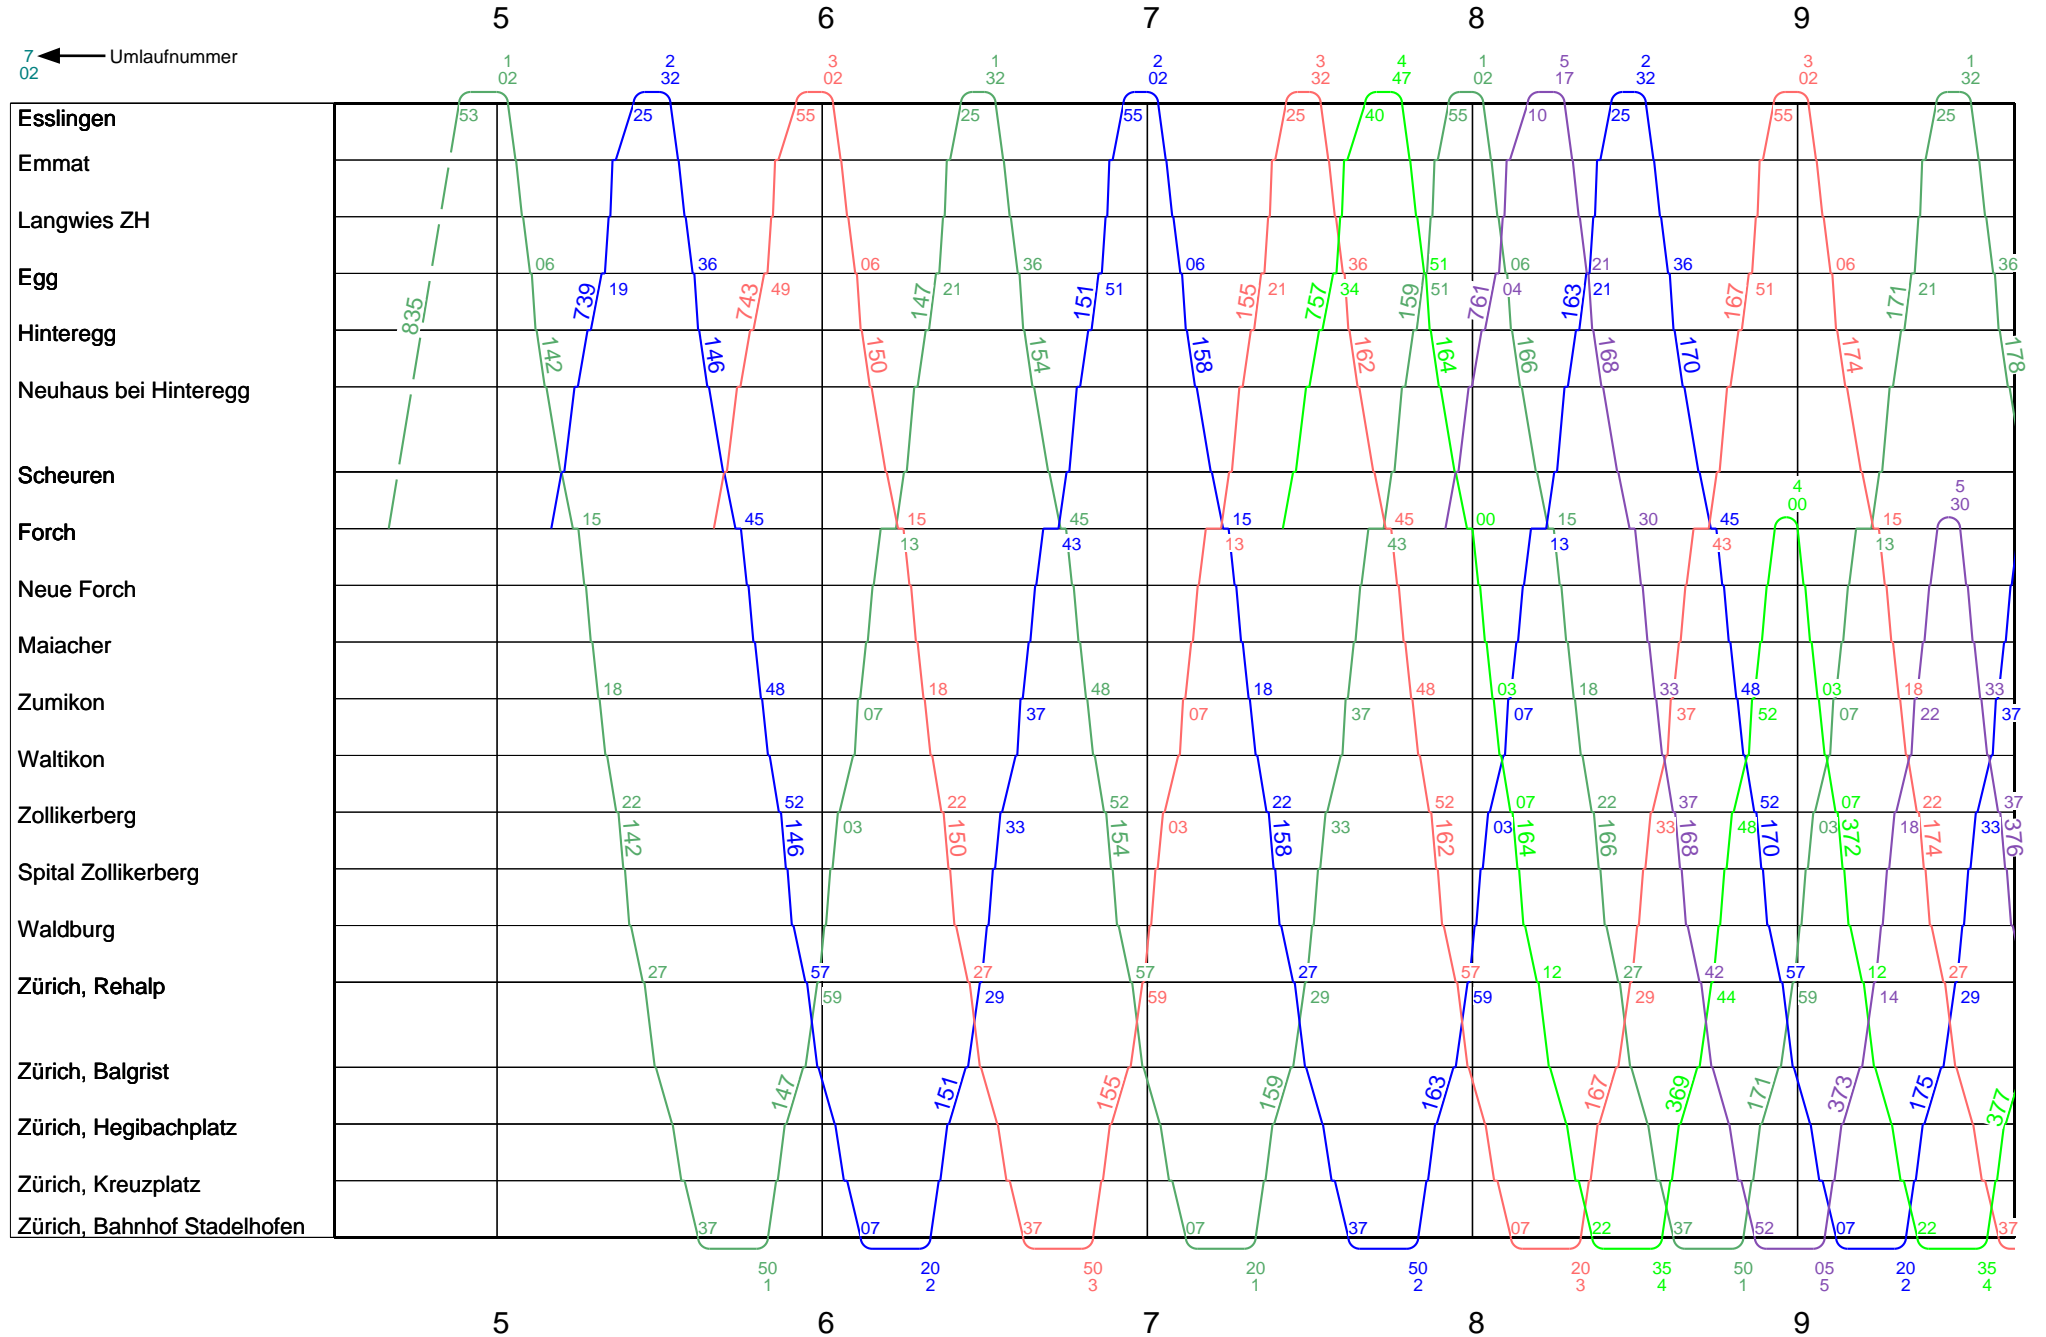

Forchbahn Montag - Freitag

13. Dezember 2021 - 09. Dezember 2022

418/417 // S18/S 18

Forchbahn Montag - Freitag

13. Dezember 2021 - 09. Dezember 2022

418/417 // S18/S 18

Forchbahn Montag - Freitag

13. Dezember 2021 - 09. Dezember 2022

418/417 // S18/S 18

Forchbahn Montag - Freitag

13. Dezember 2021 - 09. Dezember 2022

418/417 // S18/S 18

Forchbahn Montag - Freitag

13. Dezember 2021 - 09. Dezember 2022

418/417 // S18/S 18

Forchbahn Nächte Freitag/Samstag und Samstag/Sonntag

419/ SN18

19. Dezember 2020 - 12. Dezember 2021

Forchbahn Samstag

18. Dezember 2021 - 10. Dezember 2022

418/S18

Forchbahn Samstag

18. Dezember 2021 - 10. Dezember 2022

418/S18