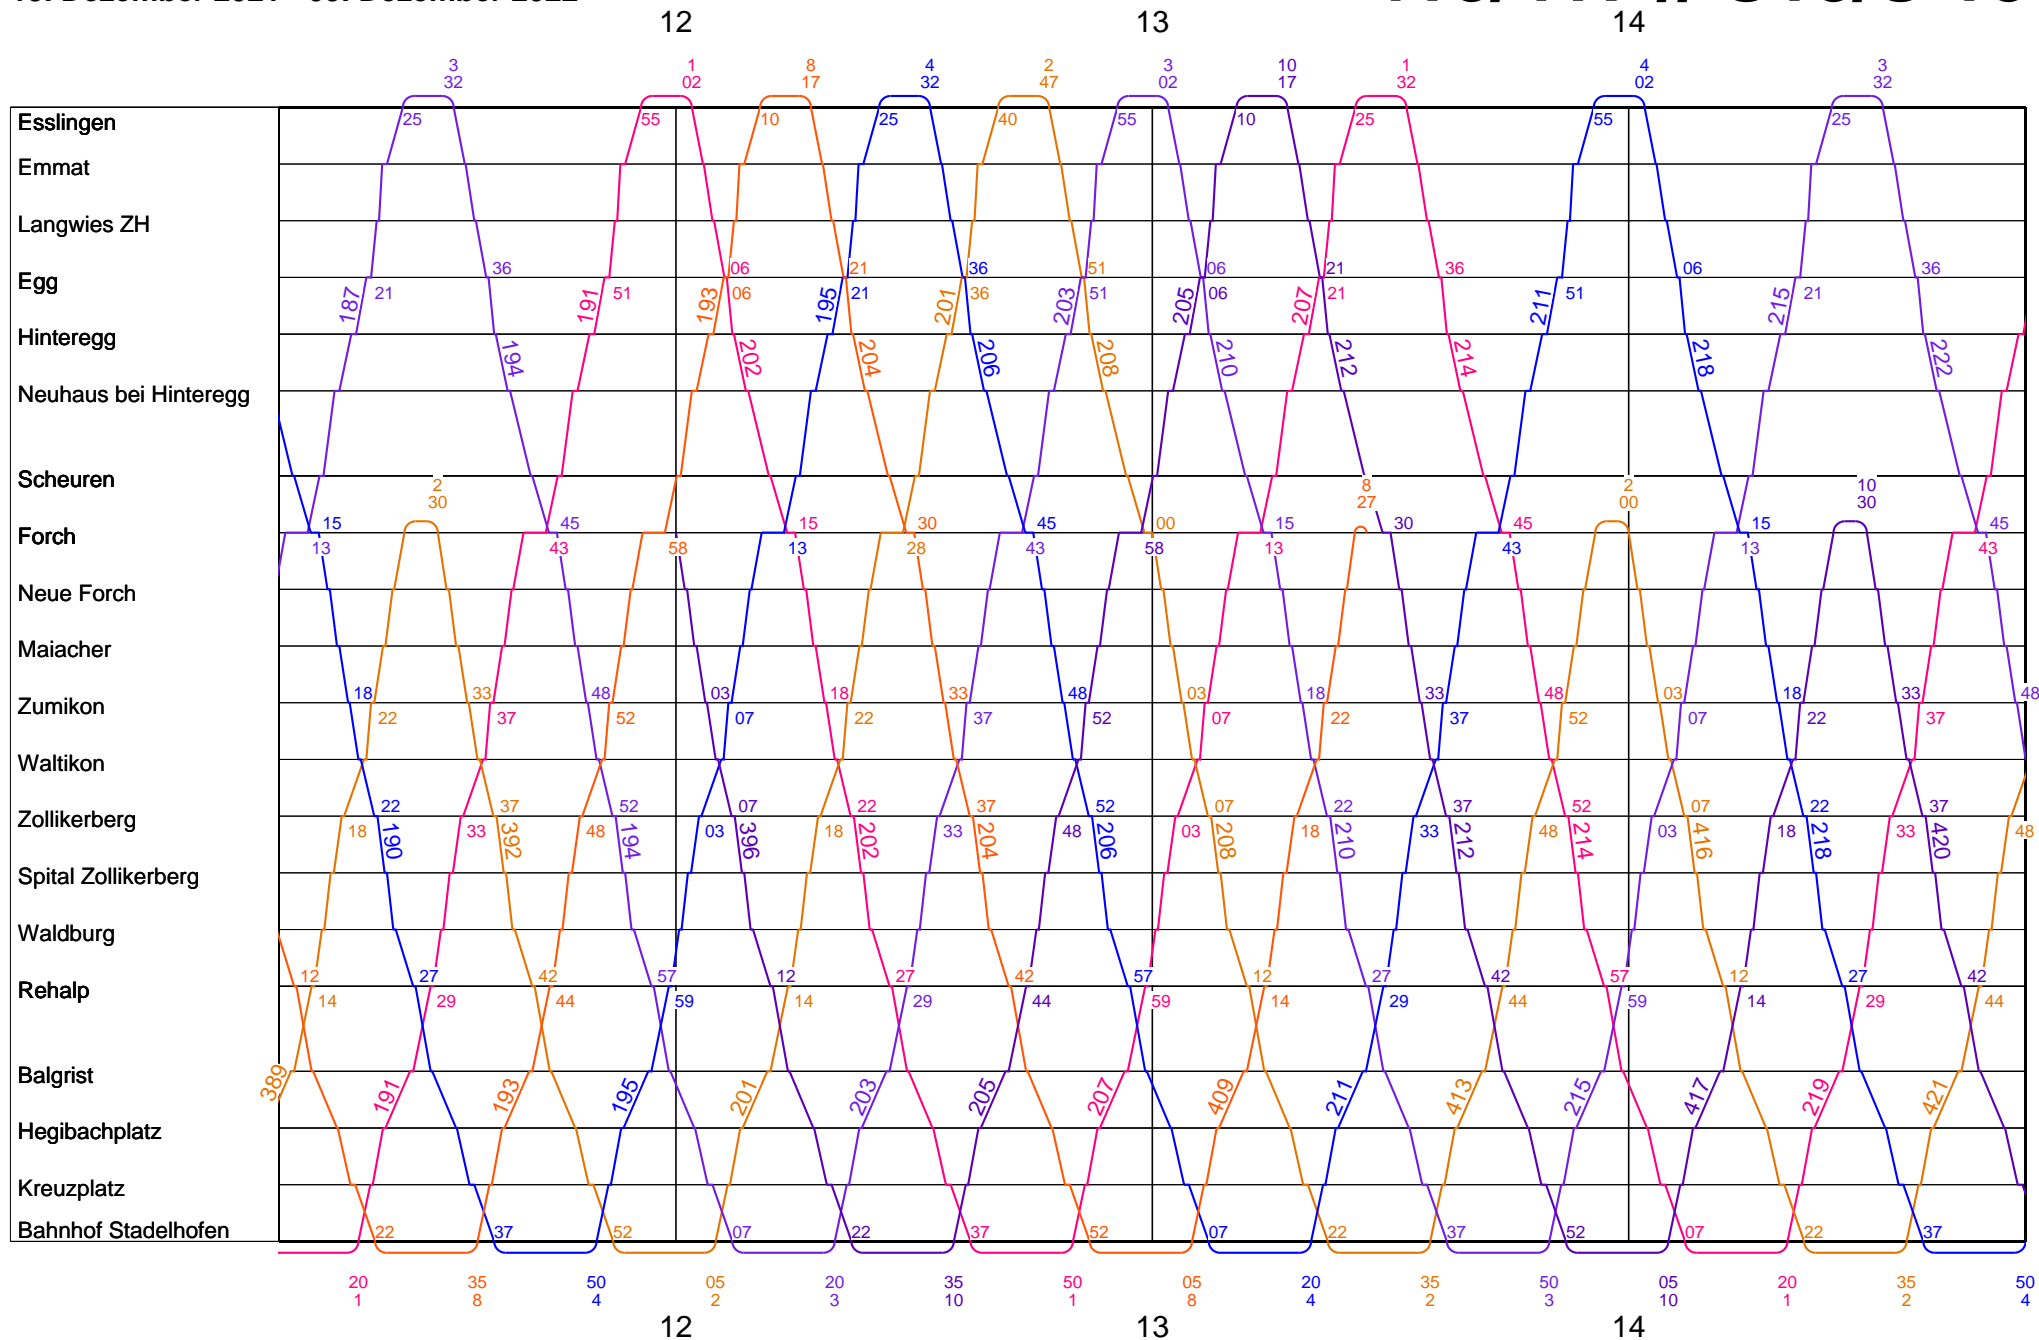

Forchbahn Montag - Freitag

13. Dezember 2021 - 09. Dezember 2022

418/417 // S18/S 18

Forchbahn Montag - Freitag

13. Dezember 2021 - 09. Dezember 2022

418/417 // S18/S 18

Forchbahn Montag - Freitag

13. Dezember 2021 - 09. Dezember 2022

418/417 // S18/S 18

Forchbahn Montag - Freitag

13. Dezember 2021 - 09. Dezember 2022

418/417 // S18/S 18

Forchbahn Montag - Freitag

13. Dezember 2021 - 09. Dezember 2022

418/417 // S18/S 18

Forchbahn Nächte Freitag/Samstag und Samstag/Sonntag

419/ SN18

19. Dezember 2020 - 12. Dezember 2021

Forchbahn Samstag

18. Dezember 2021 - 10. Dezember 2022

418/S18

Forchbahn Samstag

18. Dezember 2021 - 10. Dezember 2022

418/S18