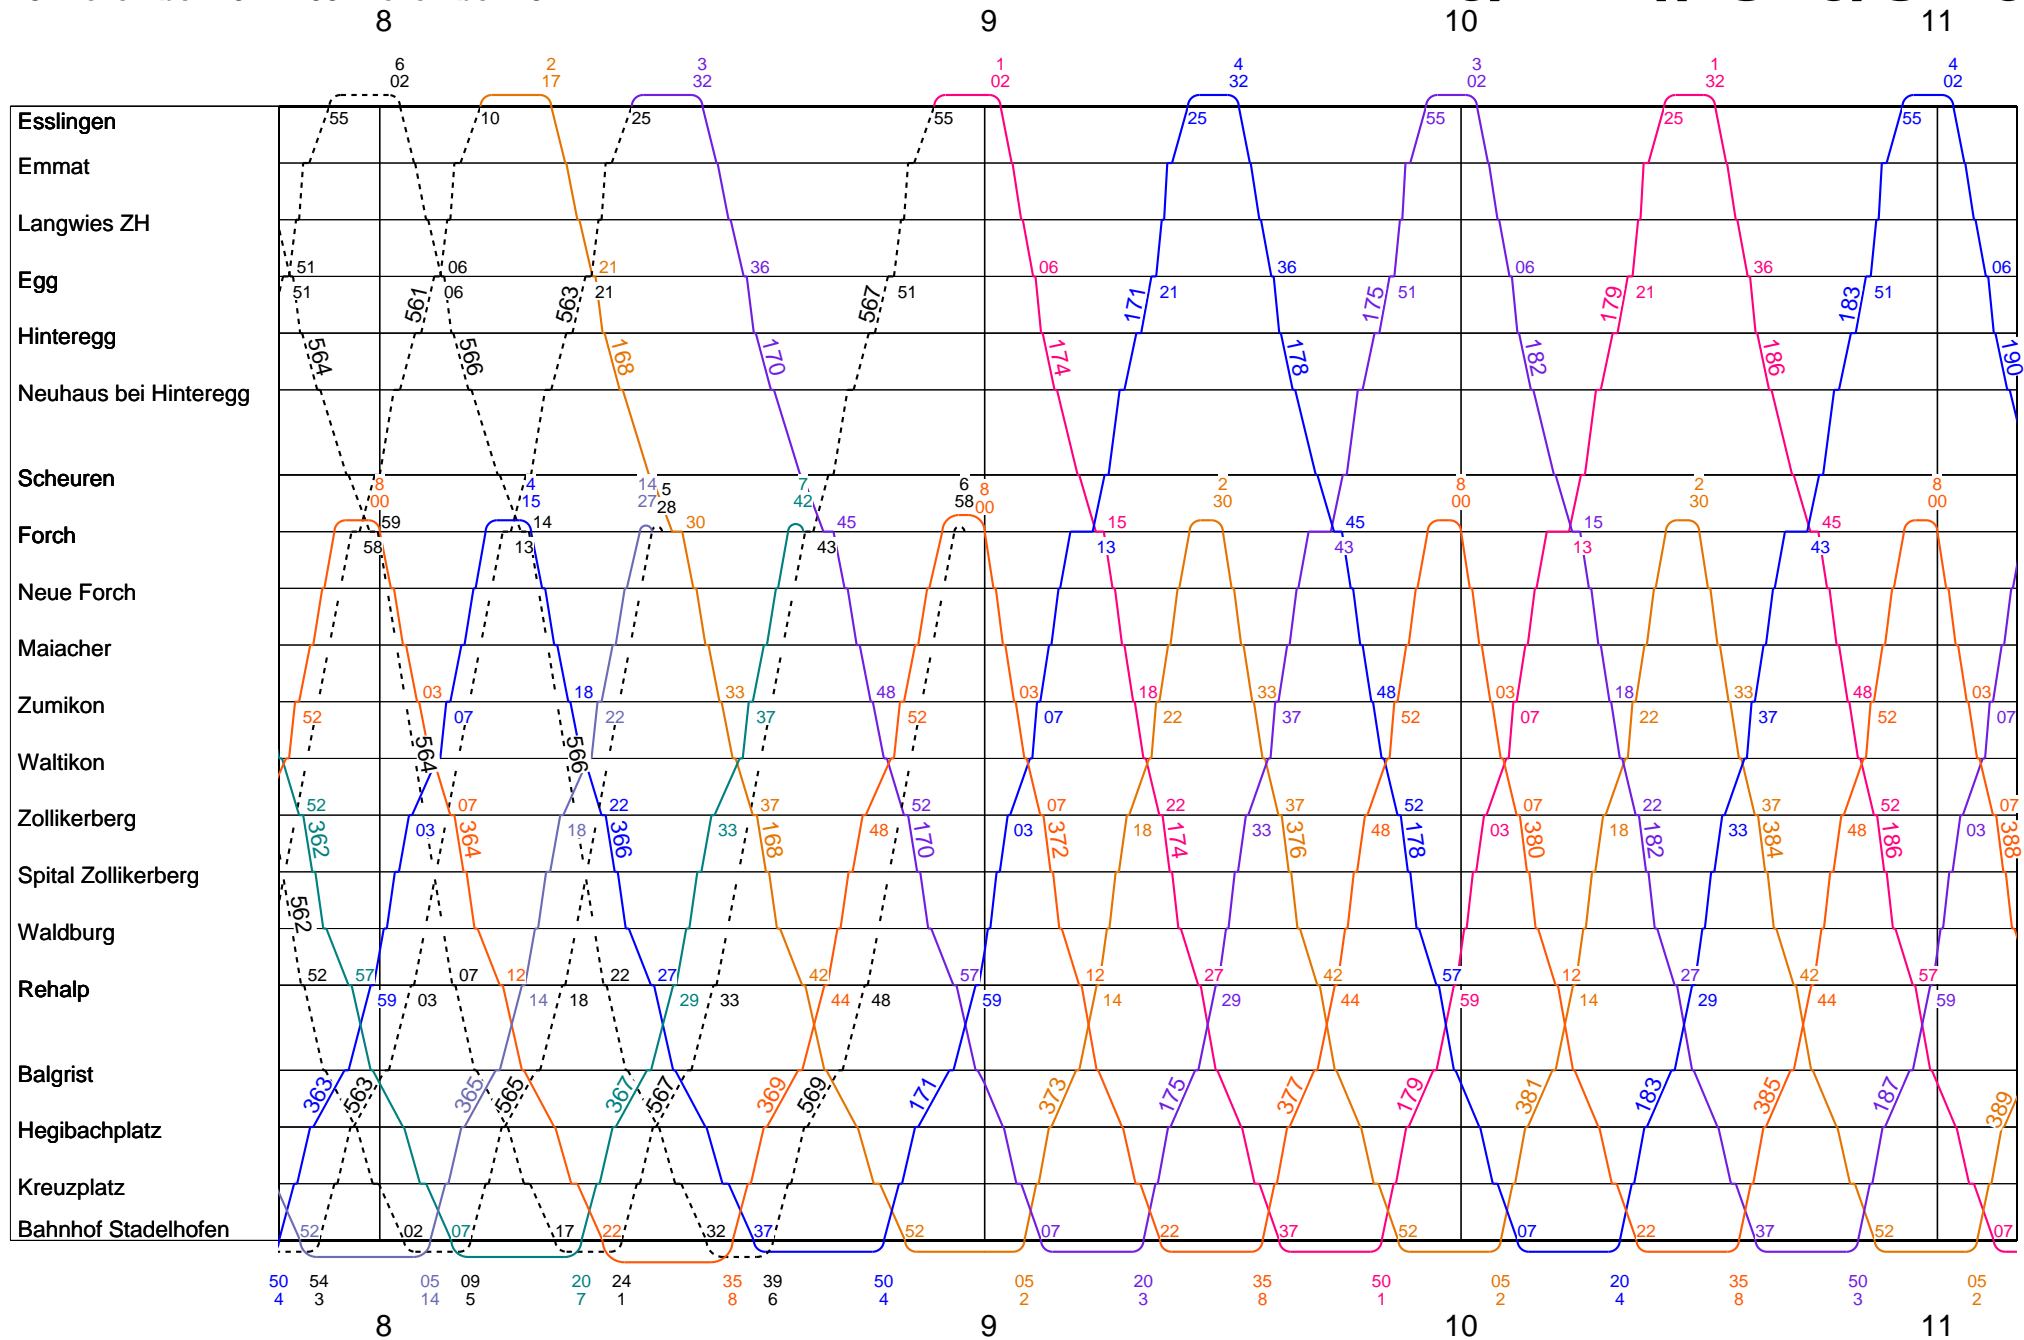

Forchbahn Montag - Freitag

13. Dezember 2021 - 09. Dezember 2022

418/417 // S18/S 18

Forchbahn Montag - Freitag

13. Dezember 2021 - 09. Dezember 2022

418/417 // S18/S 18

Forchbahn Montag - Freitag

13. Dezember 2021 - 09. Dezember 2022

418/417 // S18/S 18

Forchbahn Montag - Freitag

13. Dezember 2021 - 09. Dezember 2022

418/417 // S18/S 18

Forchbahn Montag - Freitag

13. Dezember 2021 - 09. Dezember 2022

418/417 // S18/S 18

Forchbahn Nächte Freitag/Samstag und Samstag/Sonntag

419/ SN18

19. Dezember 2020 - 12. Dezember 2021

Forchbahn Samstag

18. Dezember 2021 - 10. Dezember 2022

418/S18

Forchbahn Samstag

18. Dezember 2021 - 10. Dezember 2022

418/S18