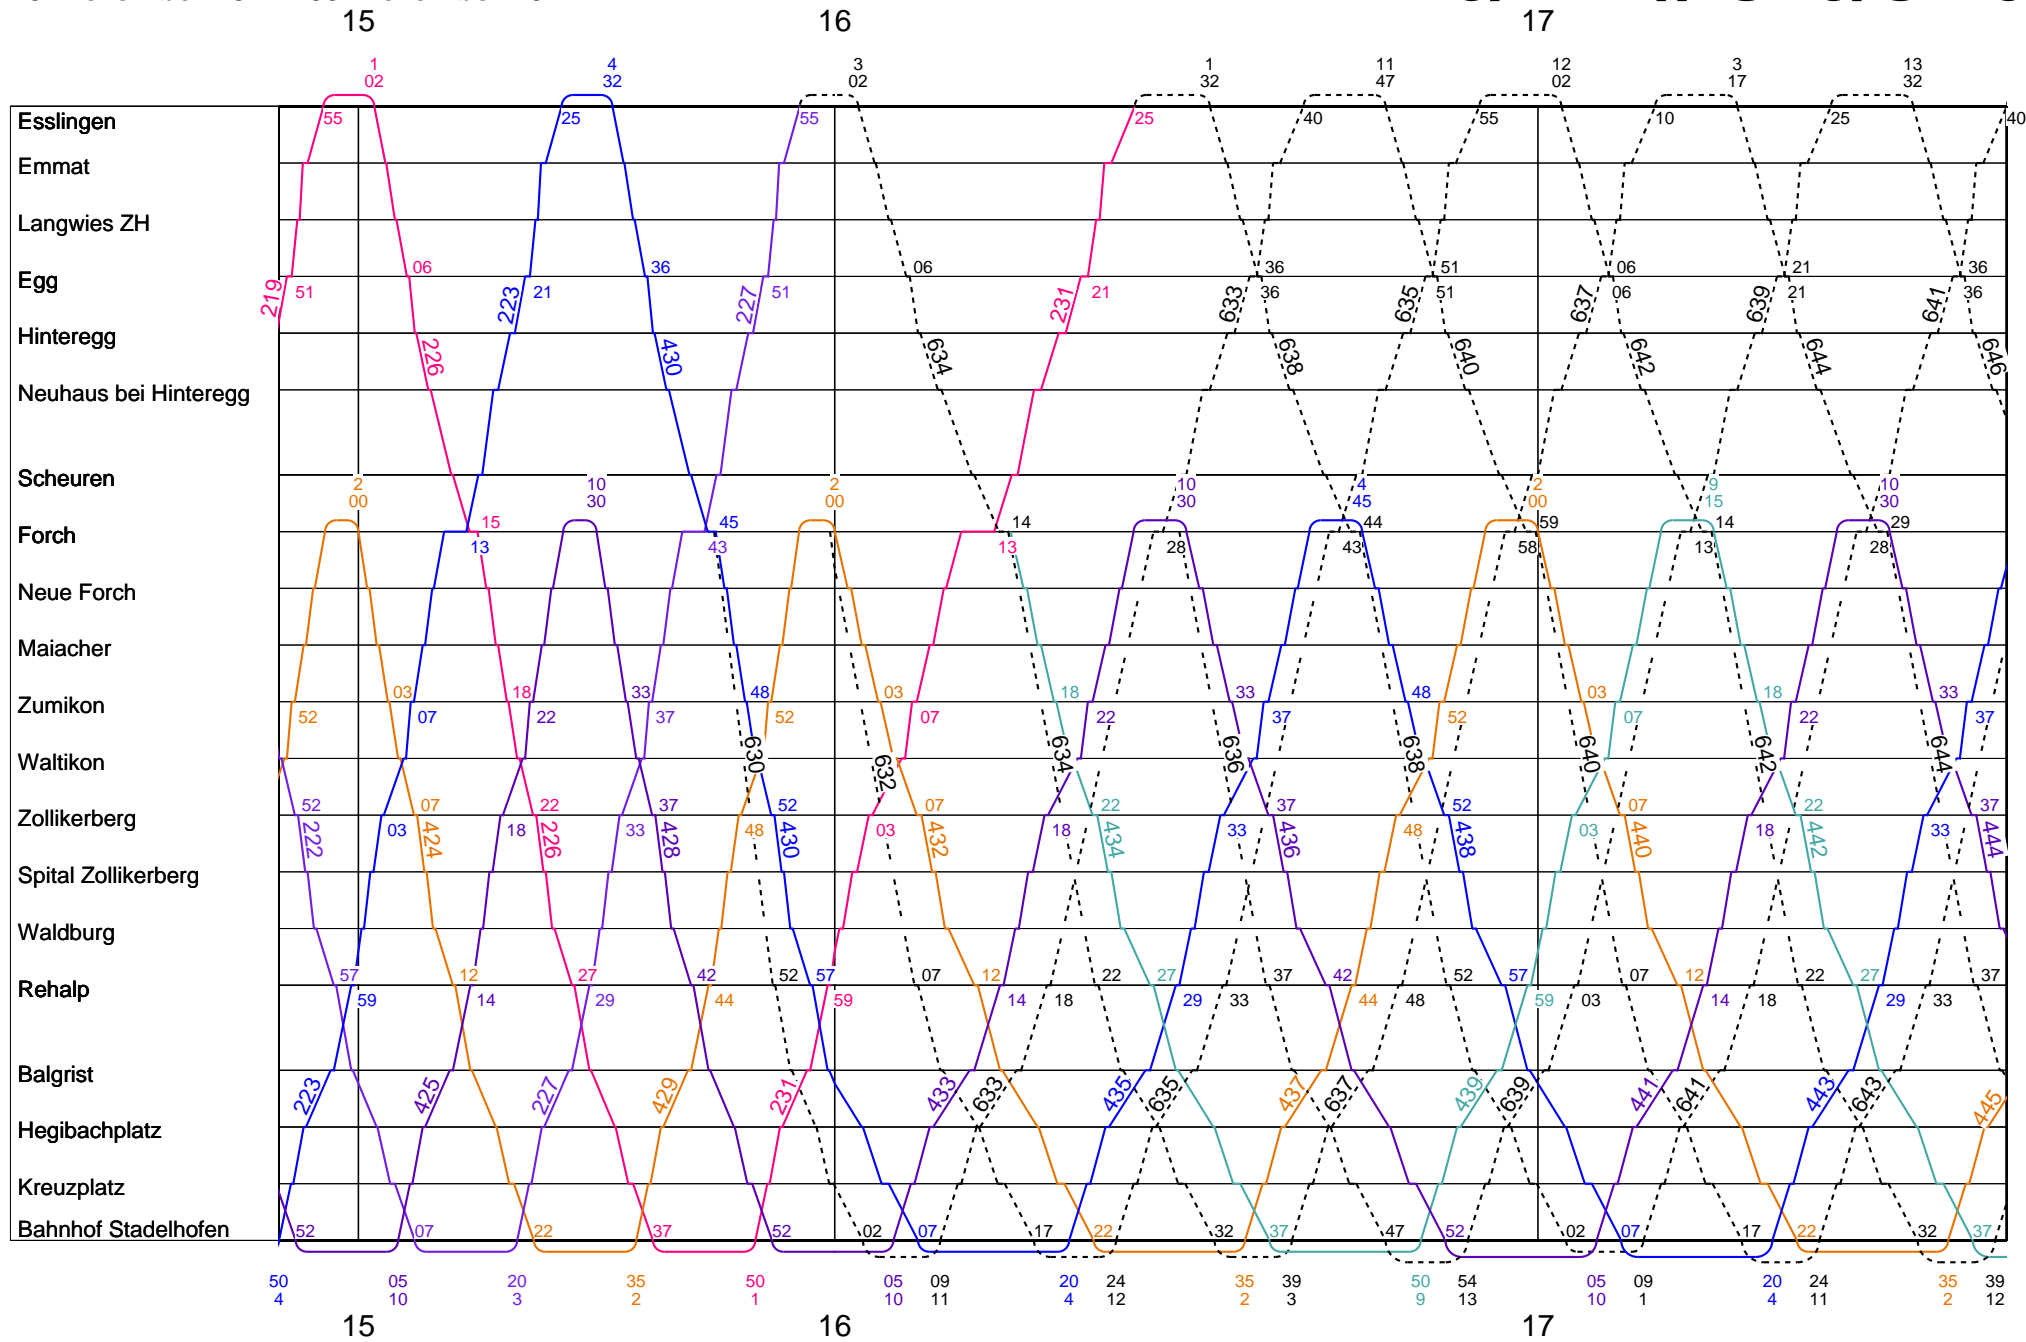

Forchbahn Montag - Freitag

13. Dezember 2021 - 09. Dezember 2022

418/417 // S18/S 18

Forchbahn Montag - Freitag

13. Dezember 2021 - 09. Dezember 2022

418/417 // S18/S 18

Forchbahn Montag - Freitag

13. Dezember 2021 - 09. Dezember 2022

418/417 // S18/S 18

Forchbahn Montag - Freitag

13. Dezember 2021 - 09. Dezember 2022

418/417 // S18/S 18

Forchbahn Montag - Freitag

13. Dezember 2021 - 09. Dezember 2022

418/417 // S18/S 18

Forchbahn Nächte Freitag/Samstag und Samstag/Sonntag

419/ SN18

19. Dezember 2020 - 12. Dezember 2021

Forchbahn Samstag

18. Dezember 2021 - 10. Dezember 2022

418/S18

Forchbahn Samstag

18. Dezember 2021 - 10. Dezember 2022

418/S18