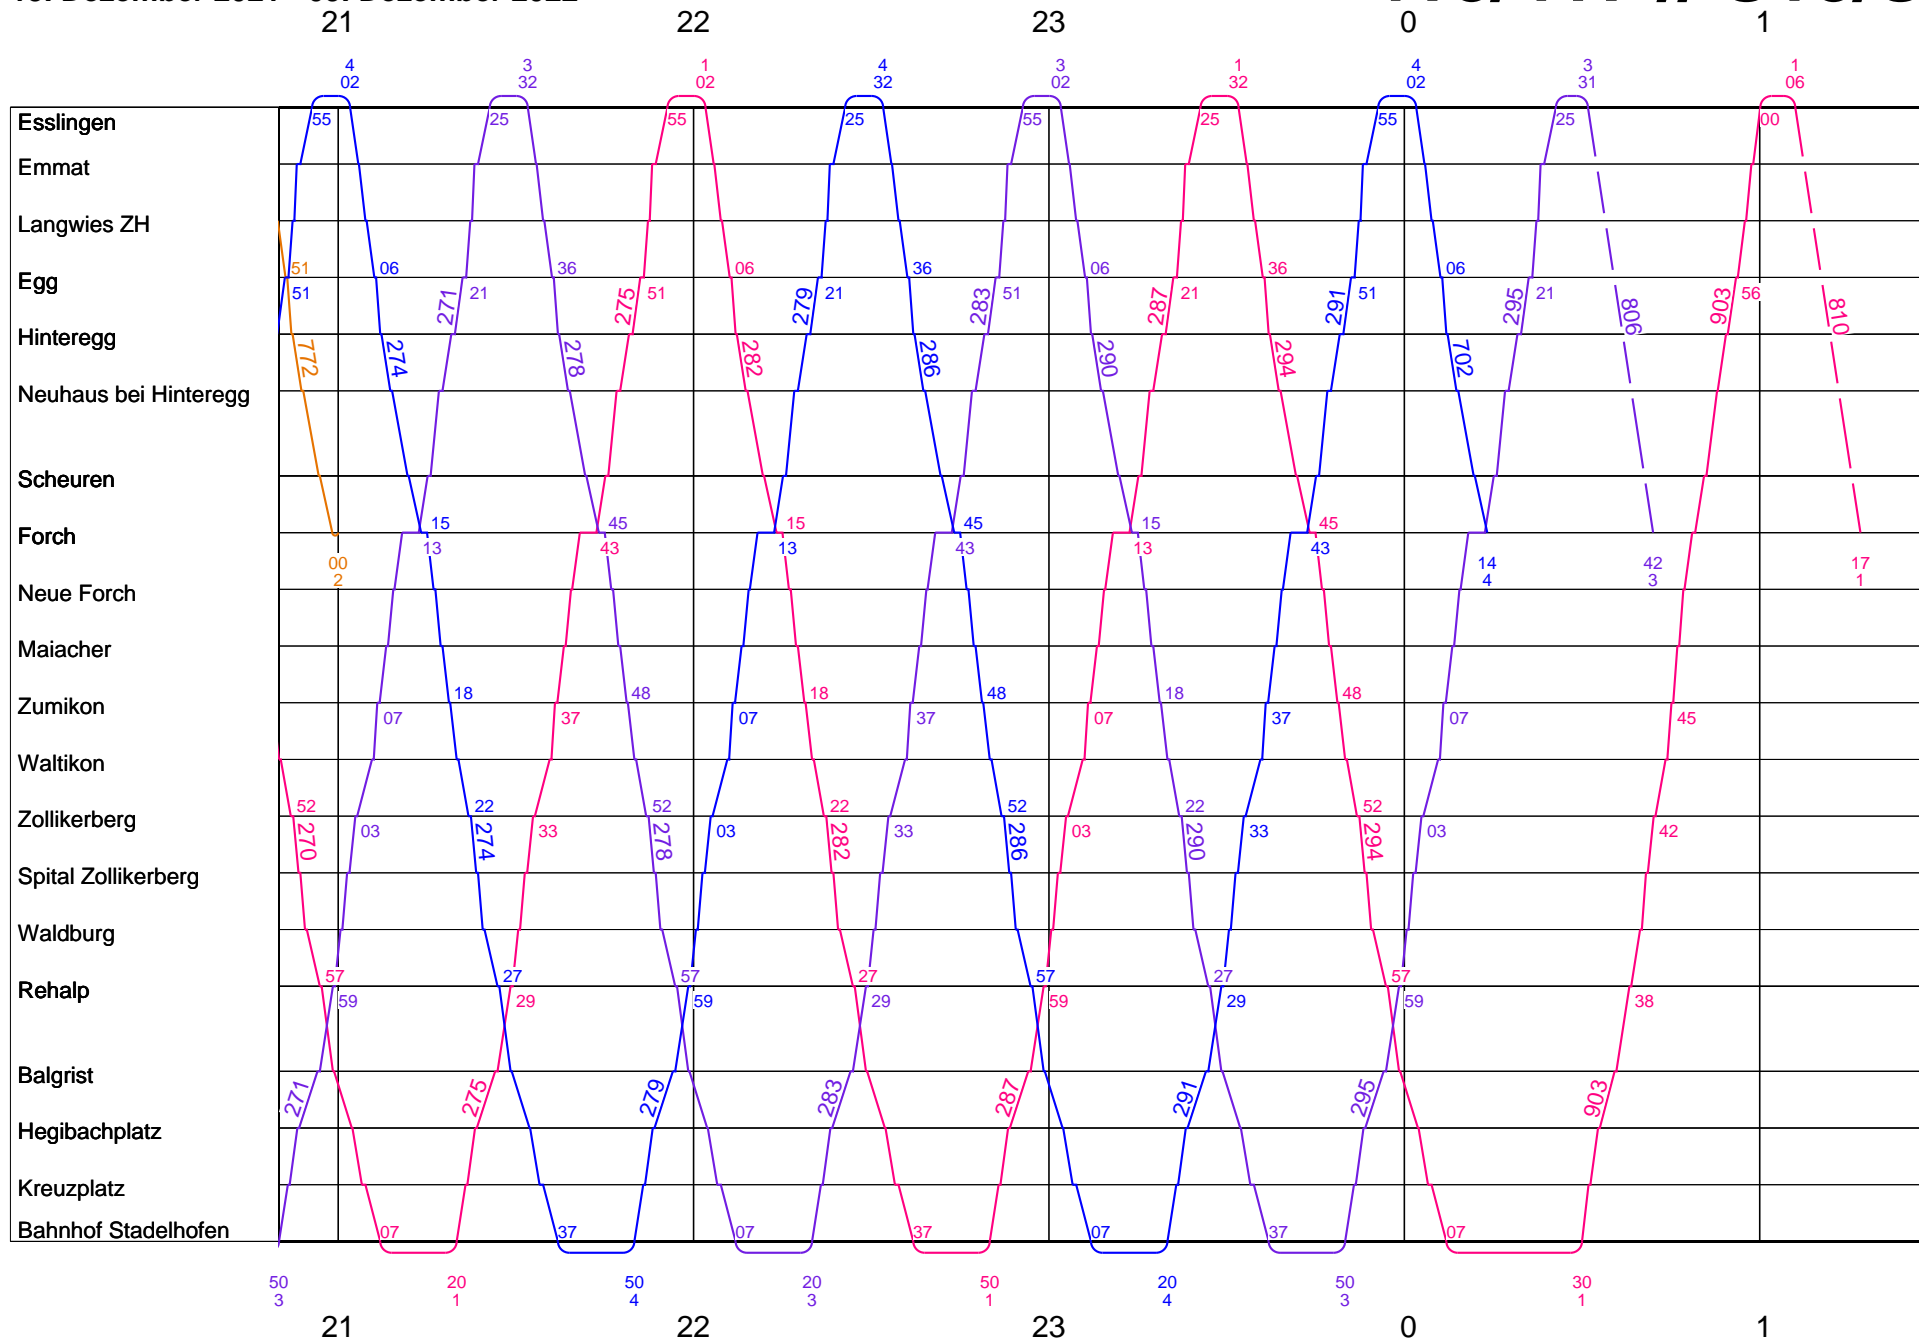

Forchbahn Montag - Freitag

13. Dezember 2021 - 09. Dezember 2022

418/417 // S18/S 18

Forchbahn Montag - Freitag

13. Dezember 2021 - 09. Dezember 2022

418/417 // S18/S 18

Forchbahn Montag - Freitag

13. Dezember 2021 - 09. Dezember 2022

418/417 // S18/S 18

Forchbahn Montag - Freitag

13. Dezember 2021 - 09. Dezember 2022

418/417 // S18/S 18

Forchbahn Montag - Freitag

13. Dezember 2021 - 09. Dezember 2022

418/417 // S18/S 18

Forchbahn Nächte Freitag/Samstag und Samstag/Sonntag

419/ SN18

19. Dezember 2020 - 12. Dezember 2021

Forchbahn Samstag

18. Dezember 2021 - 10. Dezember 2022

418/S18

Forchbahn Samstag

18. Dezember 2021 - 10. Dezember 2022

418/S18