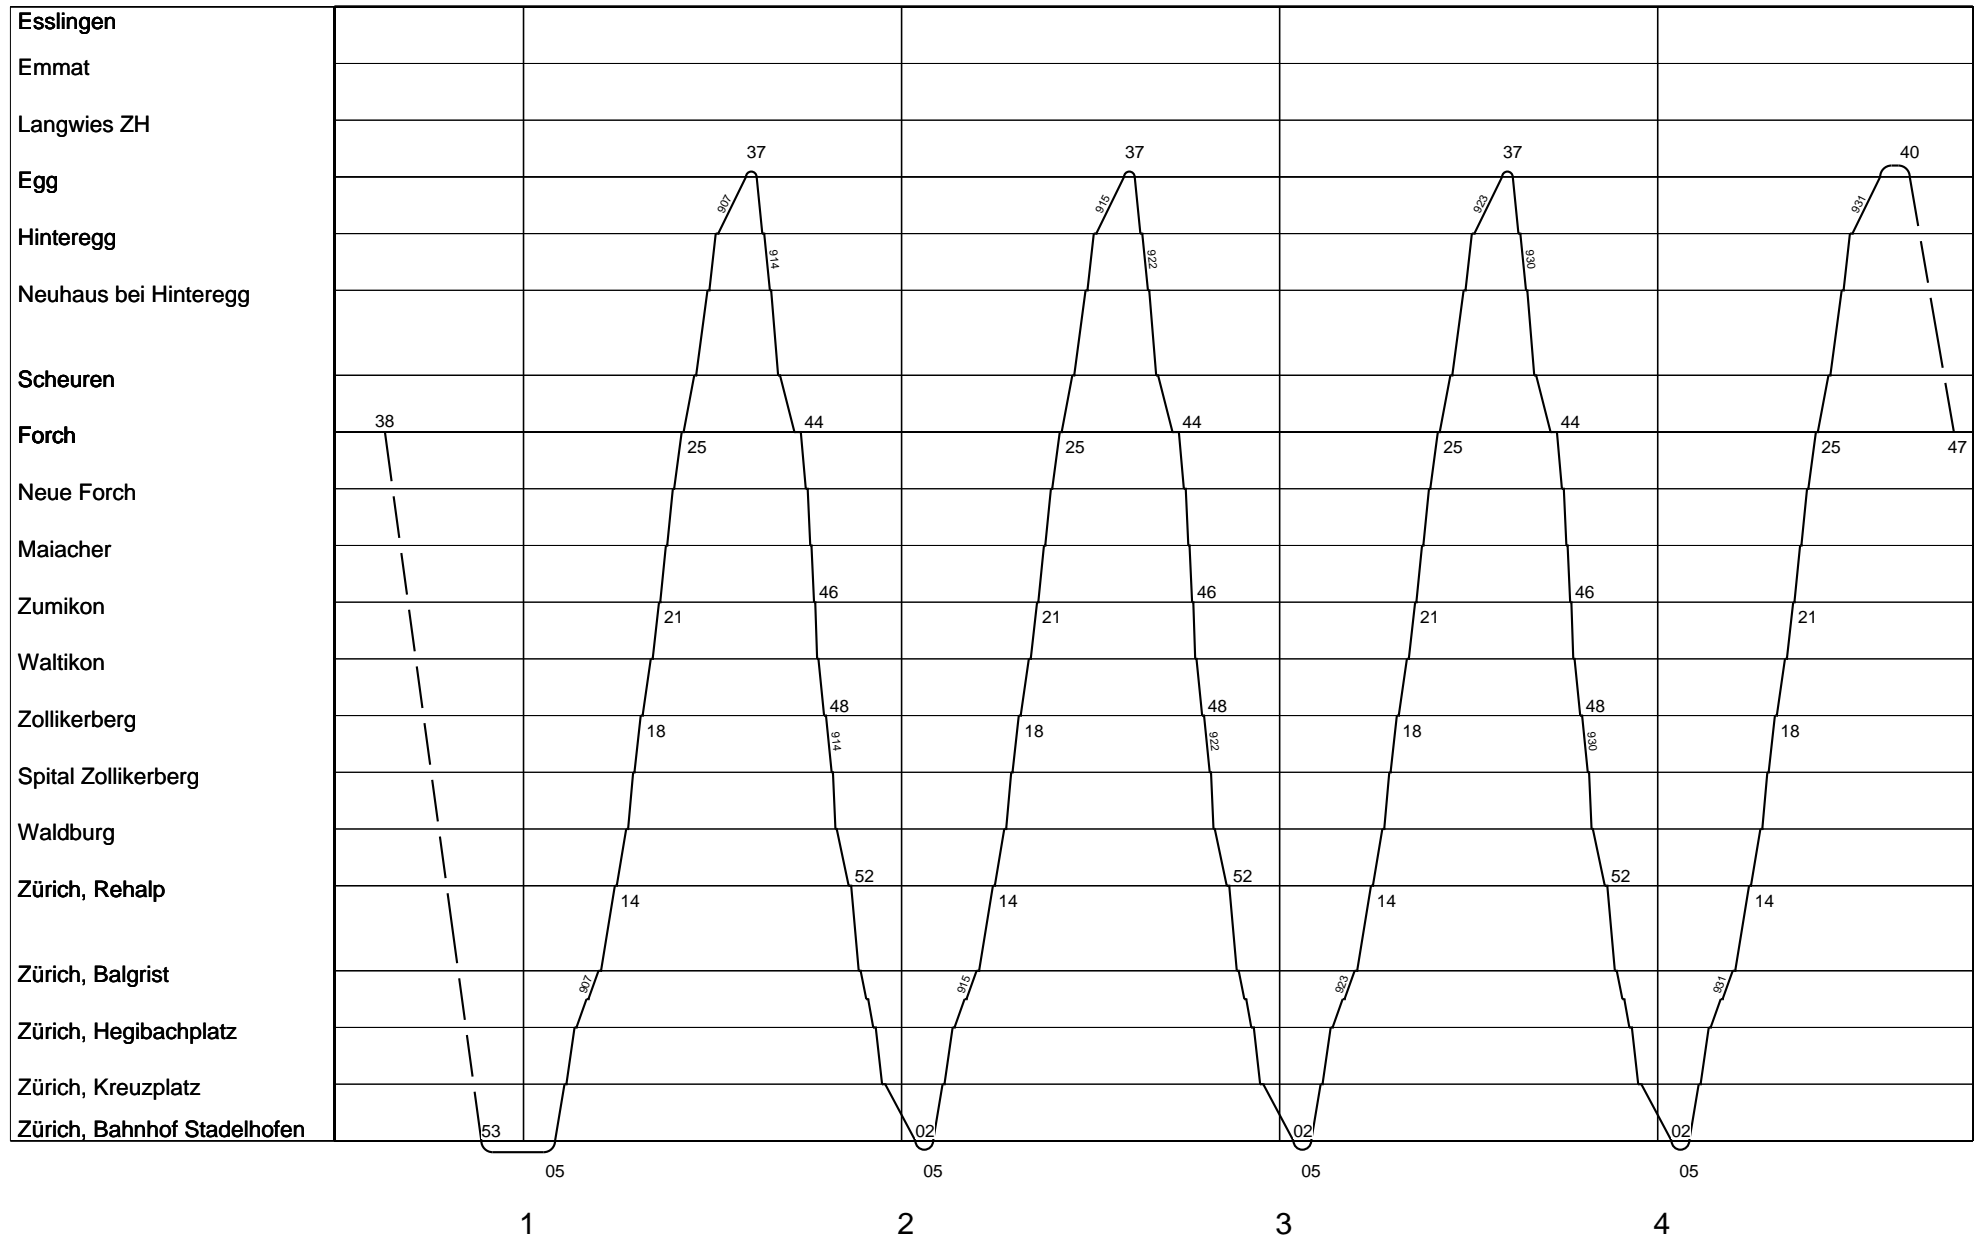

Forchbahn Montag - Freitag

13. Dezember 2021 - 09. Dezember 2022

418/417 // S18/S 18

Forchbahn Montag - Freitag

13. Dezember 2021 - 09. Dezember 2022

418/417 // S18/S 18

Forchbahn Montag - Freitag

13. Dezember 2021 - 09. Dezember 2022

418/417 // S18/S 18

Forchbahn Montag - Freitag

13. Dezember 2021 - 09. Dezember 2022

418/417 // S18/S 18

Forchbahn Montag - Freitag

13. Dezember 2021 - 09. Dezember 2022

418/417 // S18/S 18

Forchbahn Nächte Freitag/Samstag und Samstag/Sonntag

419/ SN18

19. Dezember 2020 - 12. Dezember 2021

Forchbahn Samstag

18. Dezember 2021 - 10. Dezember 2022

418/S18

Forchbahn Samstag

18. Dezember 2021 - 10. Dezember 2022

418/S18