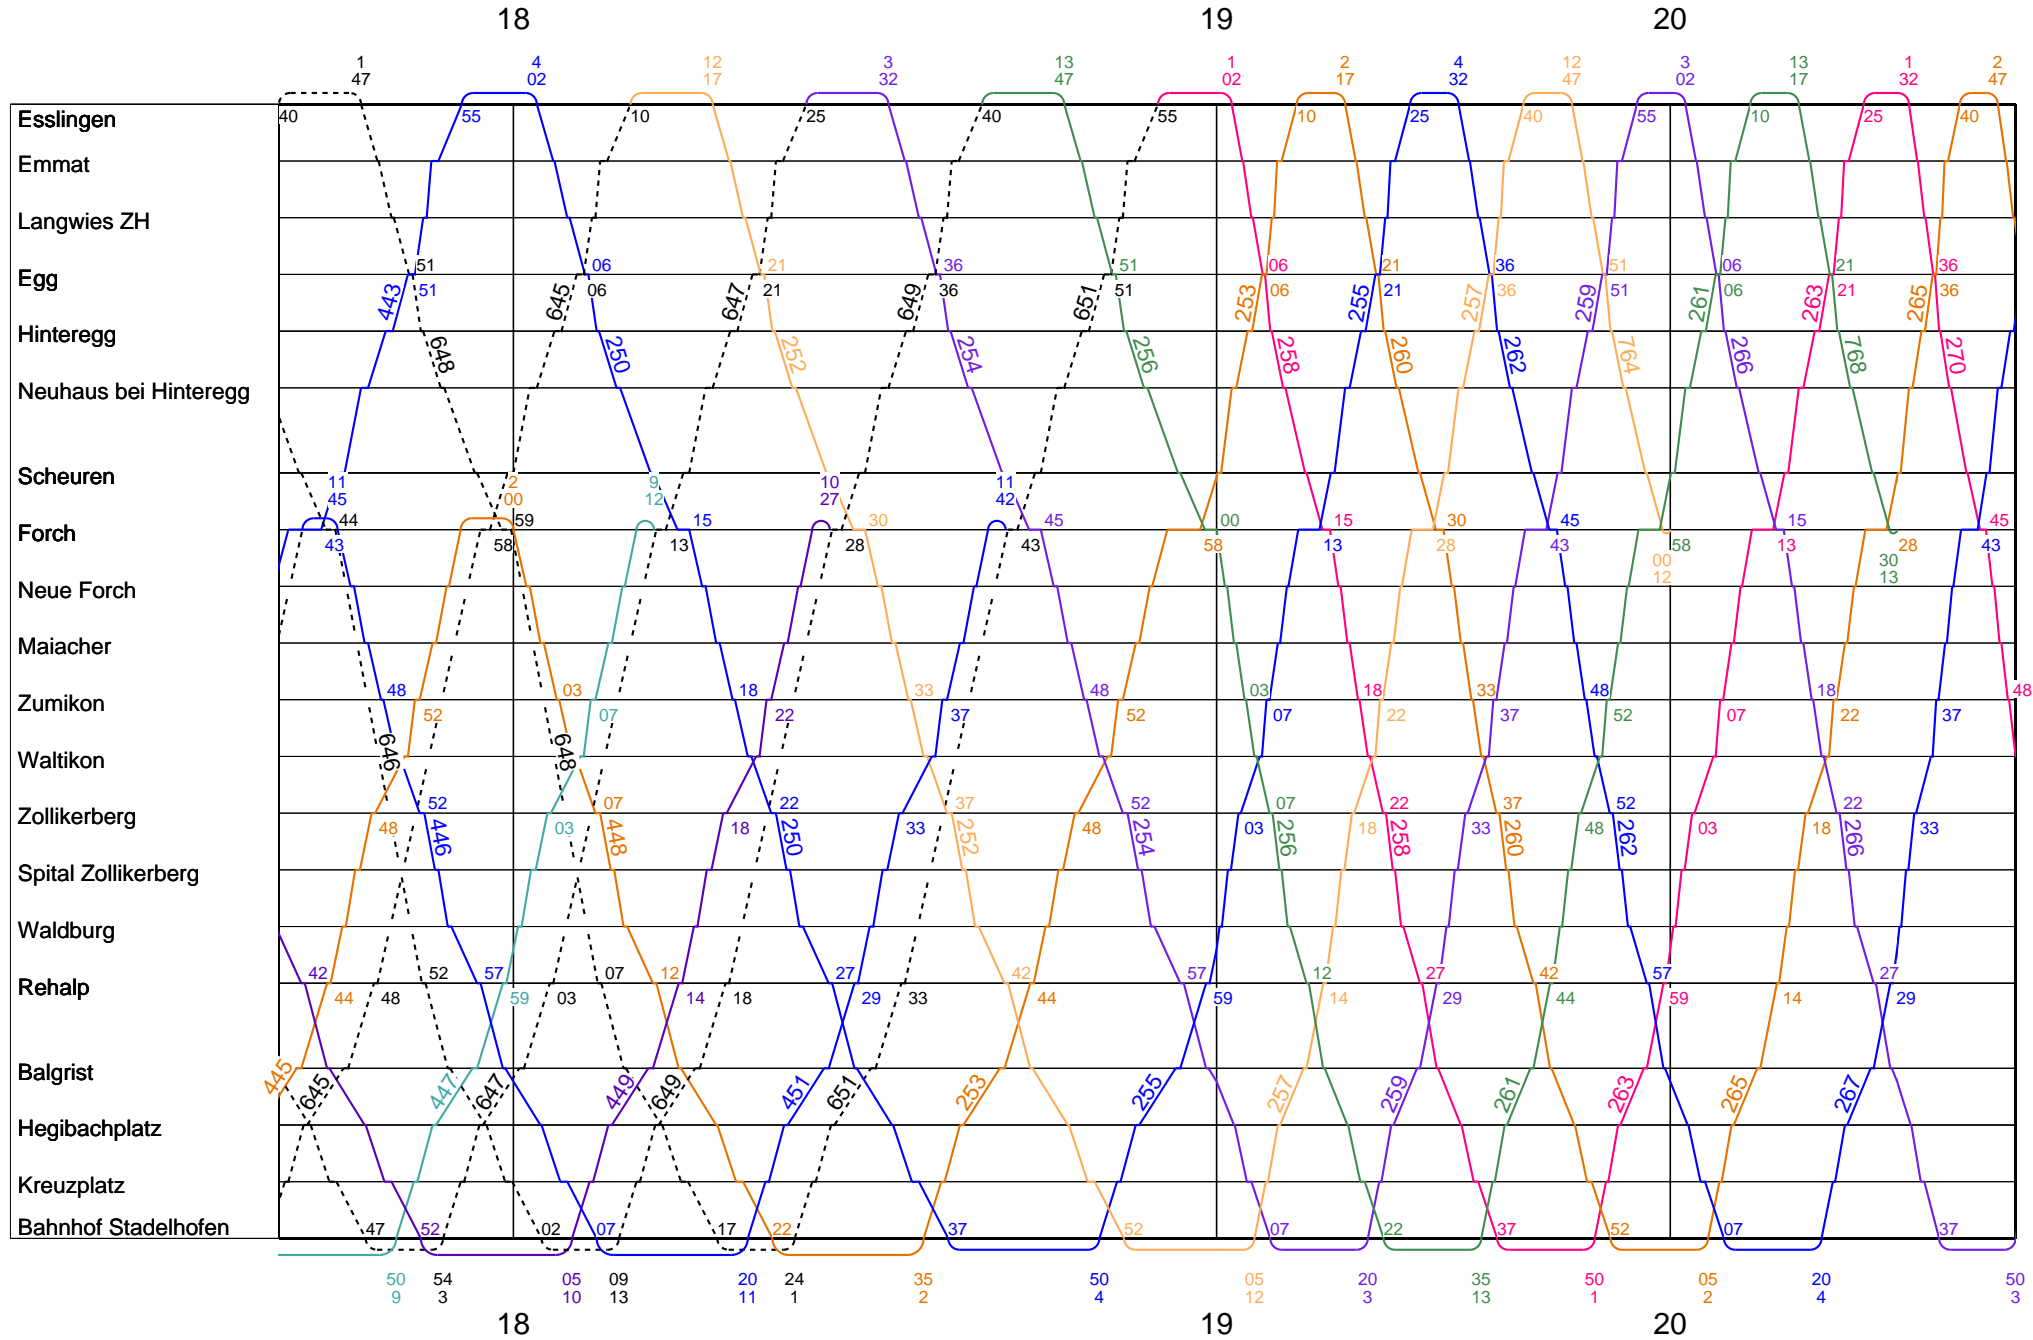

Forchbahn Montag - Freitag

13. Dezember 2021 - 09. Dezember 2022

418/417 // S18/S 18

Forchbahn Montag - Freitag

13. Dezember 2021 - 09. Dezember 2022

418/417 // S18/S 18

Forchbahn Montag - Freitag

13. Dezember 2021 - 09. Dezember 2022

418/417 // S18/S 18

Forchbahn Montag - Freitag

13. Dezember 2021 - 09. Dezember 2022

418/417 // S18/S 18

Forchbahn Montag - Freitag

13. Dezember 2021 - 09. Dezember 2022

418/417 // S18/S 18

Forchbahn Nächte Freitag/Samstag und Samstag/Sonntag

419/ SN18

19. Dezember 2020 - 12. Dezember 2021

Forchbahn Samstag

18. Dezember 2021 - 10. Dezember 2022

418/S18

Forchbahn Samstag

18. Dezember 2021 - 10. Dezember 2022

418/S18