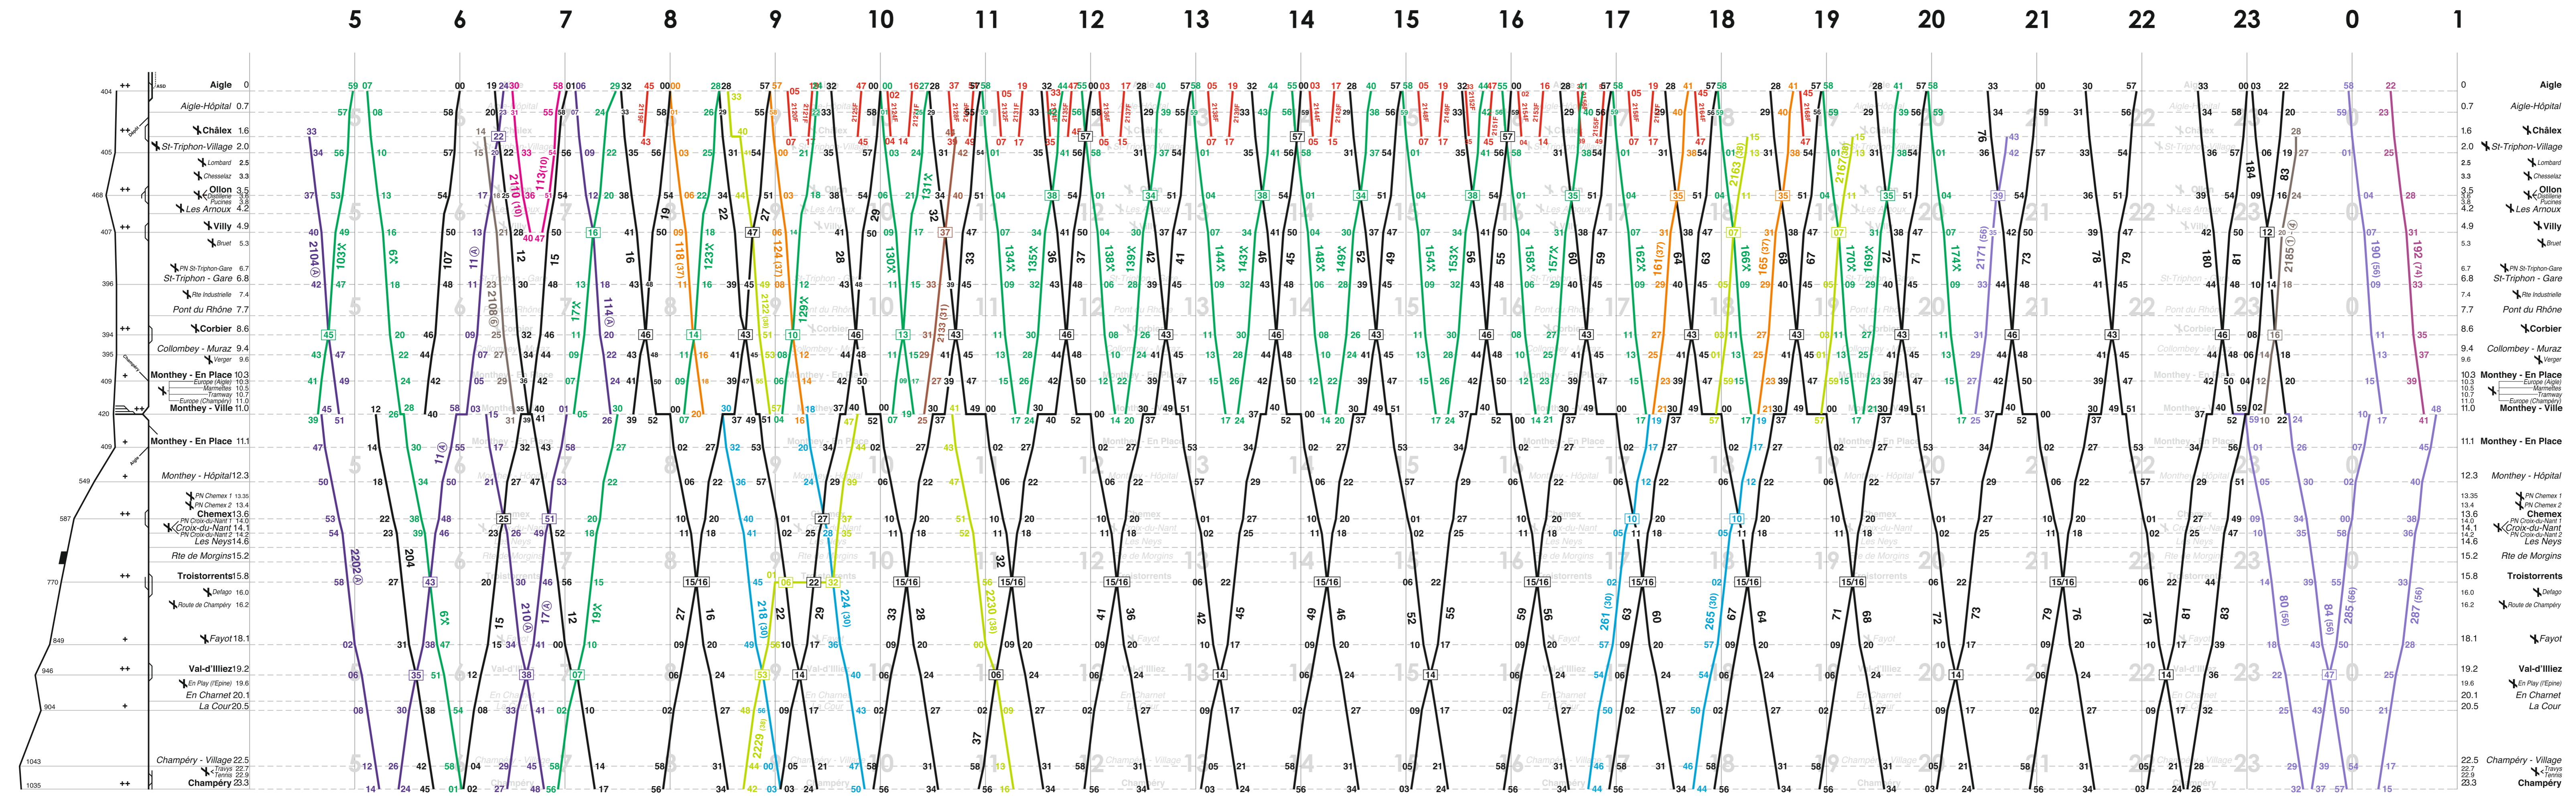

Aigle - Oilon - Monthey - Champéry

Valable du 12 décembre 2021 au 10 décembre 2022

Notes

✕ lu - sa sauf fêtes générales.
 Ⓛu - ve sauf fêtes générales.
 Ⓛundi Ⓢamedi
 Ⓛeudi Ⓛdimanche
 Ⓢvendredi

10) lu - ve du 13 au 24 déc 2021, du 10 jan au 18 fév, du 28 fév au 15 avril, du 2 au 25 mai, du 30 mai au 3 juin, du 7 juin au 1 juil, du 22 août au 16 sept, du 20 sept au 14 oct, du 31 oct au 10 déc 2022.
 30) tous les jours du 27 déc 2021 au 9 jan 2022 sauf le 1 jan 2022; sa - di du 15 jan au 6 mars 2022.
 31) ne circule pas du lu - ve du 27 déc 2021 au 7 jan 2022 et les sa du 8 jan au 26 fév 2022.
 37) lu - sa sauf fêtes générales; sa - di du 26 déc au 6 mars 2022.
 38) lu - ve du 27 déc 2021 au 7 jan 2022; sa du 8 jan au 5 mars 2022.

56) ve - sa sauf fêtes générales.
 74) di - je et fêtes générales.

✕ lu - sa sauf fêtes générales.
 Ⓛu - ve sauf fêtes générales.
 Ⓛundi Ⓢamedi
 Ⓛeudi Ⓛdimanche
 Ⓢvendredi

10) lu - ve du 13 au 24 déc 2021, du 10 jan au 18 fév, du 28 fév au 15 avril, du 2 au 25 mai, du 30 mai au 3 juin, du 7 juin au 1 juil, du 22 août au 16 sept, du 20 sept au 14 oct, du 31 oct au 10 déc 2022.
 30) tous les jours du 27 déc 2021 au 9 jan 2022 sauf le 1 jan 2022; sa - di du 15 jan au 6 mars 2022.
 31) ne circule pas du lu - ve du 27 déc 2021 au 7 jan 2022 et les sa du 8 jan au 26 fév 2022.
 37) lu - sa sauf fêtes générales; sa - di du 26 déc au 6 mars 2022.
 38) lu - ve du 27 déc 2021 au 7 jan 2022; sa du 8 jan au 5 mars 2022.

56) ve - sa sauf fêtes générales.
 74) di - je et fêtes générales.