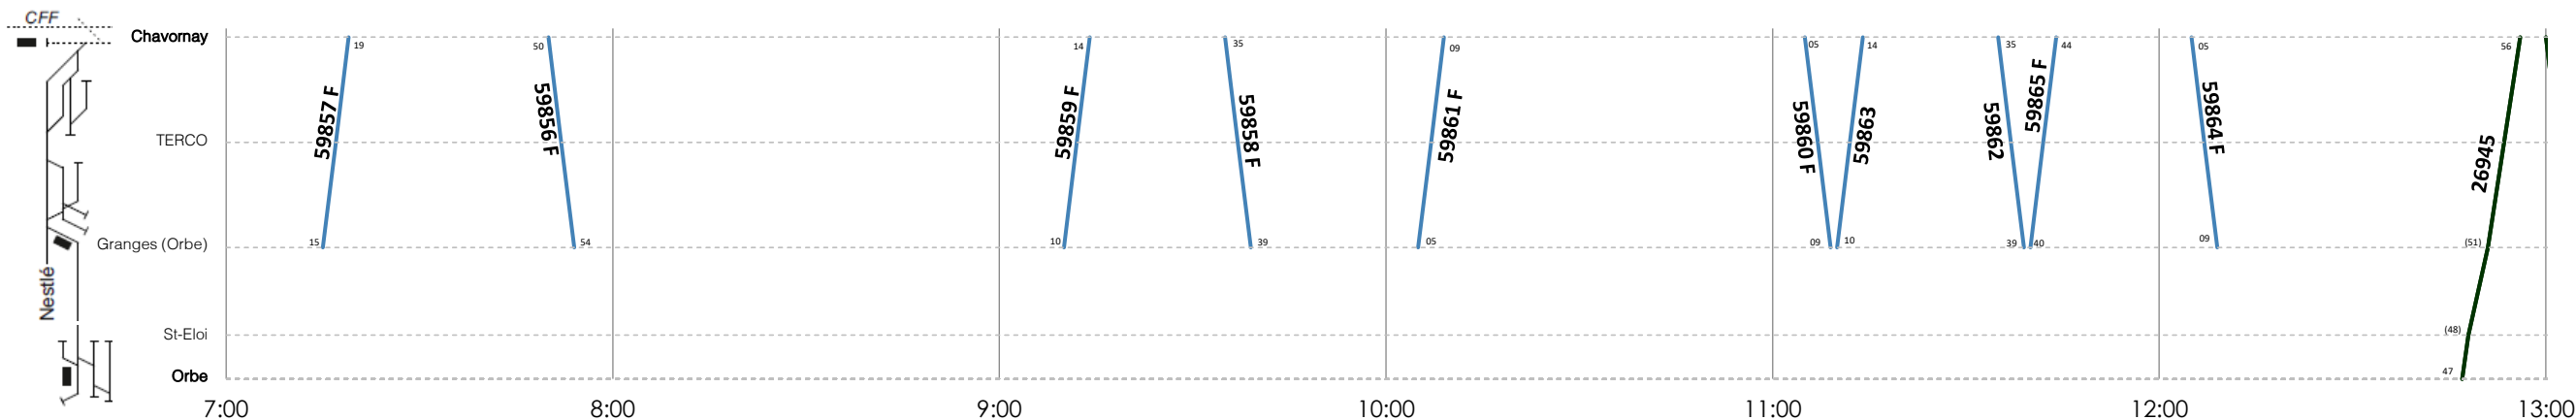

- Trains de voyageurs
- Trains de marchandises (F = Facultatifs)
- Sillons Cargo

ORBE - CHAVORNAY

Lundi-Vendredi
(sauf fêtes générales)

Les fêtes générales sont :
1^{er} et 2 jan, Vendredi saint,
Lundi de Pâques, Ascension,
Lundi de Pentecôte, 1^{er} août,
25 et 26 déc

Horaire 2022 : valable du 12.12.2021 au 06.08.2022

TRAVYS - Unité Etudes et Planification de l'Offre (EPO), 12.12.2021

- Trains de voyageurs
- Trains de marchandises (F = Facultatifs)
- Sillons Cargo

ORBE - CHAVORNAY