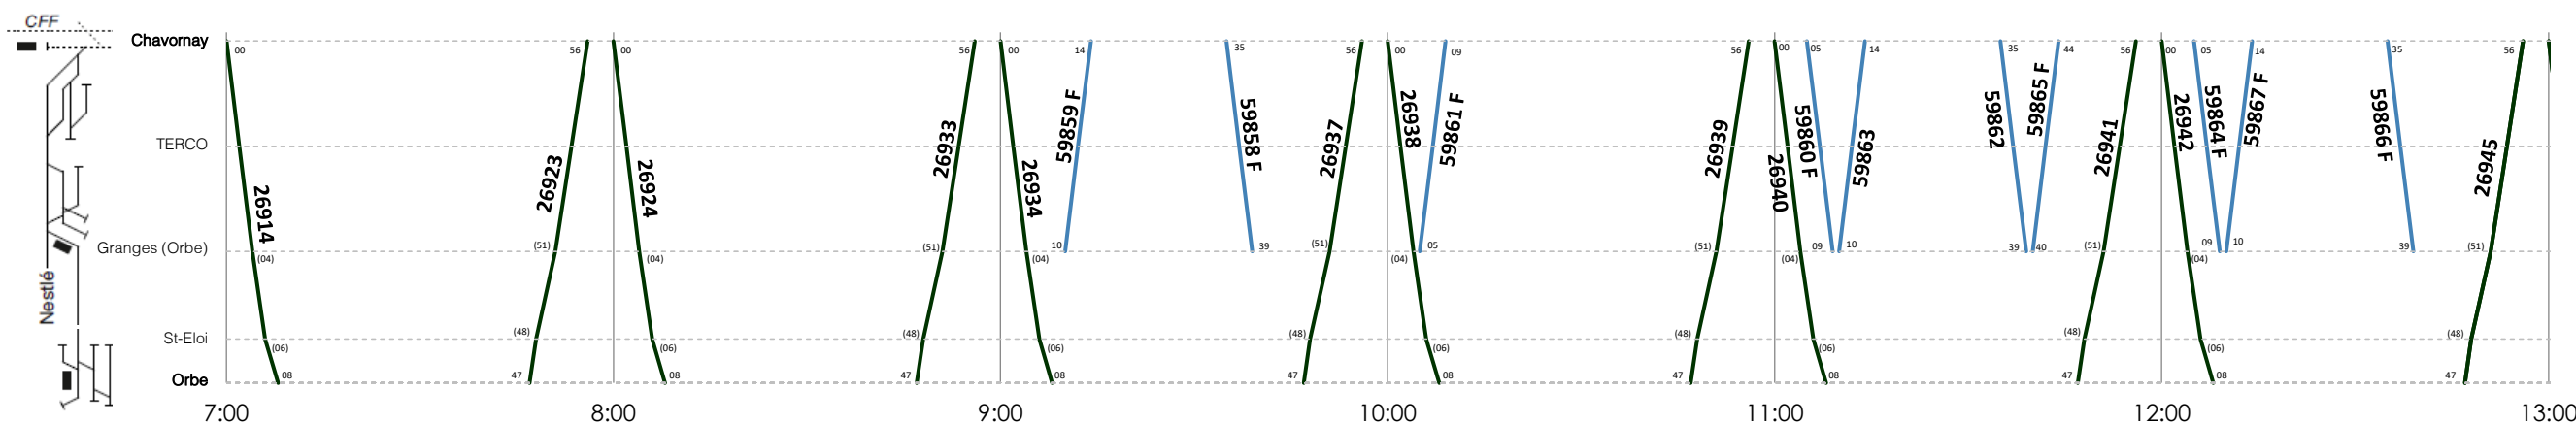

- Trains de voyageurs
- Trains de marchandises (F = Facultatifs)
- Sillons Cargo

ORBE - CHAVORNAY

Samedi
(sauf fêtes générales)

Les fêtes générales sont :
1er et 2 jan, Vendredi saint,
Lundi de Pâques, Ascension,
Lundi de Pentecôte, 1er août,
25 et 26 déc

Horaire 2022 : valable du 12.12.2021 au 06.08.2022

TRAVYS - Unité Etudes et Planification de l'Offre (EPO), 12.12.2021