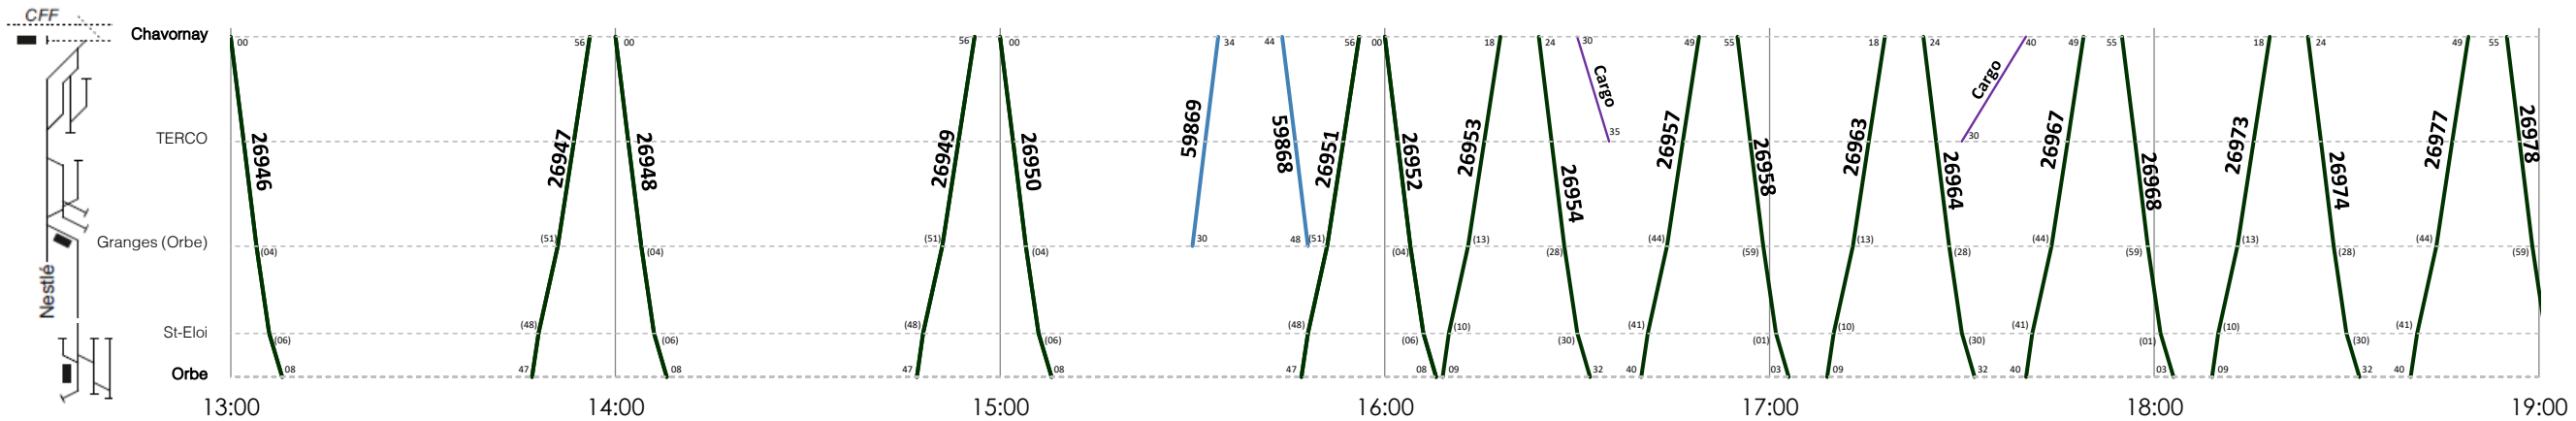

- Trains de voyageurs
- Trains de marchandises (F = Facultatifs)
- Sillons Cargo

ORBE - CHAVORNAY

Lundi-Vendredi
(sauf fêtes générales)

Les fêtes générales sont :
1^{er} et 2 jan, Vendredi saint,
Lundi de Pâques, Ascension,
Lundi de Pentecôte, 1^{er} août,
25 et 26 déc

Horaire 2022 : valable du 12.12.2021 au 06.08.2022

TRAVYS - Unité Etudes et Planification de l'Offre (EPO), 12.12.2021

- Trains de voyageurs
- Trains de marchandises (F = Facultatifs)
- Sillons Cargo

ORBE - CHAVORNAY