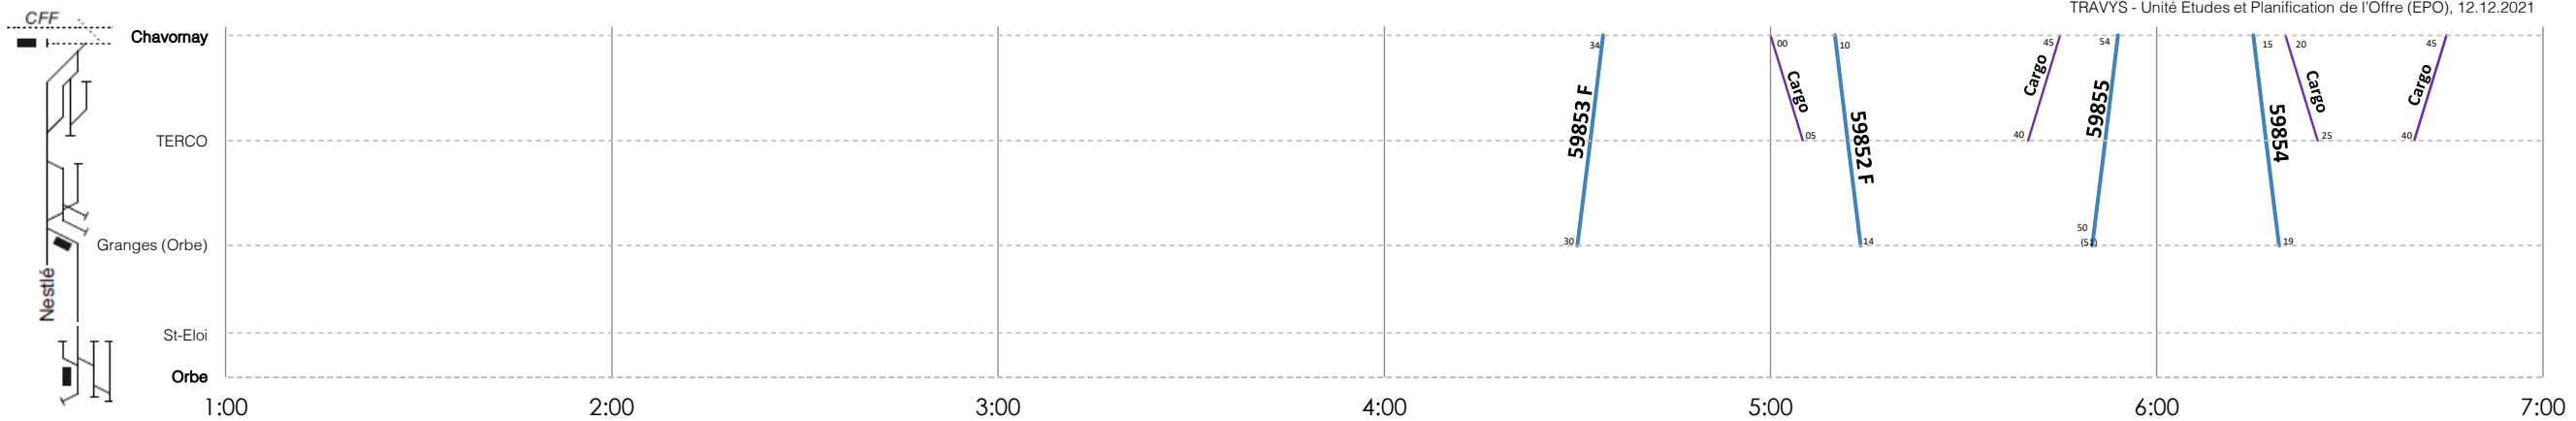

- Trains de voyageurs
- Trains de marchandises (F = Facultatifs)
- Sillons Cargo

ORBE - CHAVORNAY

Lundi-Vendredi
(sauf fêtes générales)

Les fêtes générales sont :
1^{er} et 2 jan, Vendredi saint,
Lundi de Pâques, Ascension,
Lundi de Pentecôte, 1^{er} août,
25 et 26 déc

Horaire 2022 : valable du 12.12.2021 au 06.08.2022

TRAVYS - Unité Etudes et Planification de l'Offre (EPO), 12.12.2021

- Trains de voyageurs
- Trains de marchandises (F = Facultatifs)
- Sillons Cargo

ORBE - CHAVORNAY