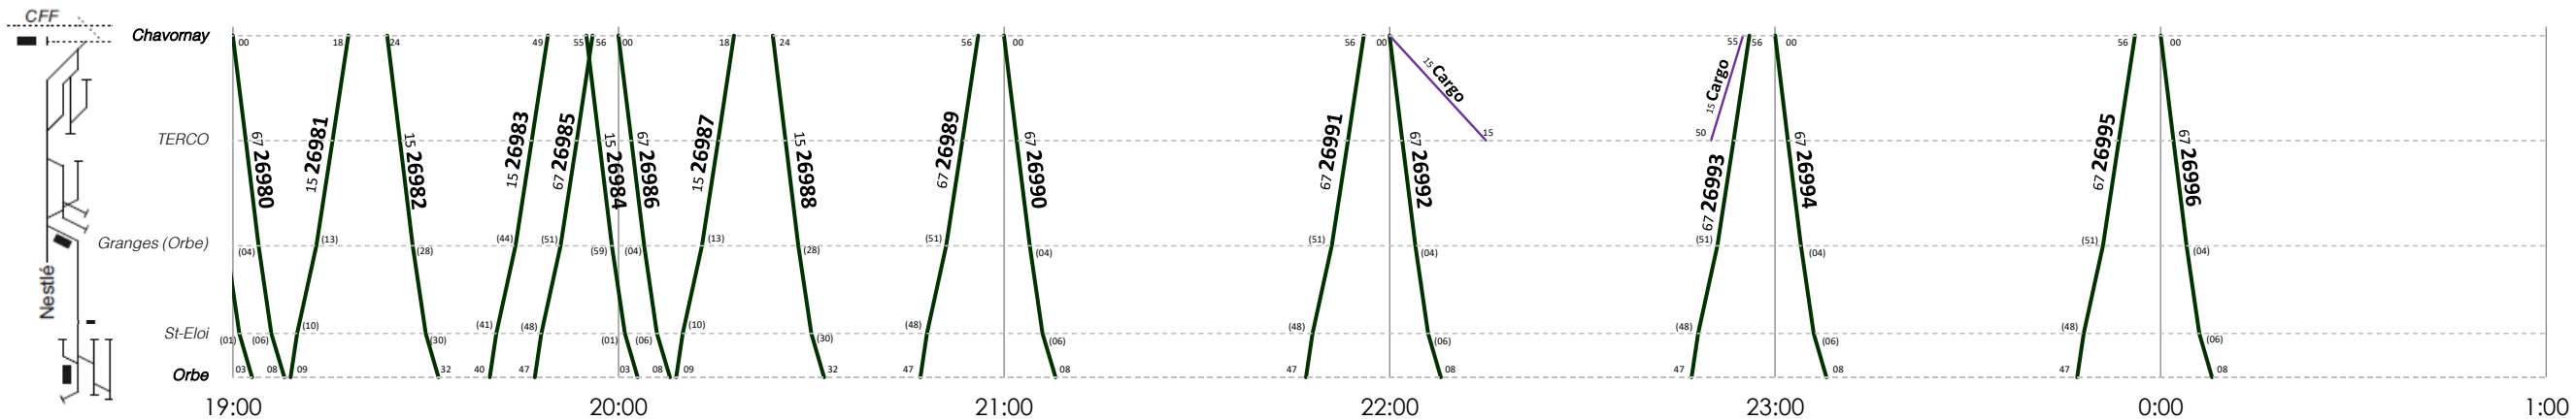

- Trains de voyageurs
- Trains de marchandises (F = Facultatifs)
- Sillons Cargo

ORBE - CHAVORNAY

Les fêtes générales sont :
 1^{er} et 2^{ème} jan, Vendredi saint,
 Lundi de Pâques, Ascension,
 Lundi de Pentecôte, 1^{er} août,
 25 et 26 déc

15 Lu-Ve, sauf fêtes générales
 16 Lu-Sa, sauf fêtes générales
 67 Sa-Di et fêtes générales

Horaire 2022 : valable du 12.12.2021 au 06.08.2022

TRAVYS - Unité Etudes et Planification de l'Offre (EPO), 12.12.2021

Horaire 2022 : valable du 12.12.2021 au 06.08.2022

TRAVYS - Unité Etudes et Planification de l'Offre (EPO), 12.12.2021

- Trains de voyageurs
- Trains de marchandises (F = Facultatifs)
- Sillons Cargo

ORBE - CHAVORNAY