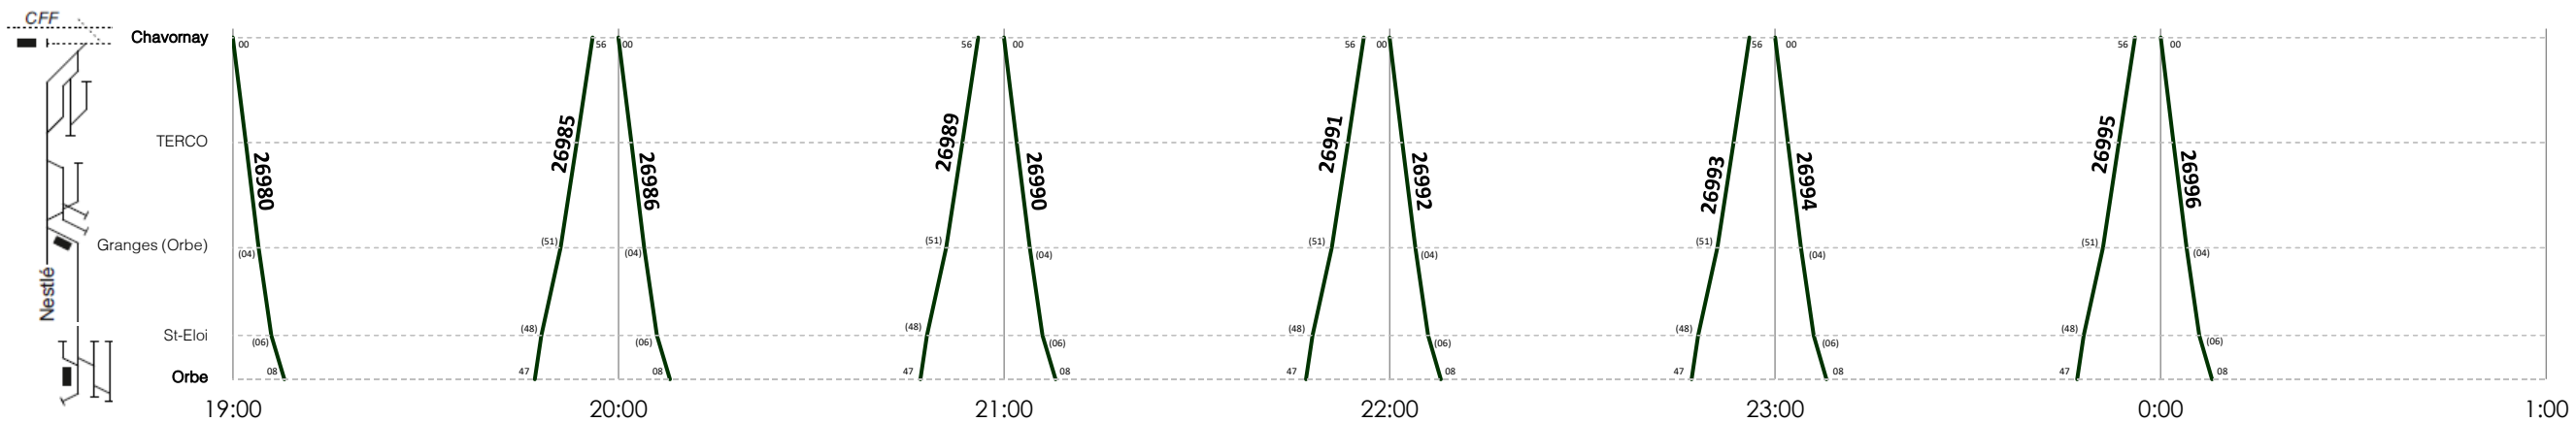

- Trains de voyageurs
- Trains de marchandises (F = Facultatifs)
- Sillons Cargo

ORBE - CHAVORNAY

Samedi
(sauf fêtes générales)

Les fêtes générales sont :
1er et 2 jan, Vendredi saint,
Lundi de Pâques, Ascension,
Lundi de Pentecôte, 1er août,
25 et 26 déc

Horaire 2022 : valable du 12.12.2021 au 06.08.2022

TRAVYS - Unité Etudes et Planification de l'Offre (EPO), 12.12.2021