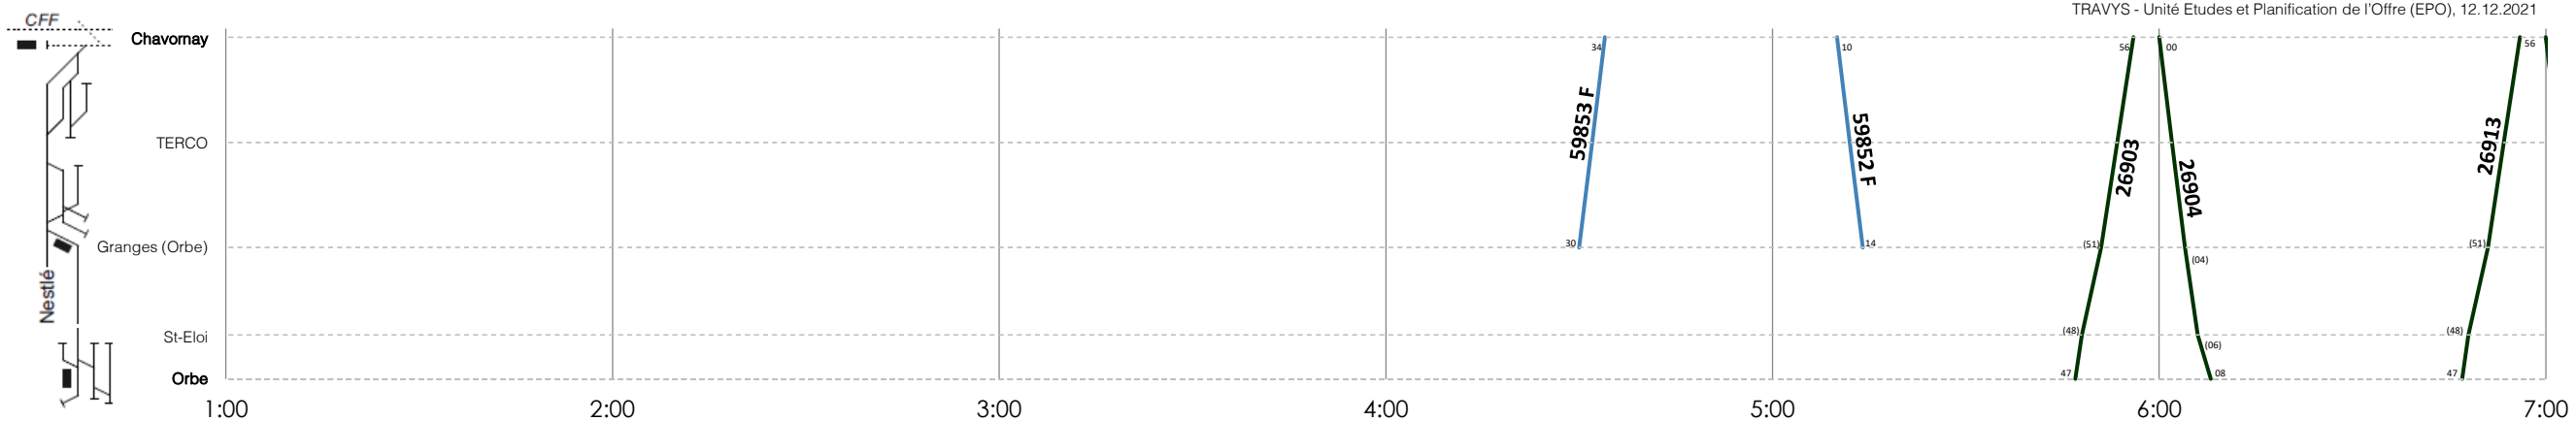

- Trains de voyageurs
- Trains de marchandises (F = Facultatifs)
- Sillons Cargo

ORBE - CHAVORNAY

Samedi
(sauf fêtes générales)

Les fêtes générales sont :
1er et 2 jan, Vendredi saint,
Lundi de Pâques, Ascension,
Lundi de Pentecôte, 1er août,
25 et 26 déc

Horaire 2022 : valable du 12.12.2021 au 06.08.2022

TRAVYS - Unité Etudes et Planification de l'Offre (EPO), 12.12.2021