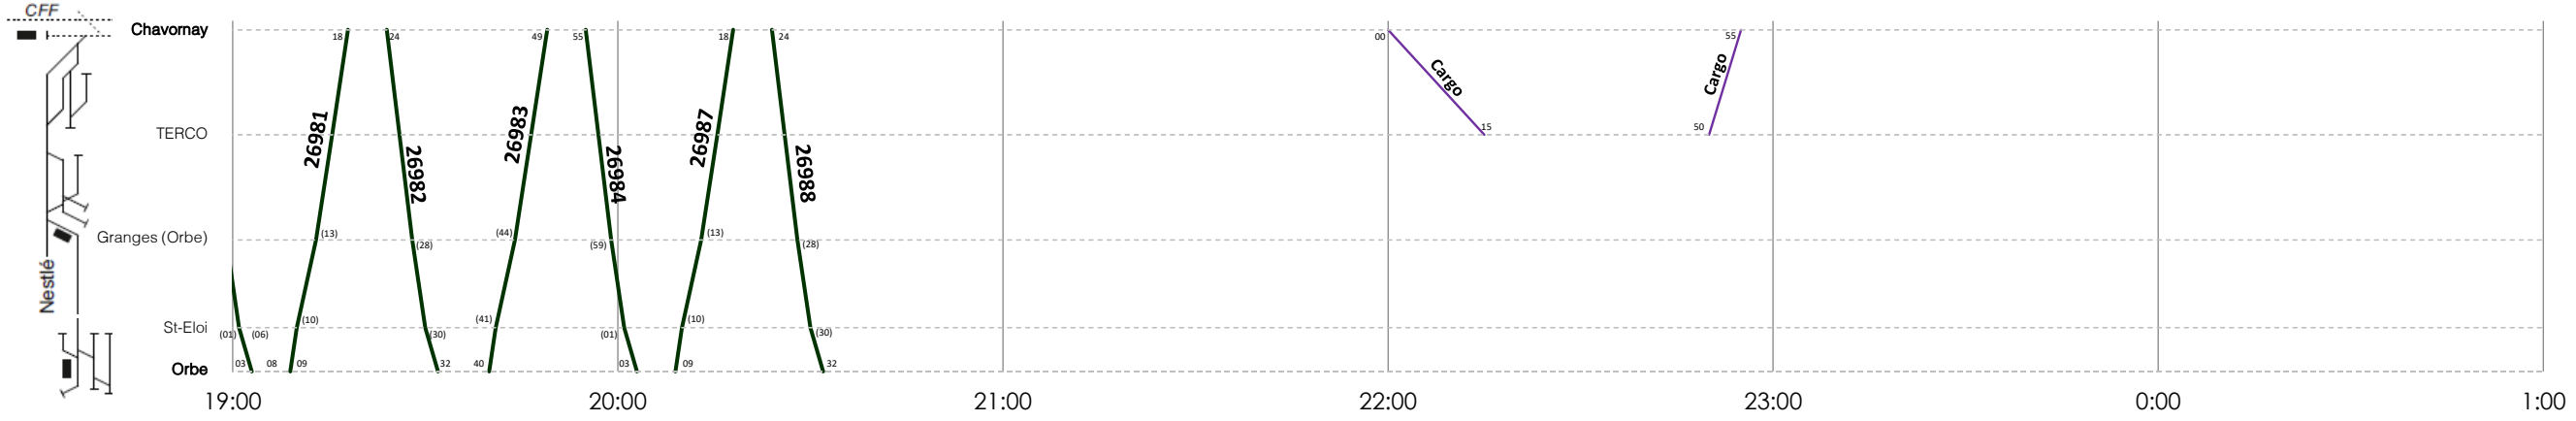

Horaire 2022 : valable du 12.12.2021 au 06.08.2022

TRAVYS - Unité Etudes et Planification de l'Offre (EPO), 12.12.2021

- Trains de voyageurs
- Trains de marchandises (F = Facultatifs)
- Sillons Cargo

ORBE - CHAVORNAY