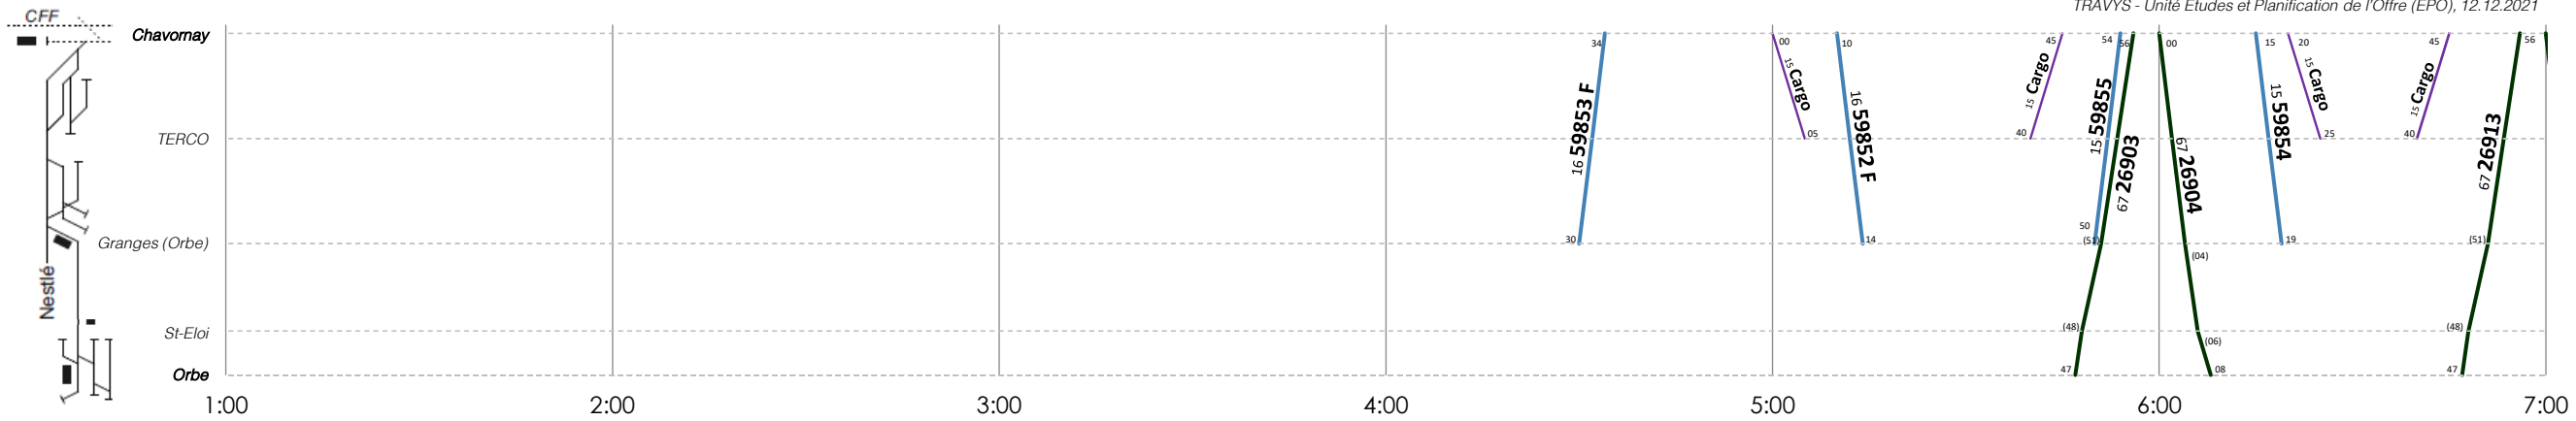

- Trains de voyageurs
- Trains de marchandises (F = Facultatifs)
- Sillons Cargo

ORBE - CHAVORNAY

Les fêtes générales sont :
 1^{er} et 2^{ème} jan, Vendredi saint,
 Lundi de Pâques, Ascension,
 Lundi de Pentecôte, 1^{er} août,
 25 et 26 déc

15 Lu-Ve, sauf fêtes générales
 16 Lu-Sa, sauf fêtes générales
 67 Sa-Di et fêtes générales

Horaire 2022 : valable du 12.12.2021 au 06.08.2022

TRAVYS - Unité Etudes et Planification de l'Offre (EPO), 12.12.2021

Horaire 2022 : valable du 12.12.2021 au 06.08.2022

TRAVYS - Unité Etudes et Planification de l'Offre (EPO), 12.12.2021

- Trains de voyageurs
- Trains de marchandises (F = Facultatifs)
- Sillons Cargo

ORBE - CHAVORNAY