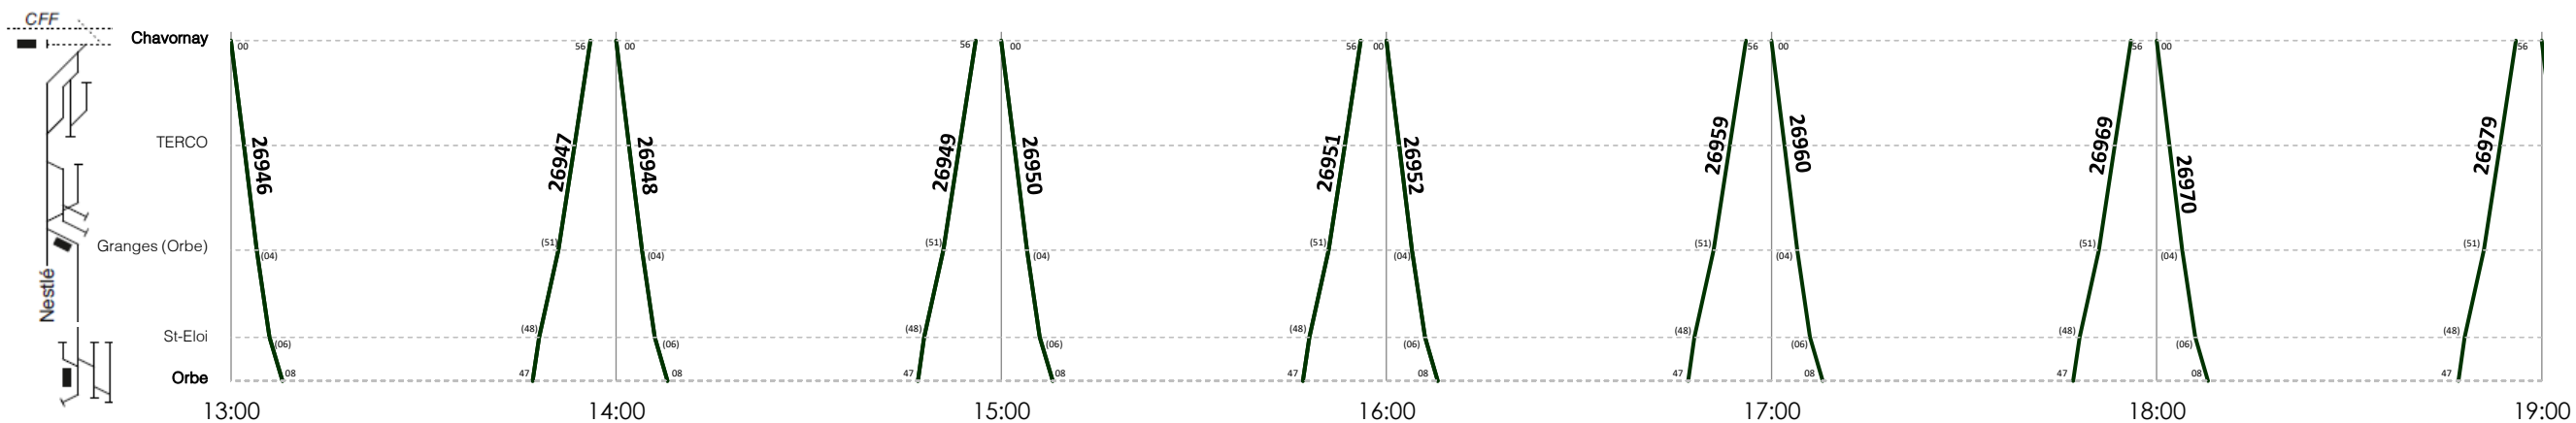

- Trains de voyageurs
- Trains de marchandises (F = Facultatifs)
- Sillons Cargo

ORBE - CHAVORNAY

Samedi
(sauf fêtes générales)

Les fêtes générales sont :
1er et 2 jan, Vendredi saint,
Lundi de Pâques, Ascension,
Lundi de Pentecôte, 1er août,
25 et 26 déc

Horaire 2022 : valable du 12.12.2021 au 06.08.2022

TRAVYS - Unité Etudes et Planification de l'Offre (EPO), 12.12.2021