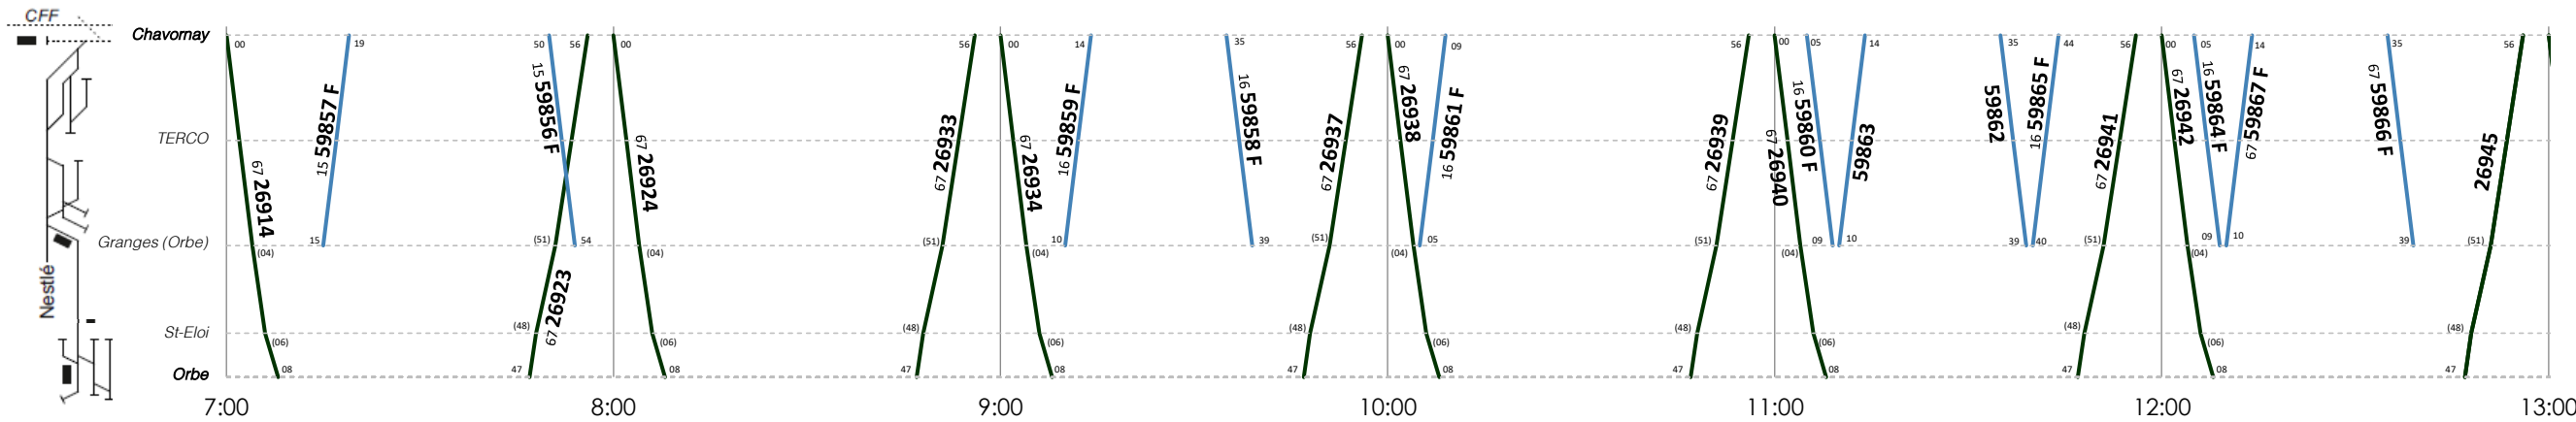

- Trains de voyageurs
- Trains de marchandises (F = Facultatifs)
- Sillons Cargo

ORBE - CHAVORNAY

Les fêtes générales sont :
 1^{er} et 2^{ème} jan, Vendredi saint,
 Lundi de Pâques, Ascension,
 Lundi de Pentecôte, 1^{er} août,
 25 et 26 déc

15 Lu-Ve, sauf fêtes générales
 16 Lu-Sa, sauf fêtes générales
 67 Sa-Di et fêtes générales

Horaire 2022 : valable du 12.12.2021 au 06.08.2022

TRAVYS - Unité Etudes et Planification de l'Offre (EPO), 12.12.2021

Horaire 2022 : valable du 12.12.2021 au 06.08.2022

TRAVYS - Unité Etudes et Planification de l'Offre (EPO), 12.12.2021

- Trains de voyageurs
- Trains de marchandises (F = Facultatifs)
- Sillons Cargo

ORBE - CHAVORNAY