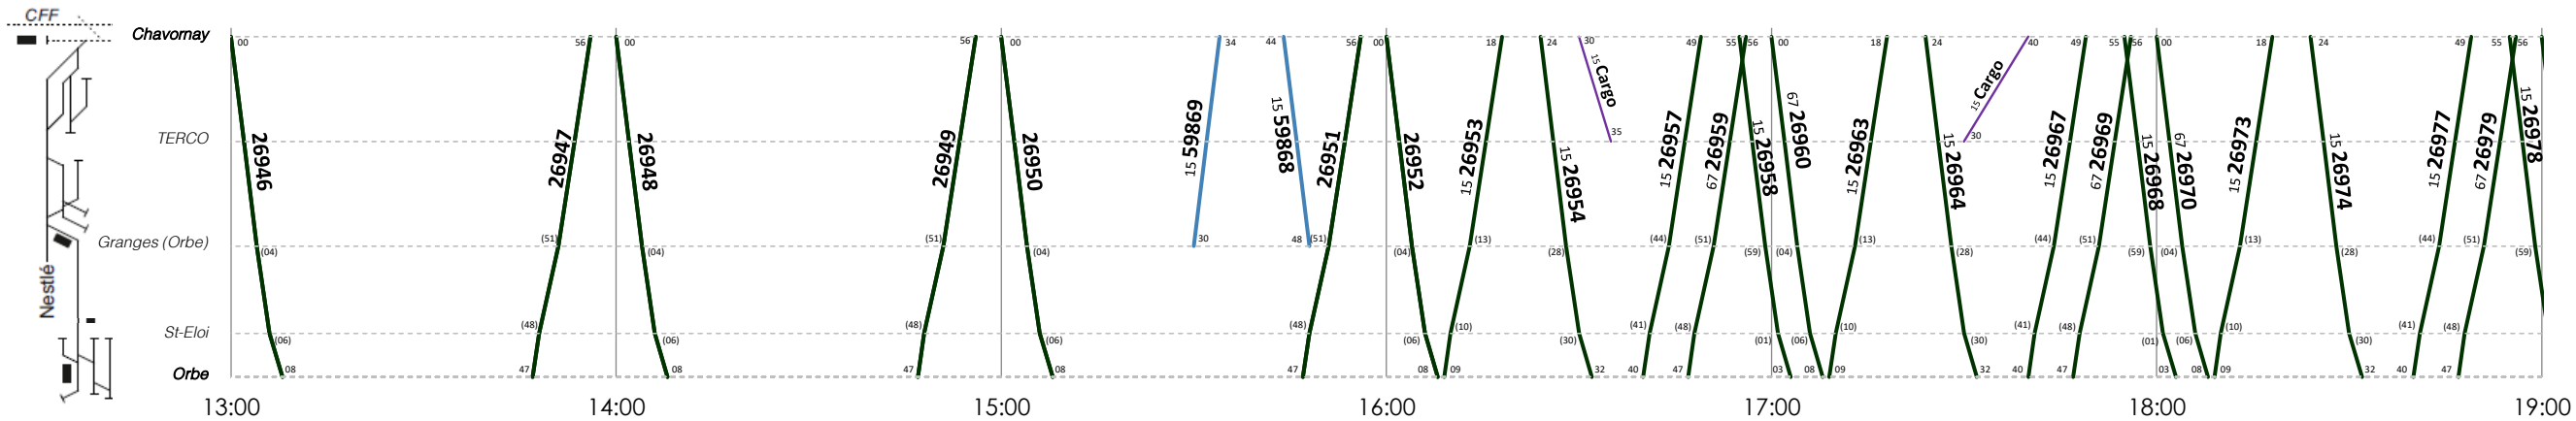

- Trains de voyageurs
- Trains de marchandises (F = Facultatifs)
- Sillons Cargo

ORBE - CHAVORNAY

Les fêtes générales sont :
 1^{er} et 2^{ème} jan, Vendredi saint,
 Lundi de Pâques, Ascension,
 Lundi de Pentecôte, 1^{er} août,
 25 et 26 déc

15 Lu-Ve, sauf fêtes générales
 16 Lu-Sa, sauf fêtes générales
 67 Sa-Di et fêtes générales

Horaire 2022 : valable du 12.12.2021 au 06.08.2022

TRAVYS - Unité Etudes et Planification de l'Offre (EPO), 12.12.2021

Horaire 2022 : valable du 12.12.2021 au 06.08.2022

TRAVYS - Unité Etudes et Planification de l'Offre (EPO), 12.12.2021

- Trains de voyageurs
- Trains de marchandises (F = Facultatifs)
- Sillons Cargo

ORBE - CHAVORNAY