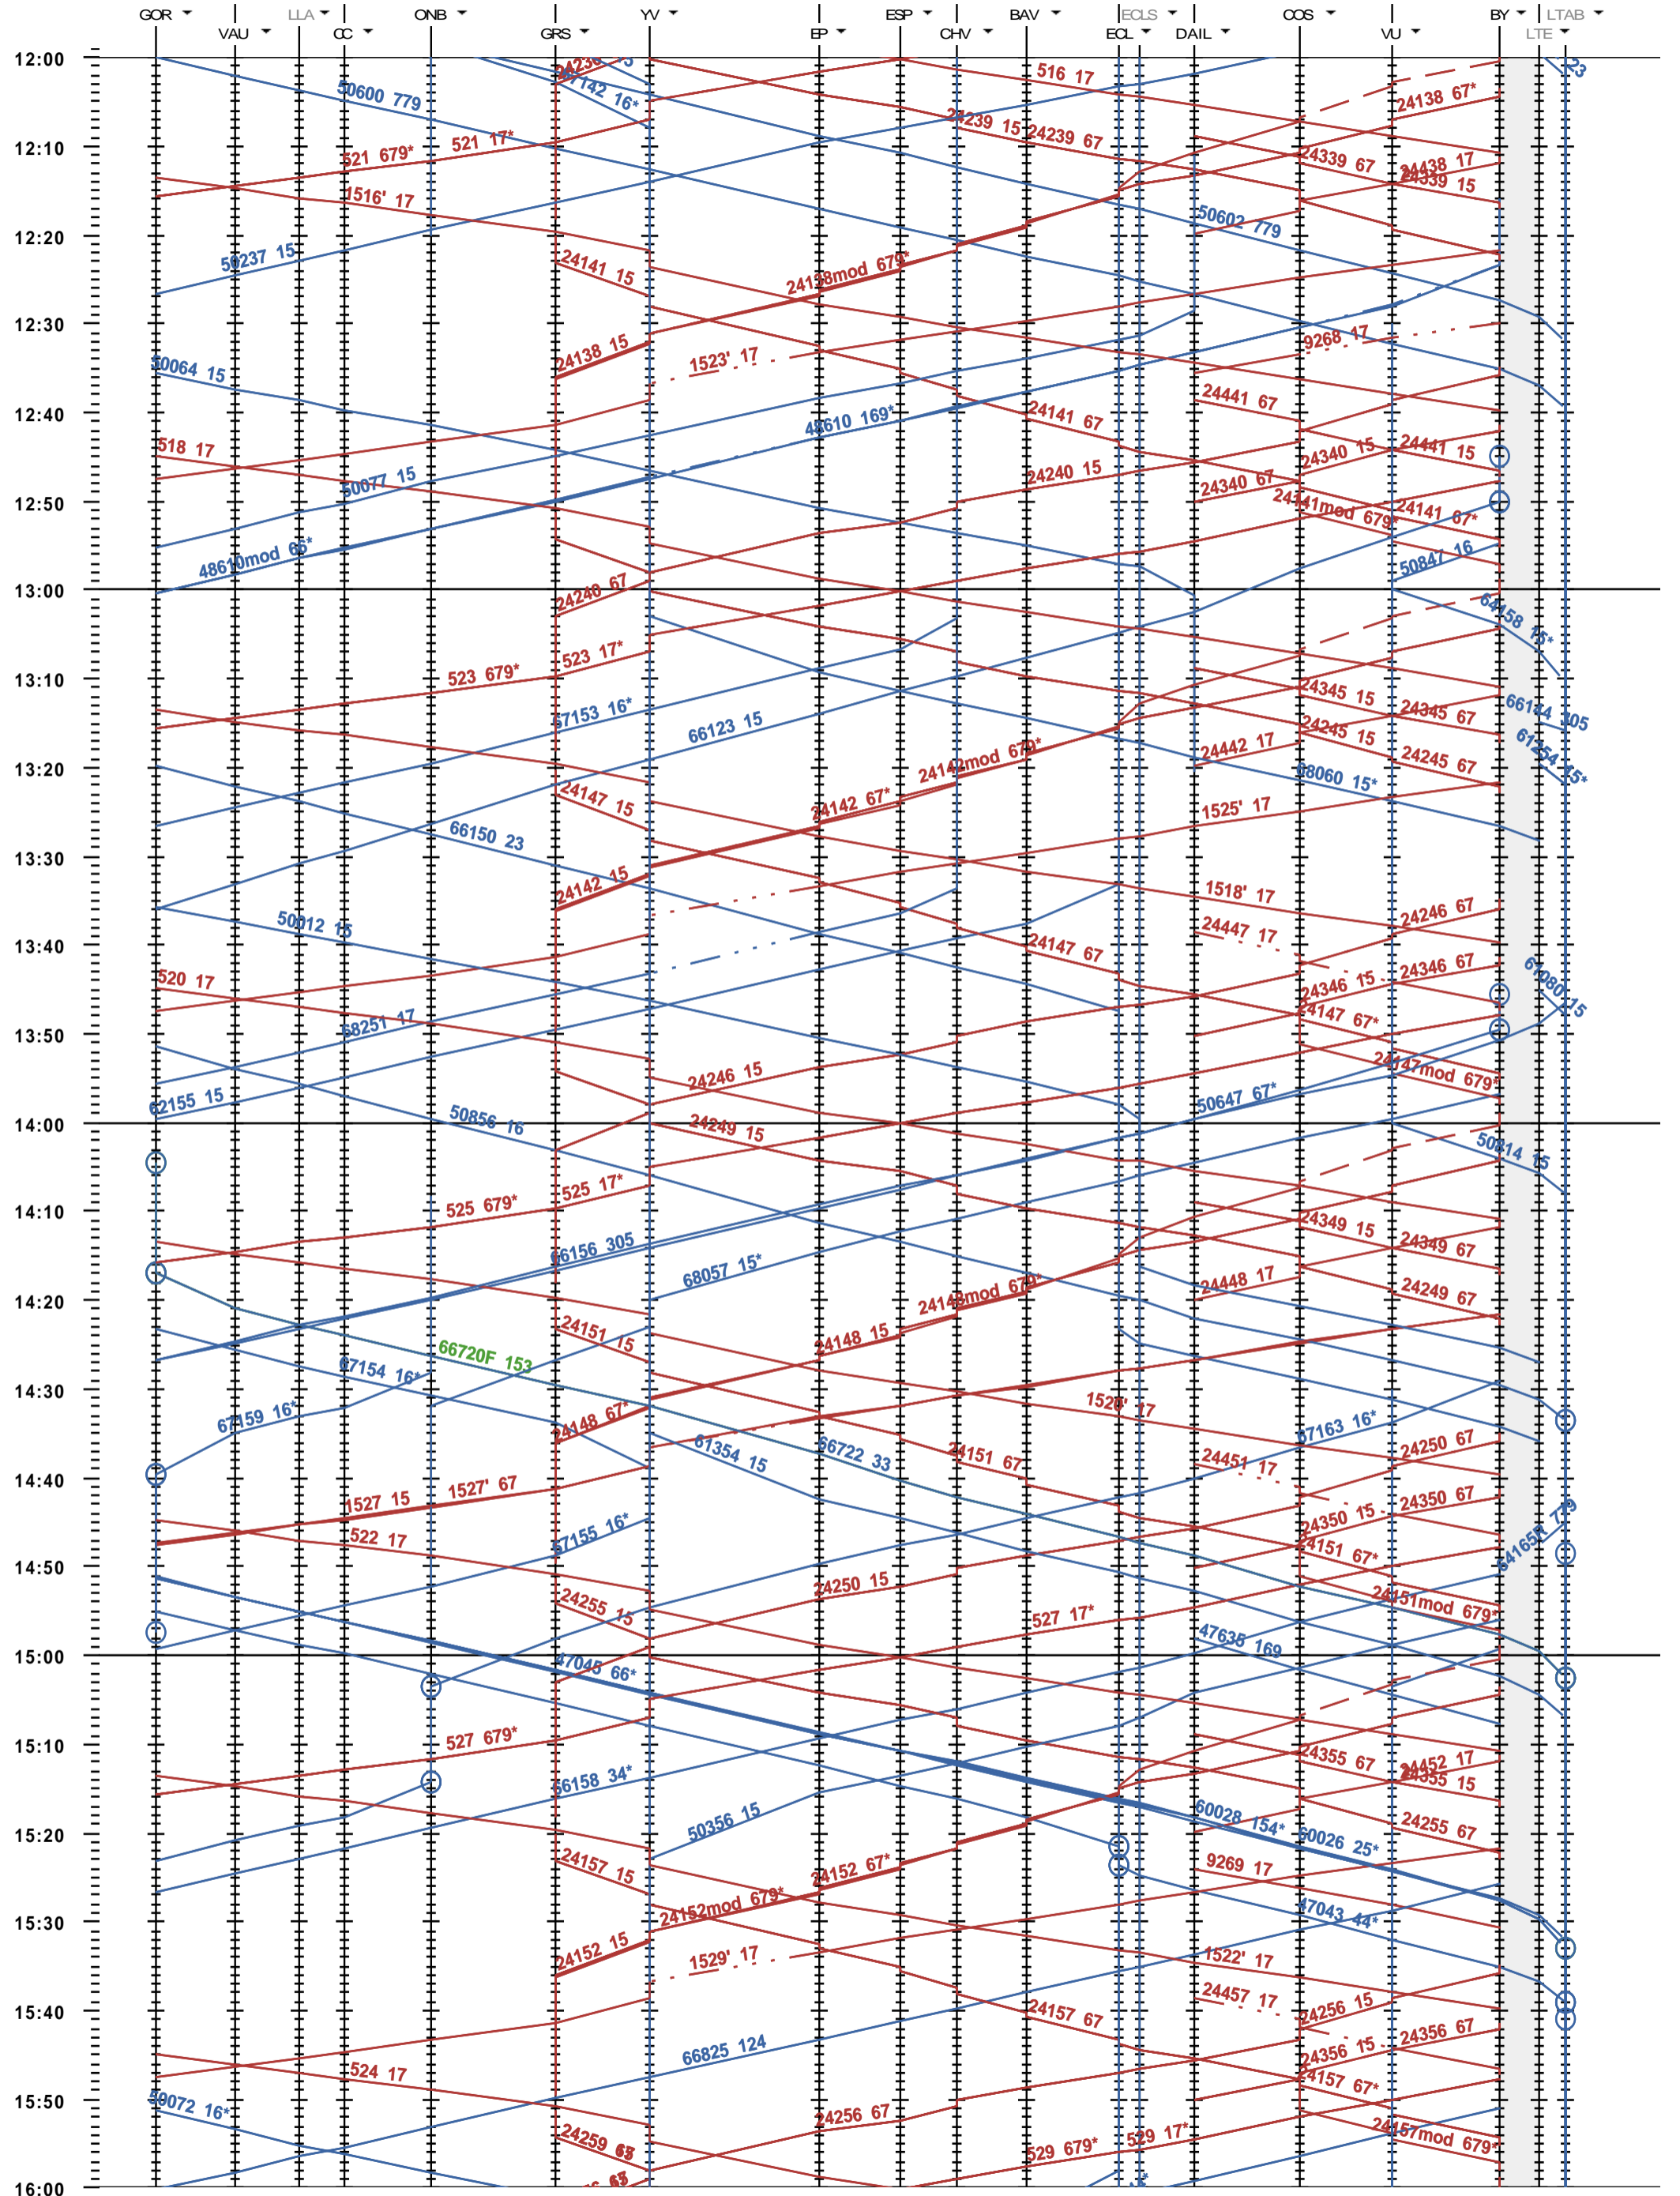

304 - Gorgier-St Aubin - Bussigny - Lausanne-triage A/B

Fahrplanperiode 2023 (11.12.2022 - 09.12.2023)  
 Update  
 Gültig ab 11.12.2022

304 - Gorgier-St Aubin - Bussigny - Lausanne-triage A/B

Fahrplanperiode 2023 (11.12.2022 - 09.12.2023)  
Update  
Gültig ab 11.12.2022

304 - Gorgier-St Aubin - Bussigny - Lausanne-triage A/B

Fahrplanperiode 2023 (11.12.2022 - 09.12.2023)

Update  
Gültig ab

11.12.2022