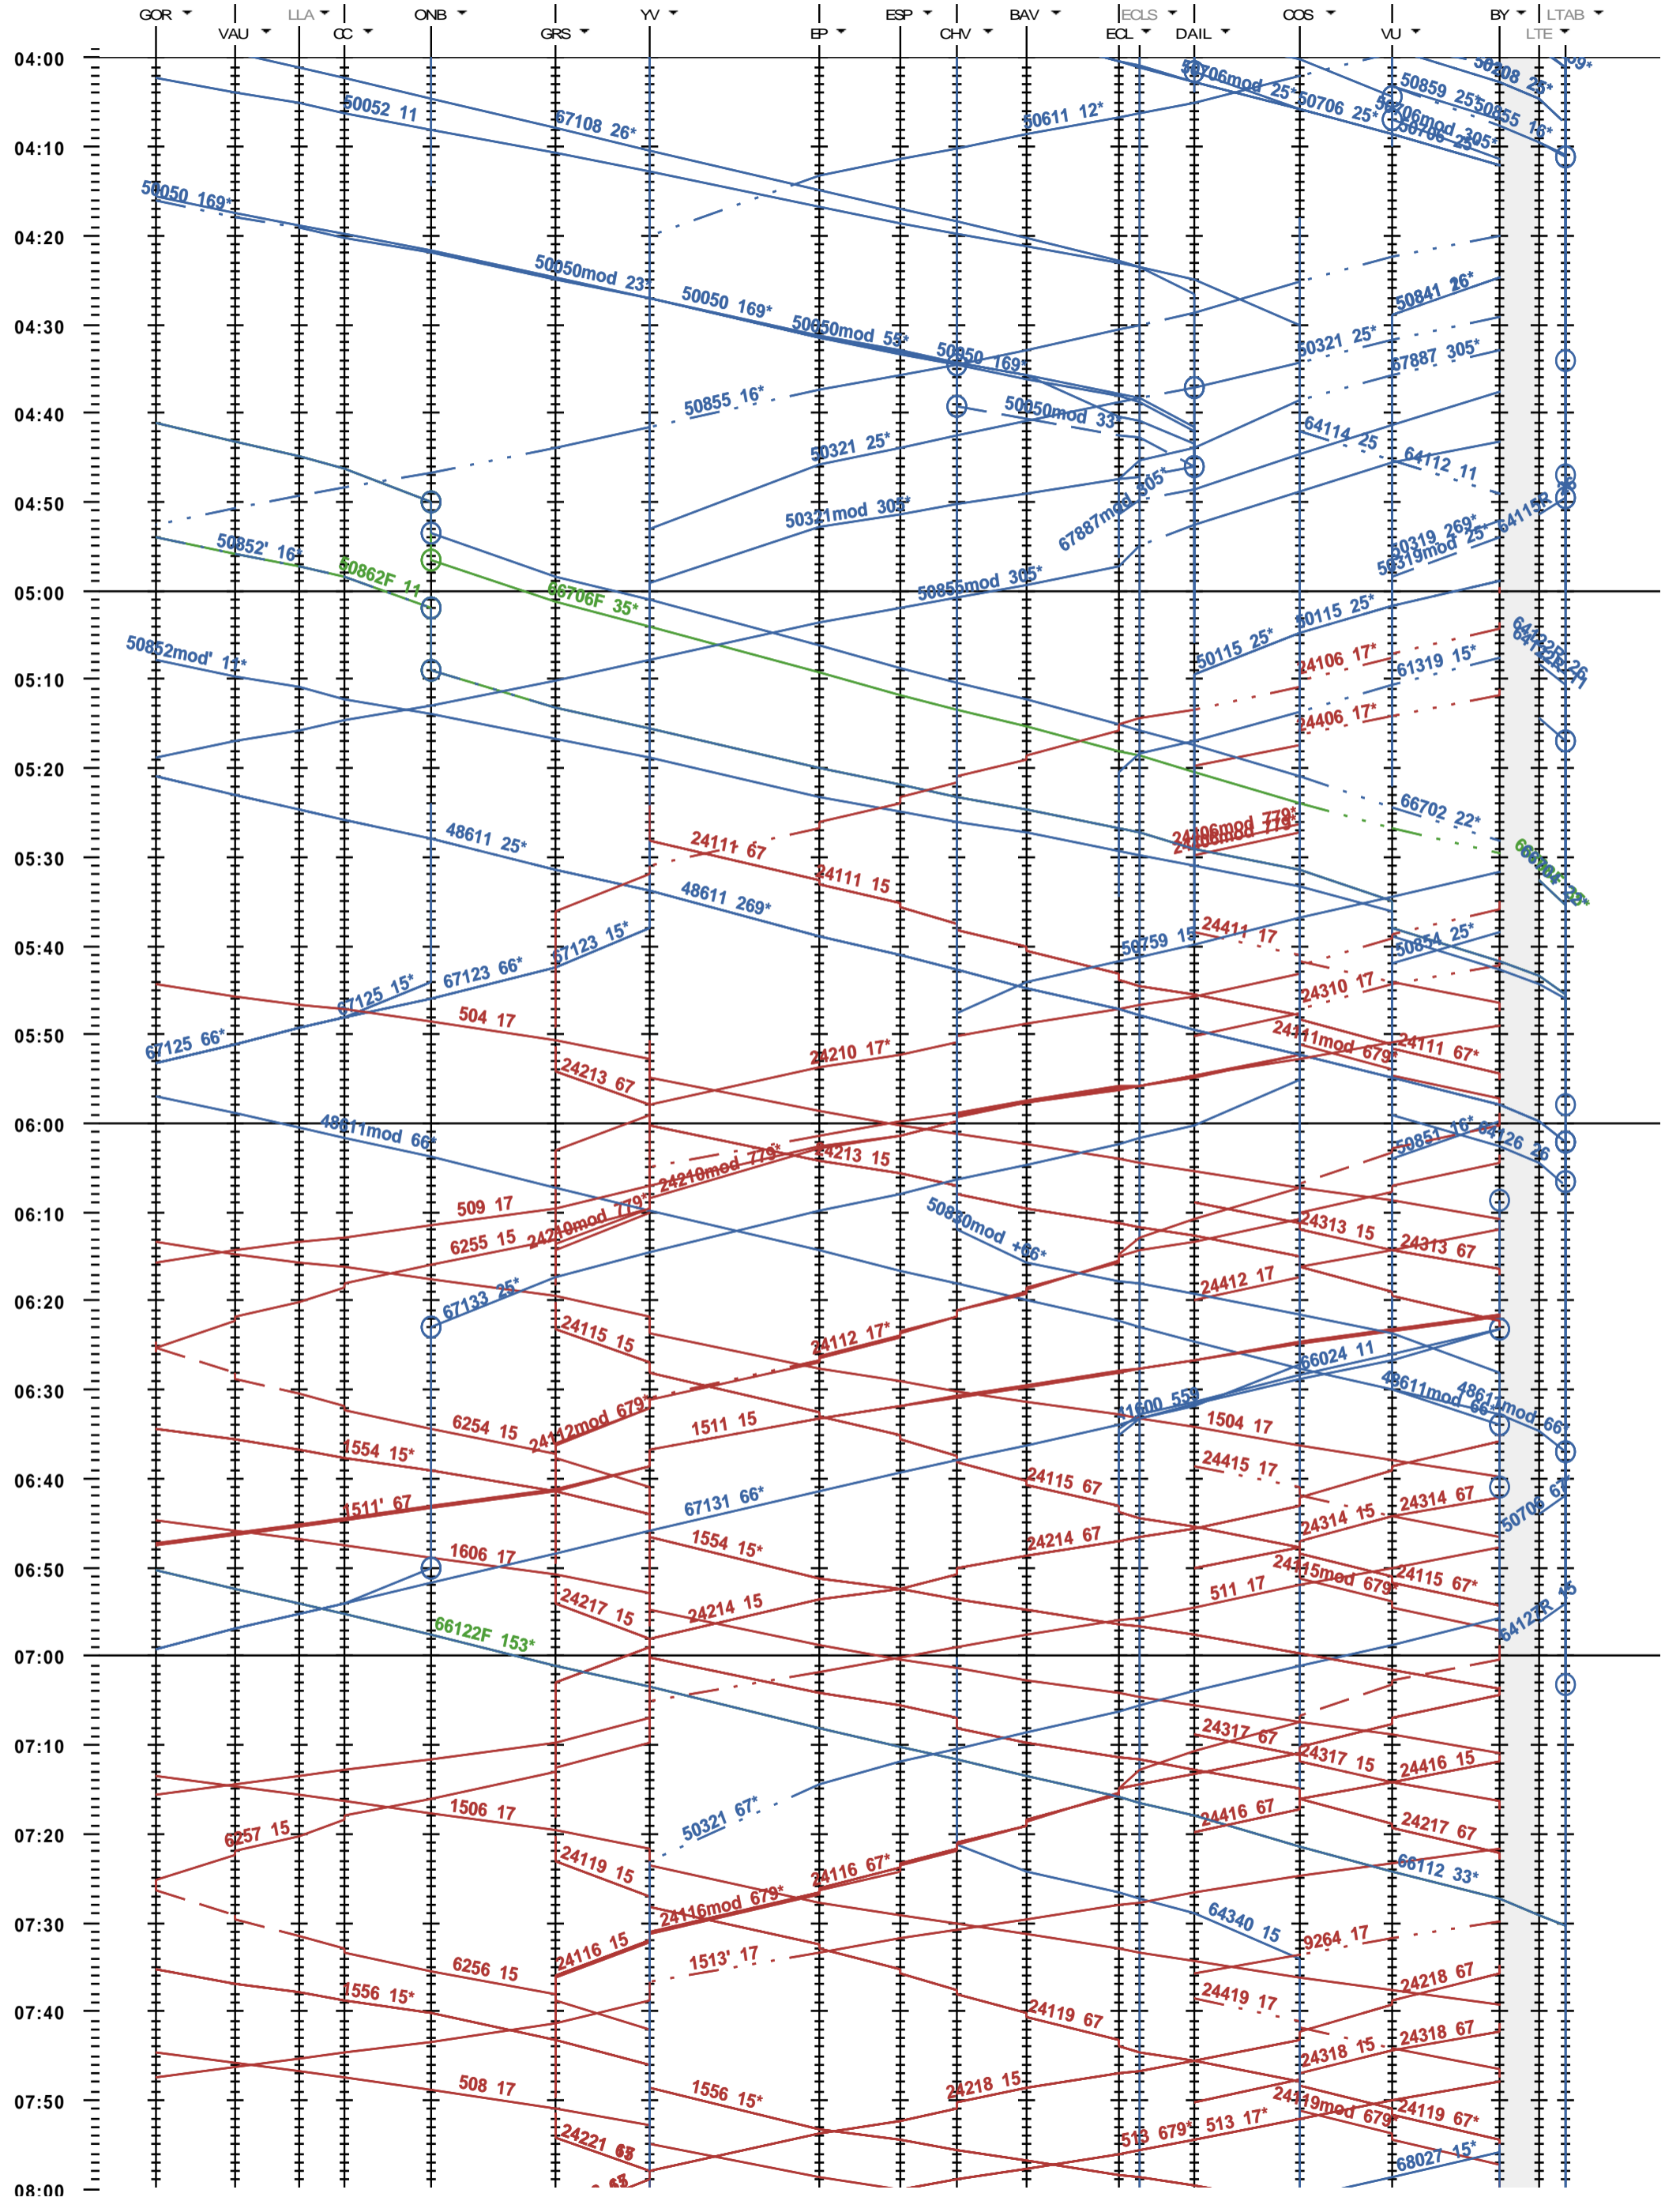

304 - Gorgier-St Aubin - Bussigny - Lausanne-triage A/B

Fahrplanperiode 2023 (11.12.2022 - 09.12.2023)  
 Update  
 Gültig ab 11.12.2022

304 - Gorgier-St Aubin - Bussigny - Lausanne-triage A/B

Fahrplanperiode 2023 (11.12.2022 - 09.12.2023)  
Update  
Gültig ab 11.12.2022

304 - Gorgier-St Aubin - Bussigny - Lausanne-triage A/B

Fahrplanperiode 2023 (11.12.2022 - 09.12.2023)

Update  
Gültig ab

11.12.2022