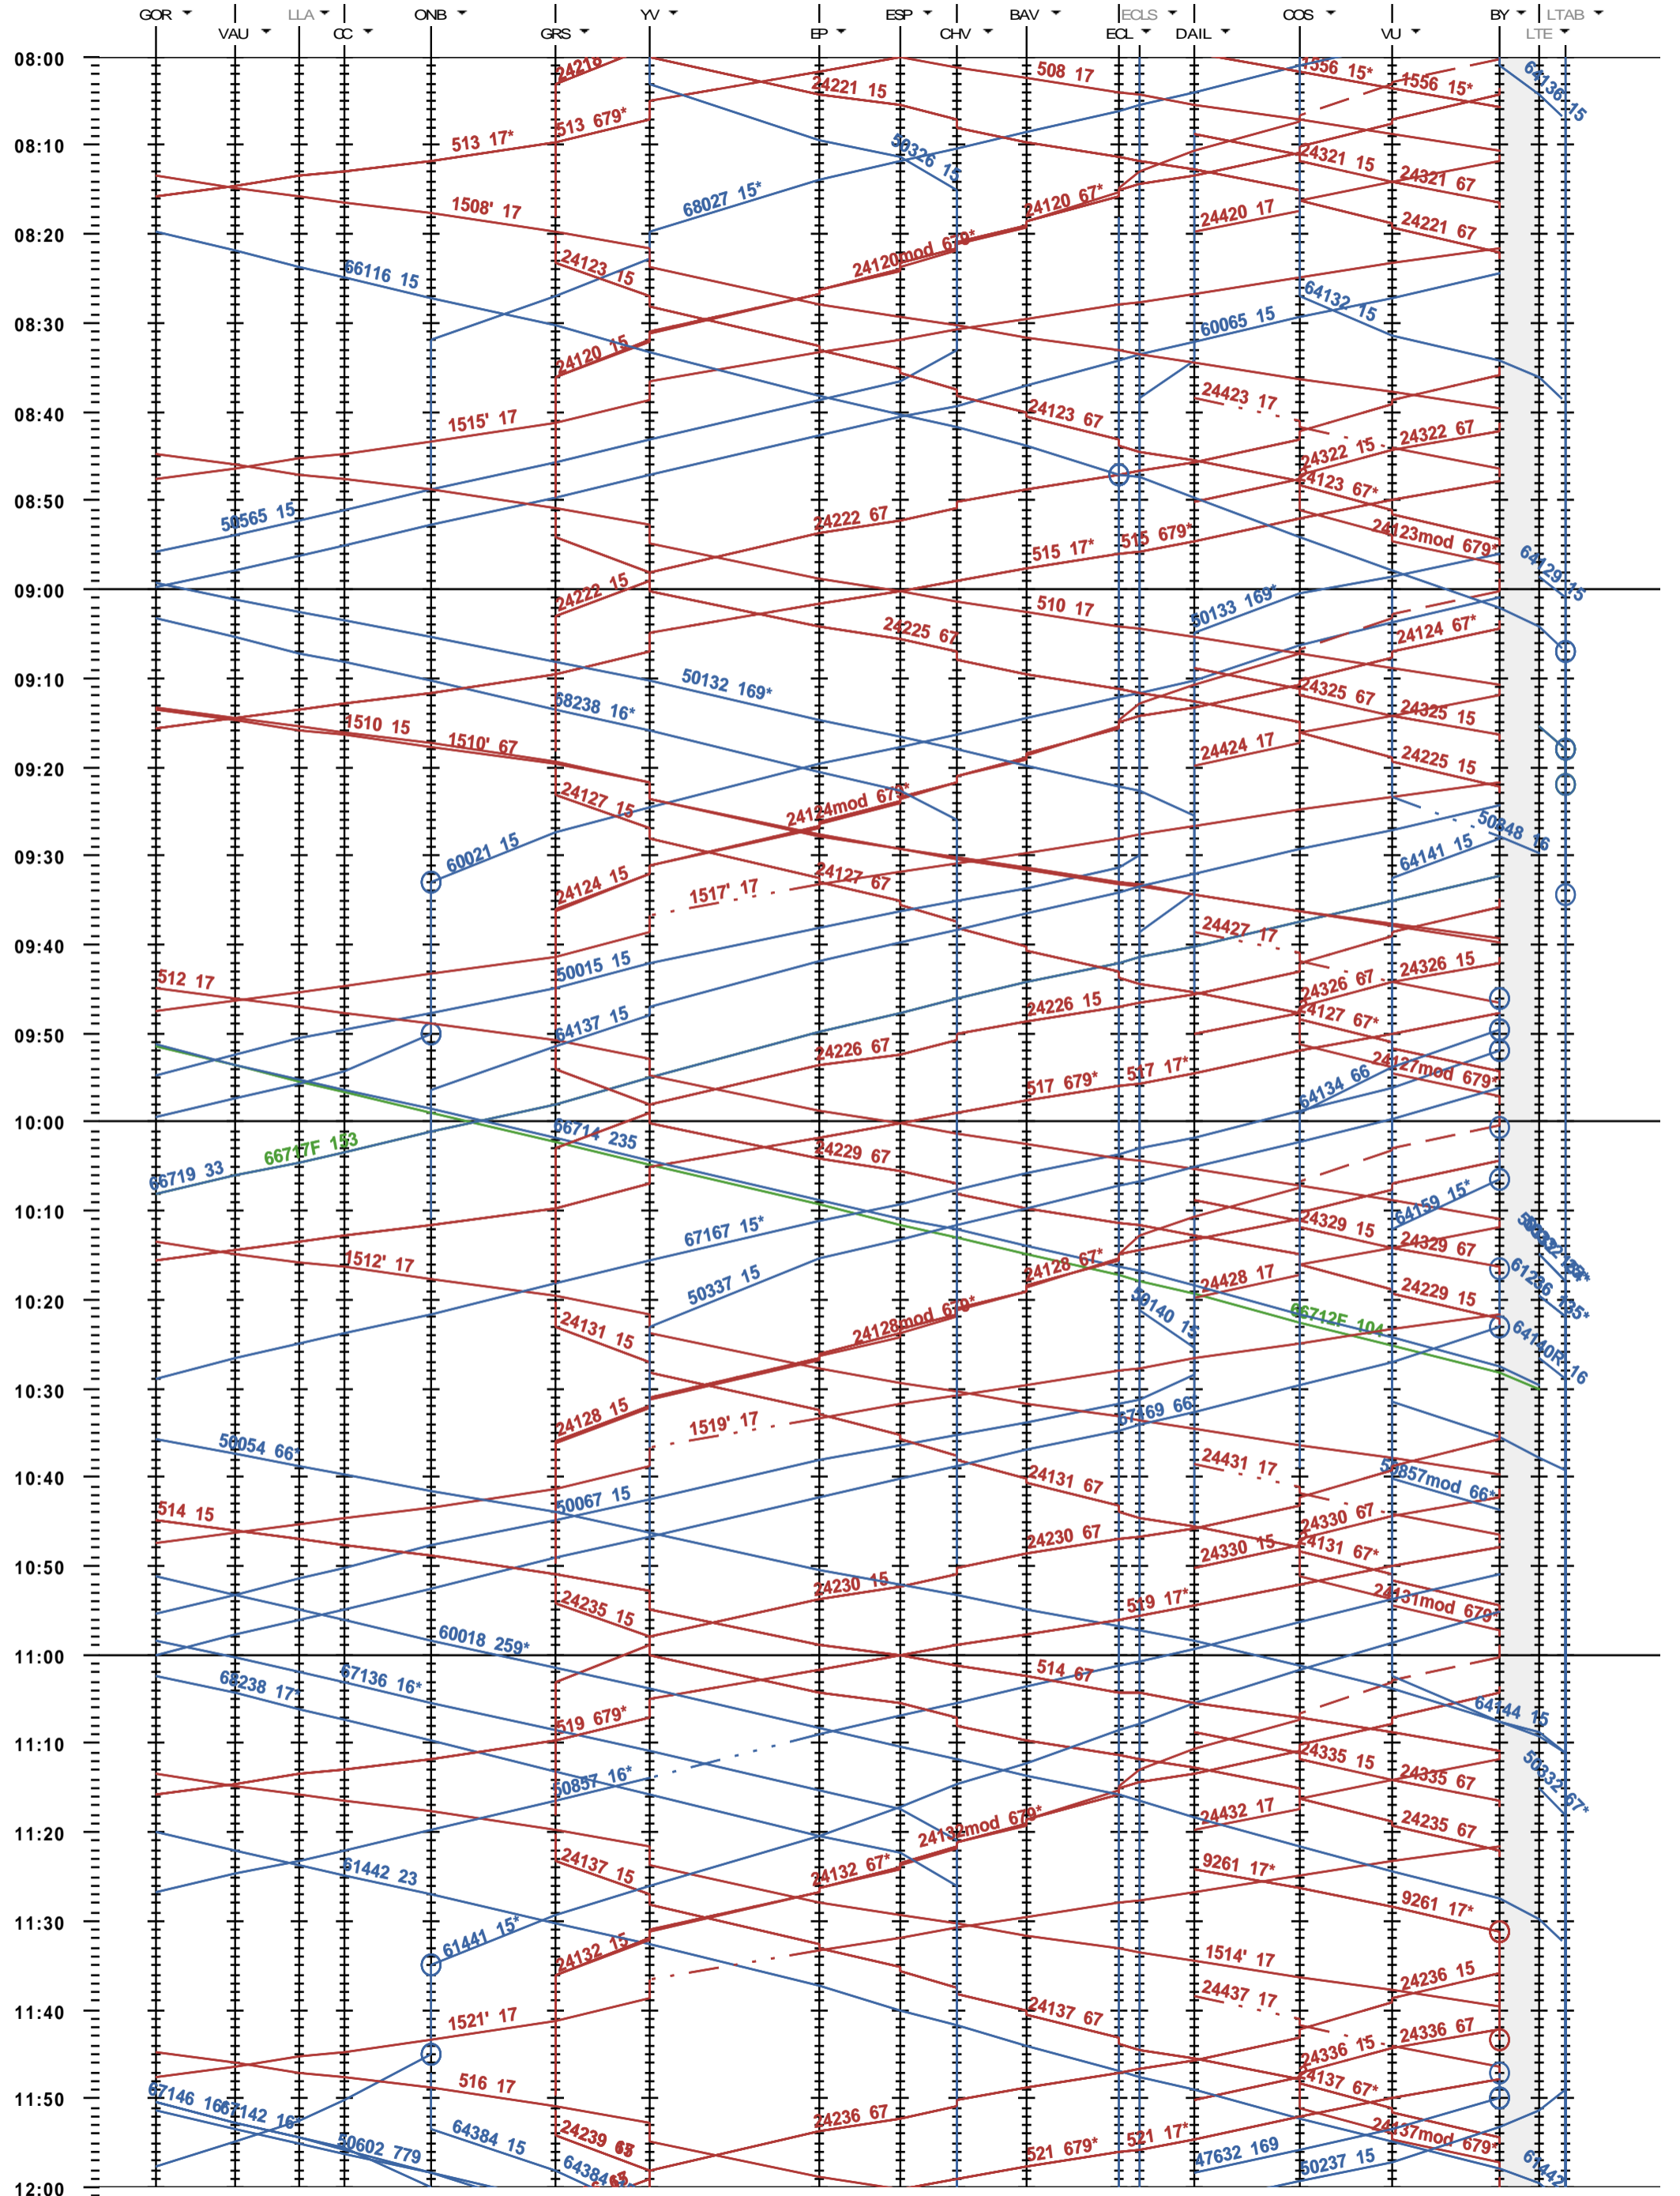

304 - Gorgier-St Aubin - Bussigny - Lausanne-triage A/B

Fahrplanperiode 2023 (11.12.2022 - 09.12.2023)  
 Update  
 Gültig ab 11.12.2022

304 - Gorgier-St Aubin - Bussigny - Lausanne-triage A/B

Fahrplanperiode 2023 (11.12.2022 - 09.12.2023)  
Update  
Gültig ab 11.12.2022

304 - Gorgier-St Aubin - Bussigny - Lausanne-triage A/B

Fahrplanperiode 2023 (11.12.2022 - 09.12.2023)

Update  
Gültig ab

11.12.2022