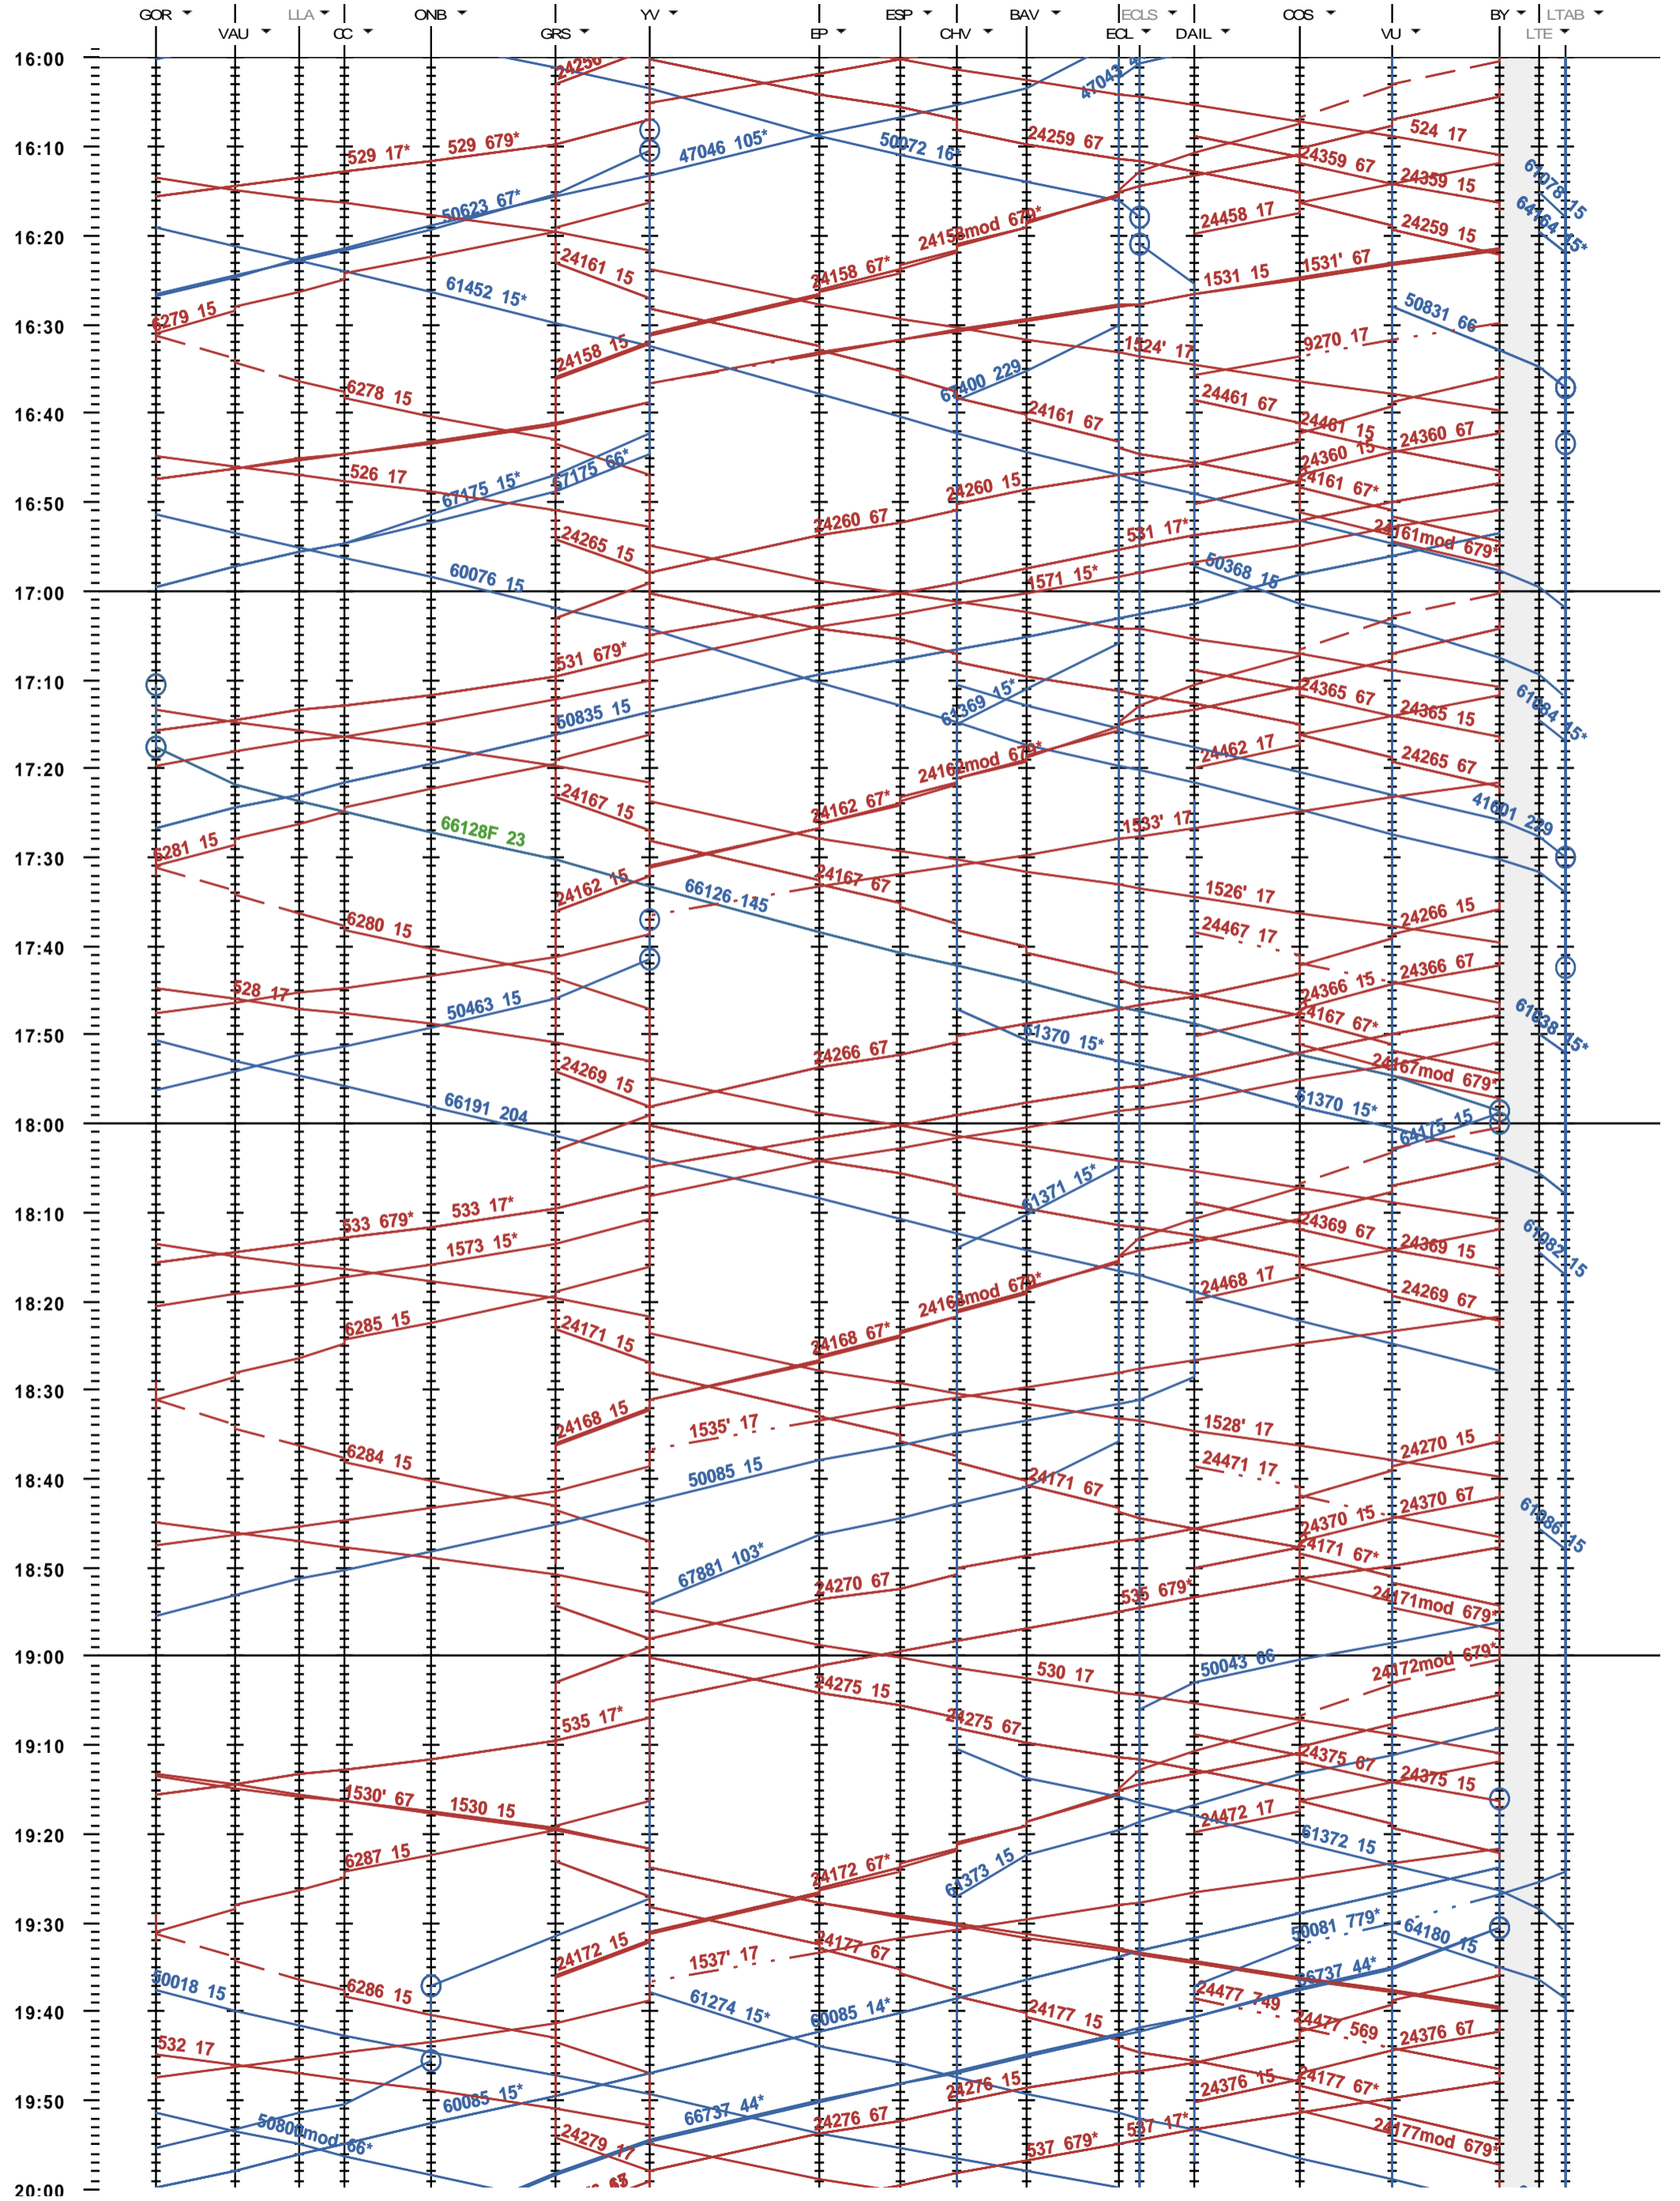

304 - Gorgier-St Aubin - Bussigny - Lausanne-triage A/B

Fahrplanperiode 2023 (11.12.2022 - 09.12.2023)  
 Update  
 Gültig ab 11.12.2022

304 - Gorgier-St Aubin - Bussigny - Lausanne-triage A/B

Fahrplanperiode 2023 (11.12.2022 - 09.12.2023)  
Update  
Gültig ab 11.12.2022

304 - Gorgier-St Aubin - Bussigny - Lausanne-triage A/B

Fahrplanperiode 2023 (11.12.2022 - 09.12.2023)

Update  
Gültig ab

11.12.2022