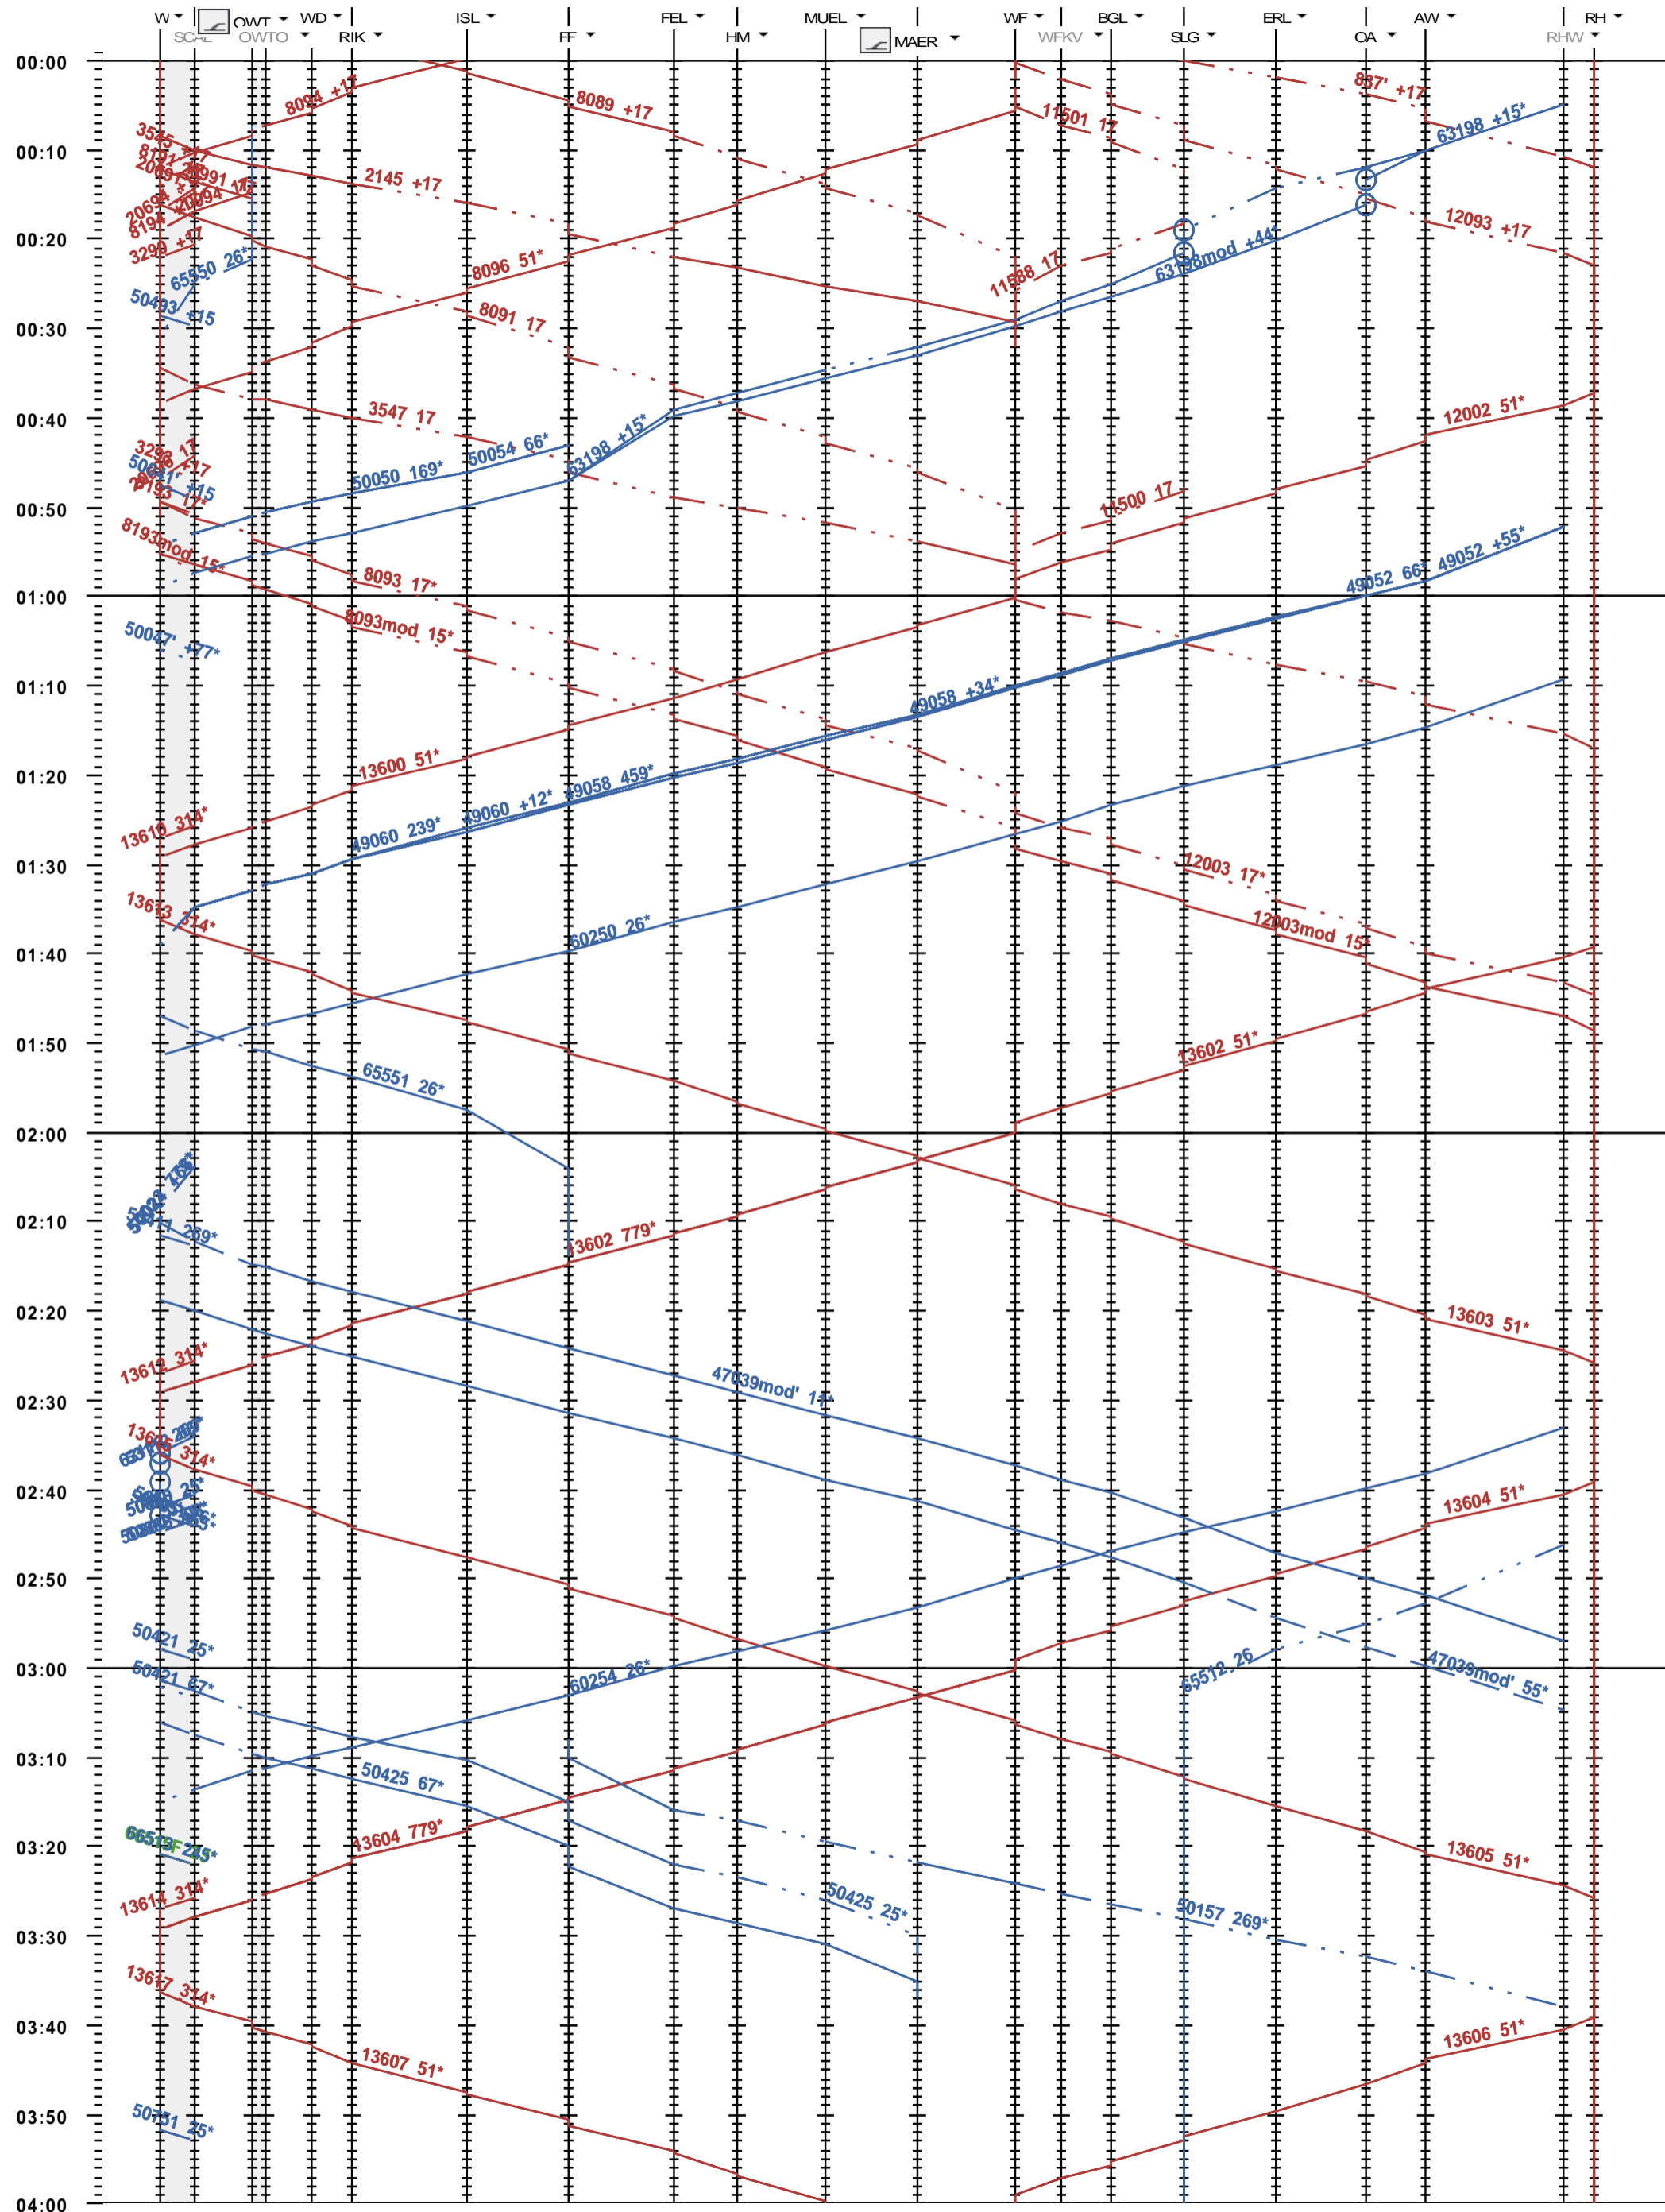

741 - Winterthur - Weinfelden - Romanshorn

Fahrplanperiode 2023 (11.12.2022 - 09.12.2023)

Update

Gültig ab 11.12.2022

741 - Winterthur - Weinfelden - Romanshorn

Fahrplanperiode 2023 (11.12.2022 - 09.12.2023)
 Update
 Gültig ab 11.12.2022