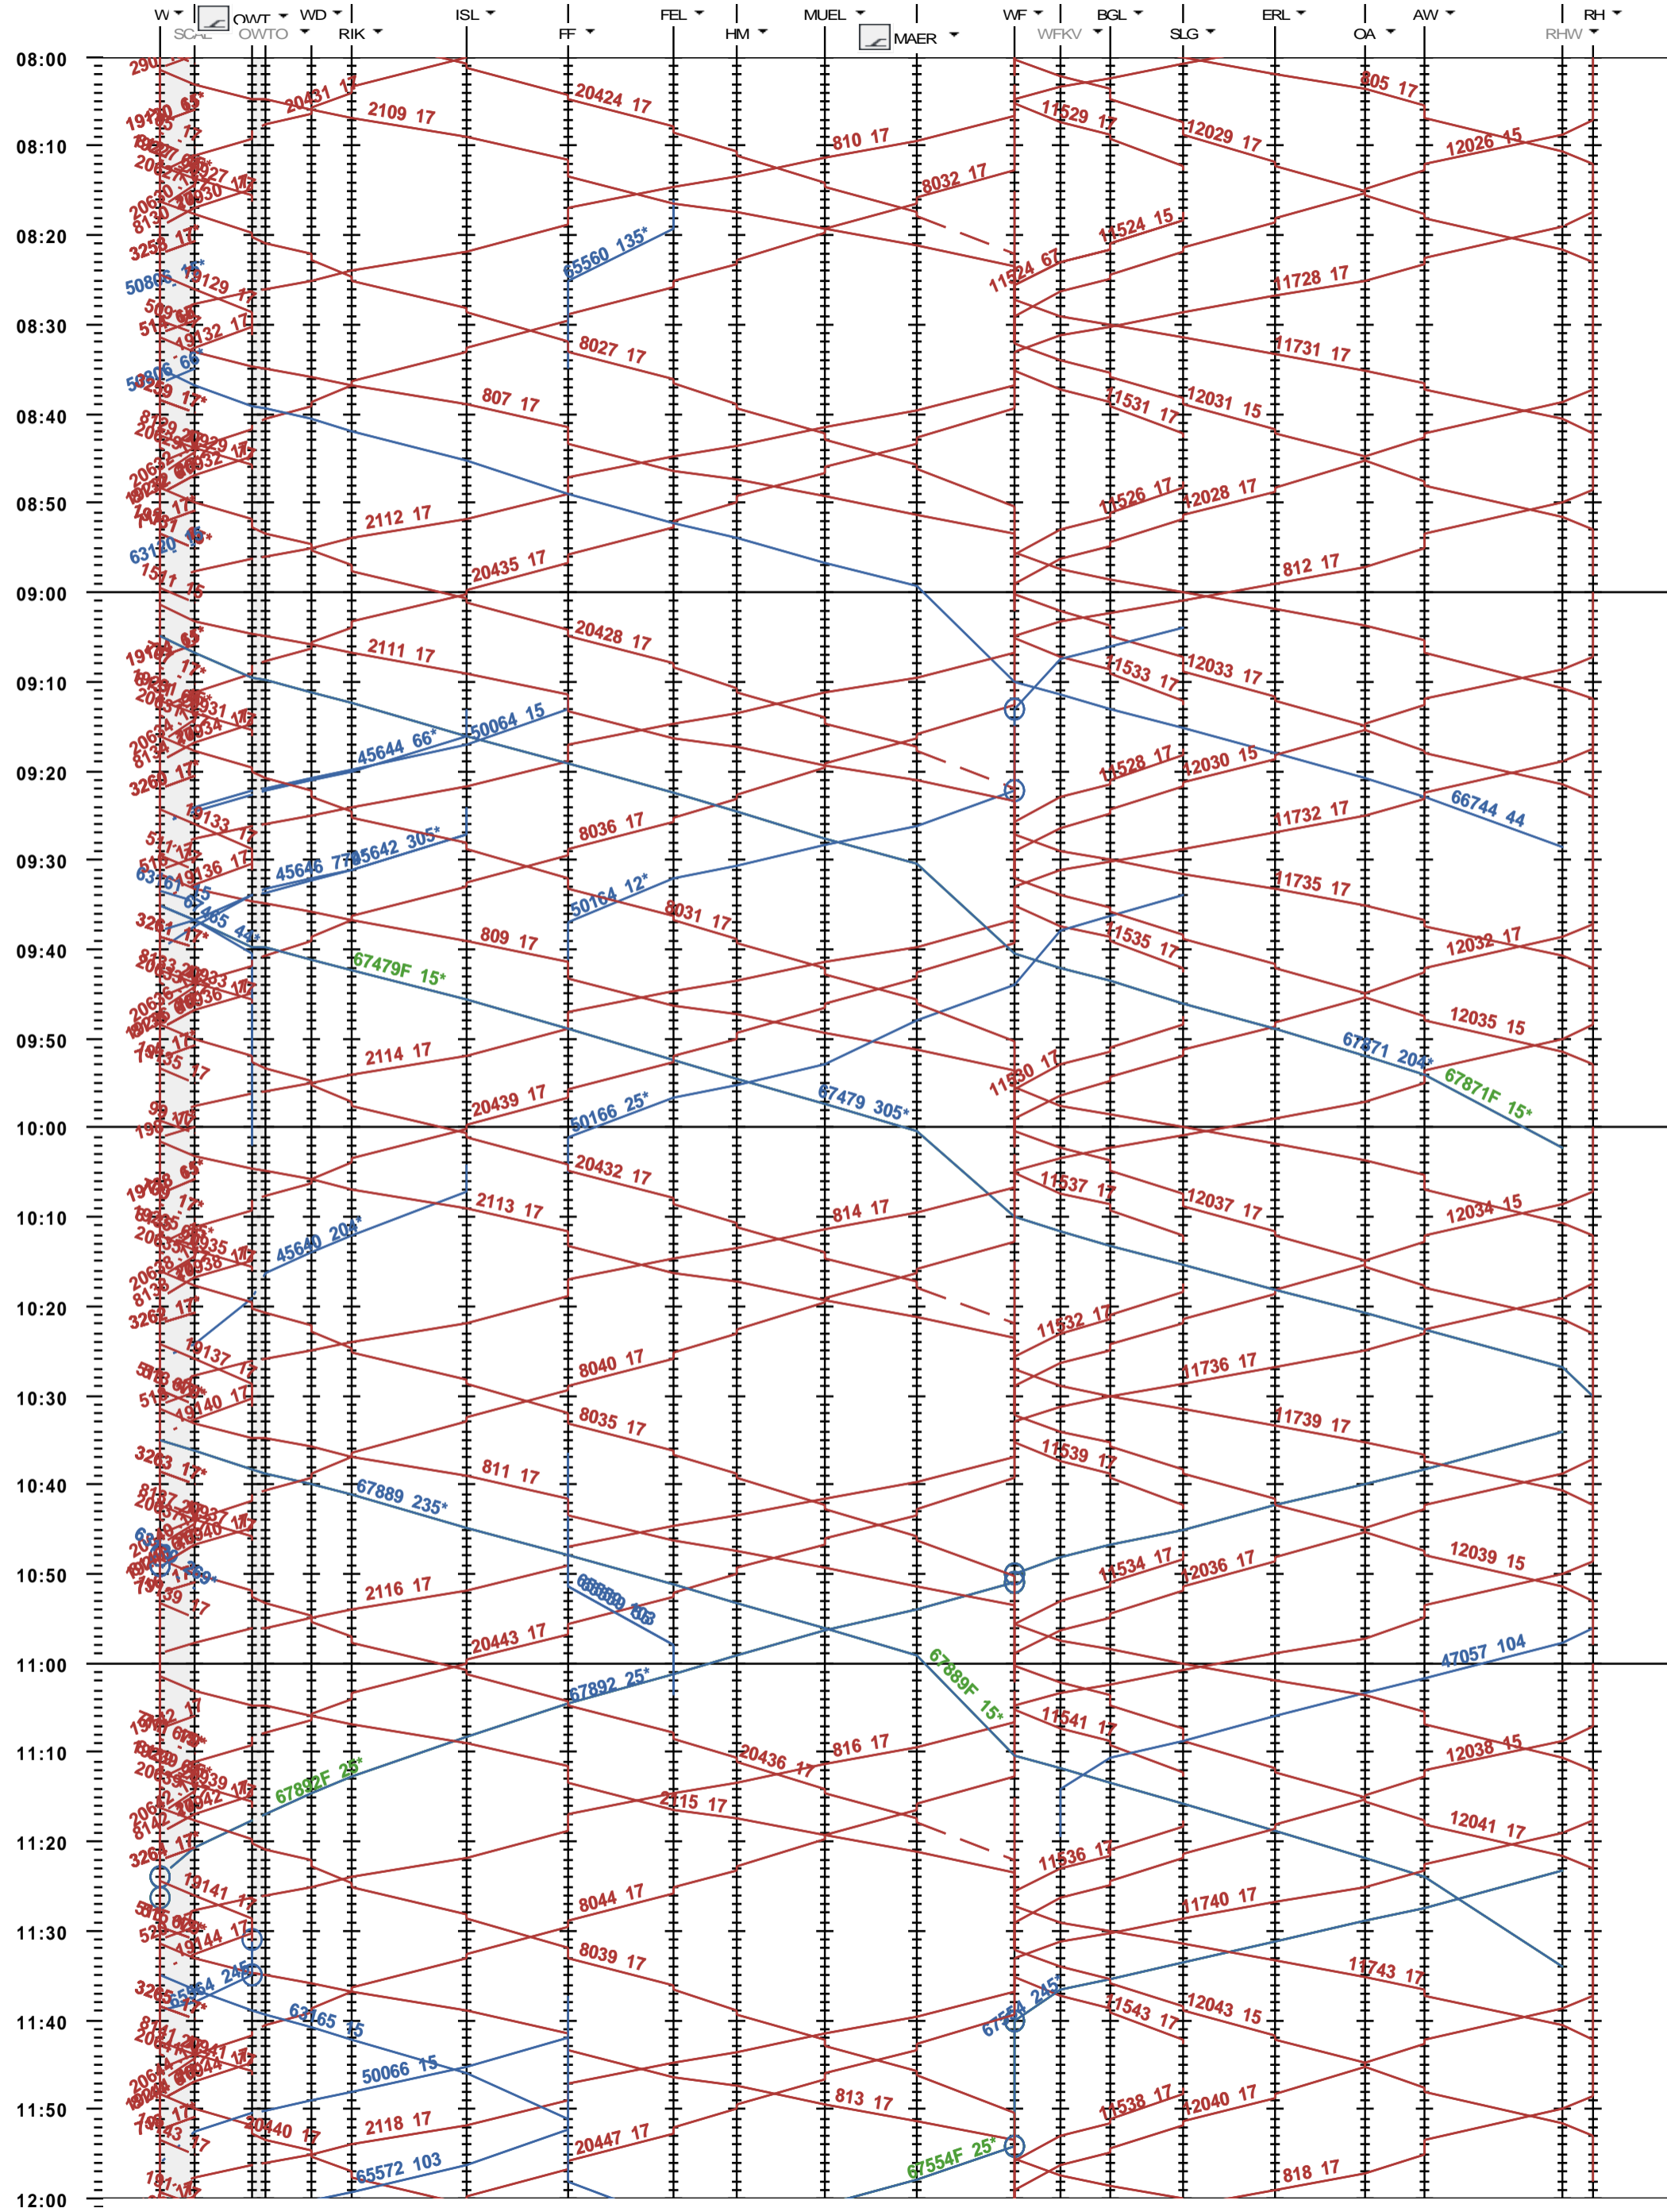

741 - Winterthur - Weinfelden - Romanshorn

Fahrplanperiode 2023 (11.12.2022 - 09.12.2023)

Update

Gültig ab 11.12.2022

741 - Winterthur - Weinfelden - Romanshorn

Fahrplanperiode 2023 (11.12.2022 - 09.12.2023)
 Update
 Gültig ab 11.12.2022