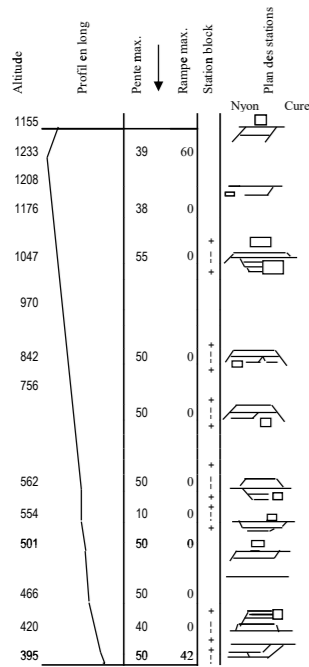

Horaire valable du 12.12.2021 au 10.12.2022

Explication des signes
 (X) : Lundi - Samedi, y compris le lundi du jeûne, sauf fêtes générales
 (10) : Lundi au vendredi, sauf lundi du jeûne, et fête générale
 12 : Nuits ve/sa/sai/di Sauf fêtes générales

Voies de garages	Voies d'évitement	Station
52	81	La Cure
60		x La Givrine
		x Les Pralies
		x Les Cheseaux
150	116	St-Cergue
		x La Chèverrie
66	87	x Arzier
		x Bassins
		x Le Muids
		x La Joy-Clin.
		x Sus Châtel
		x Genolier
		x Givrins
		x Trélex
		x Dépôt de Trélex
		x L'Asse
		x La Vuarpillère
		x Les Plantaz
78		Nyon