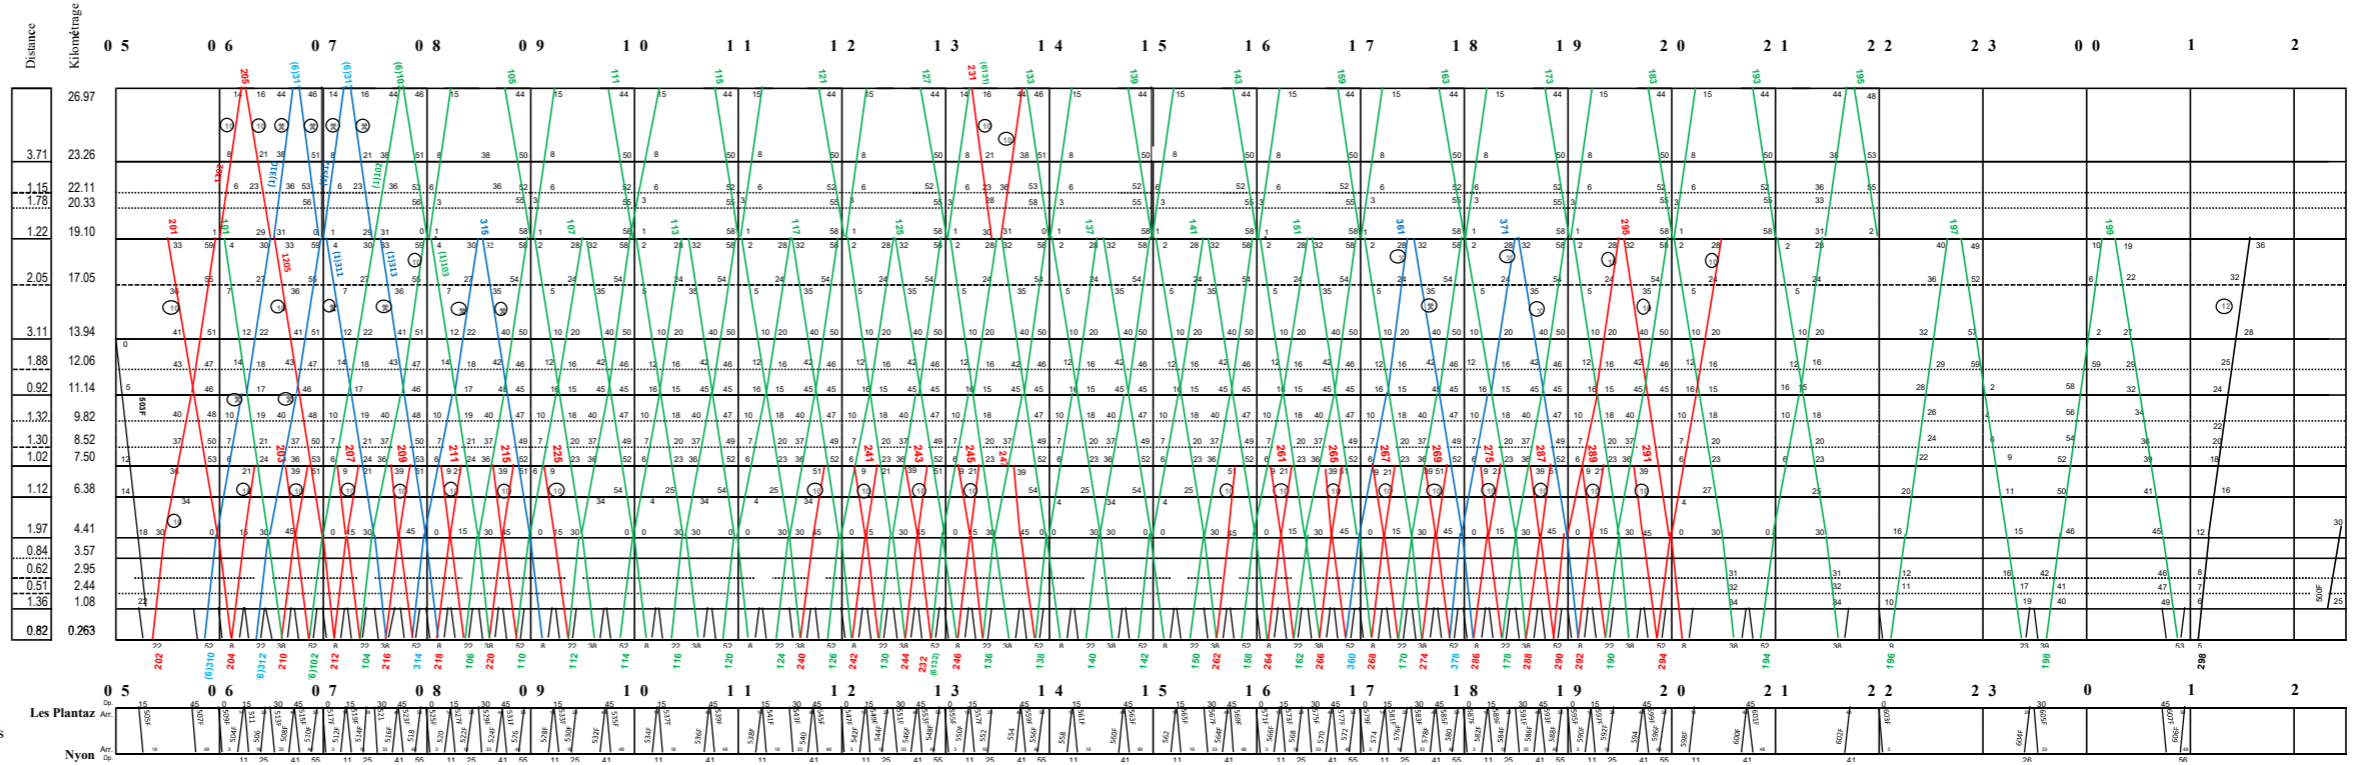

Horaire valable du 12.12.2021 au 10.12.2022

Explication des signes
 (X) : Lundi - Samedi, y compris le lundi du jeûne, sauf fêtes générales
 (10) : Lundi au vendredi, sauf lundi du jeûne, et fête générale
 12 : Nuits ve/sa/sai/di Sauf fêtes générales

Voies de garages	Voies d'évitement	Station
52	81	La Cure
60		x La Givrine
		x Les Pralies
		x Les Cheseaux
150	116	St-Cergue
		x La Chèverrie
66	87	x Arzier
		x Bassins
		x Le Muids
		x La Joy-Clin.
		x Sus Châtel
		x Genolier
		x Givrins
		x Trélex
		x Dépôt de Trélex
		x L'Asse
		x La Vuarpillère
		x Les Plantaz
78		Nyon

Détails des trains facultatifs