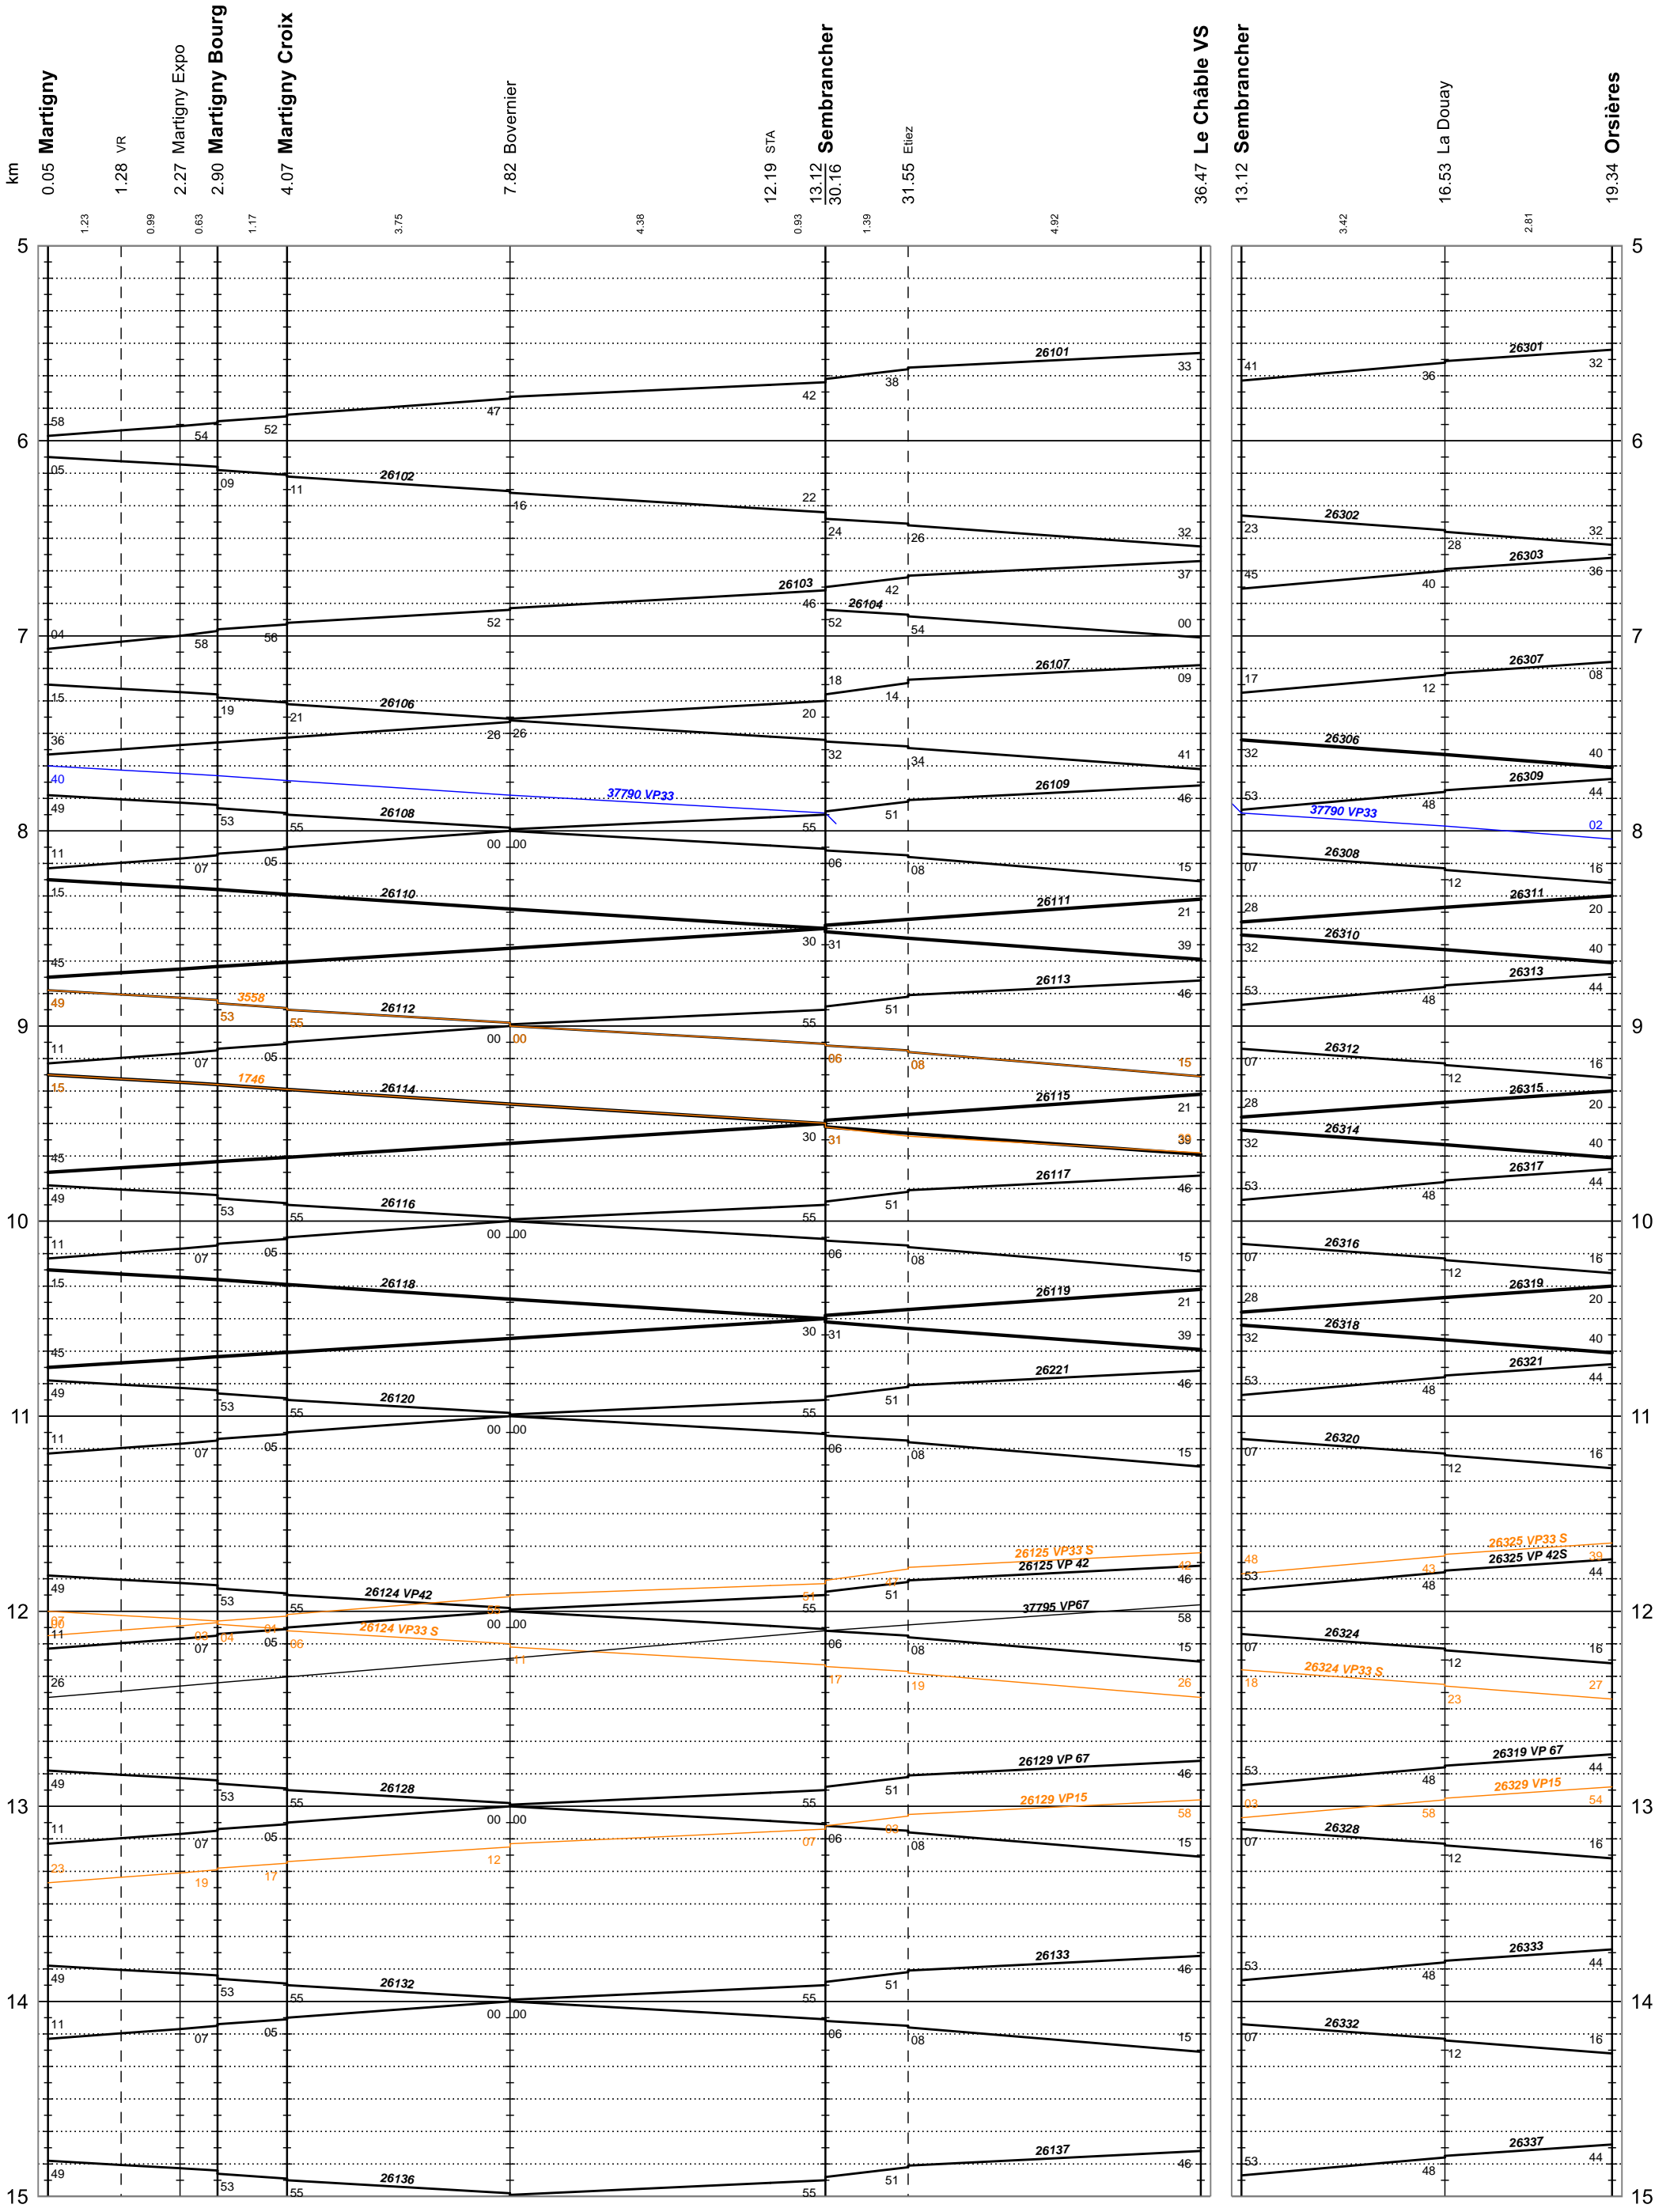

TMR - Transports de Martigny et Régions

133: Saint-Bernard Express > Martigny - Le Châble/Orsières

tous les jours

Scénario H23 133 DEF.

TMR - Transports de Martigny et Régions

133: Saint-Bernard Express > Martigny - Le Châble/Orsières

tous les jours

Scénario H23 133 DEF.