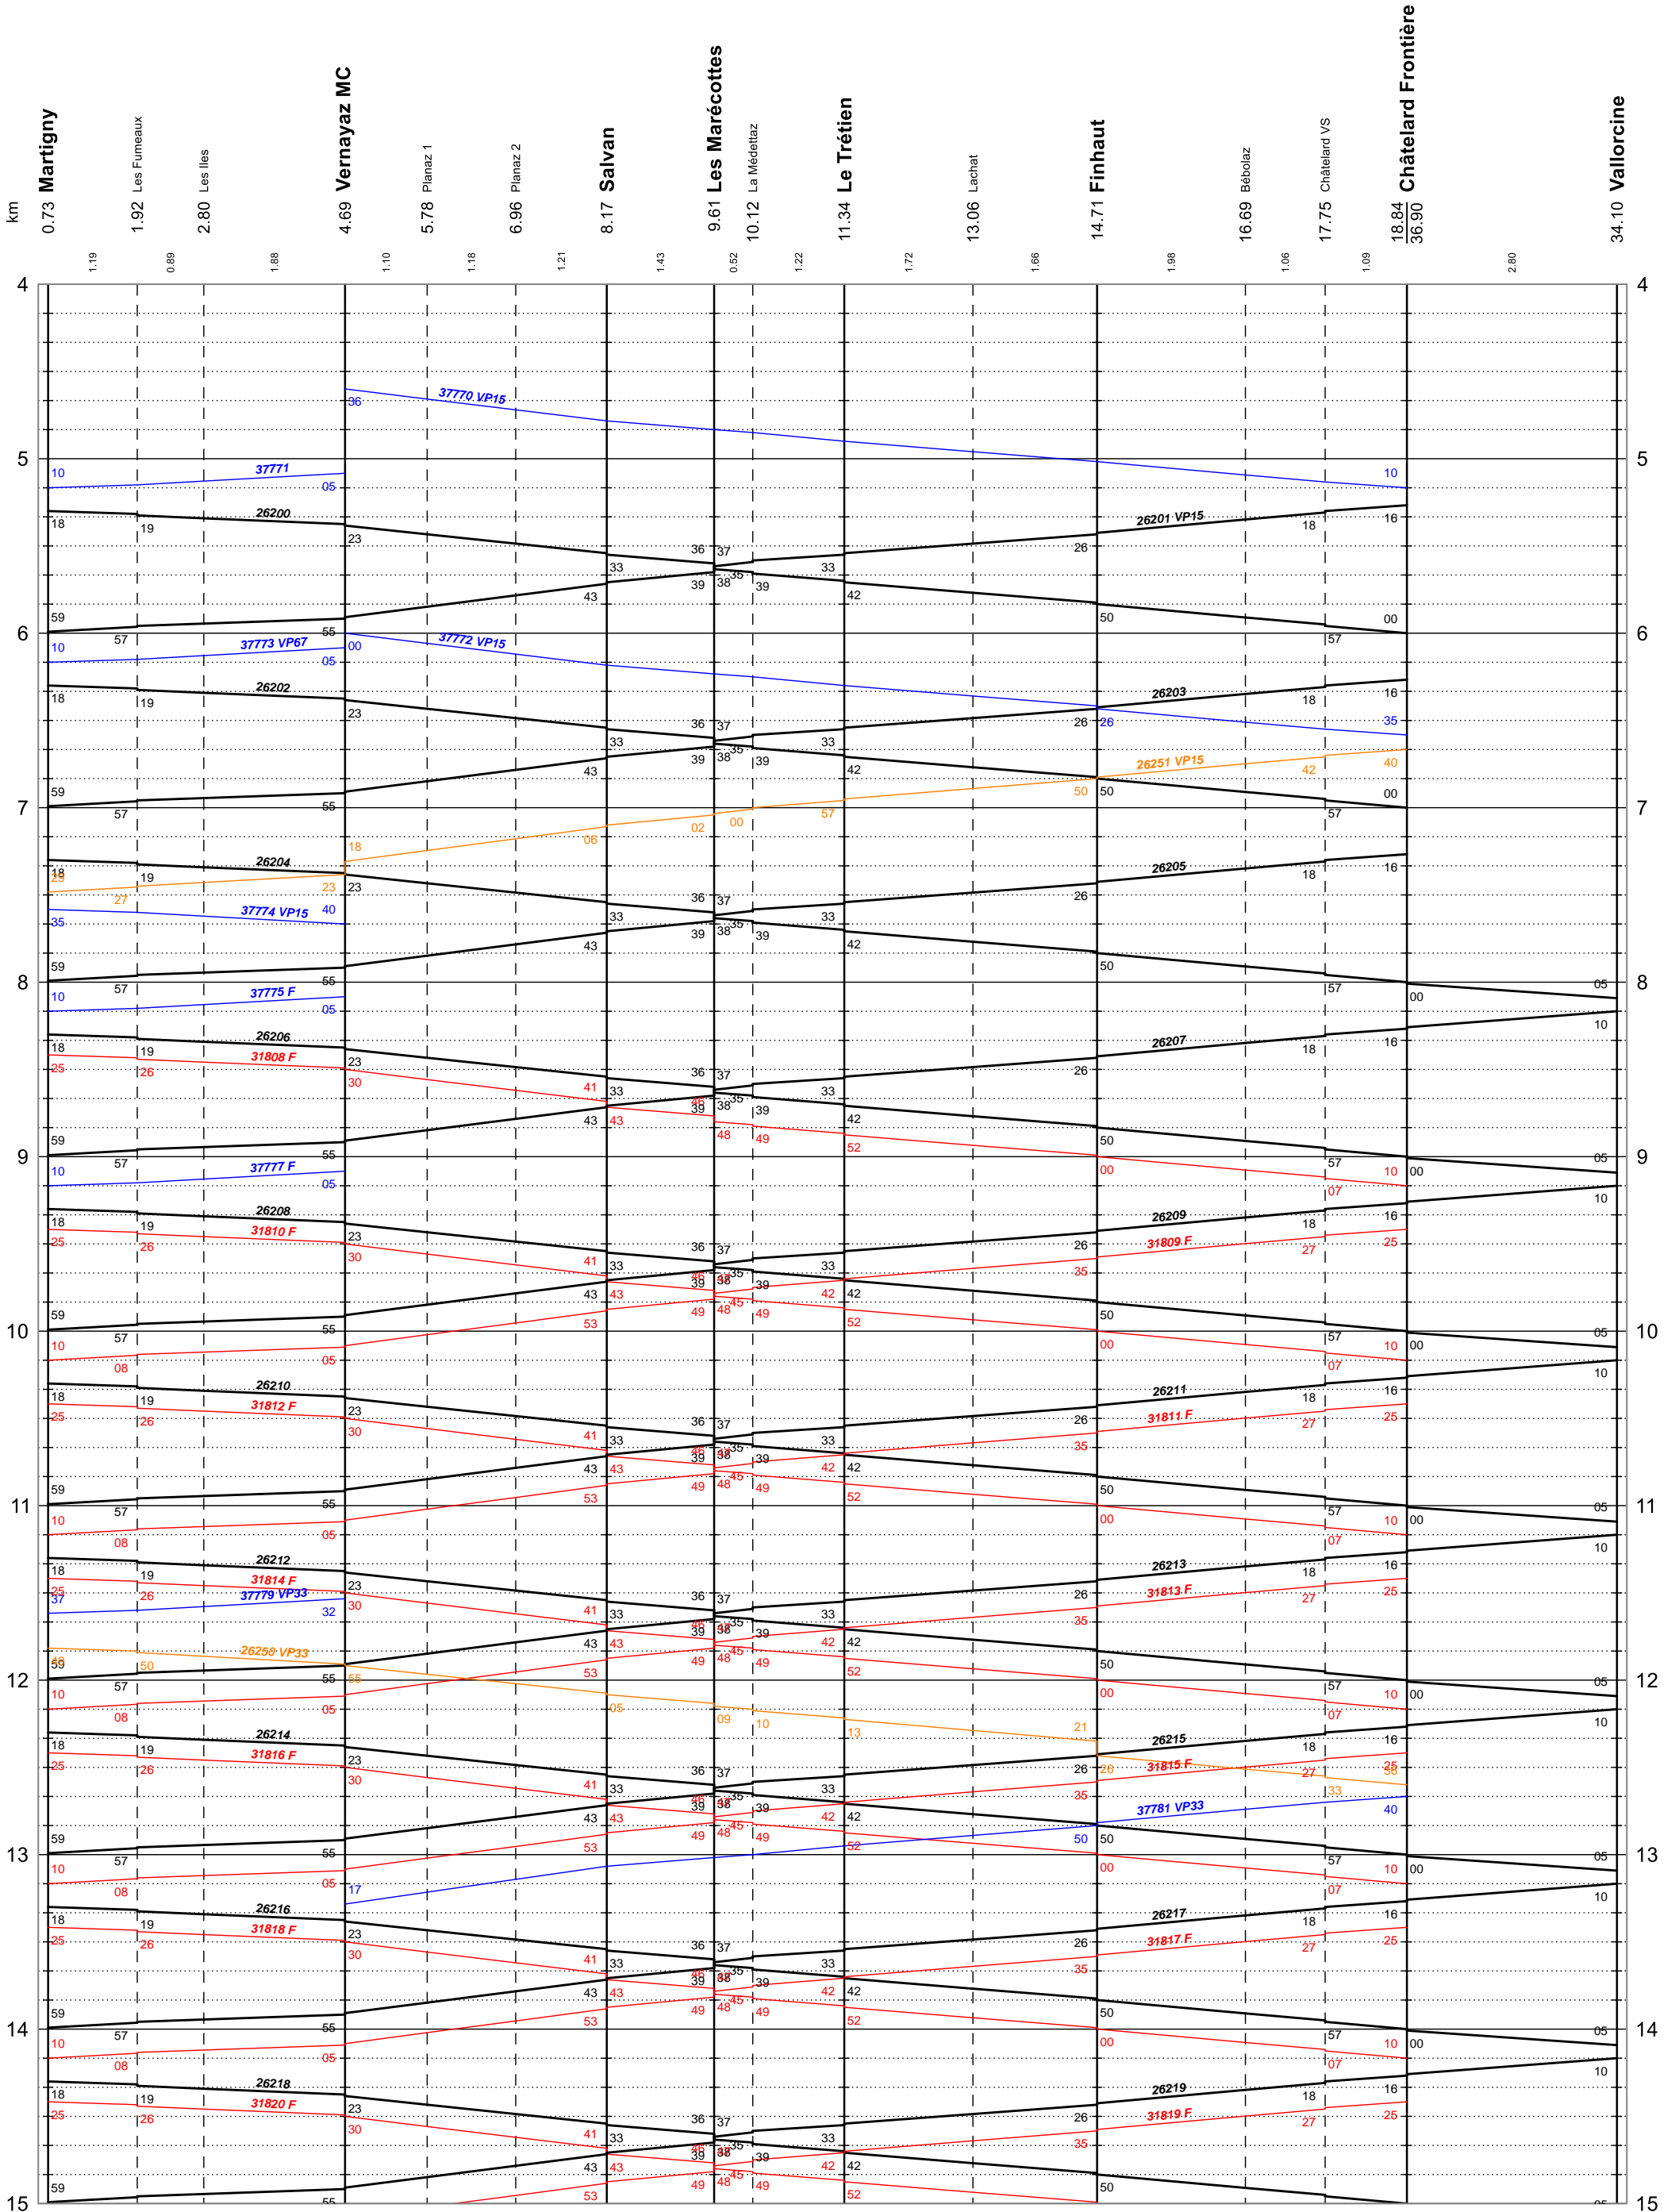

TMR - Transports de Martigny et Régions

132: Martigny - Vallorcine

tous les jours

Scénario H23 132 DEF.

TMR - Transports de Martigny et Régions

132: Martigny - Vallorcine

tous les jours

Scénario H23 132 DEF.