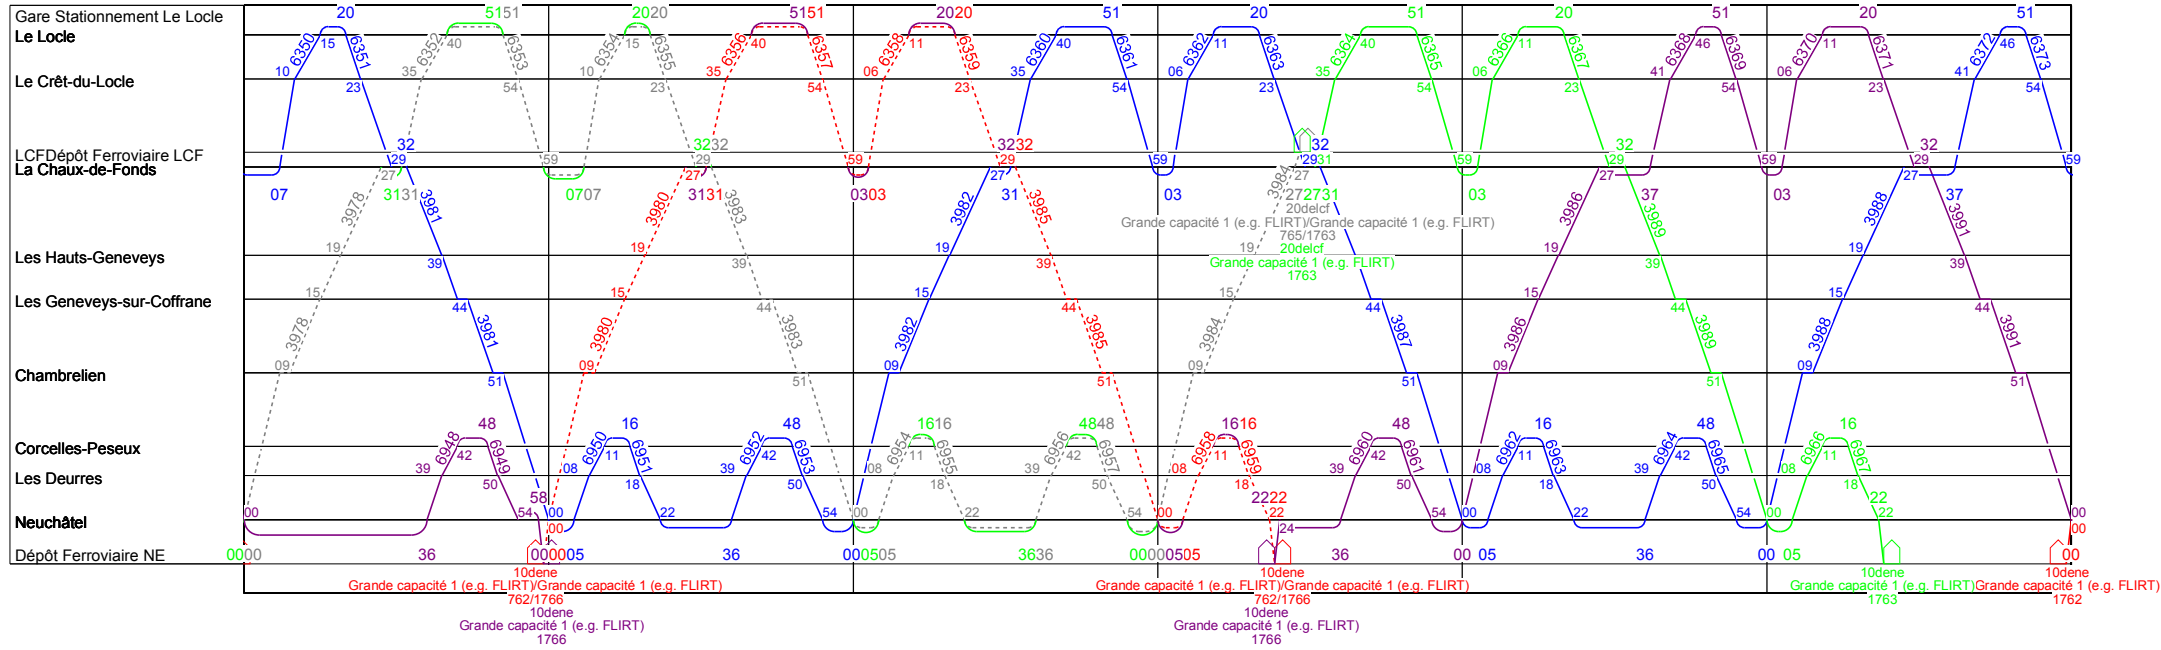

Lundi - Vendredi

4 5 6 7 8 9 10

10 11 12 13 14 15 16

Grande capacité 1 (e.g. FLIRT) 10dene Grande capacité 1 (e.g. FLIRT) Grande capacité 1 (e.g. FLIRT) Grande capacité 1 (e.g. FLIRT) Grande capacité 1 (e.g. FLIRT) Grande capacité 1 (e.g. FLIRT) Grande capacité 1 (e.g. FLIRT)

Ligne 223

Lundi - Vendredi

16

17

18

19

20

21

22

22

23

0

1

2

Ligne 223

Samedi, Dimanche et FG

16

17

18

19

20

21

22

22