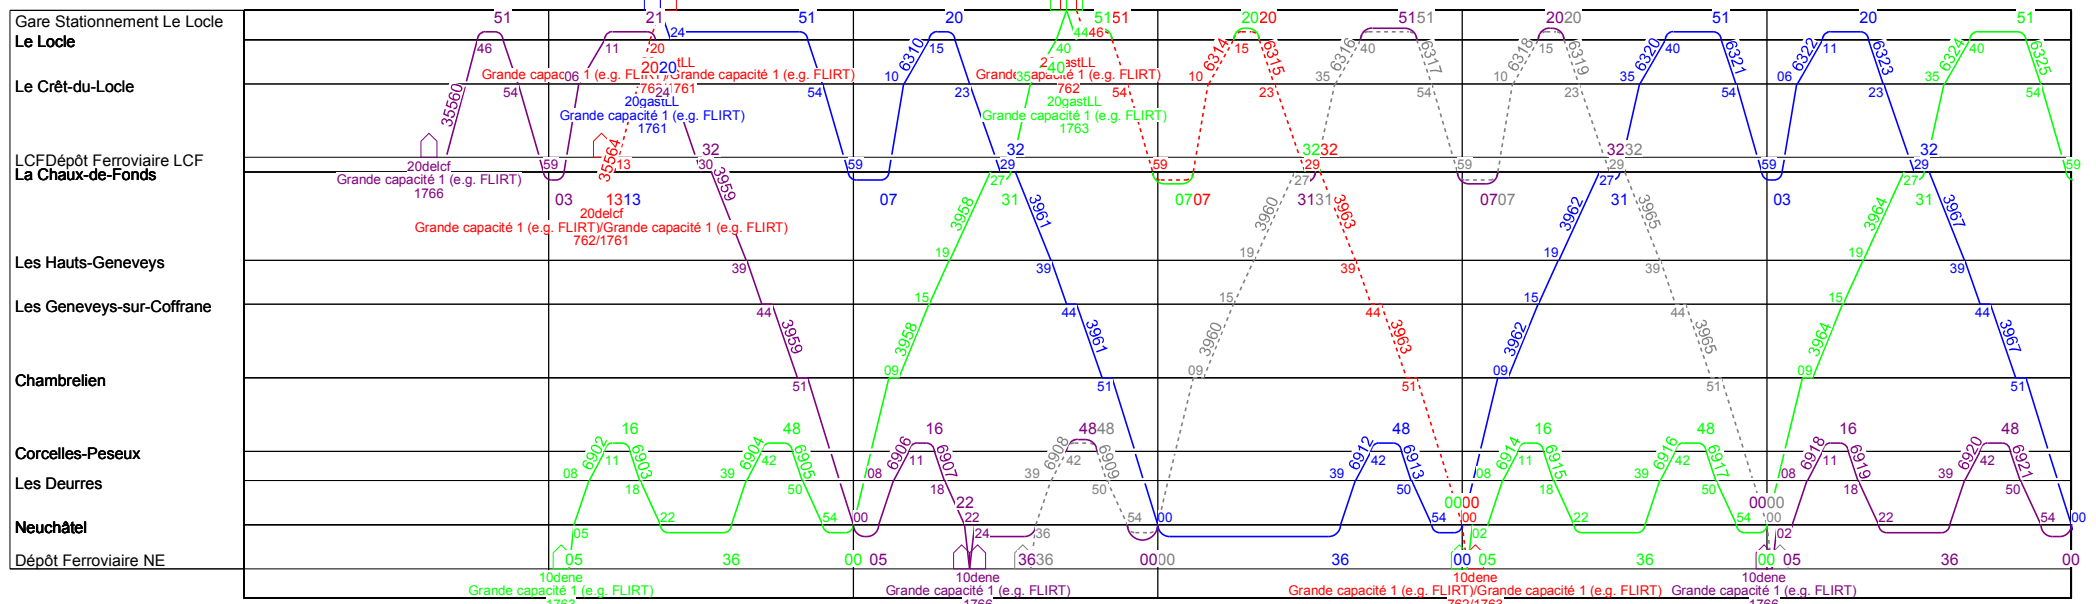

Ligne 221

Samedi, dimanche et FG

15

16

17

18

19

20

20

21

22

23

0

1

10dene
 Domino CFF 3 élé
 1411

Ligne 223

Lundi - Vendredi

4 5 6 7 8 9 10

10 11 12 13 14 15 16

Grande capacité 1 (e.g. FLIRT) 10dene Grande capacité 1 (e.g. FLIRT) Grande capacité 1 (e.g. FLIRT) Grande capacité 1 (e.g. FLIRT) Grande capacité 1 (e.g. FLIRT) Grande capacité 1 (e.g. FLIRT) Grande capacité 1 (e.g. FLIRT)

Ligne 223

Lundi - Vendredi

16

17

18

19

20

21