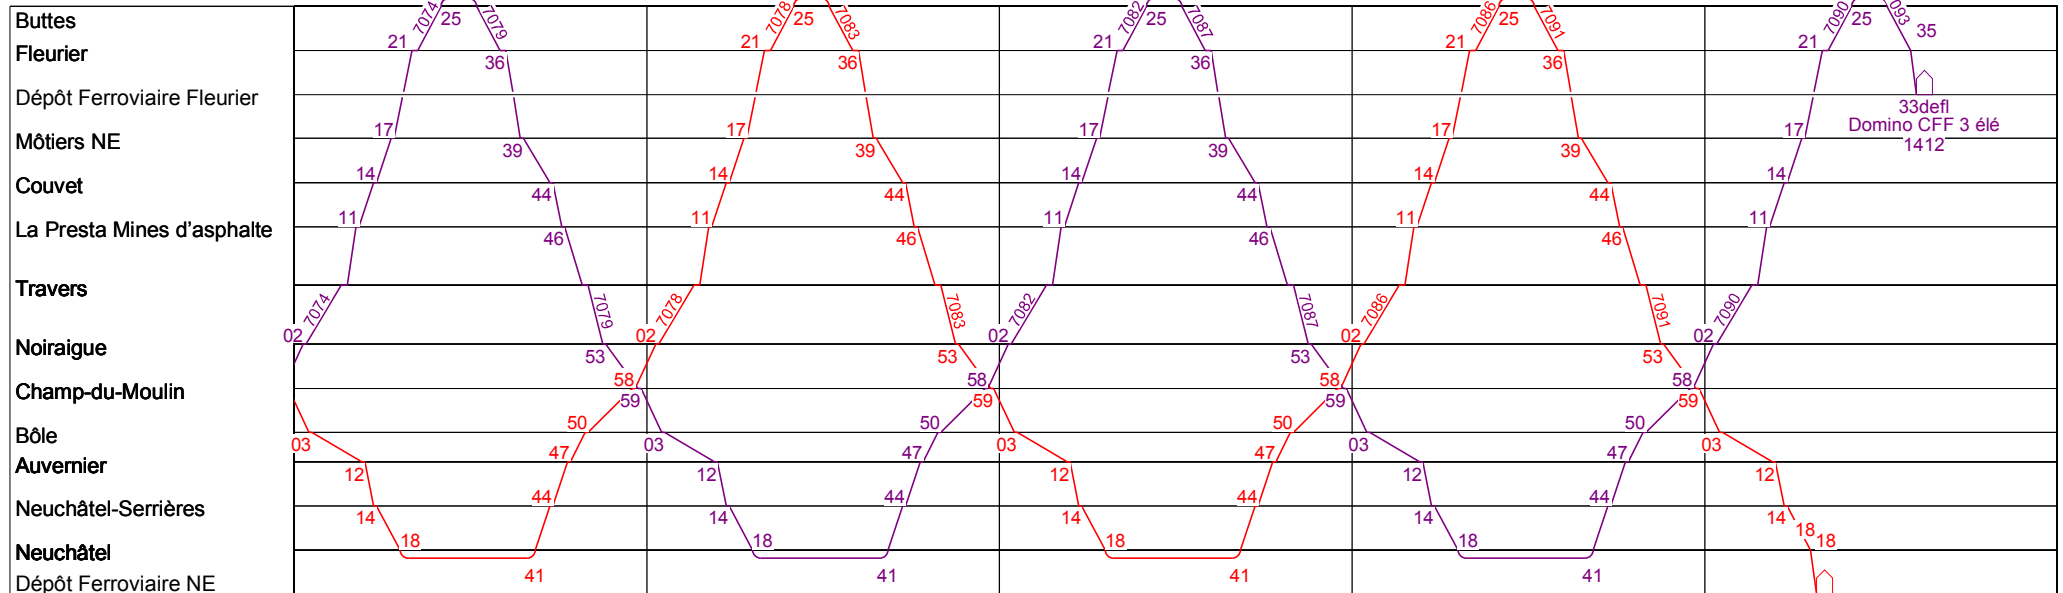

Ligne 221

Samedi, dimanche et FG

15

16

17

18

19

20

20

21

22

23

0

1

10dene
 Domino CFF 3 élé
 1411

Ligne 223

Lundi - Vendredi

4 5 6 7 8 9 10

10 11 12 13 14 15 16

Grande capacité 1 (e.g. FLIRT) 10dene Grande capacité 1 (e.g. FLIRT) Grande capacité 1 (e.g. FLIRT) Grande capacité 1 (e.g. FLIRT) Grande capacité 1 (e.g. FLIRT) Grande capacité 1 (e.g. FLIRT) Grande capacité 1 (e.g. FLIRT)

Ligne 223

Lundi - Vendredi

16

17

18

19

20

21