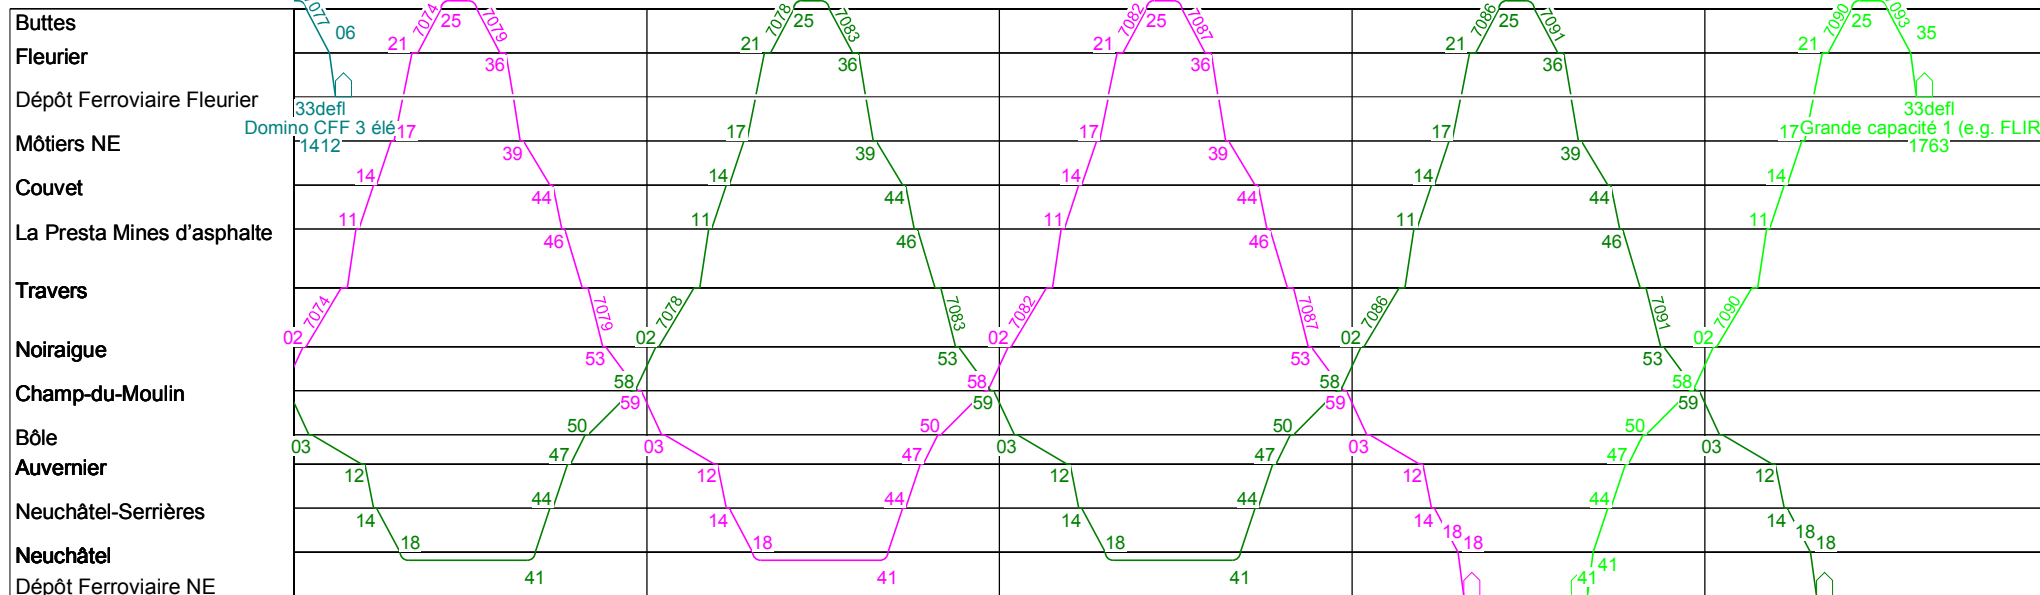

10

11

12

13

14

15

Ligne 221

Lundi - vendredi

20

21

22

23

0

1

10dene
 Domino CFF 3 élé
 1413

10dene
 Grande capacité 1 (e.g. FLIRT)

10dene
 Domino CFF 3 élé
 1414

Ligne 221

Samedi, dimanche et FG

5

6

7

8

9

Ligne 221

Samedi, dimanche et FG

15

16

17

18

19

20