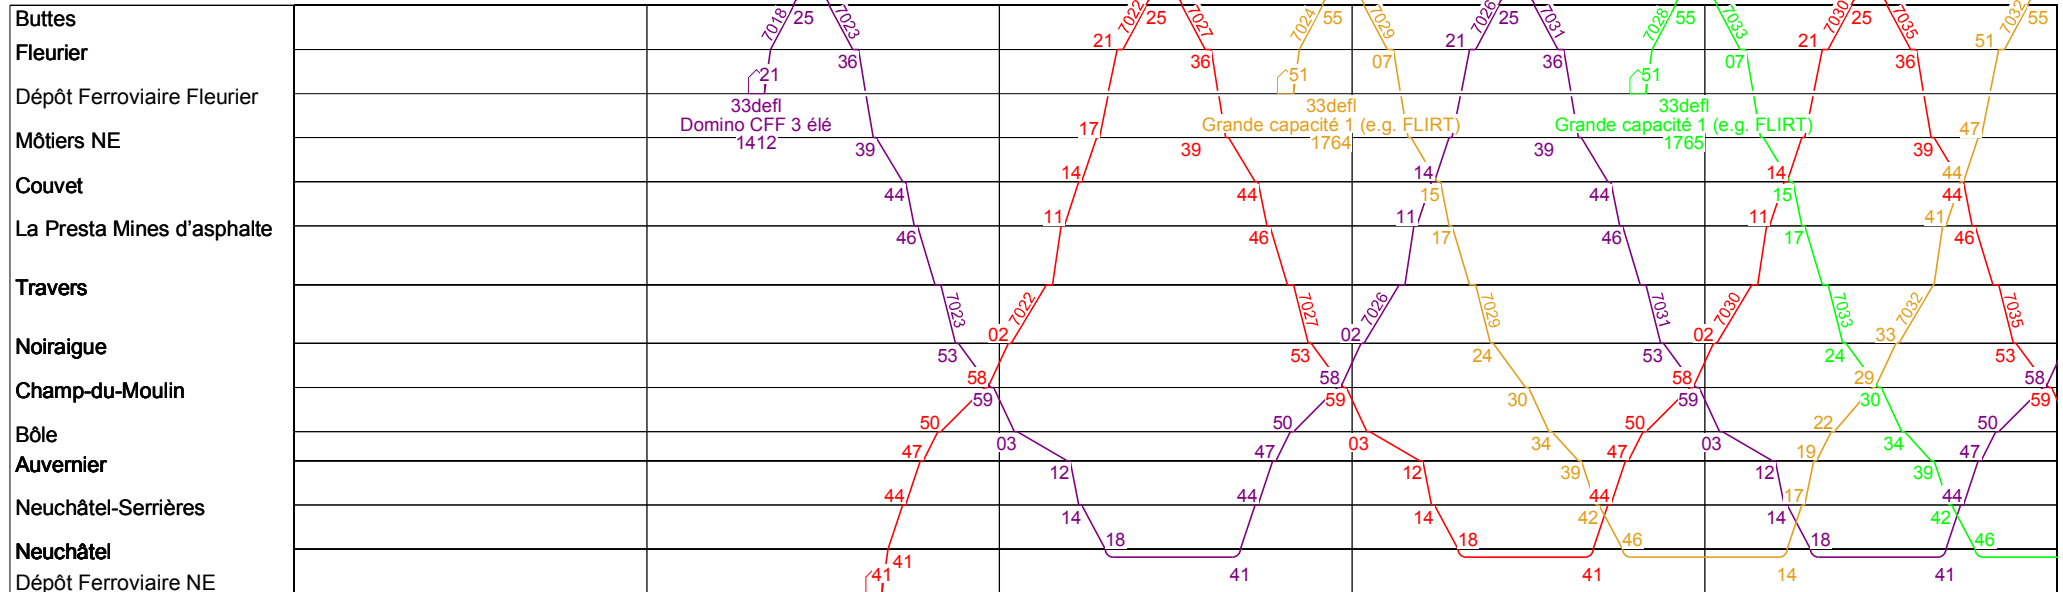

Ligne 221

Samedi, dimanche et FG

5

6

7

8

9

10

10dene
Domino CFF 3 élé
1411

10

11

12

13

14

15