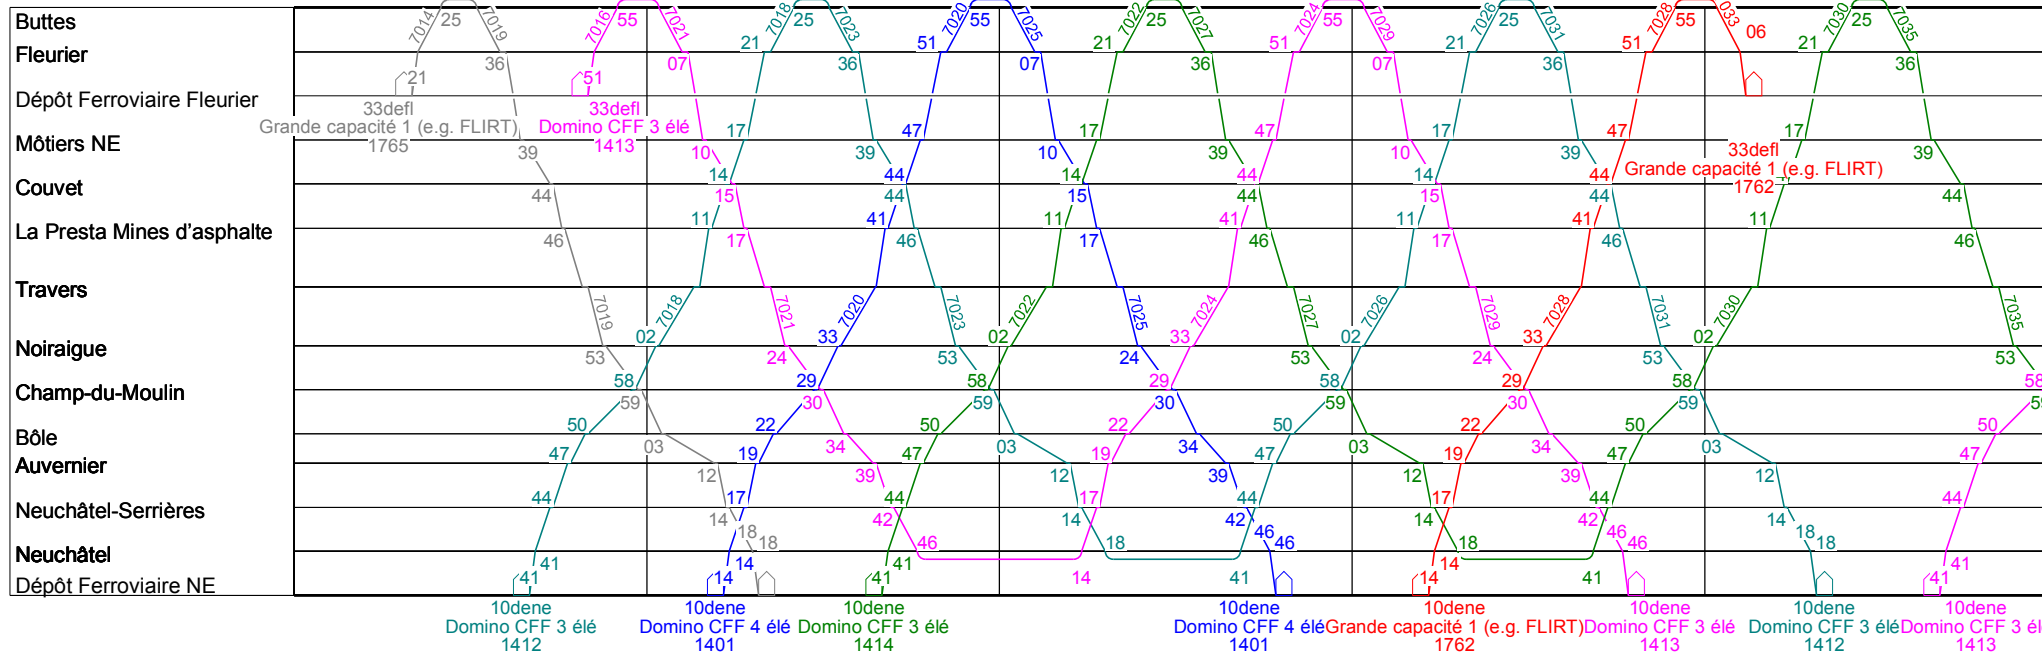

Ligne 221

Lundi - vendredi

5

6

7

8

9

10

10

11

12

13

14

15

Ligne 221

Lundi - vendredi

Ligne 221

Samedi, dimanche et FG

15

16

17

18

19

20

Ligne 223

Lundi - Vendredi

16

17

18

19

20

21