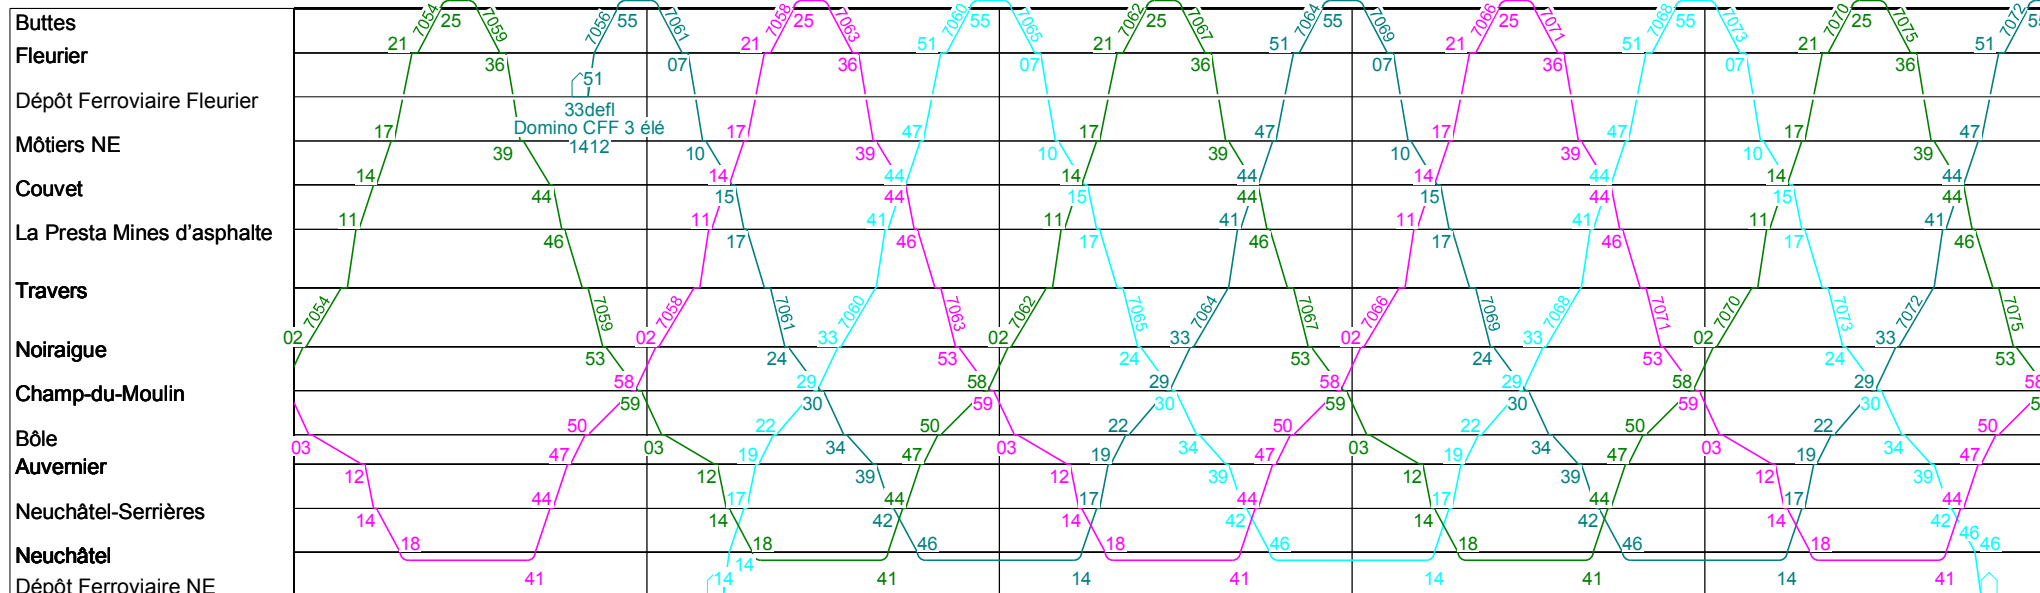

Ligne 221

Lundi - vendredi

15

16

17

18

19

20

10dene
Domino CFF 4 élé
1402

10dene
Domino CFF 4 élé
1402

20

21

22

23

0

1