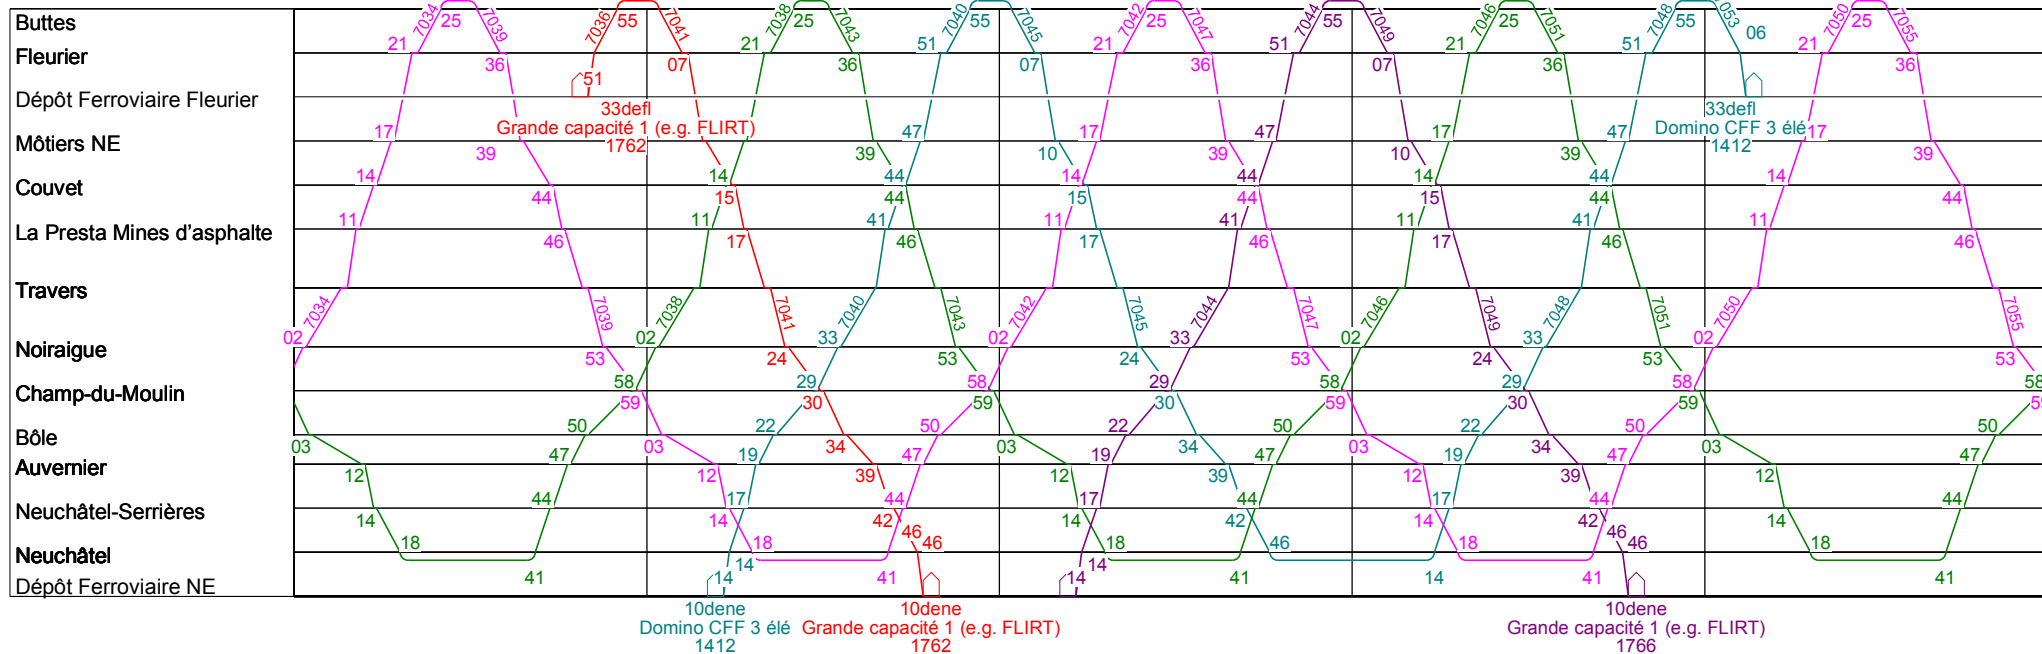

Ligne 221

Lundi - vendredi

5

6

7

8

9

10

10

11

12

13

14

15

Ligne 221

Lundi - vendredi

Ligne 221

Samedi, dimanche et FG

15

16

17

18

19

20

Ligne 223

Lundi - Vendredi

16

17

18

19

20

21