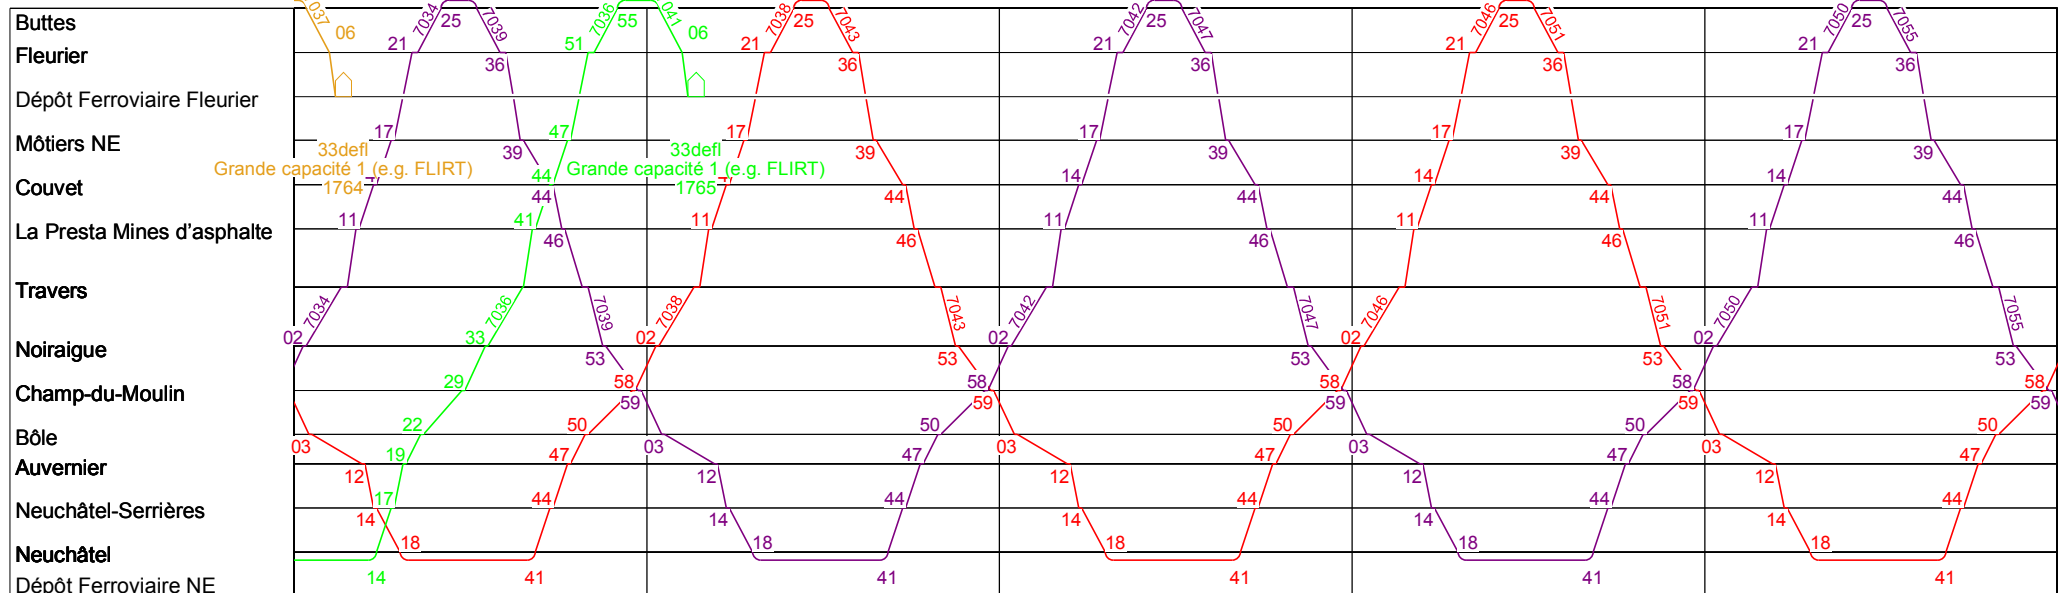

Ligne 221

Samedi, dimanche et FG

15

16

17

18

19

20

Ligne 223

Lundi - Vendredi

16

17

18

19

20

21