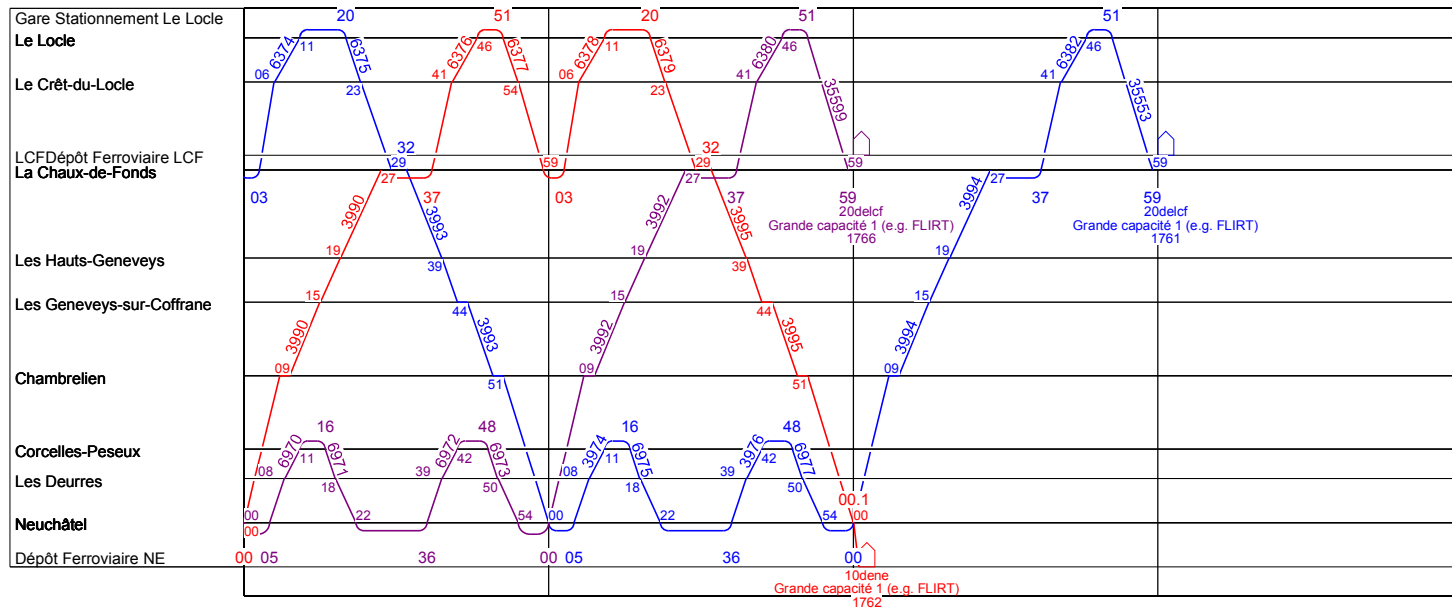

Ligne 223

Lundi - Vendredi

16

17

18

19

20

21

22

22

23

0

1

2

Ligne 223

Samedi, Dimanche et FG

16

17

18

19

20

21

22

22