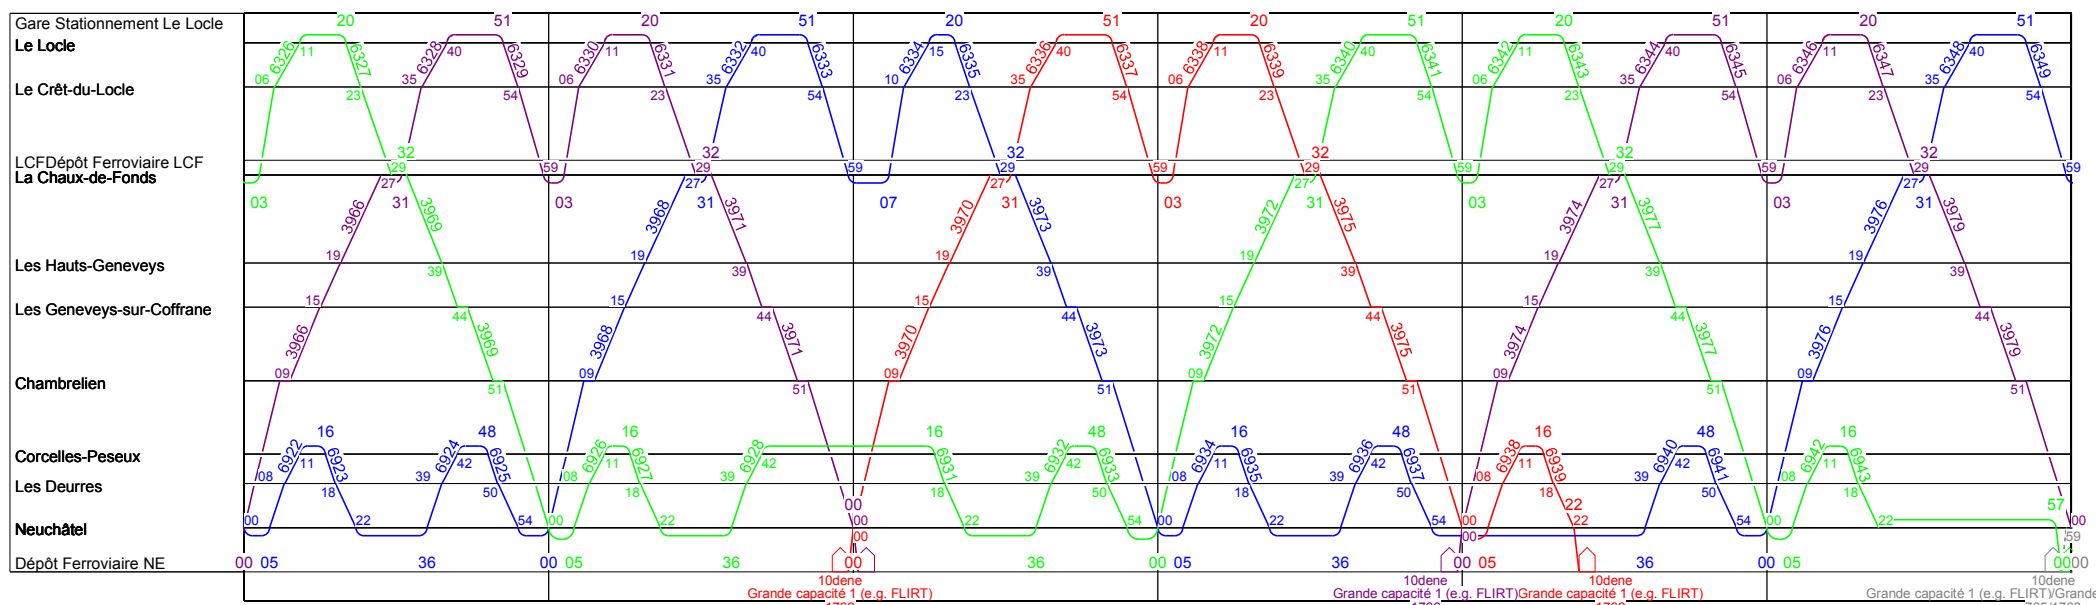

Ligne 221

Samedi, dimanche et FG

15

16

17

18

19

20

20

21

22

23

0

1

10dene
 Domino CFF 3 élé
 1411

Ligne 223

Lundi - Vendredi

4 5 6 7 8 9 10

10 11 12 13 14 15 16

Grande capacité 1 (e.g. FLIRT) 10dene Grande capacité 1 (e.g. FLIRT) Grande capacité 1 (e.g. FLIRT) Grande capacité 1 (e.g. FLIRT) Grande capacité 1 (e.g. FLIRT) Grande capacité 1 (e.g. FLIRT) Grande capacité 1 (e.g. FLIRT)

Ligne 223

Lundi - Vendredi

16

17

18

19

20

21