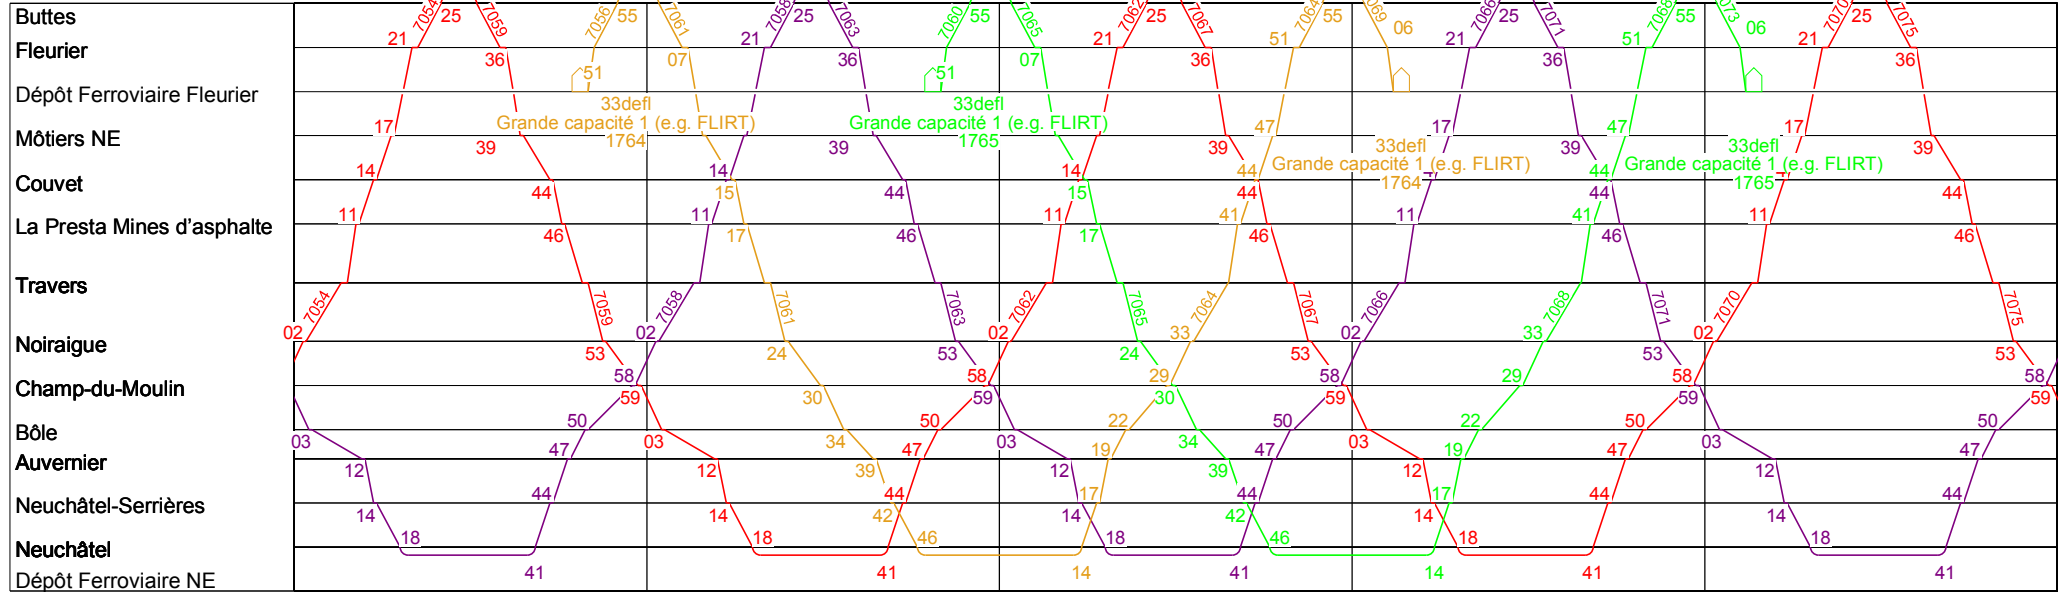

Ligne 221

Samedi, dimanche et FG

15

16

17

18

19

20

20

21

22

23

0

1

10dene
 Domino CFF 3 élé
 1411

Ligne 223

Lundi - Vendredi

4 5 6 7 8 9 10

10 11 12 13 14 15 16

Grande capacité 1 (e.g. FLIRT) 10dene Grande capacité 1 (e.g. FLIRT) Grande capacité 1 (e.g. FLIRT) Grande capacité 1 (e.g. FLIRT) Grande capacité 1 (e.g. FLIRT) Grande capacité 1 (e.g. FLIRT) Grande capacité 1 (e.g. FLIRT)

Ligne 223

Lundi - Vendredi

16

17

18

19

20

21