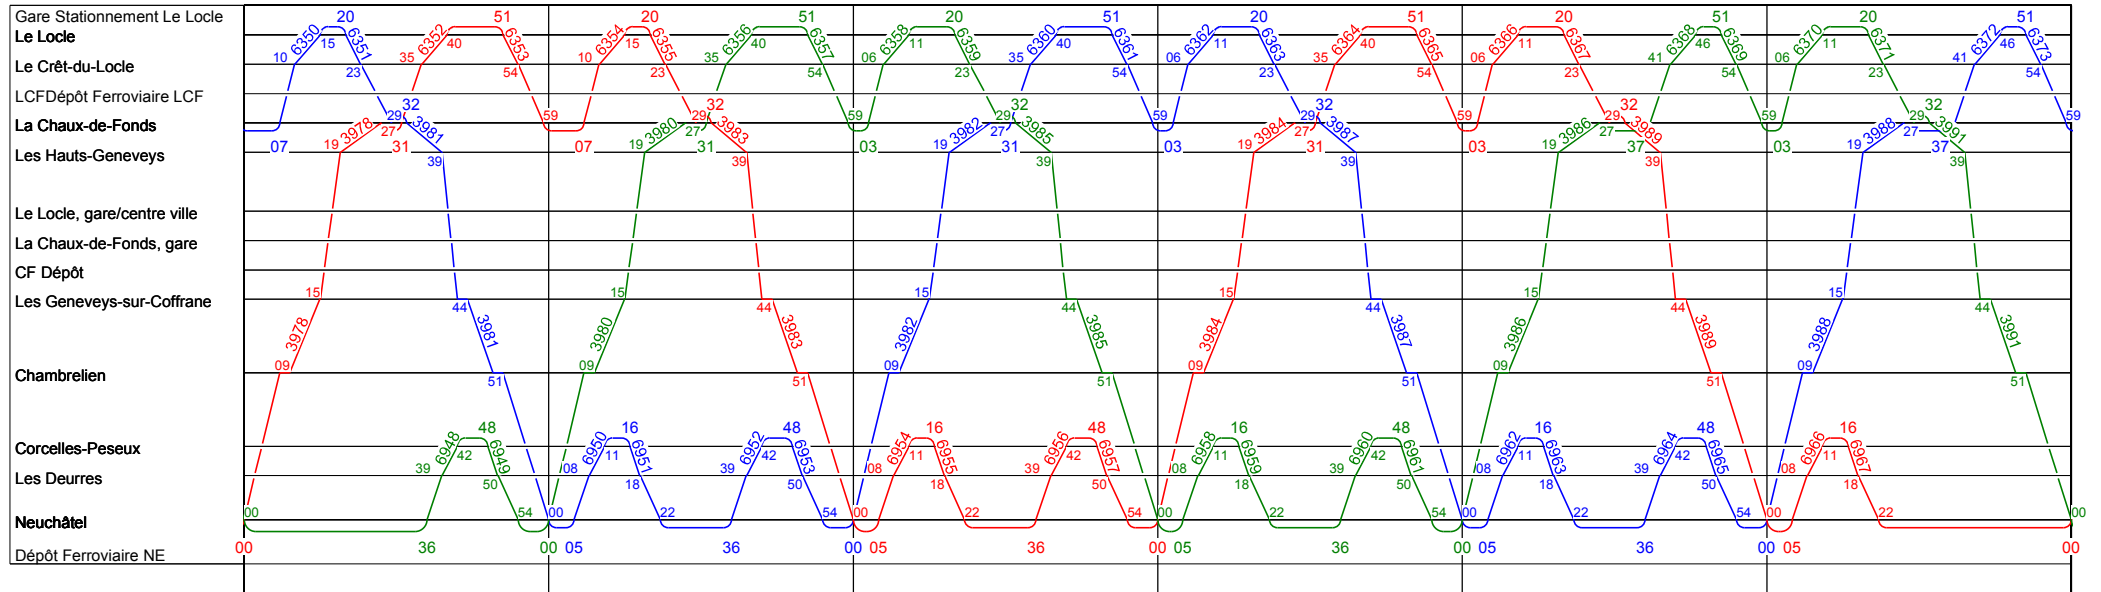

Ligne 223

Lundi - Vendredi

16

17

18

19

20

21

22

22

23

0

1

2

Ligne 223

Samedi, Dimanche et FG

16

17

18

19

20

21

22

22