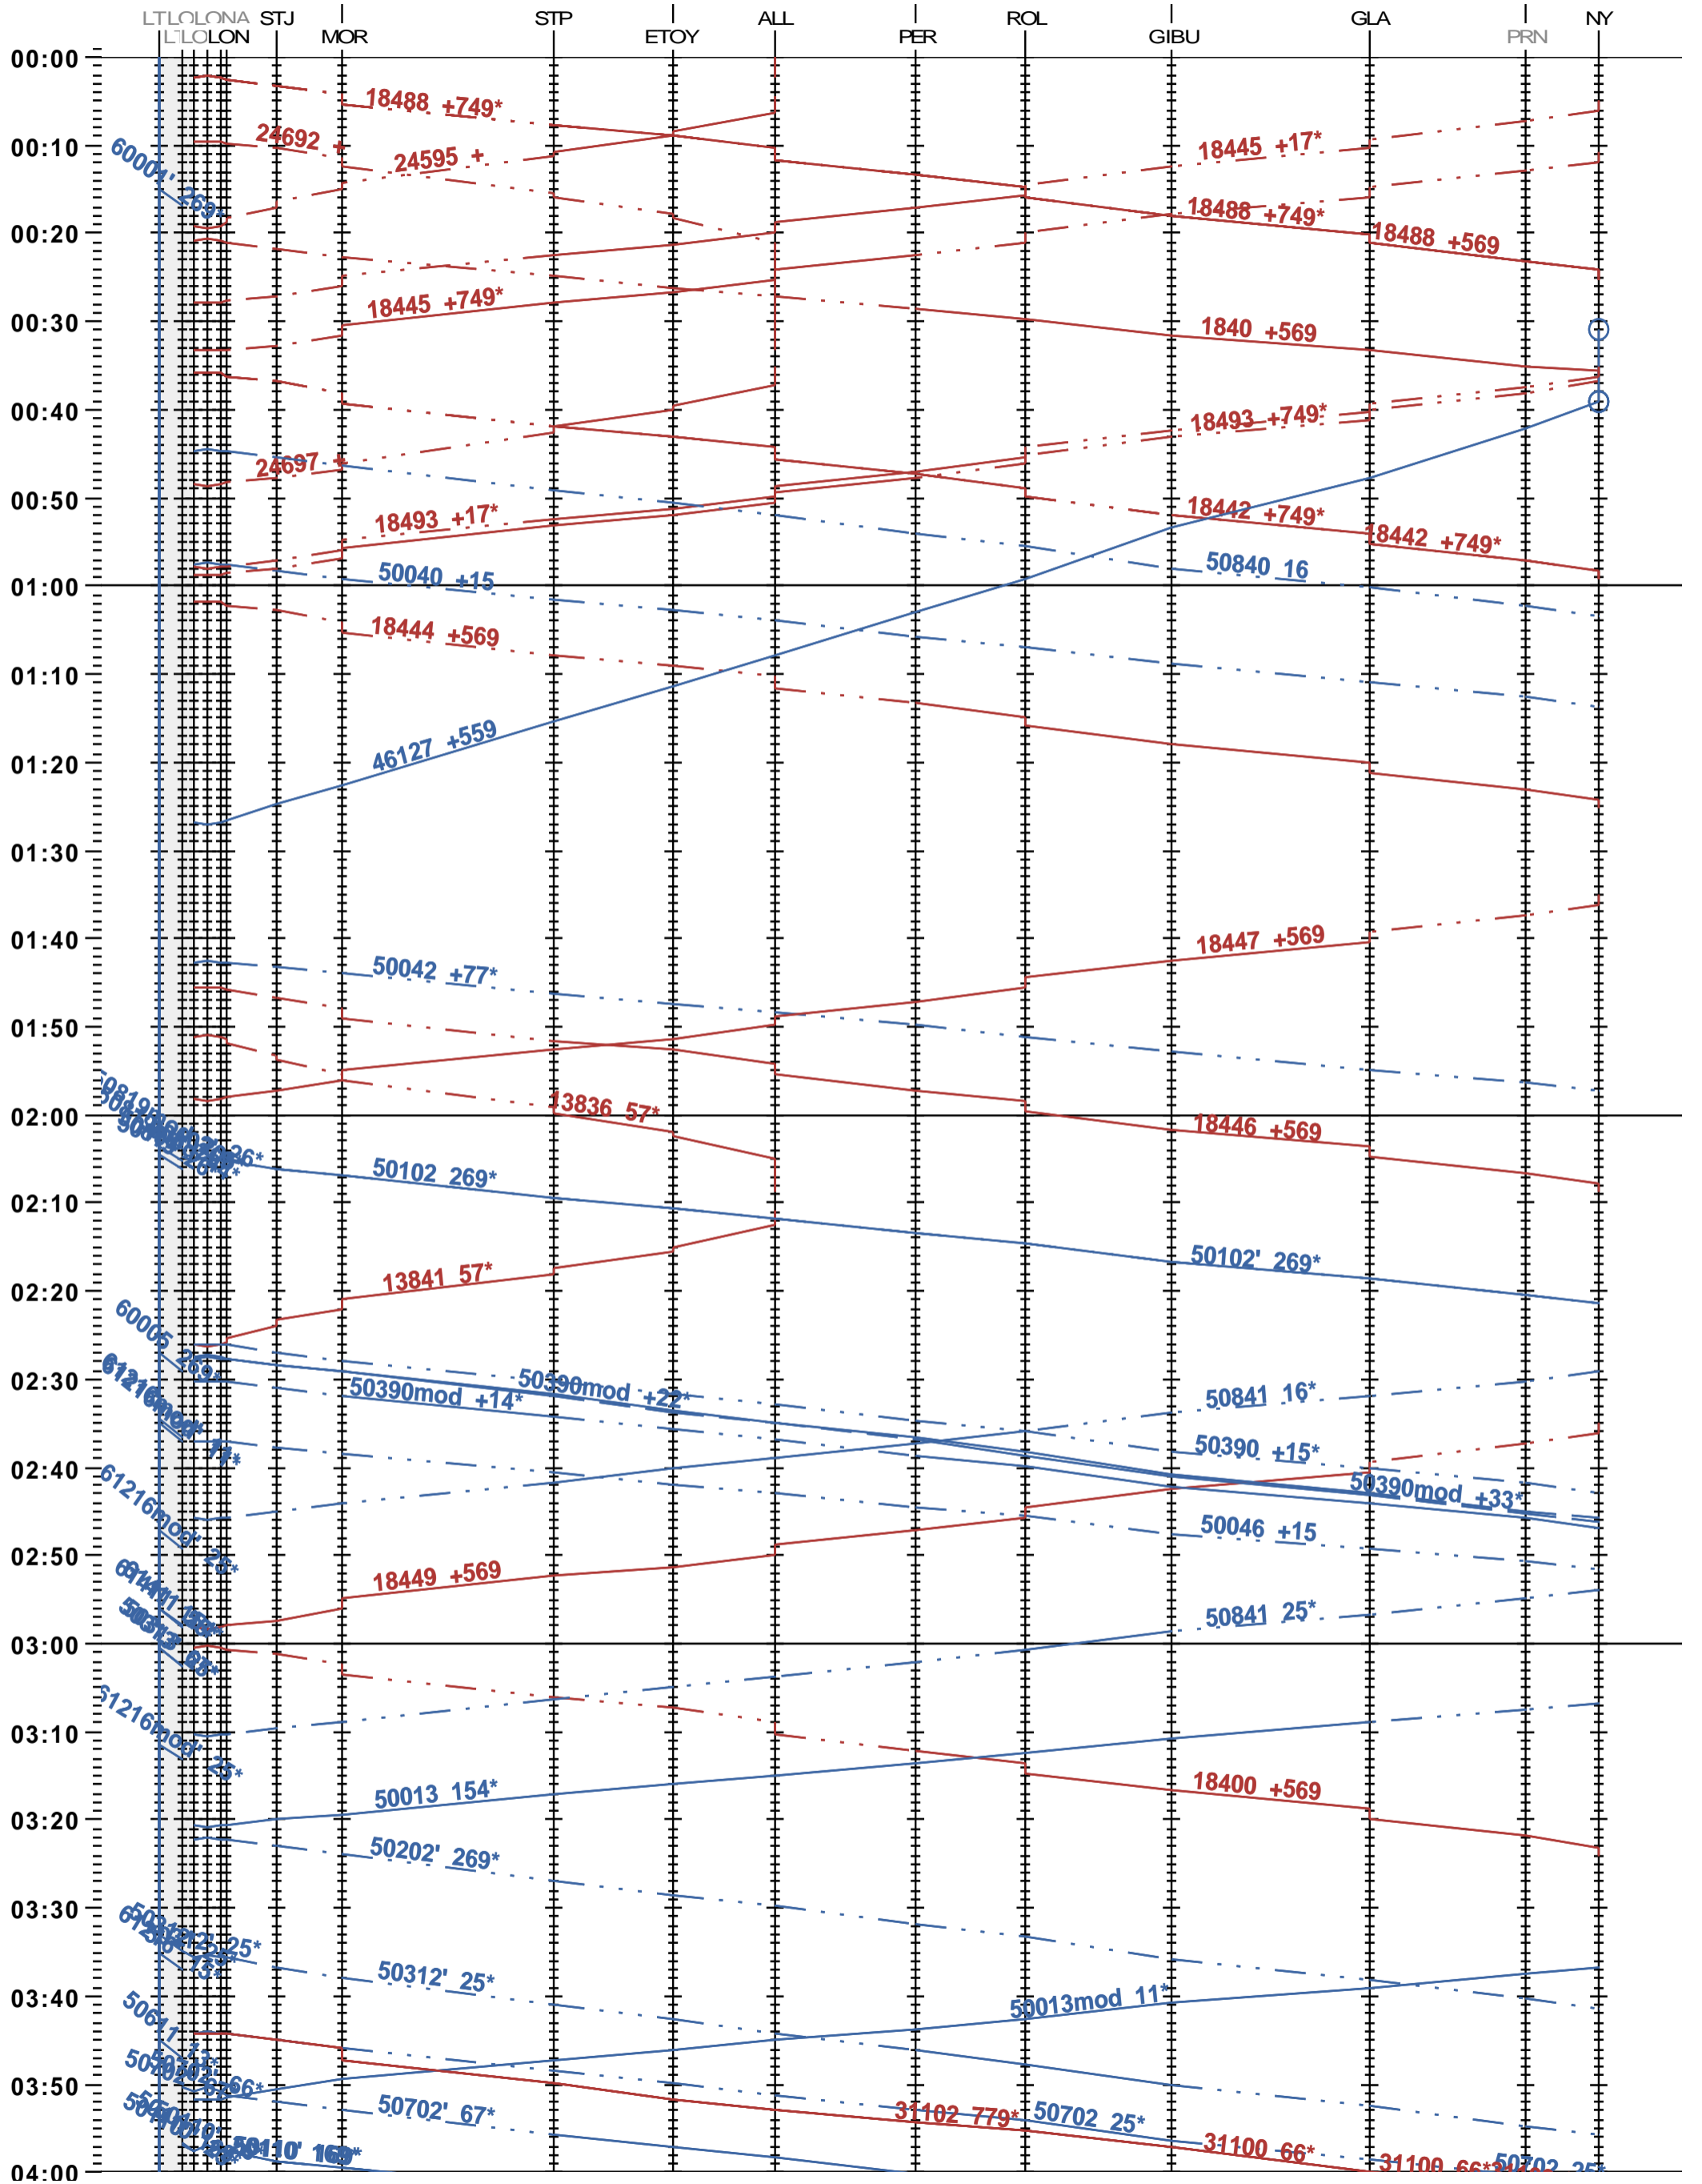

115 - Lausanne-triage - Nyon

Fahrplanperiode 2024 (10.12.2023 – 14.12.2024)

Update

Gültig ab 10.12.2023

115 - Lausanne-triage - Nyon

Fahrplanperiode 2024 (10.12.2023 – 14.12.2024)

Update

Gültig ab 10.12.2023

115 - Lausanne-triage - Nyon

Fahrplanperiode 2024 (10.12.2023 – 14.12.2024)

Update

Gültig ab

10.12.2023

115 - Lausanne-triage - Nyon

Fahrplanperiode 2024 (10.12.2023 – 14.12.2024)

Update

Gültig ab 10.12.2023