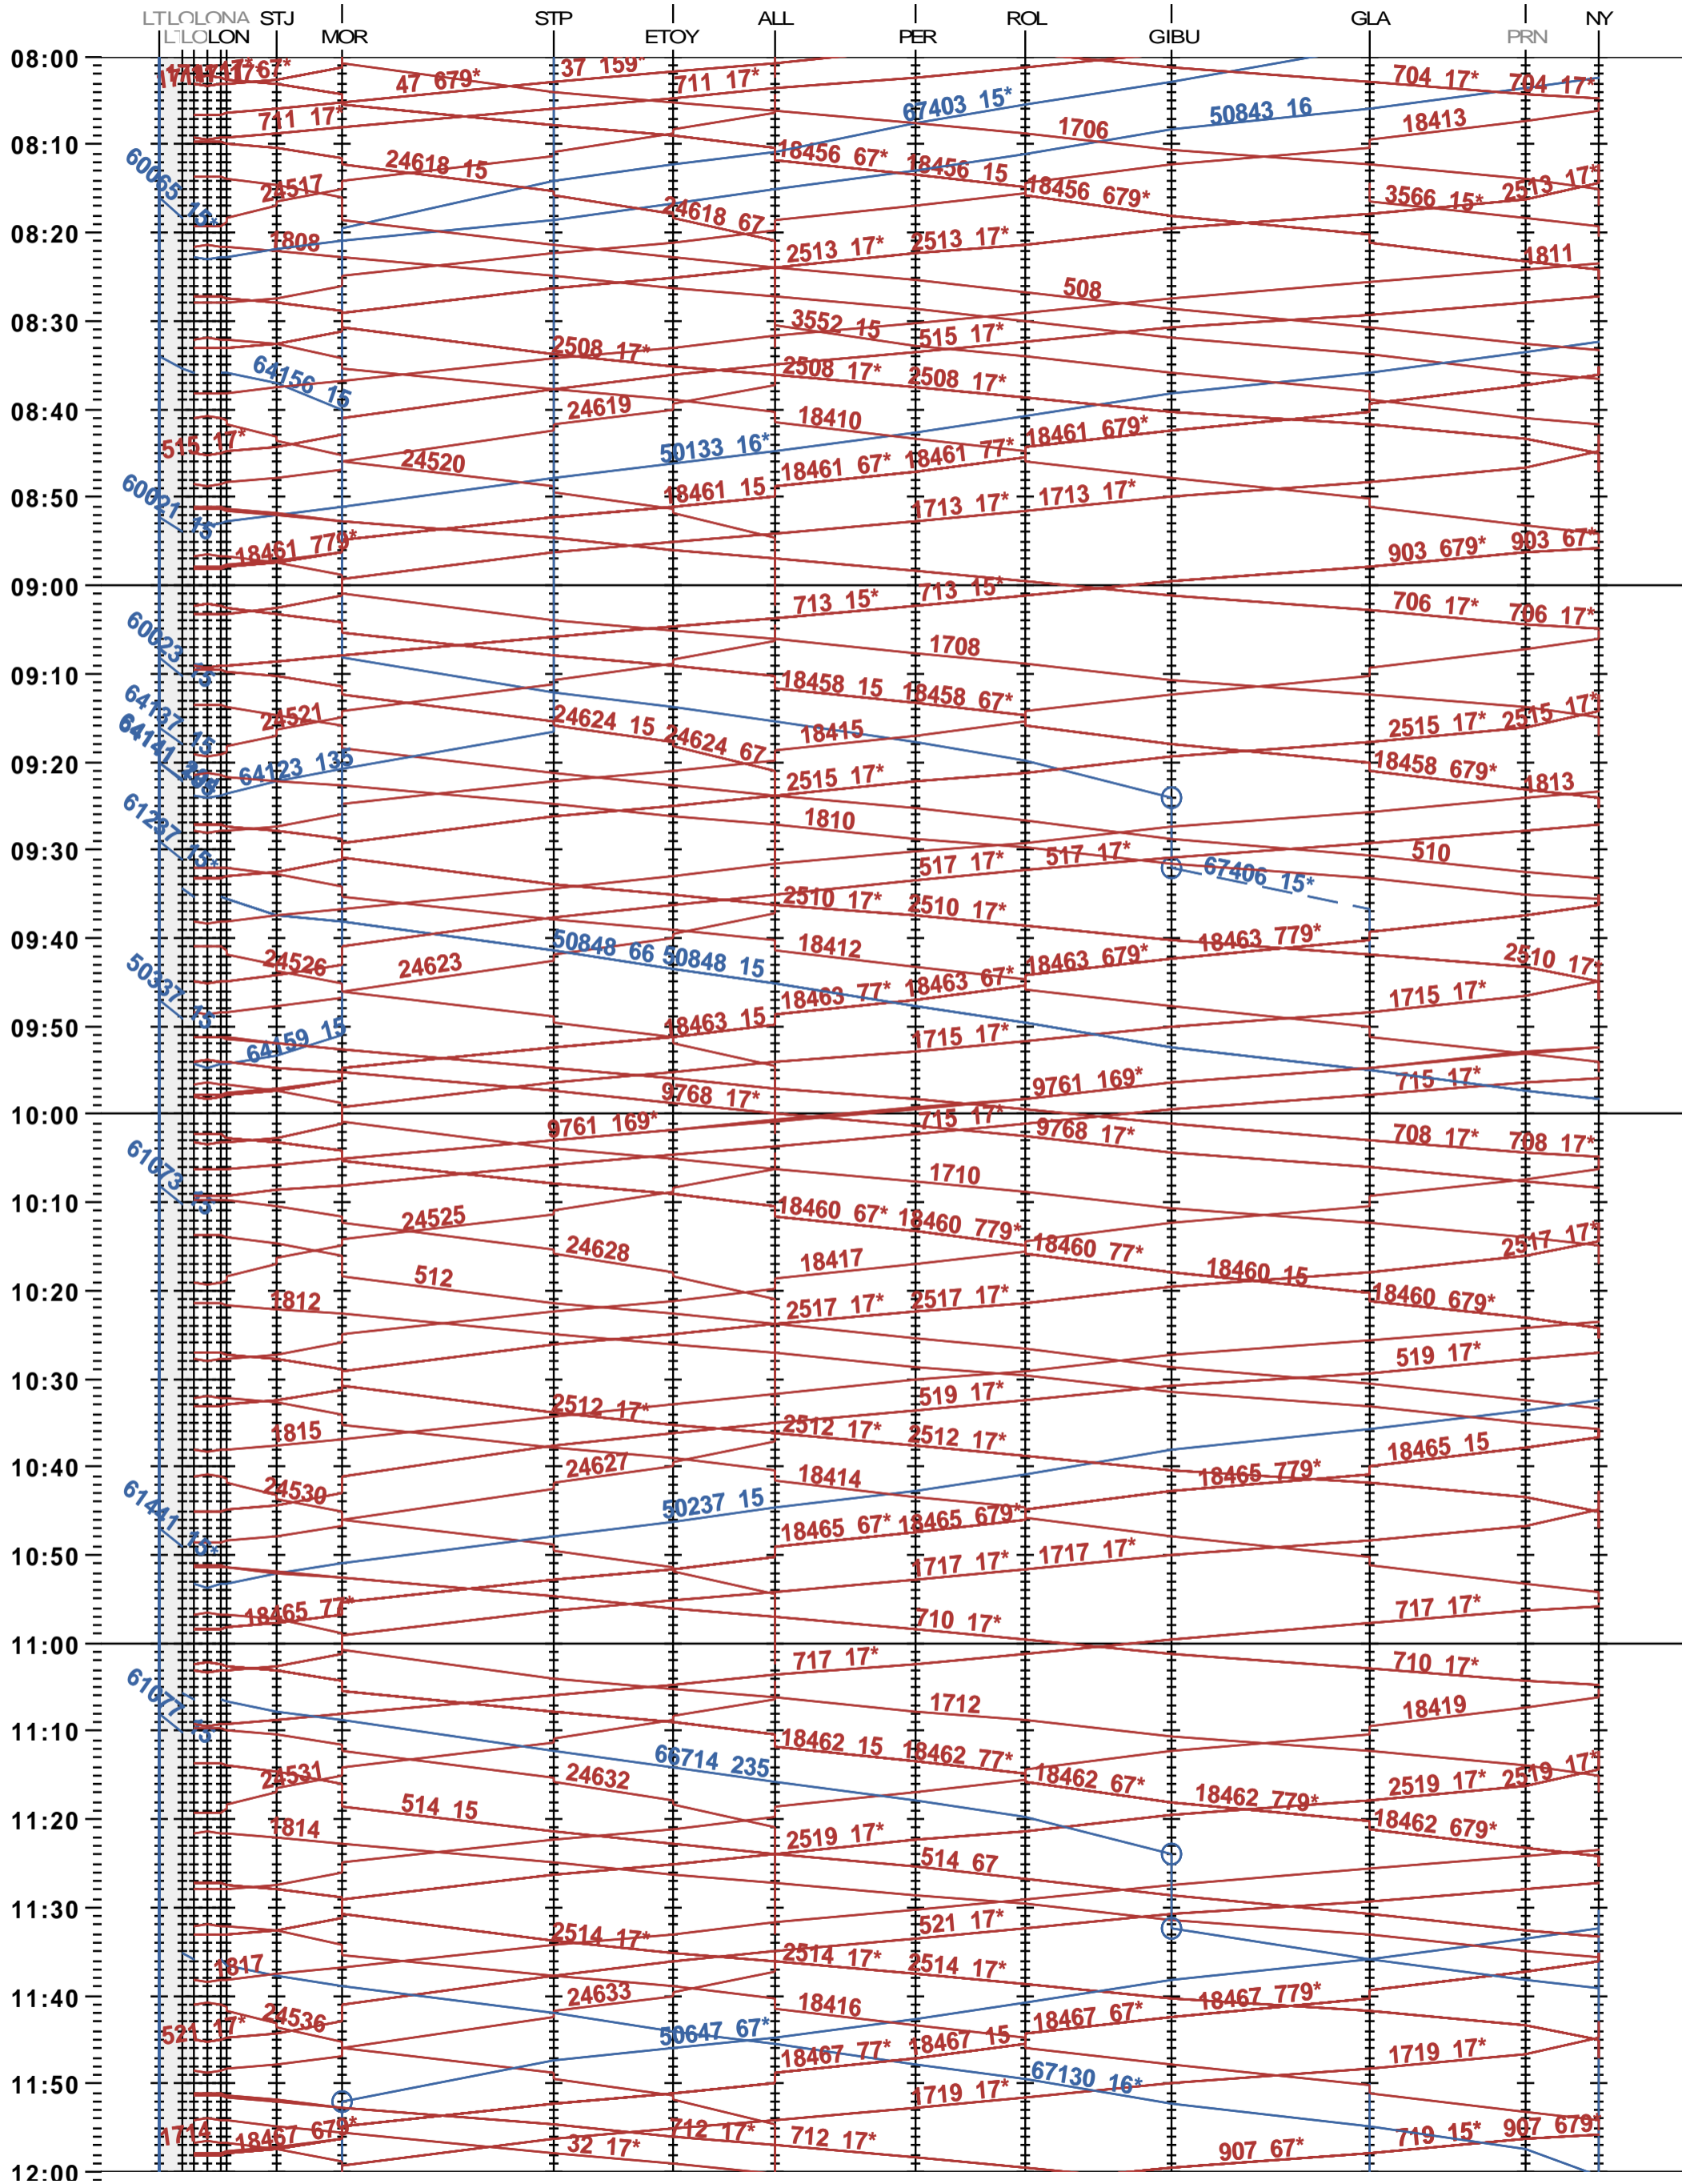

115 - Lausanne-triage - Nyon

Fahrplanperiode 2024 (10.12.2023 – 14.12.2024)

Update

Gültig ab 10.12.2023

115 - Lausanne-triage - Nyon

Fahrplanperiode 2024 (10.12.2023 – 14.12.2024)

Update

Gültig ab 10.12.2023

115 - Lausanne-triage - Nyon

Fahrplanperiode 2024 (10.12.2023 – 14.12.2024)

Update

Gültig ab

10.12.2023

115 - Lausanne-triage - Nyon

Fahrplanperiode 2024 (10.12.2023 – 14.12.2024)

Update

Gültig ab 10.12.2023