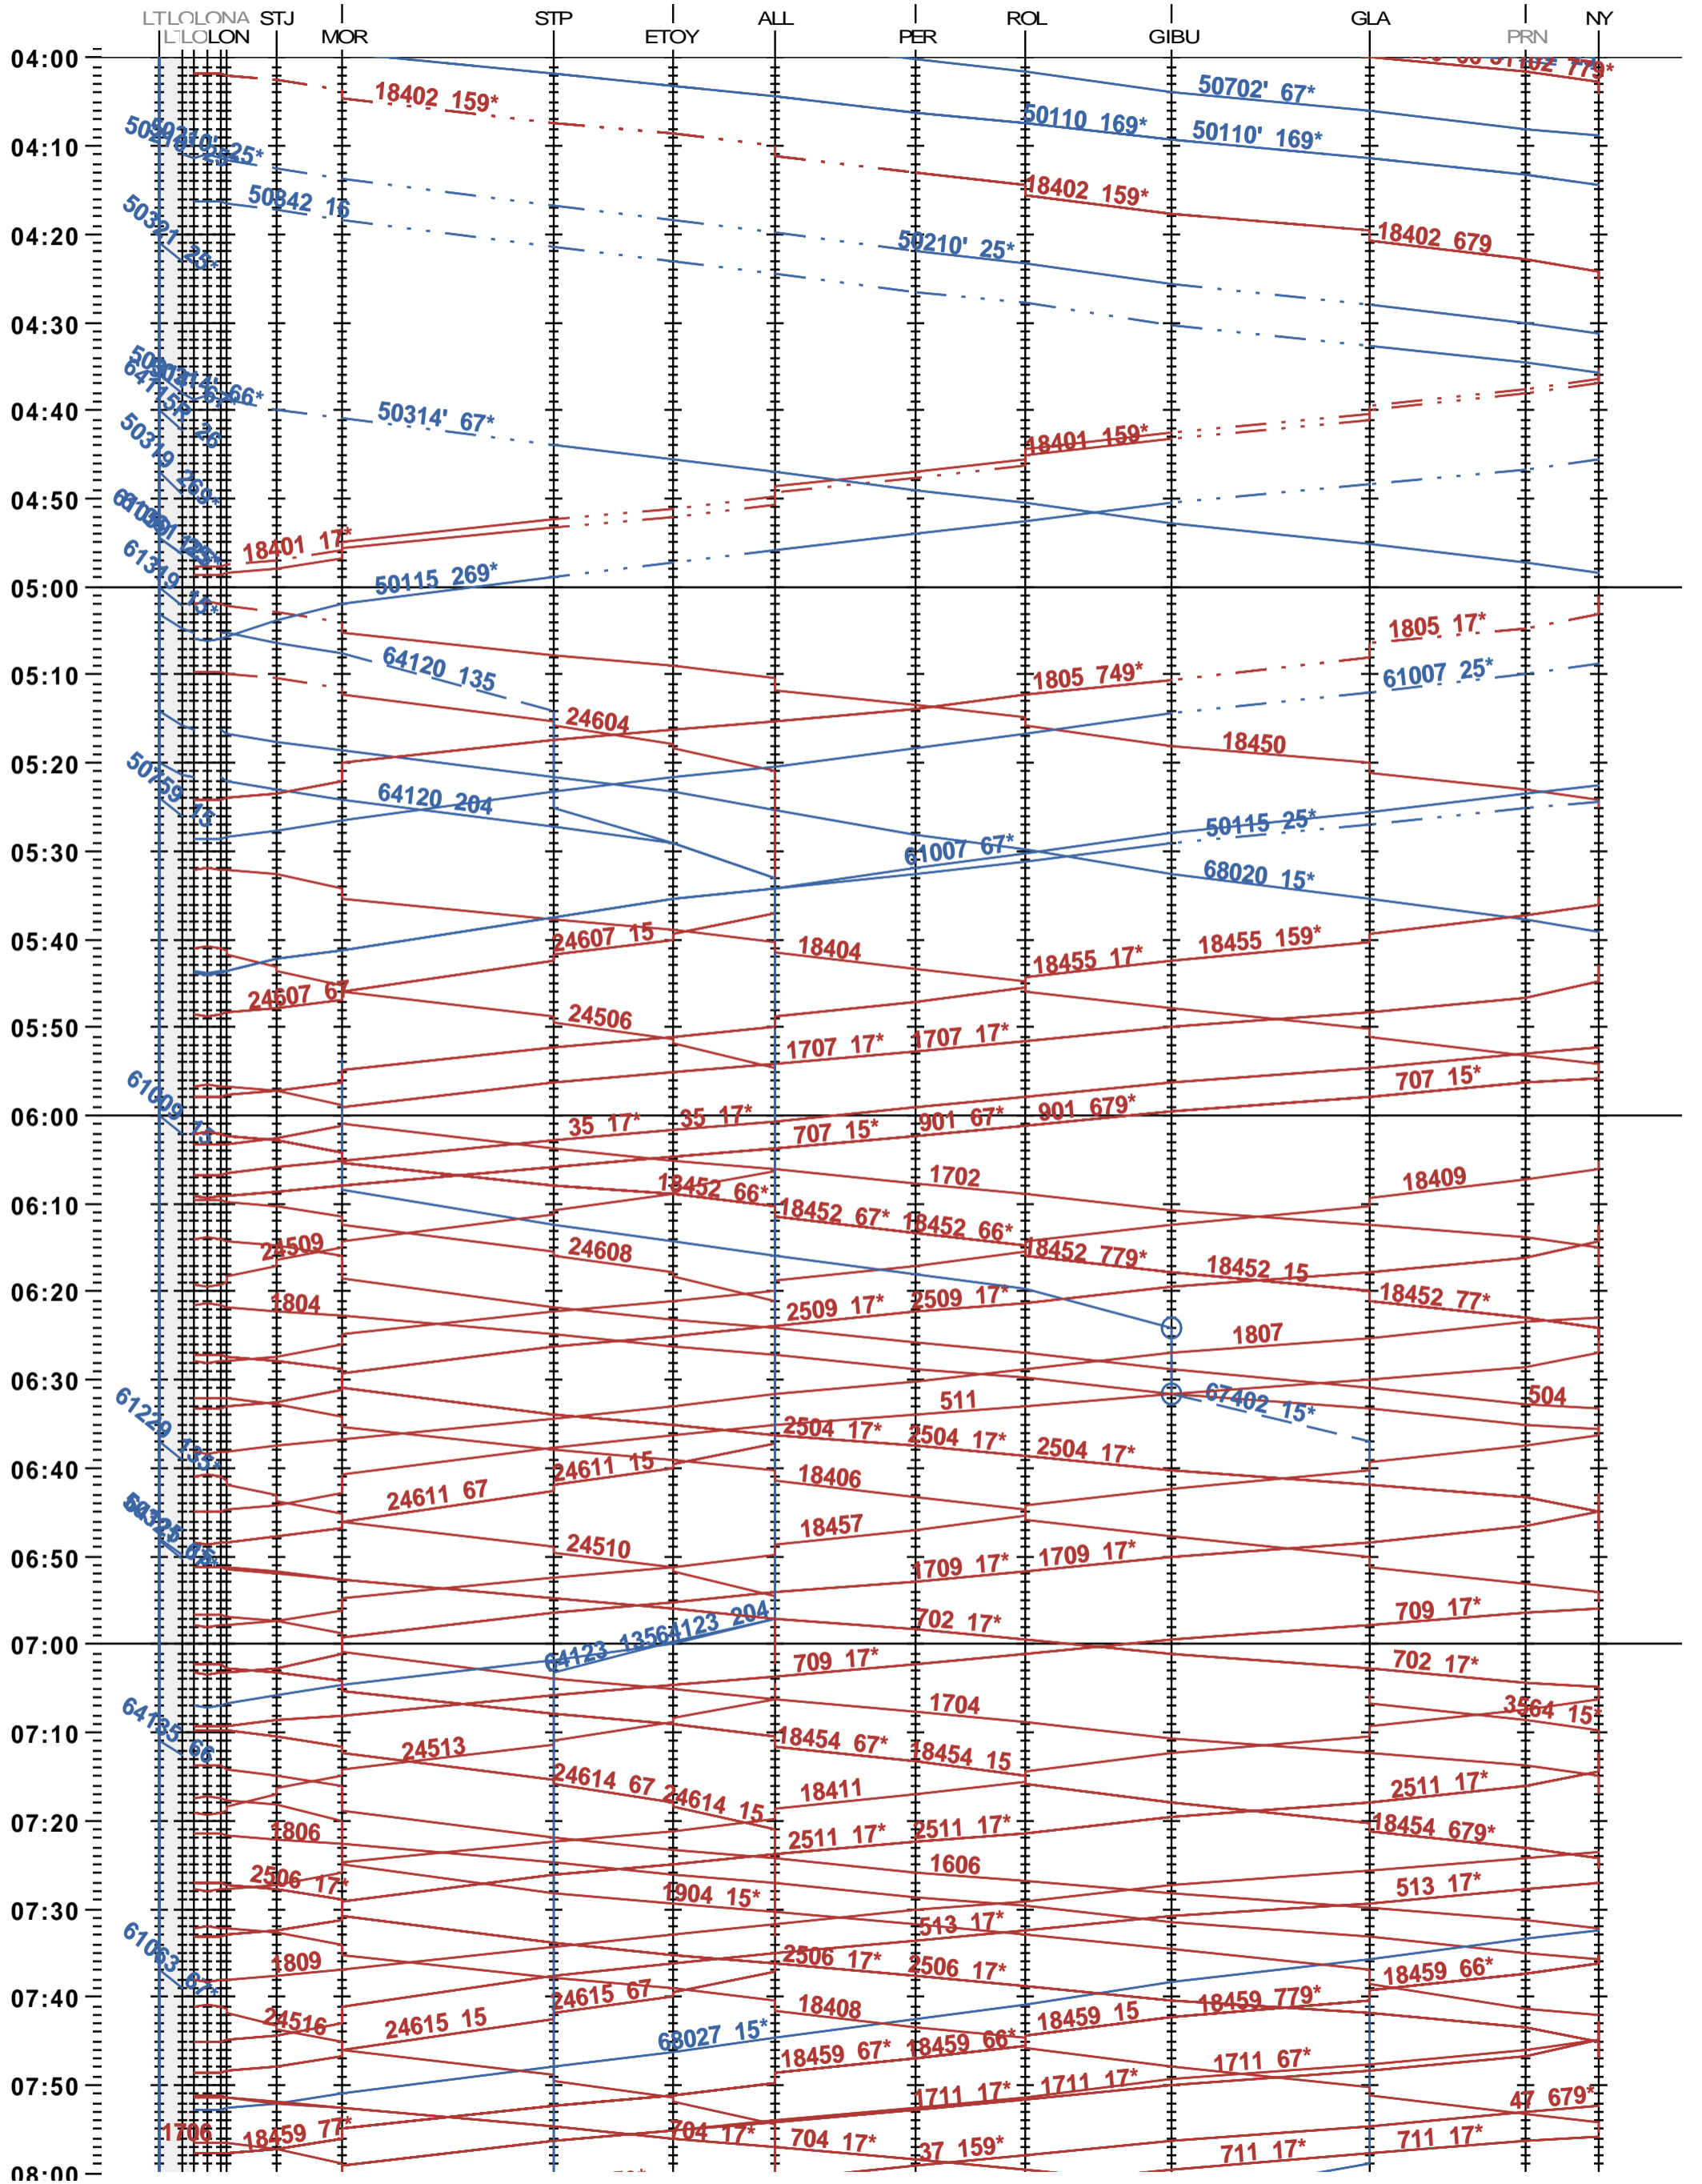

115 - Lausanne-triage - Nyon

Fahrplanperiode 2024 (10.12.2023 – 14.12.2024)

Update

Gültig ab 10.12.2023

115 - Lausanne-triage - Nyon

Fahrplanperiode 2024 (10.12.2023 – 14.12.2024)

Update

Gültig ab 10.12.2023

115 - Lausanne-triage - Nyon

Fahrplanperiode 2024 (10.12.2023 – 14.12.2024)

Update

Gültig ab

10.12.2023

115 - Lausanne-triage - Nyon

Fahrplanperiode 2024 (10.12.2023 – 14.12.2024)

Update

Gültig ab 10.12.2023