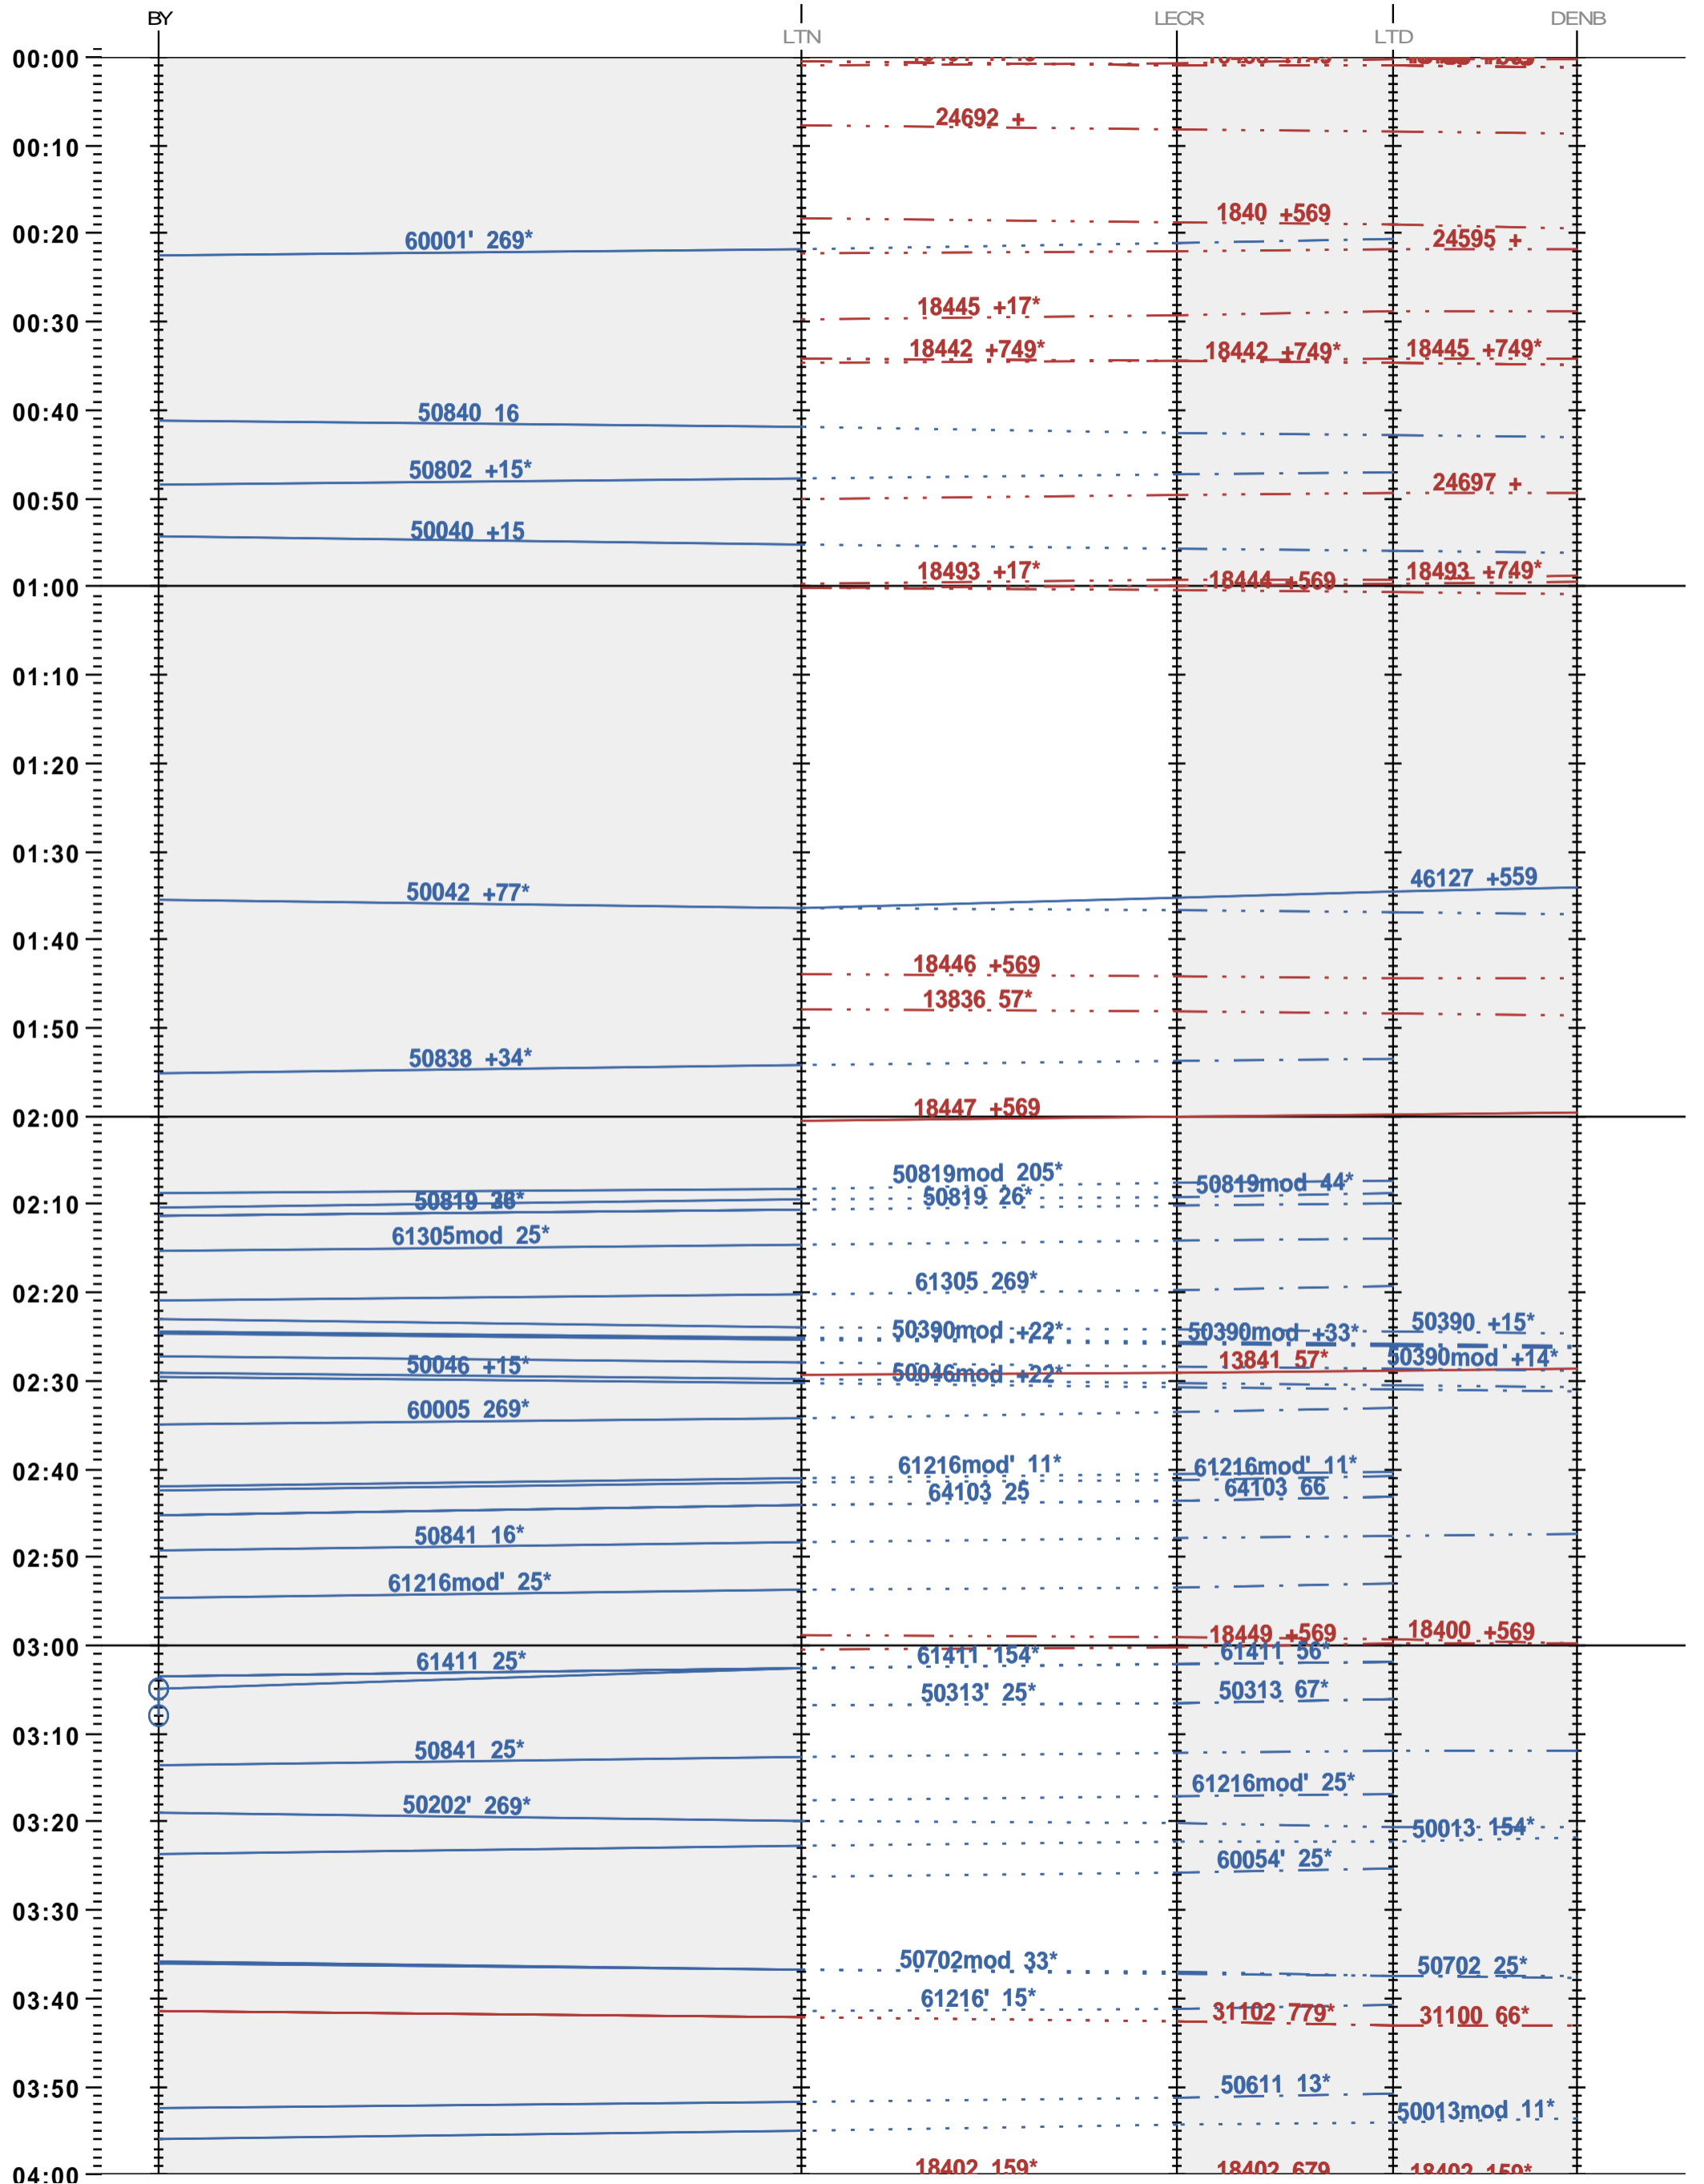

245 - Bussigny - LTD - Denges B

Fahrplanperiode 2024 (10.12.2023 – 14.12.2024)

Update

Gültig ab 10.12.2023

245 - Bussigny - LTD - Denges B

Fahrplanperiode 2024 (10.12.2023 – 14.12.2024)

Update

Gültig ab 10.12.2023