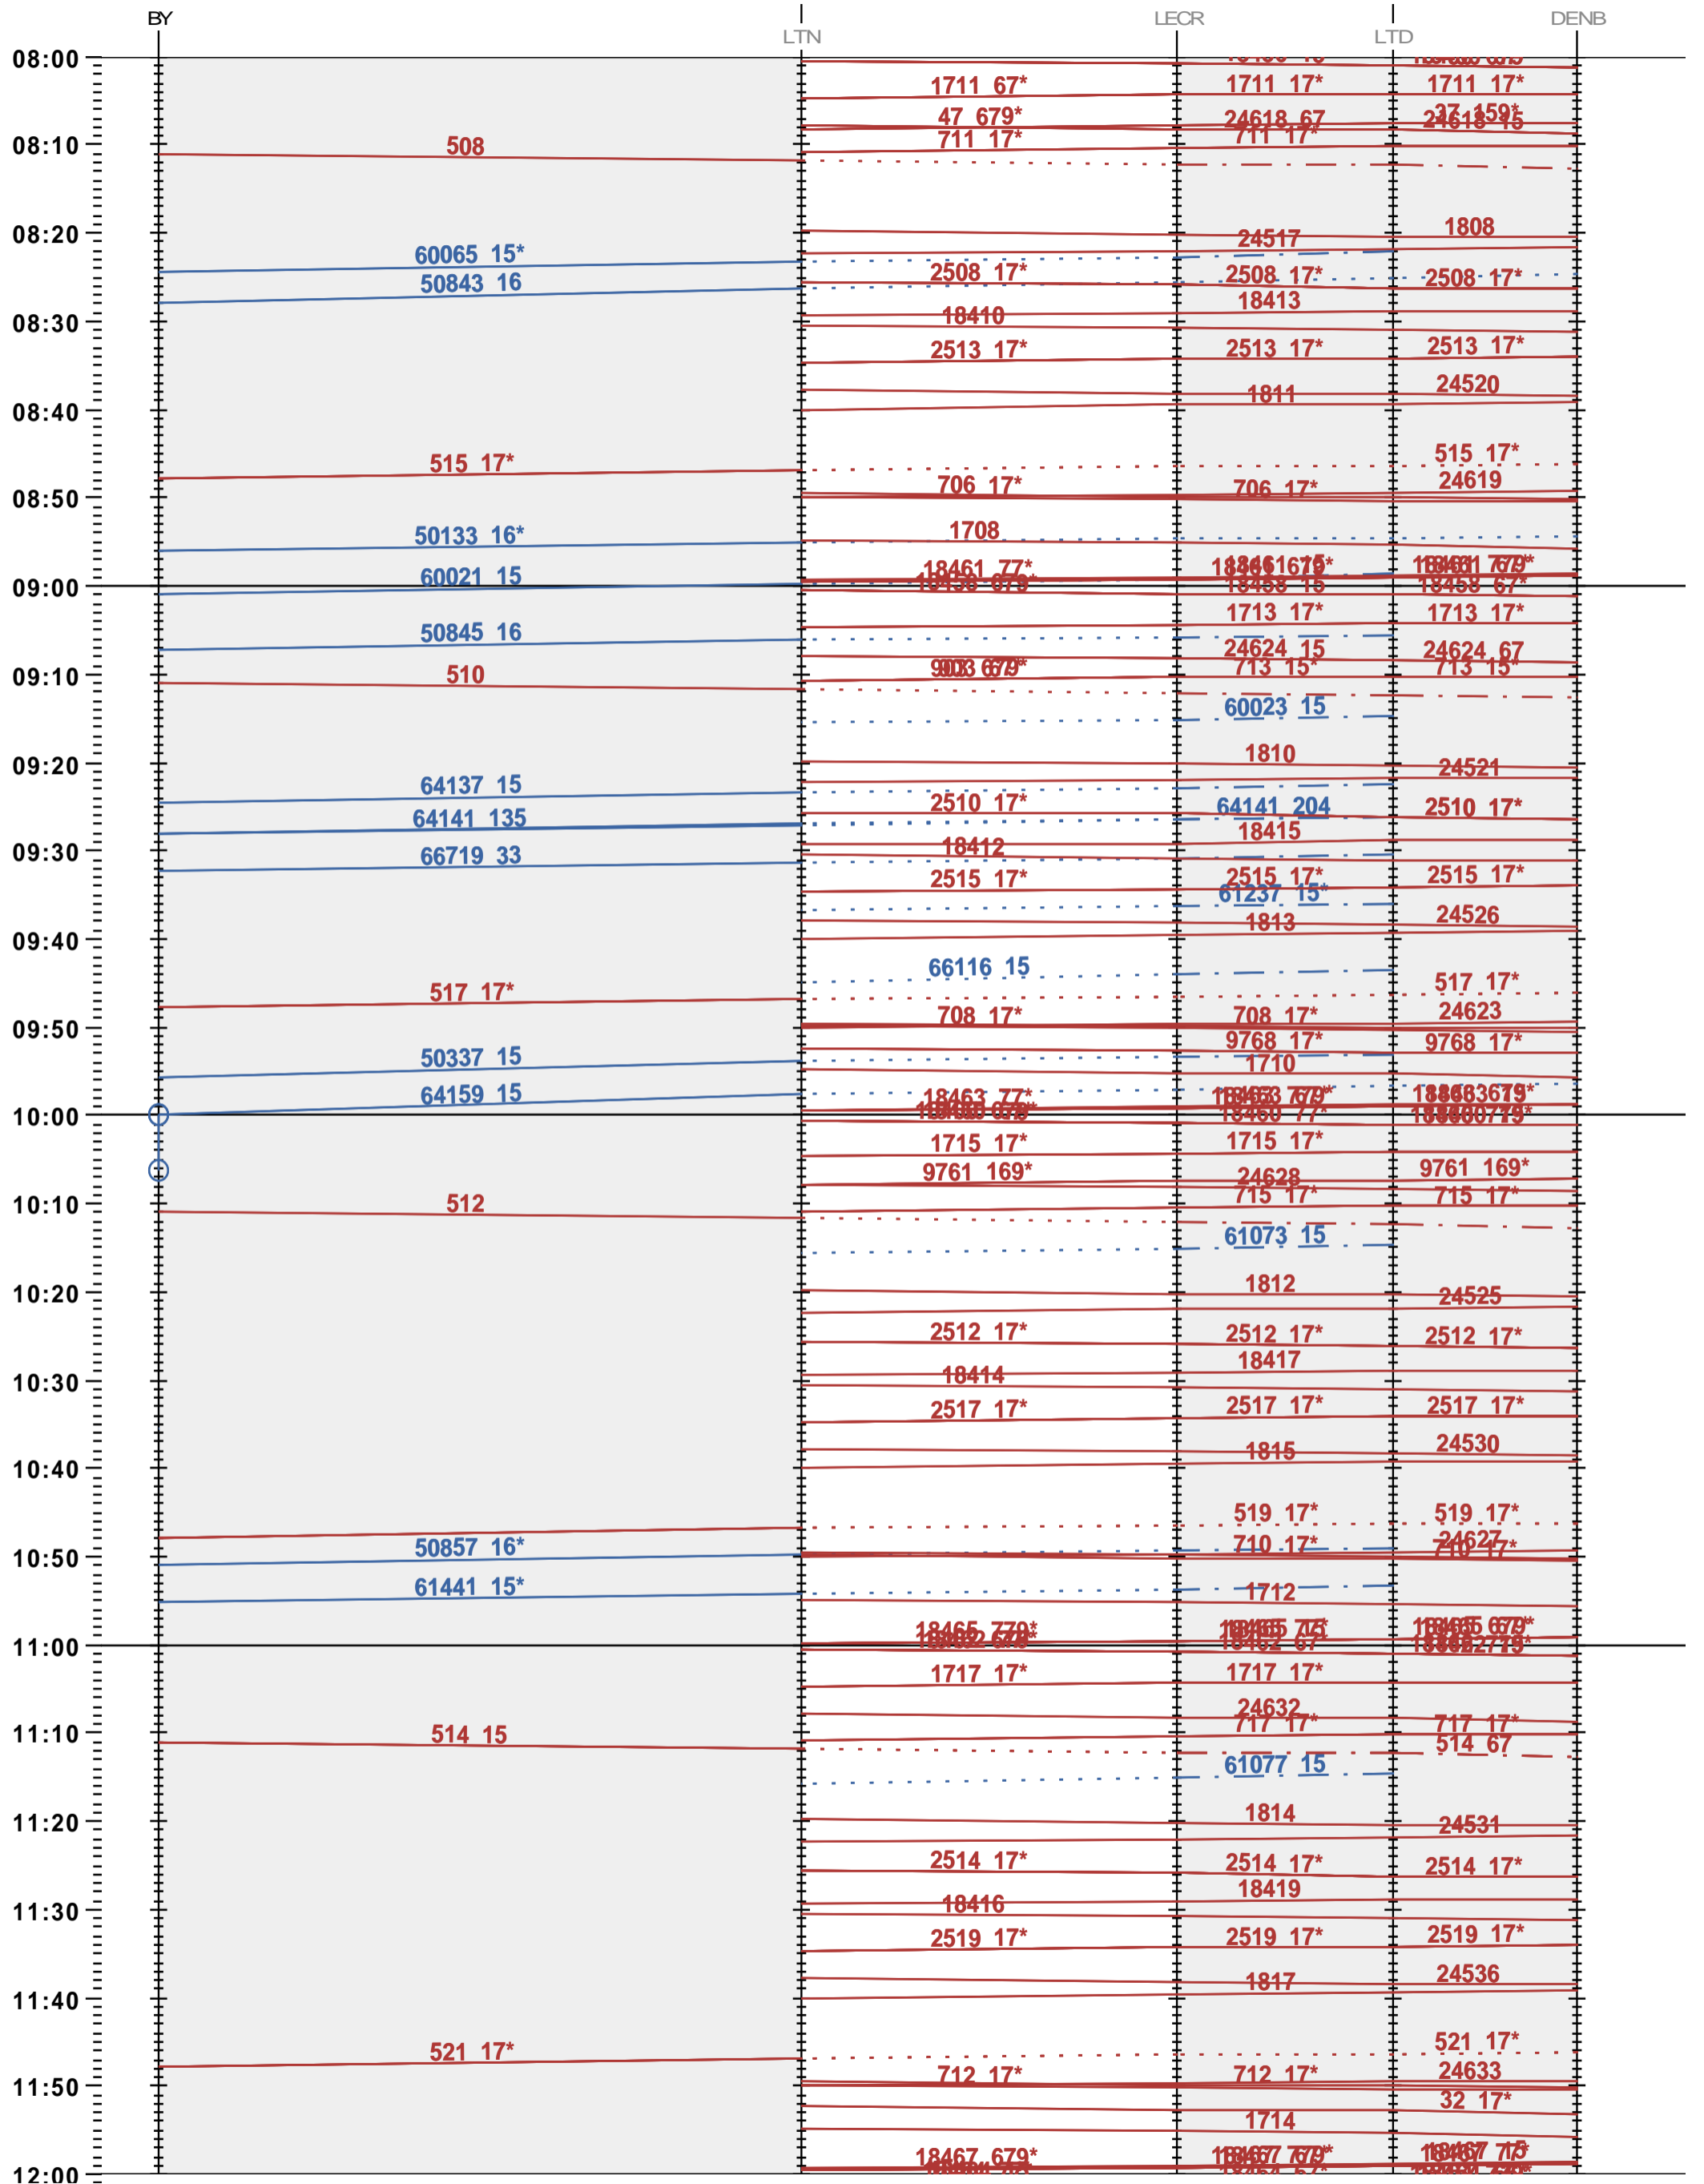

245 - Bussigny - LTD - Denges B

Fahrplanperiode 2024 (10.12.2023 – 14.12.2024)

Update

Gültig ab 10.12.2023

245 - Bussigny - LTD - Denges B

Fahrplanperiode 2024 (10.12.2023 – 14.12.2024)

Update

Gültig ab 10.12.2023