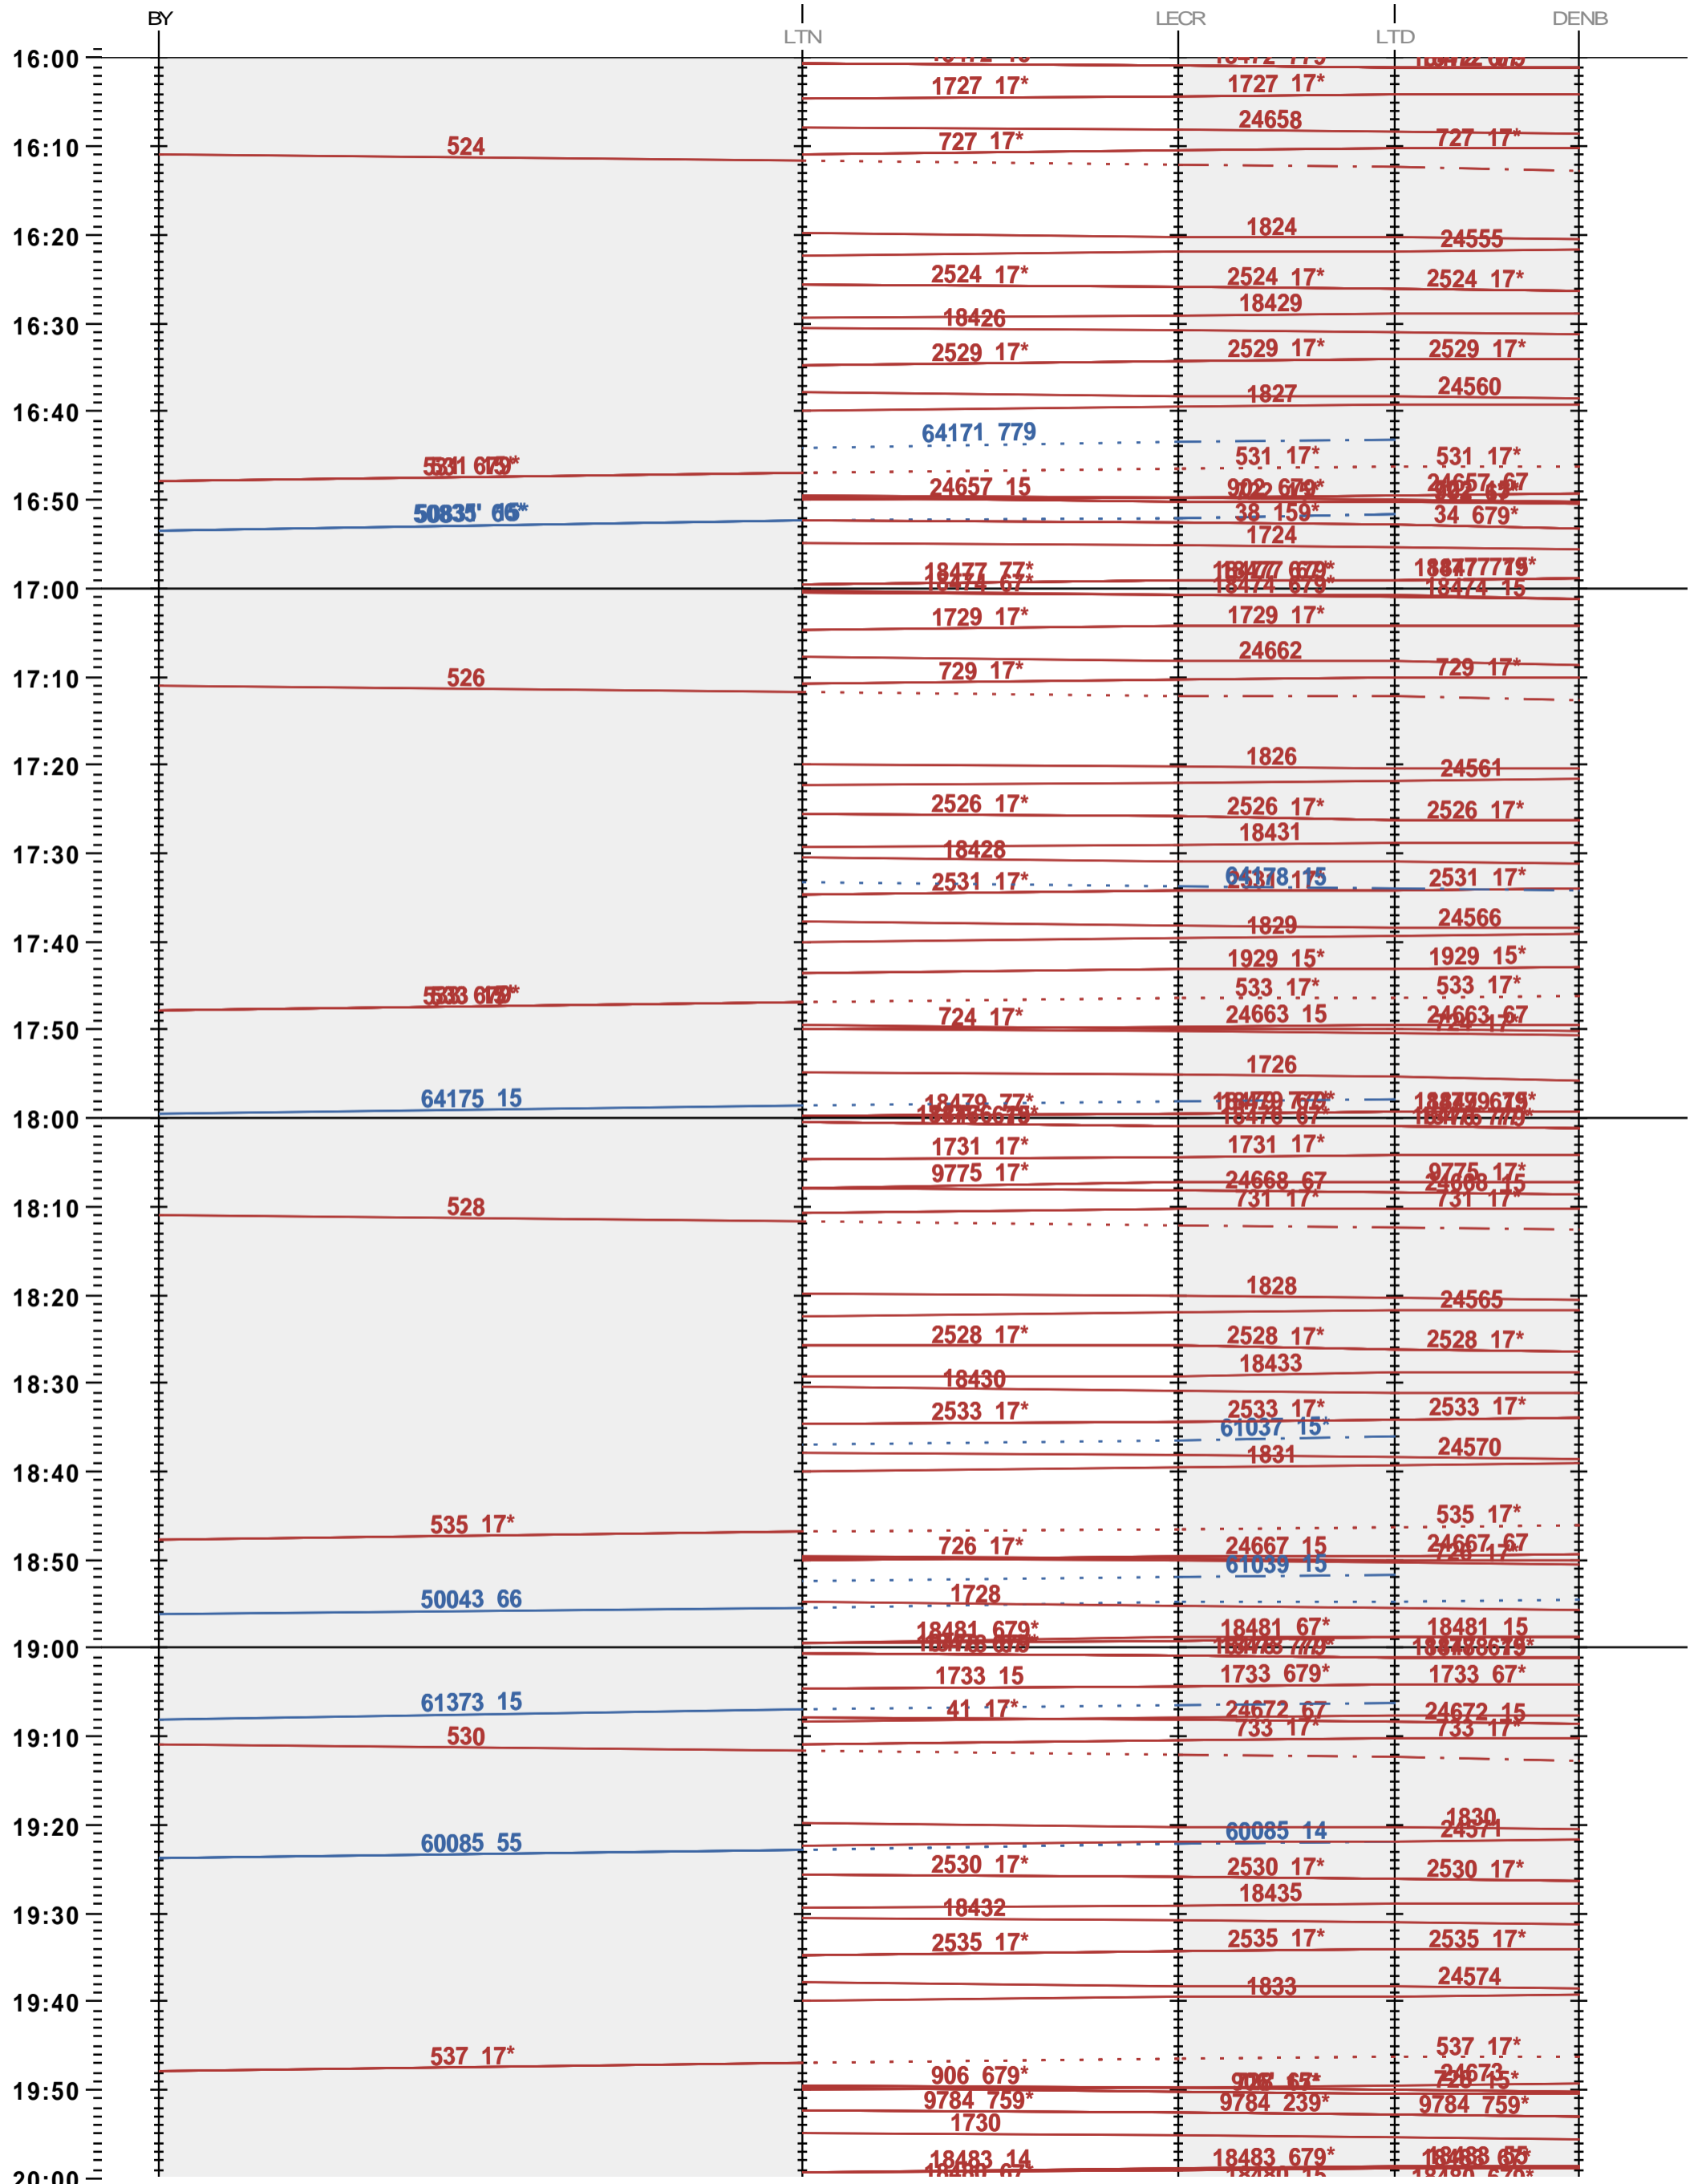

245 - Bussigny - LTD - Denges B

Fahrplanperiode 2024 (10.12.2023 – 14.12.2024)

Update

Gültig ab 10.12.2023

245 - Bussigny - LTD - Denges B

Fahrplanperiode 2024 (10.12.2023 – 14.12.2024)

Update

Gültig ab 10.12.2023