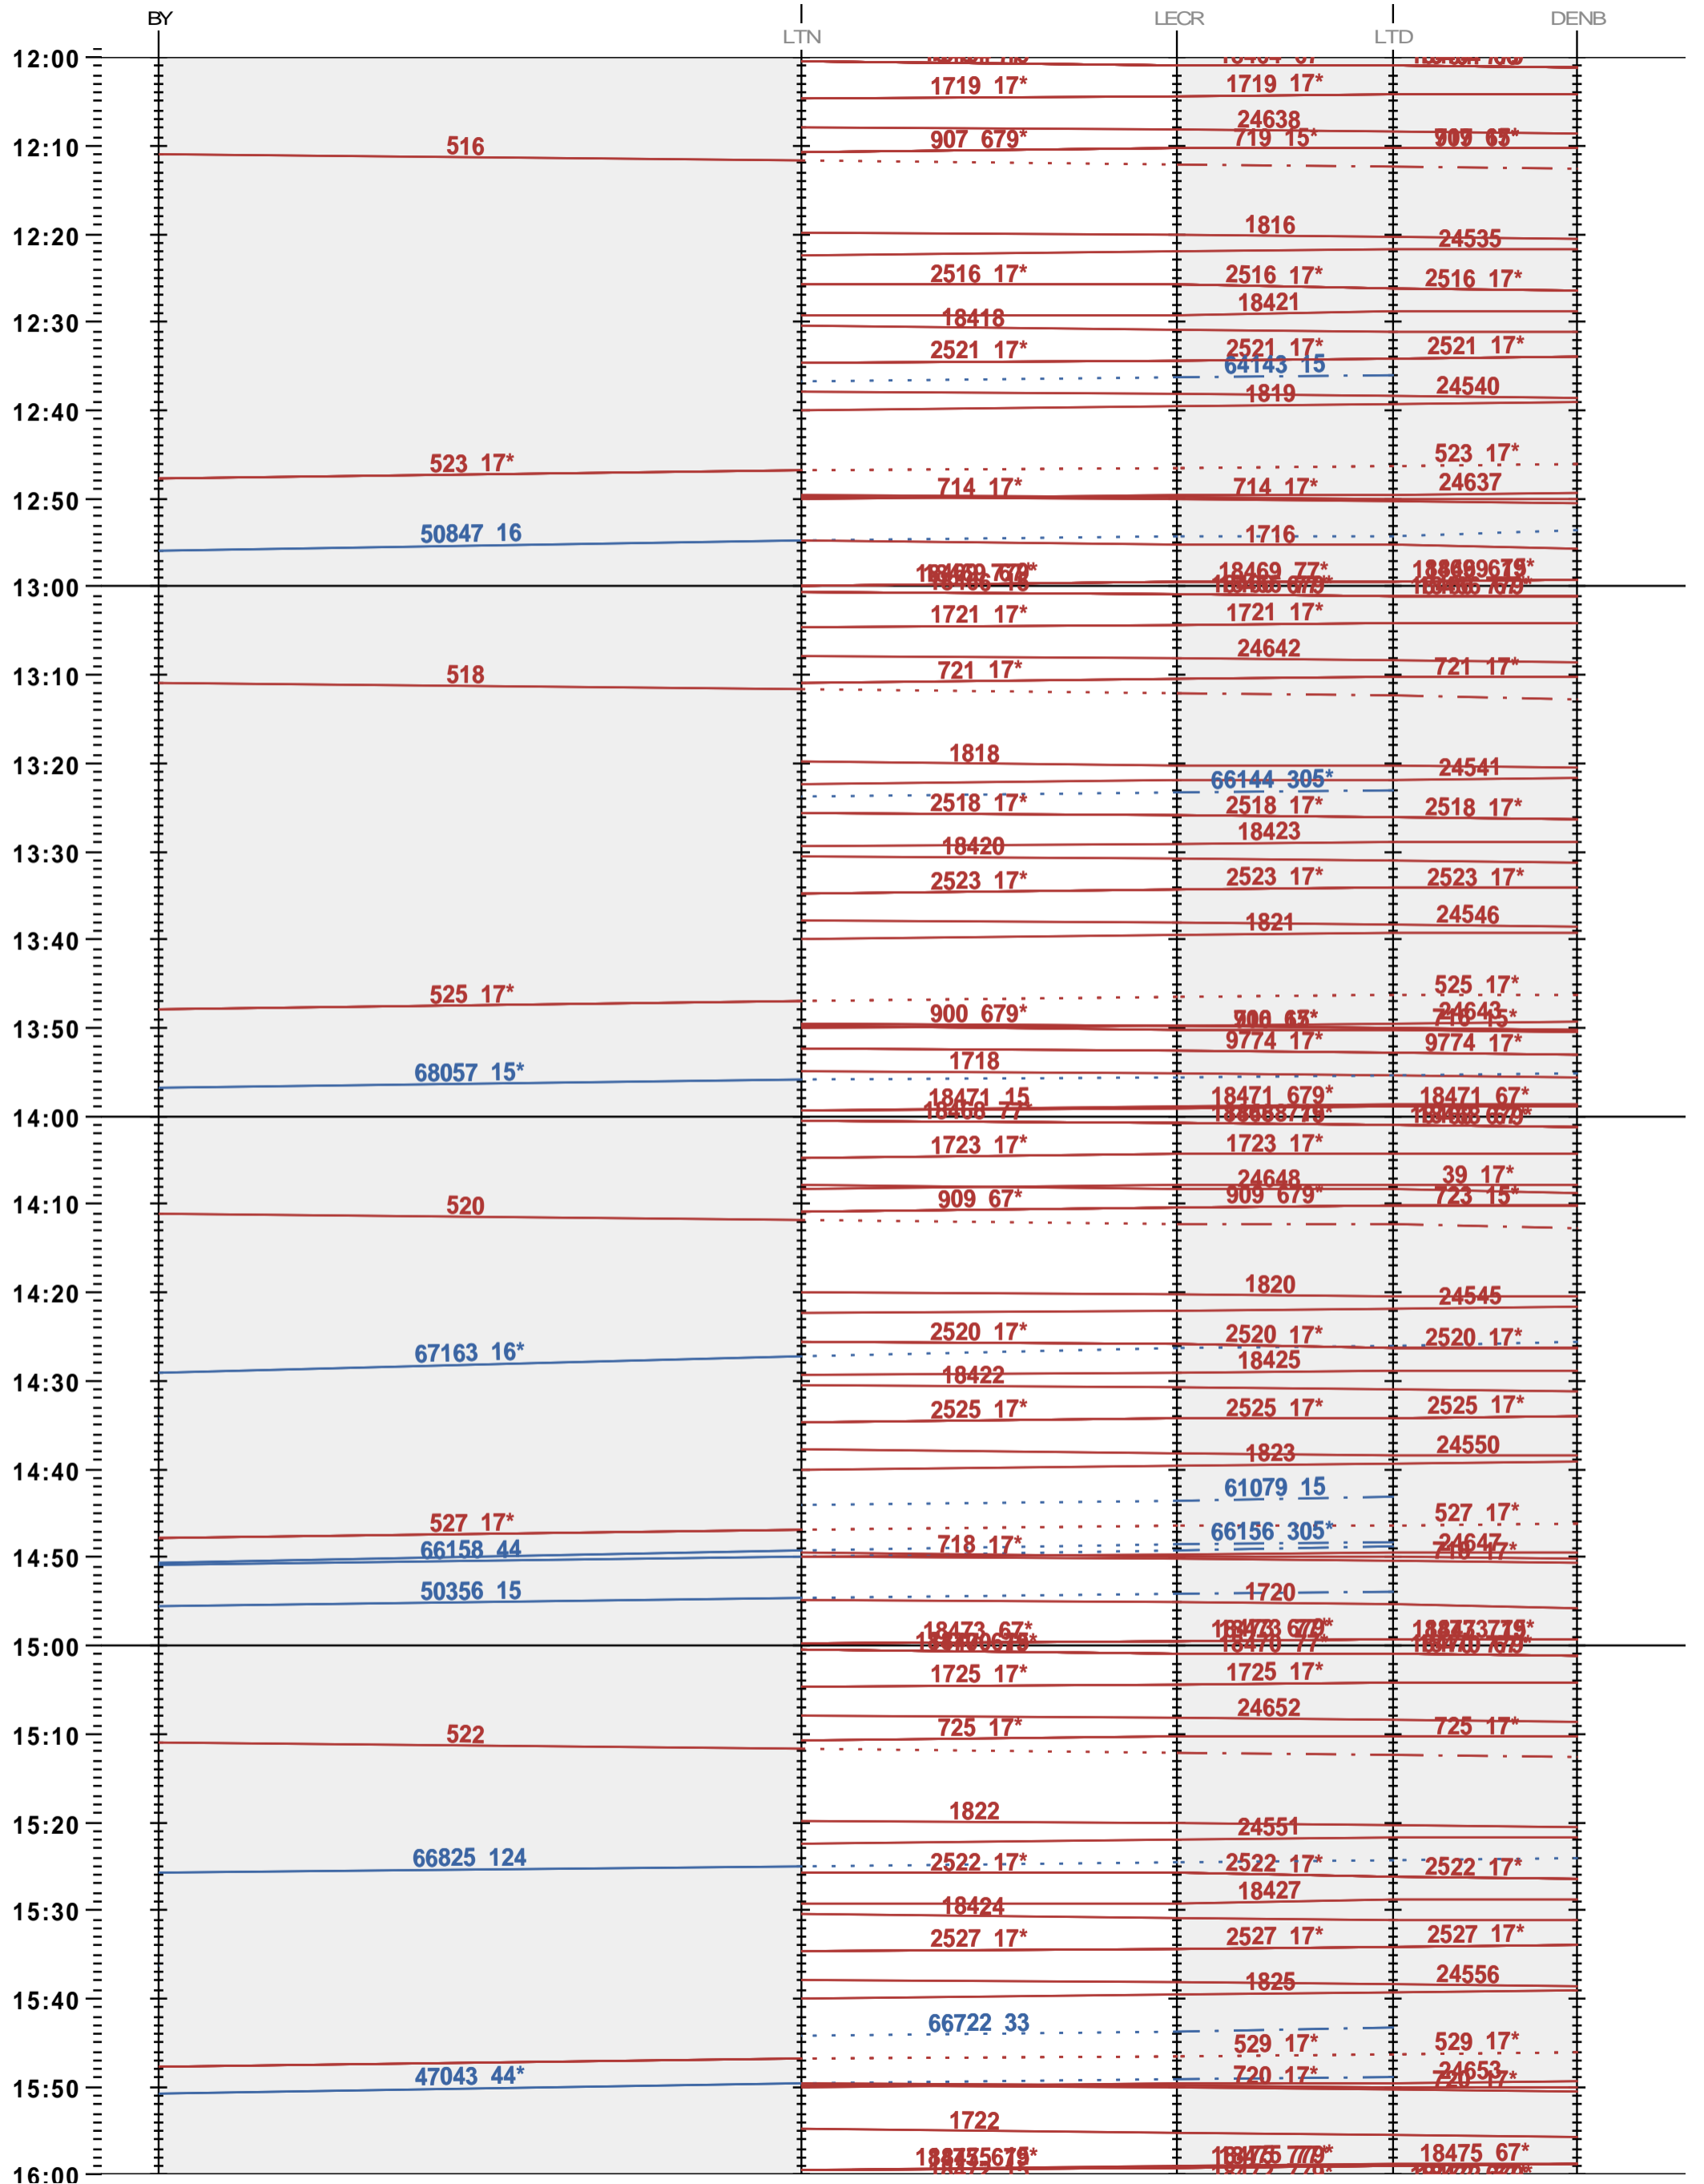

245 - Bussigny - LTD - Denges B

Fahrplanperiode 2024 (10.12.2023 – 14.12.2024)

Update

Gültig ab 10.12.2023

245 - Bussigny - LTD - Denges B

Fahrplanperiode 2024 (10.12.2023 – 14.12.2024)

Update

Gültig ab 10.12.2023