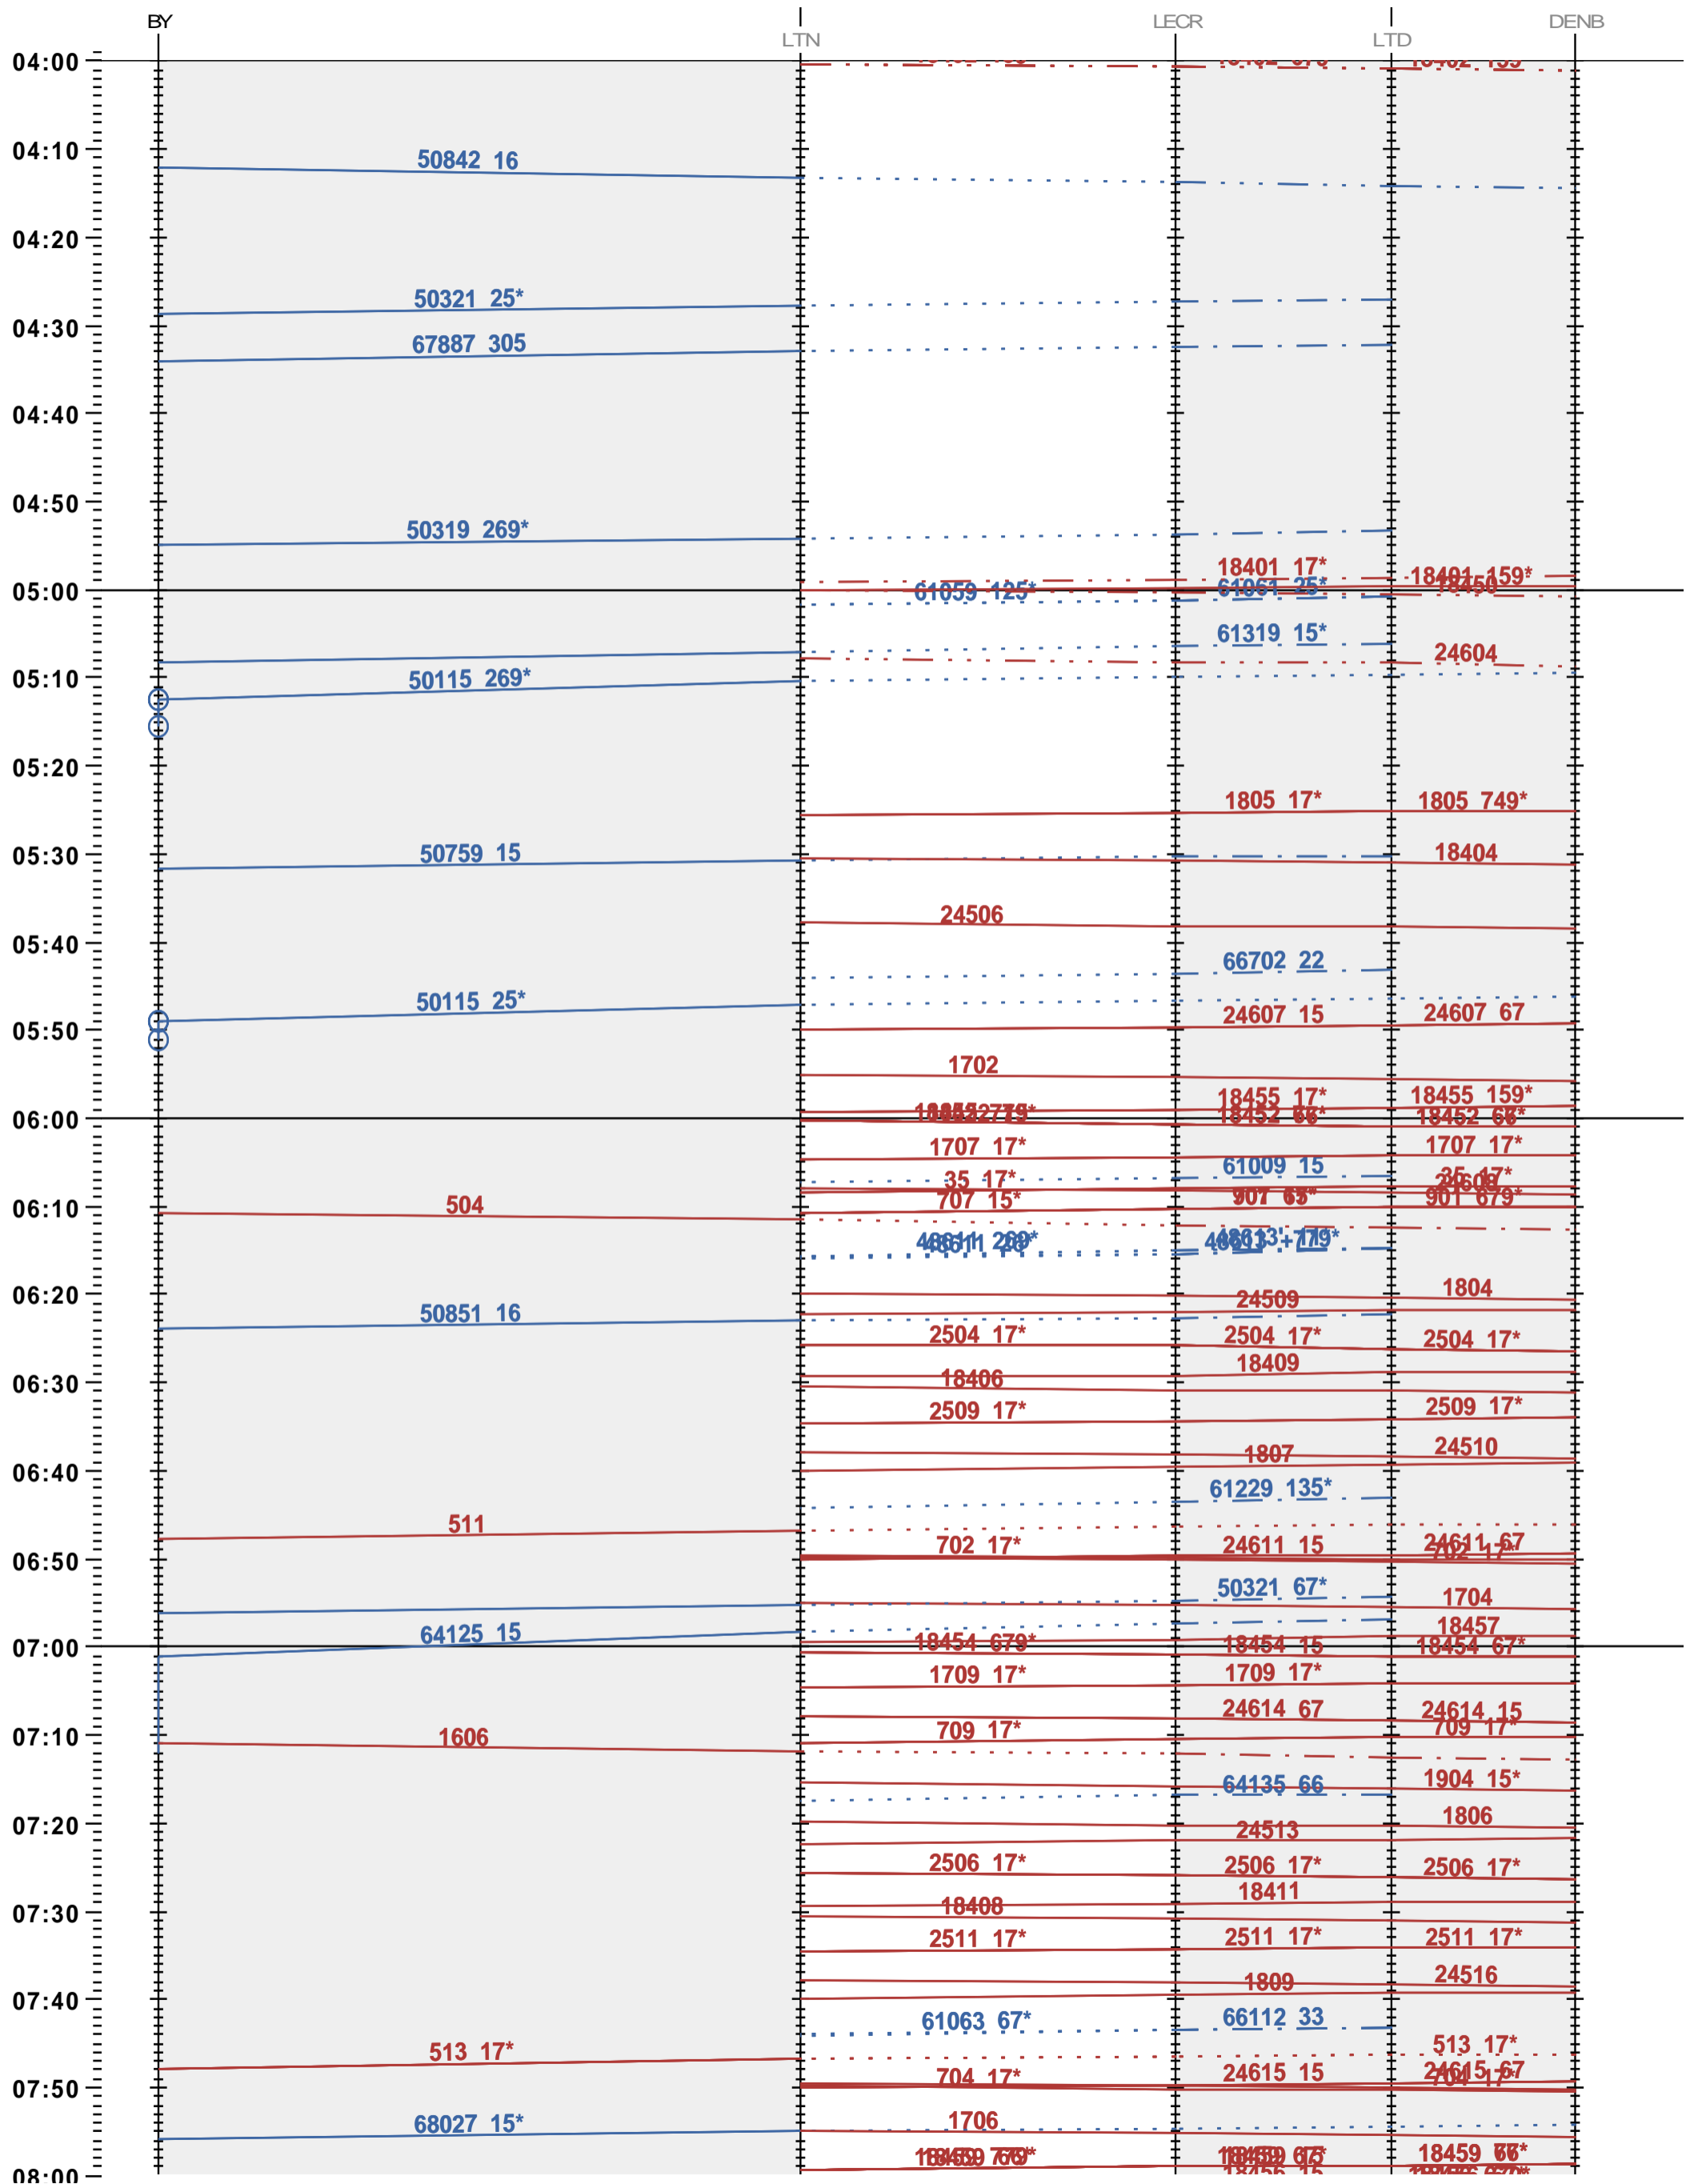

245 - Bussigny - LTD - Denges B

Fahrplanperiode 2024 (10.12.2023 – 14.12.2024)

Update

Gültig ab 10.12.2023

245 - Bussigny - LTD - Denges B

Fahrplanperiode 2024 (10.12.2023 – 14.12.2024)

Update

Gültig ab 10.12.2023