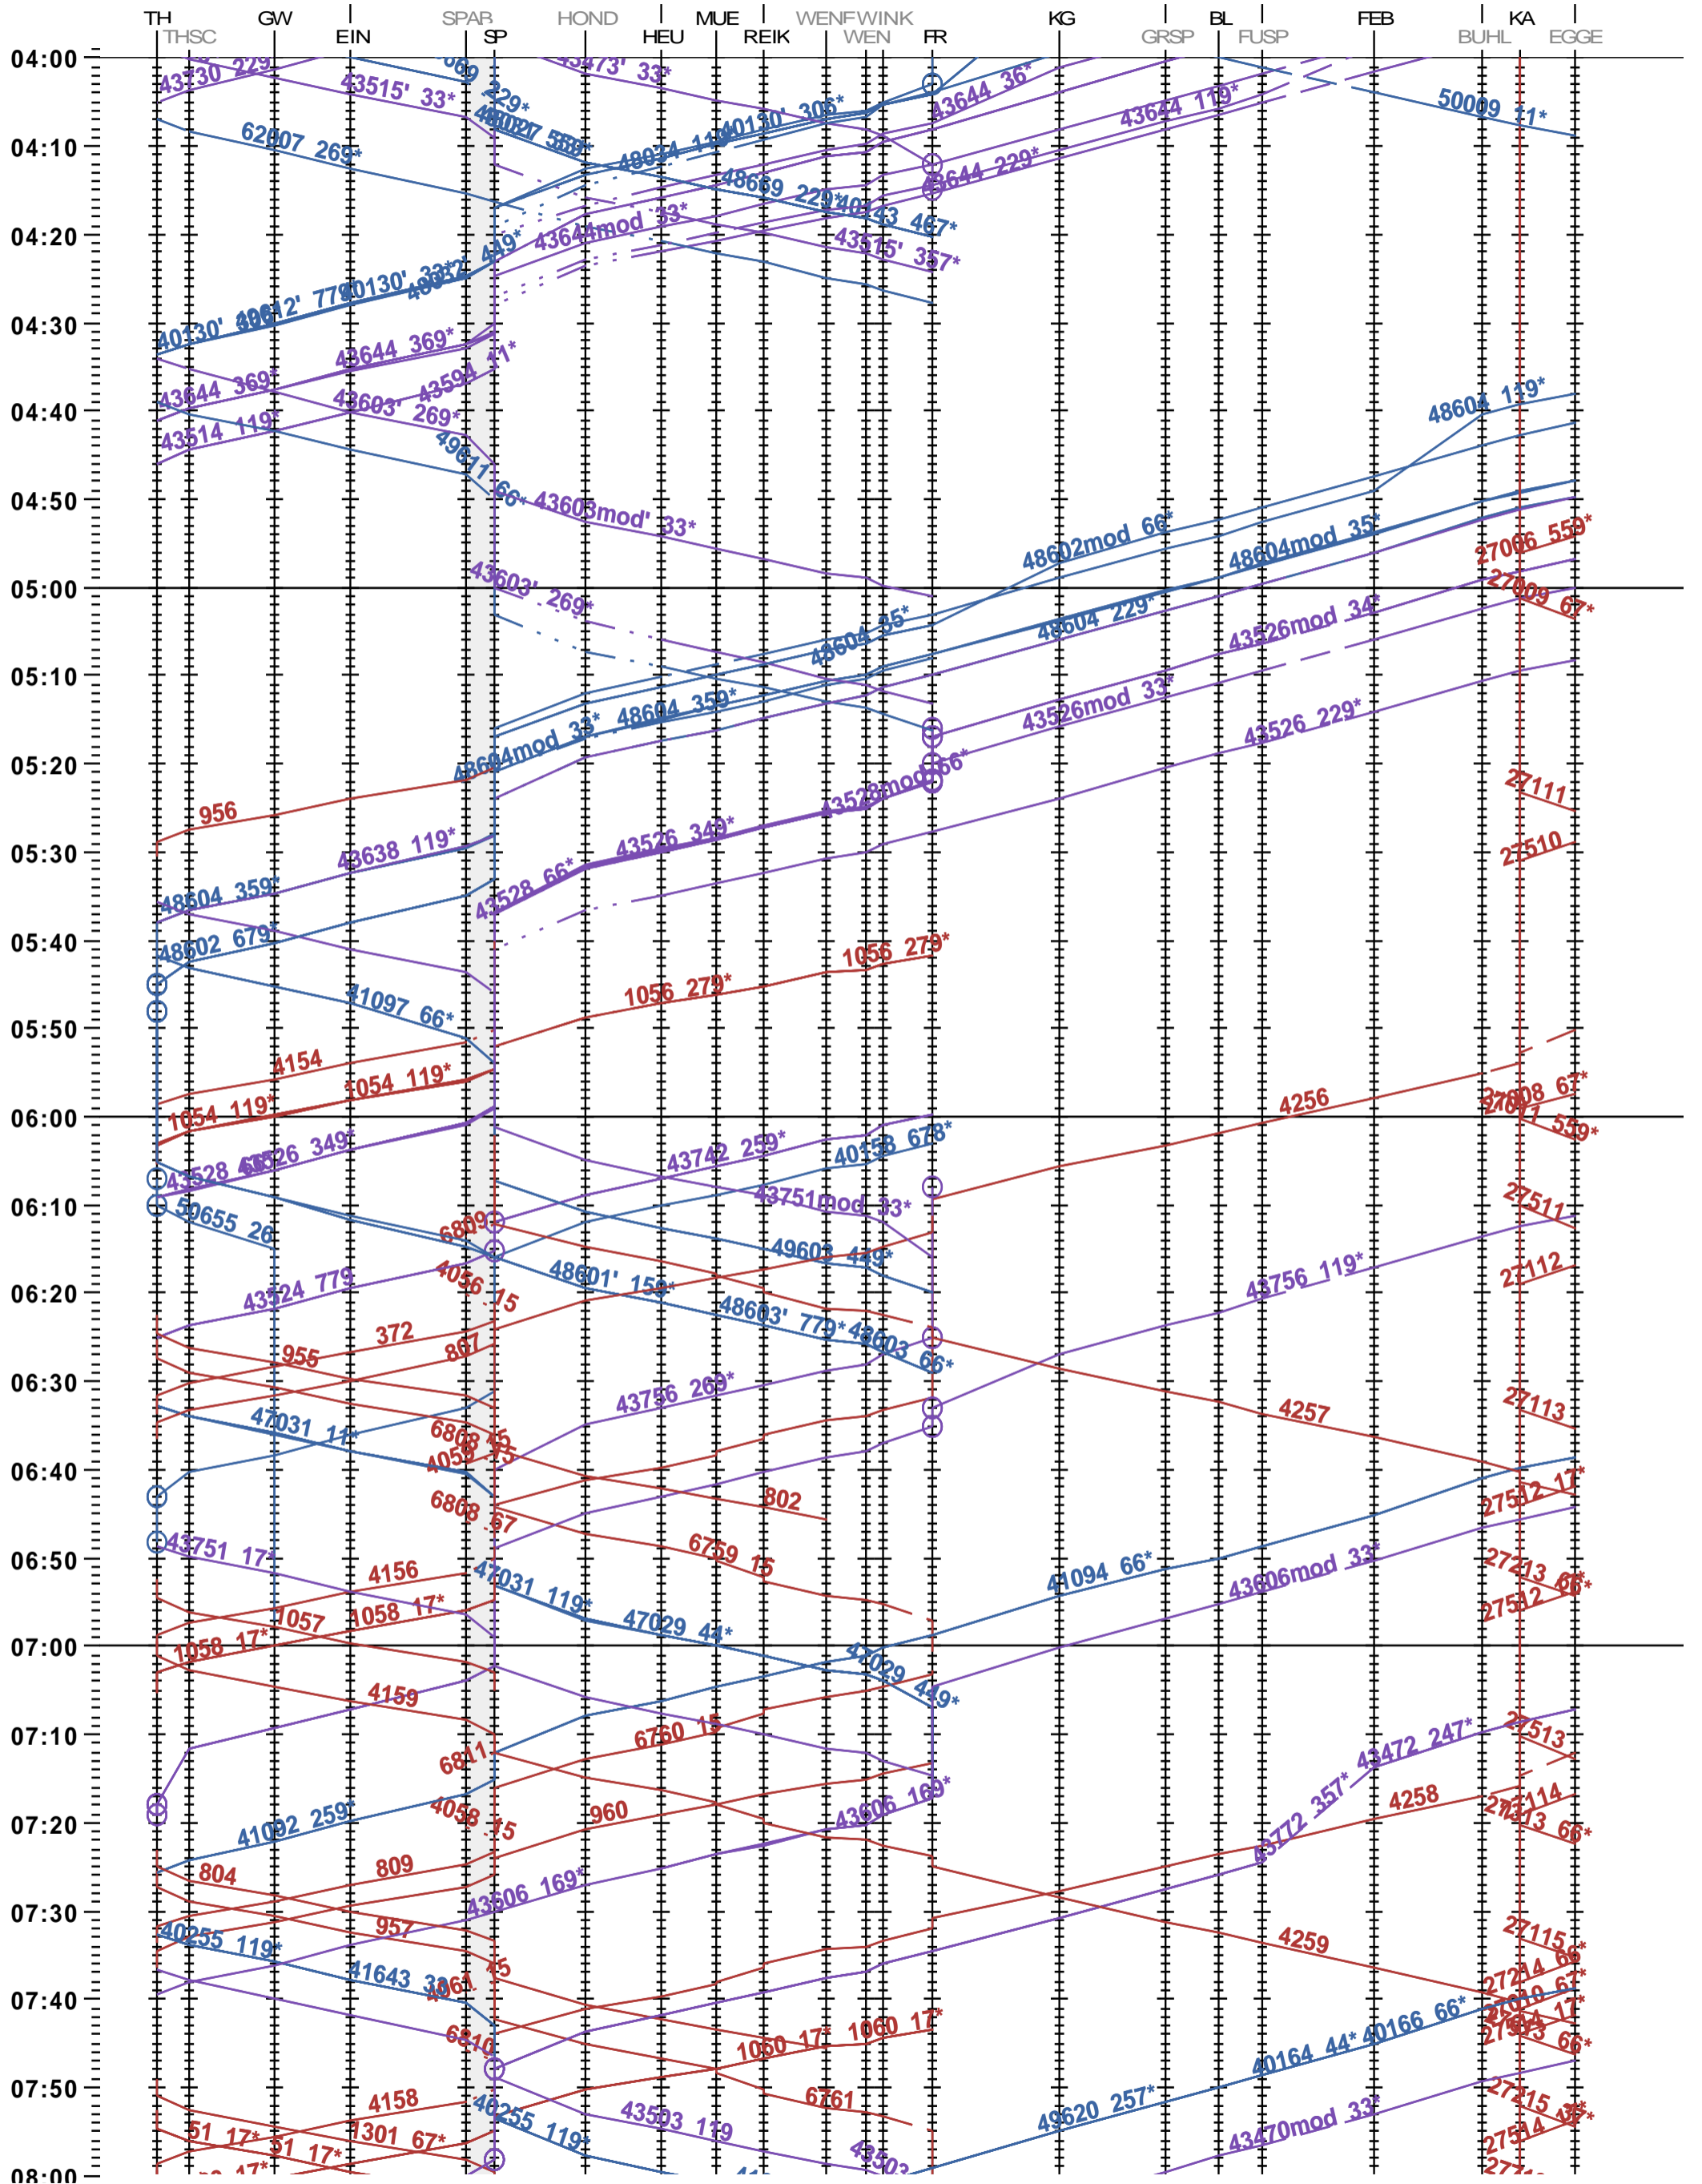

351 - Thun - Kandersteg

Fahrplanperiode 2024 (10.12.2023 – 14.12.2024)

Update

Gültig ab 10.12.2023

351 - Thun - Kandersteg

Fahrplanperiode 2024 (10.12.2023 - 14.12.2024)

Update

Gültig ab 10.12.2023

351 - Thun - Kandersteg

Fahrplanperiode 2024 (10.12.2023 - 14.12.2024)

Update

Gültig ab 10.12.2023

351 - Thun - Kandersteg

Fahrplanperiode 2024 (10.12.2023 – 14.12.2024)

Update

Gültig ab 10.12.2023

351 - Thun - Kandersteg

Fahrplanperiode 2024 (10.12.2023 - 14.12.2024)

Update

Gültig ab 10.12.2023

351 - Thun - Kandersteg

Fahrplanperiode 2024 (10.12.2023 - 14.12.2024)

Update

Gültig ab 10.12.2023