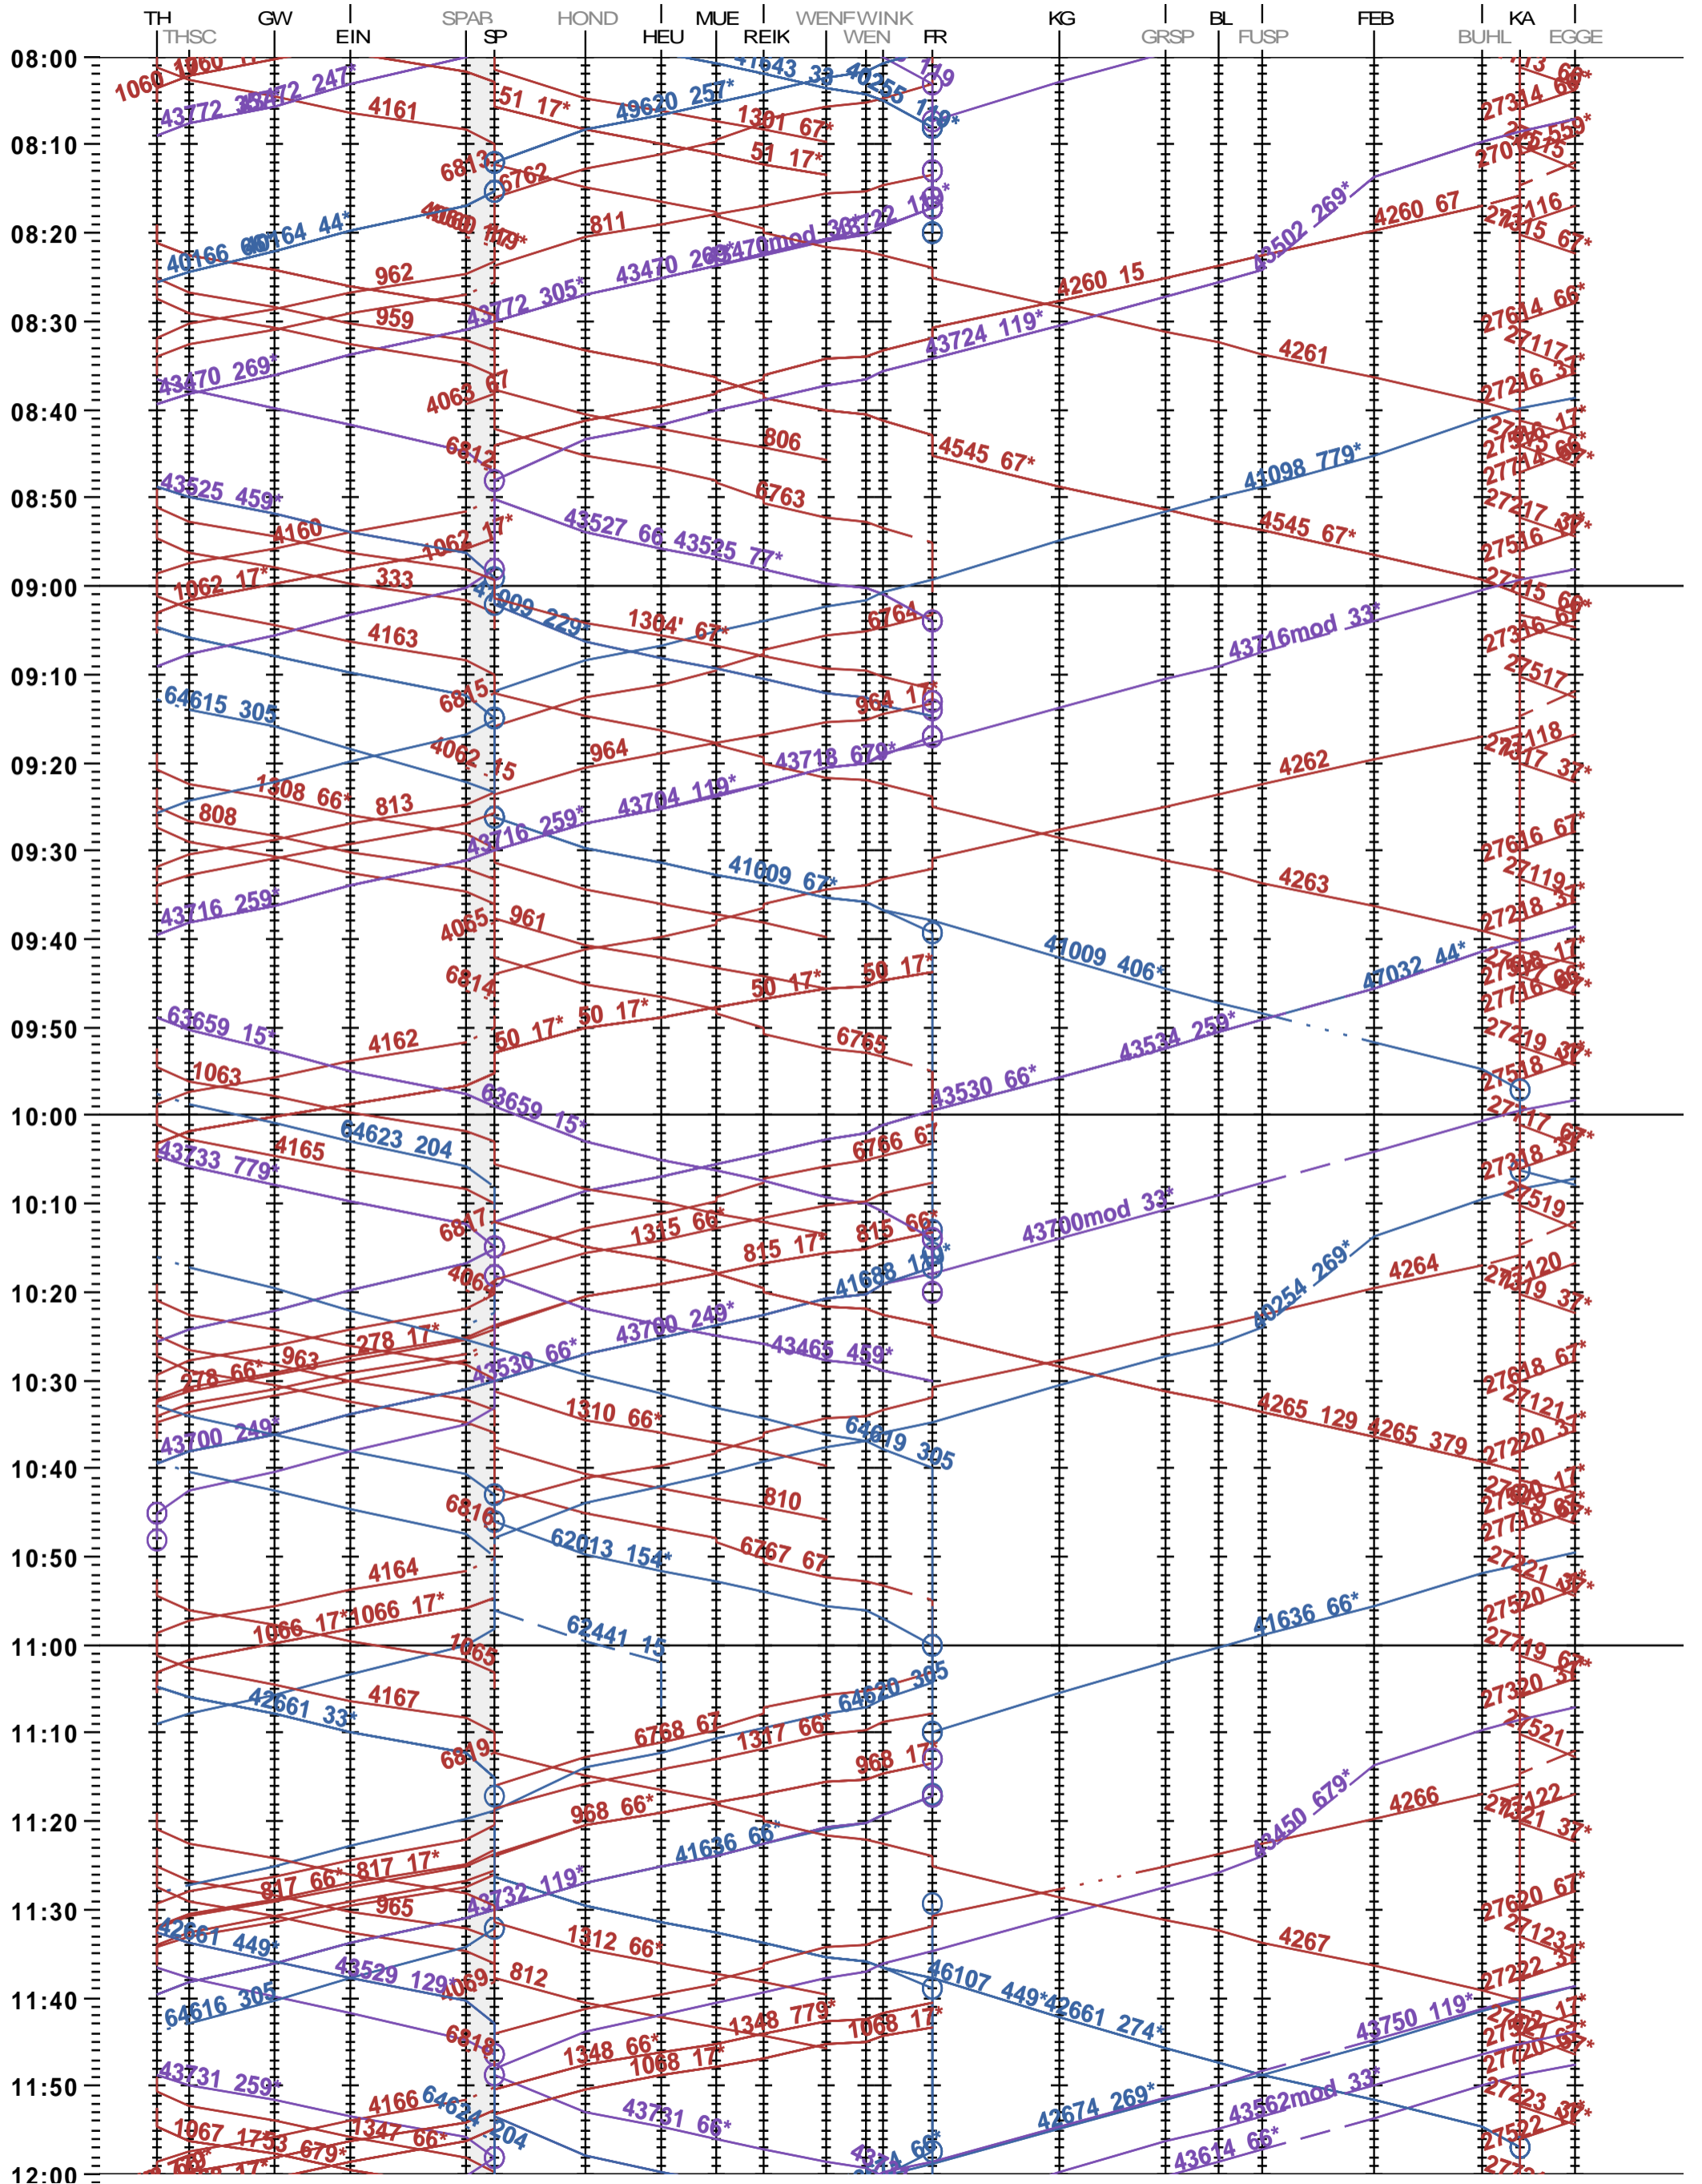

351 - Thun - Kandersteg

Fahrplanperiode 2024 (10.12.2023 – 14.12.2024)

Update

Gültig ab 10.12.2023

351 - Thun - Kandersteg

Fahrplanperiode 2024 (10.12.2023 - 14.12.2024)

Update

Gültig ab 10.12.2023

351 - Thun - Kandersteg

Fahrplanperiode 2024 (10.12.2023 - 14.12.2024)

Update

Gültig ab 10.12.2023

351 - Thun - Kandersteg

Fahrplanperiode 2024 (10.12.2023 – 14.12.2024)

Update

Gültig ab 10.12.2023

351 - Thun - Kandersteg

Fahrplanperiode 2024 (10.12.2023 - 14.12.2024)

Update

Gültig ab 10.12.2023

351 - Thun - Kandersteg

Fahrplanperiode 2024 (10.12.2023 - 14.12.2024)

Update

Gültig ab 10.12.2023