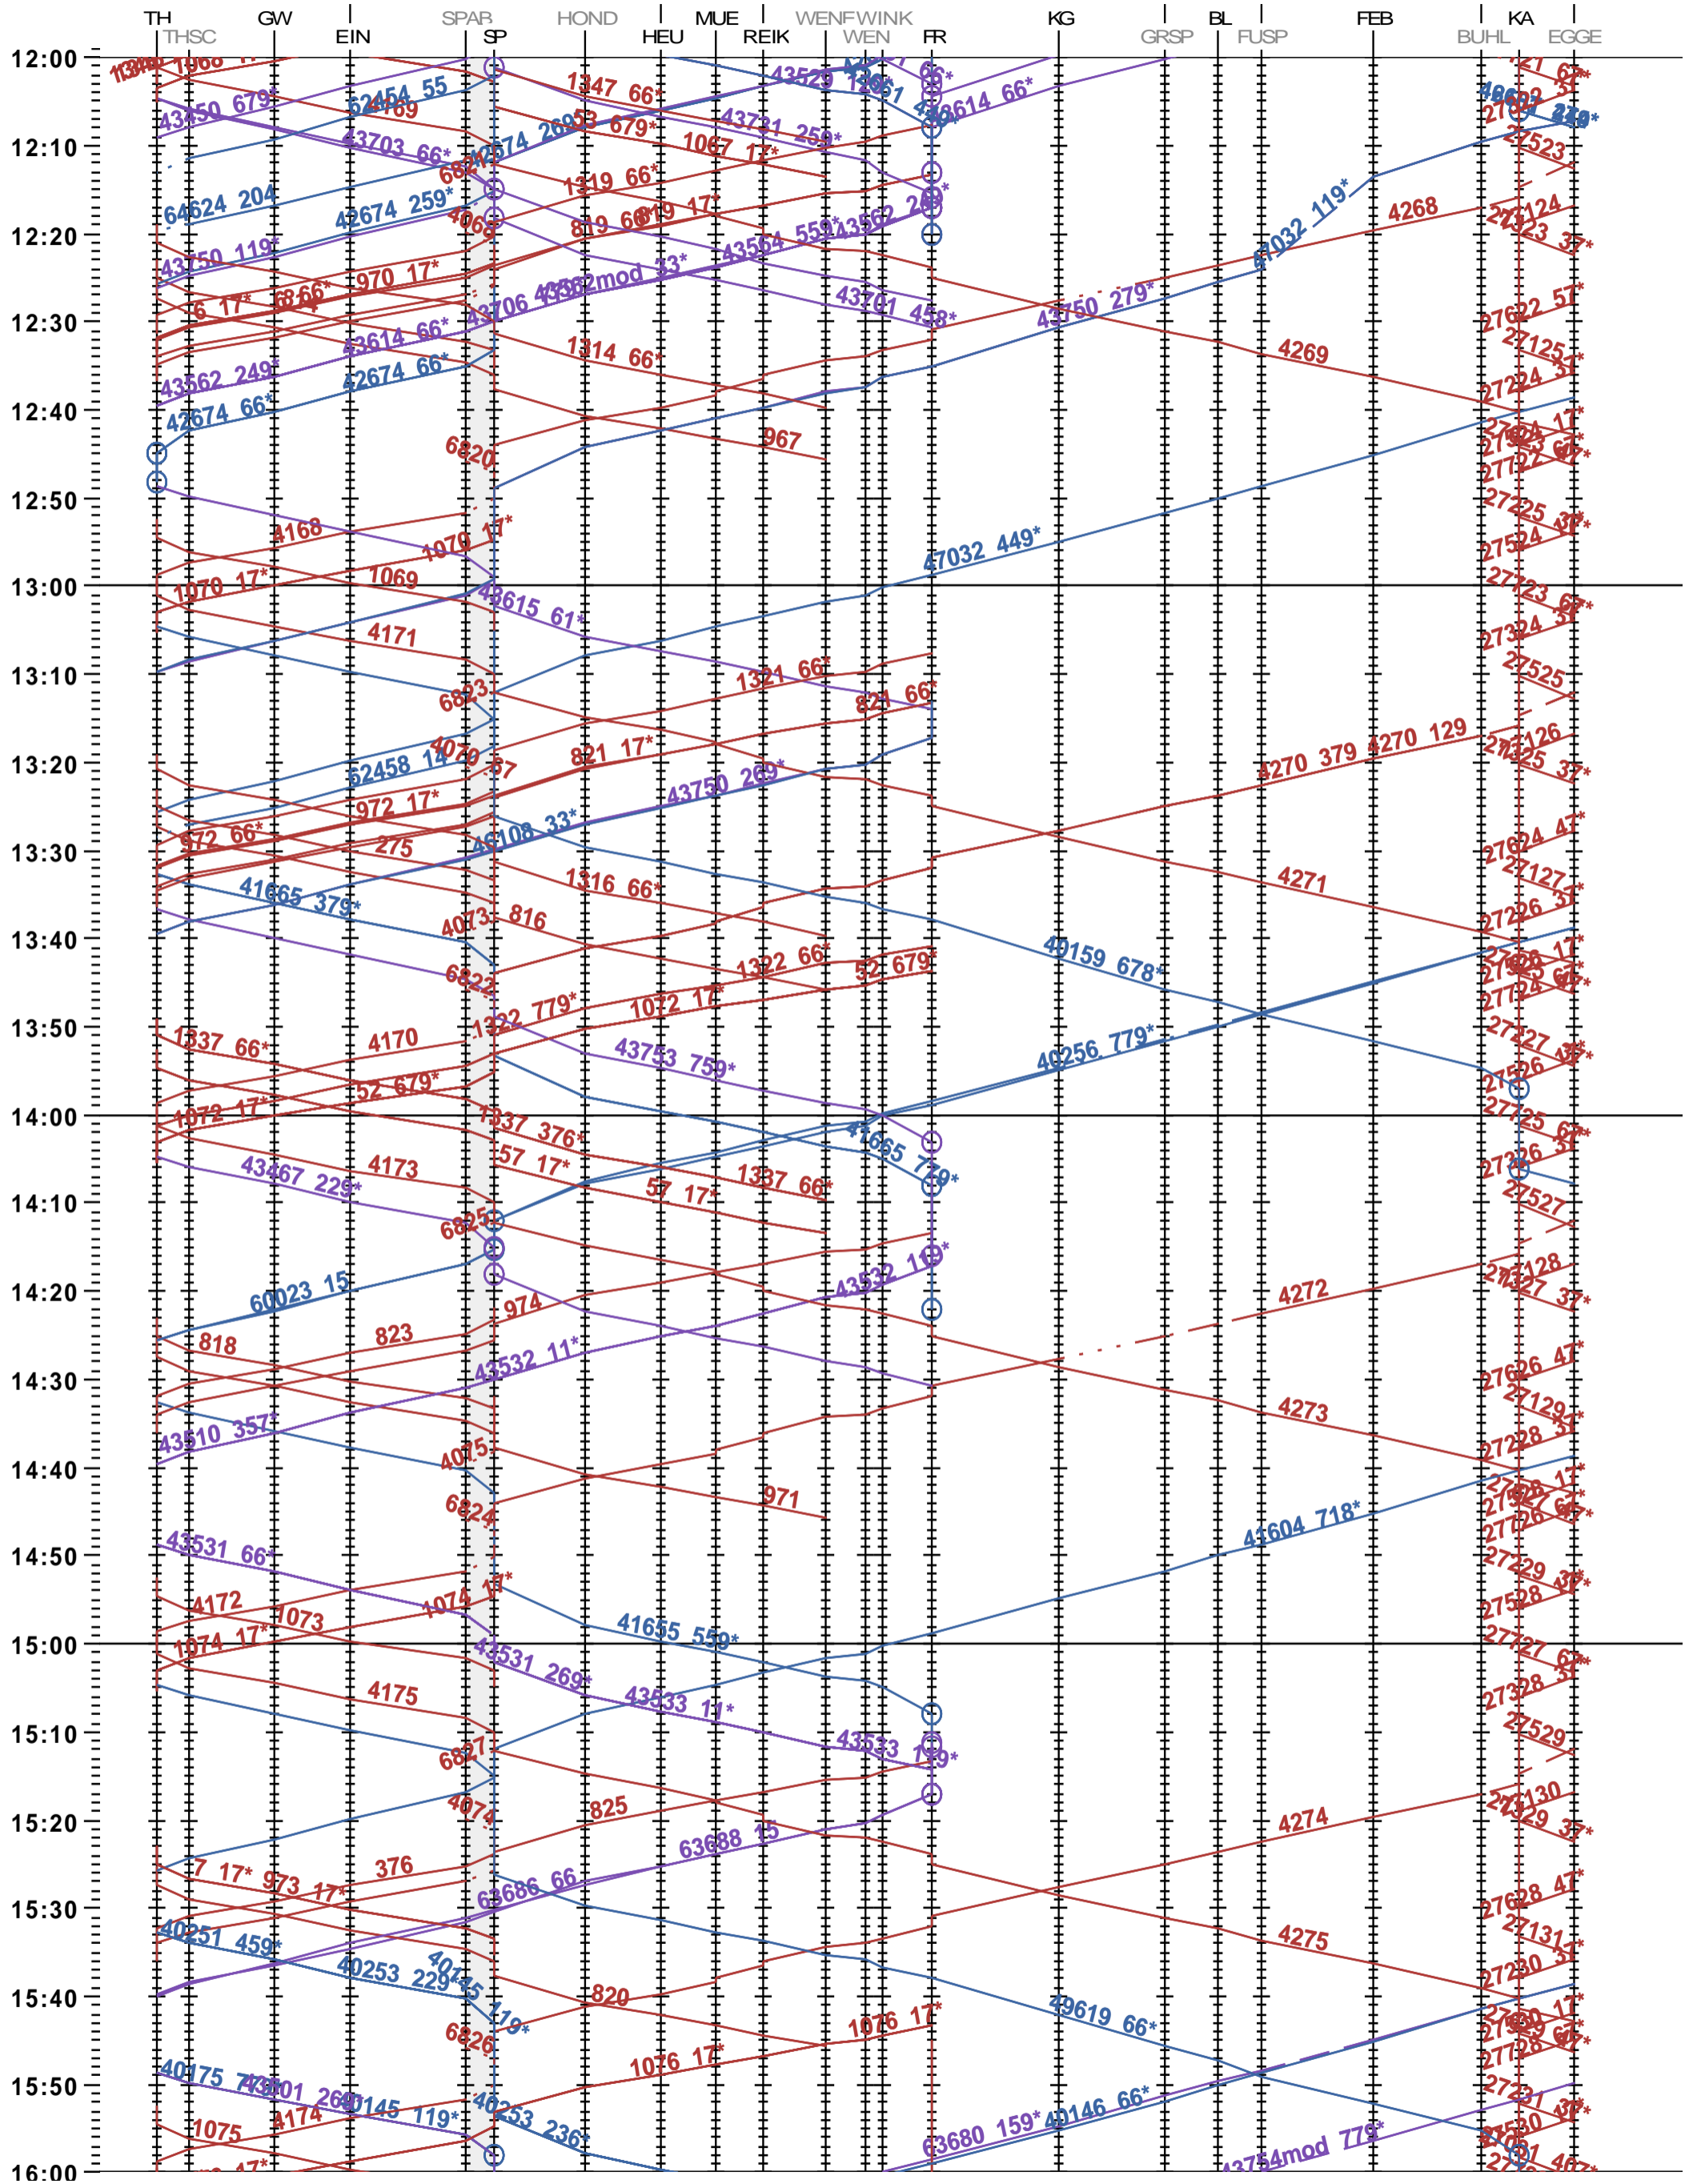

351 - Thun - Kandersteg

Fahrplanperiode 2024 (10.12.2023 – 14.12.2024)

Update

Gültig ab 10.12.2023

351 - Thun - Kandersteg

Fahrplanperiode 2024 (10.12.2023 - 14.12.2024)

Update

Gültig ab 10.12.2023

351 - Thun - Kandersteg

Fahrplanperiode 2024 (10.12.2023 - 14.12.2024)

Update

Gültig ab 10.12.2023

351 - Thun - Kandersteg

Fahrplanperiode 2024 (10.12.2023 – 14.12.2024)

Update

Gültig ab 10.12.2023

351 - Thun - Kandersteg

Fahrplanperiode 2024 (10.12.2023 - 14.12.2024)

Update

Gültig ab 10.12.2023

351 - Thun - Kandersteg

Fahrplanperiode 2024 (10.12.2023 - 14.12.2024)

Update

Gültig ab 10.12.2023